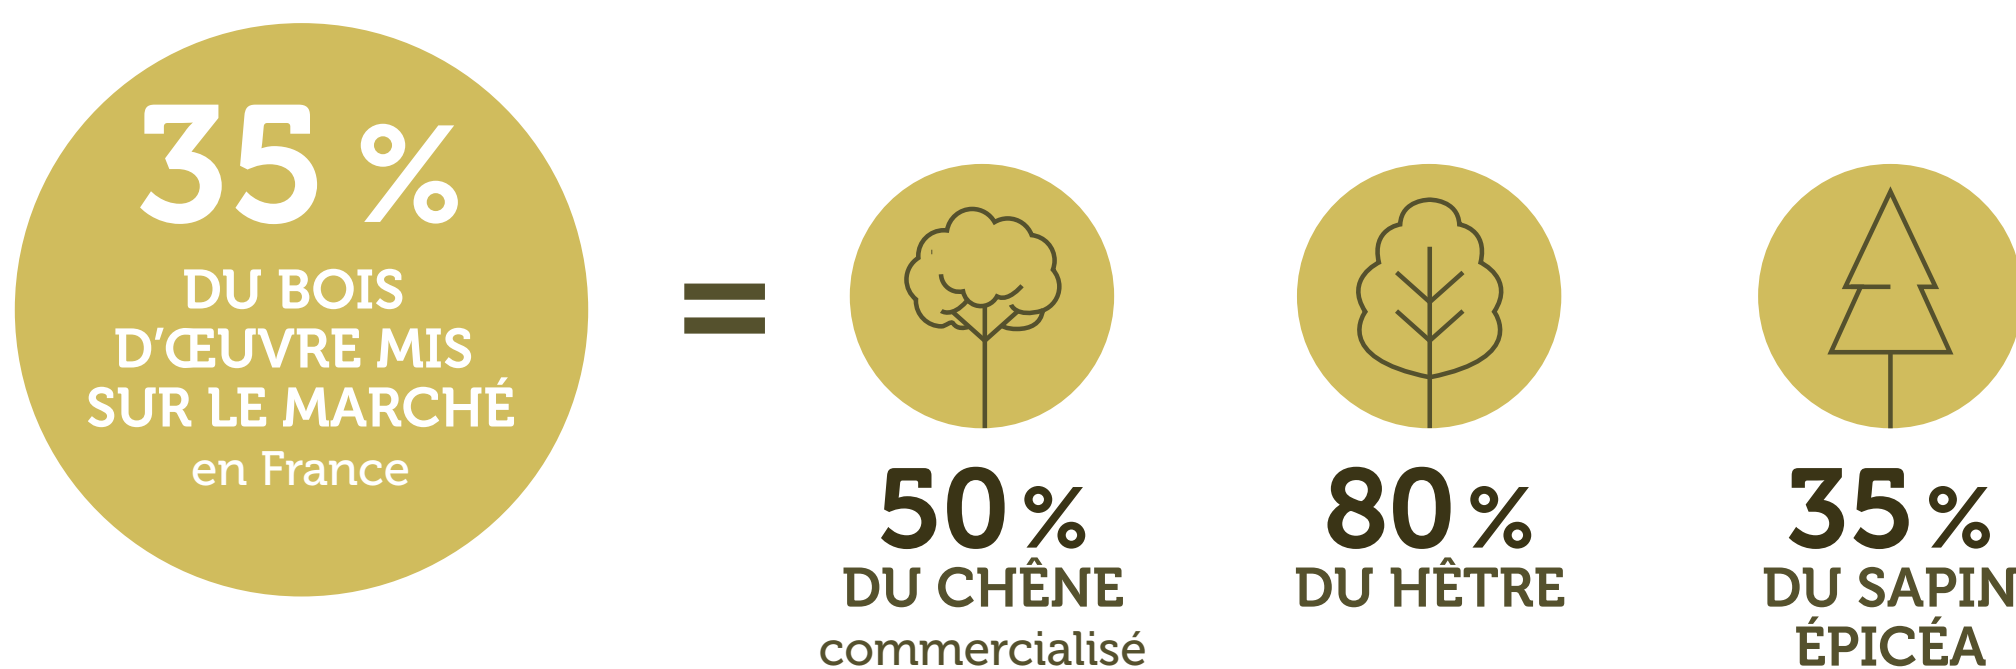

L'ONF ACTEUR MAJEUR DE LA FILIÈRE BOIS EN FRANCE

L'ONF commercialise plus de

150 000 m³ DE CHÊNE À MERRAIN DESTINÉS à la tonnellerie, filière mondiale

PRÈS DE **500** CONTRATS D'APPROVISIONNEMENT signés avec des industries du bois

DONT PLUS DES **3/4** CONCERNENT DES SCIERIES FRANÇAISES

8 000 ENTREPRISES DE TRAVAUX FORESTIERS partenaires directes de l'ONF