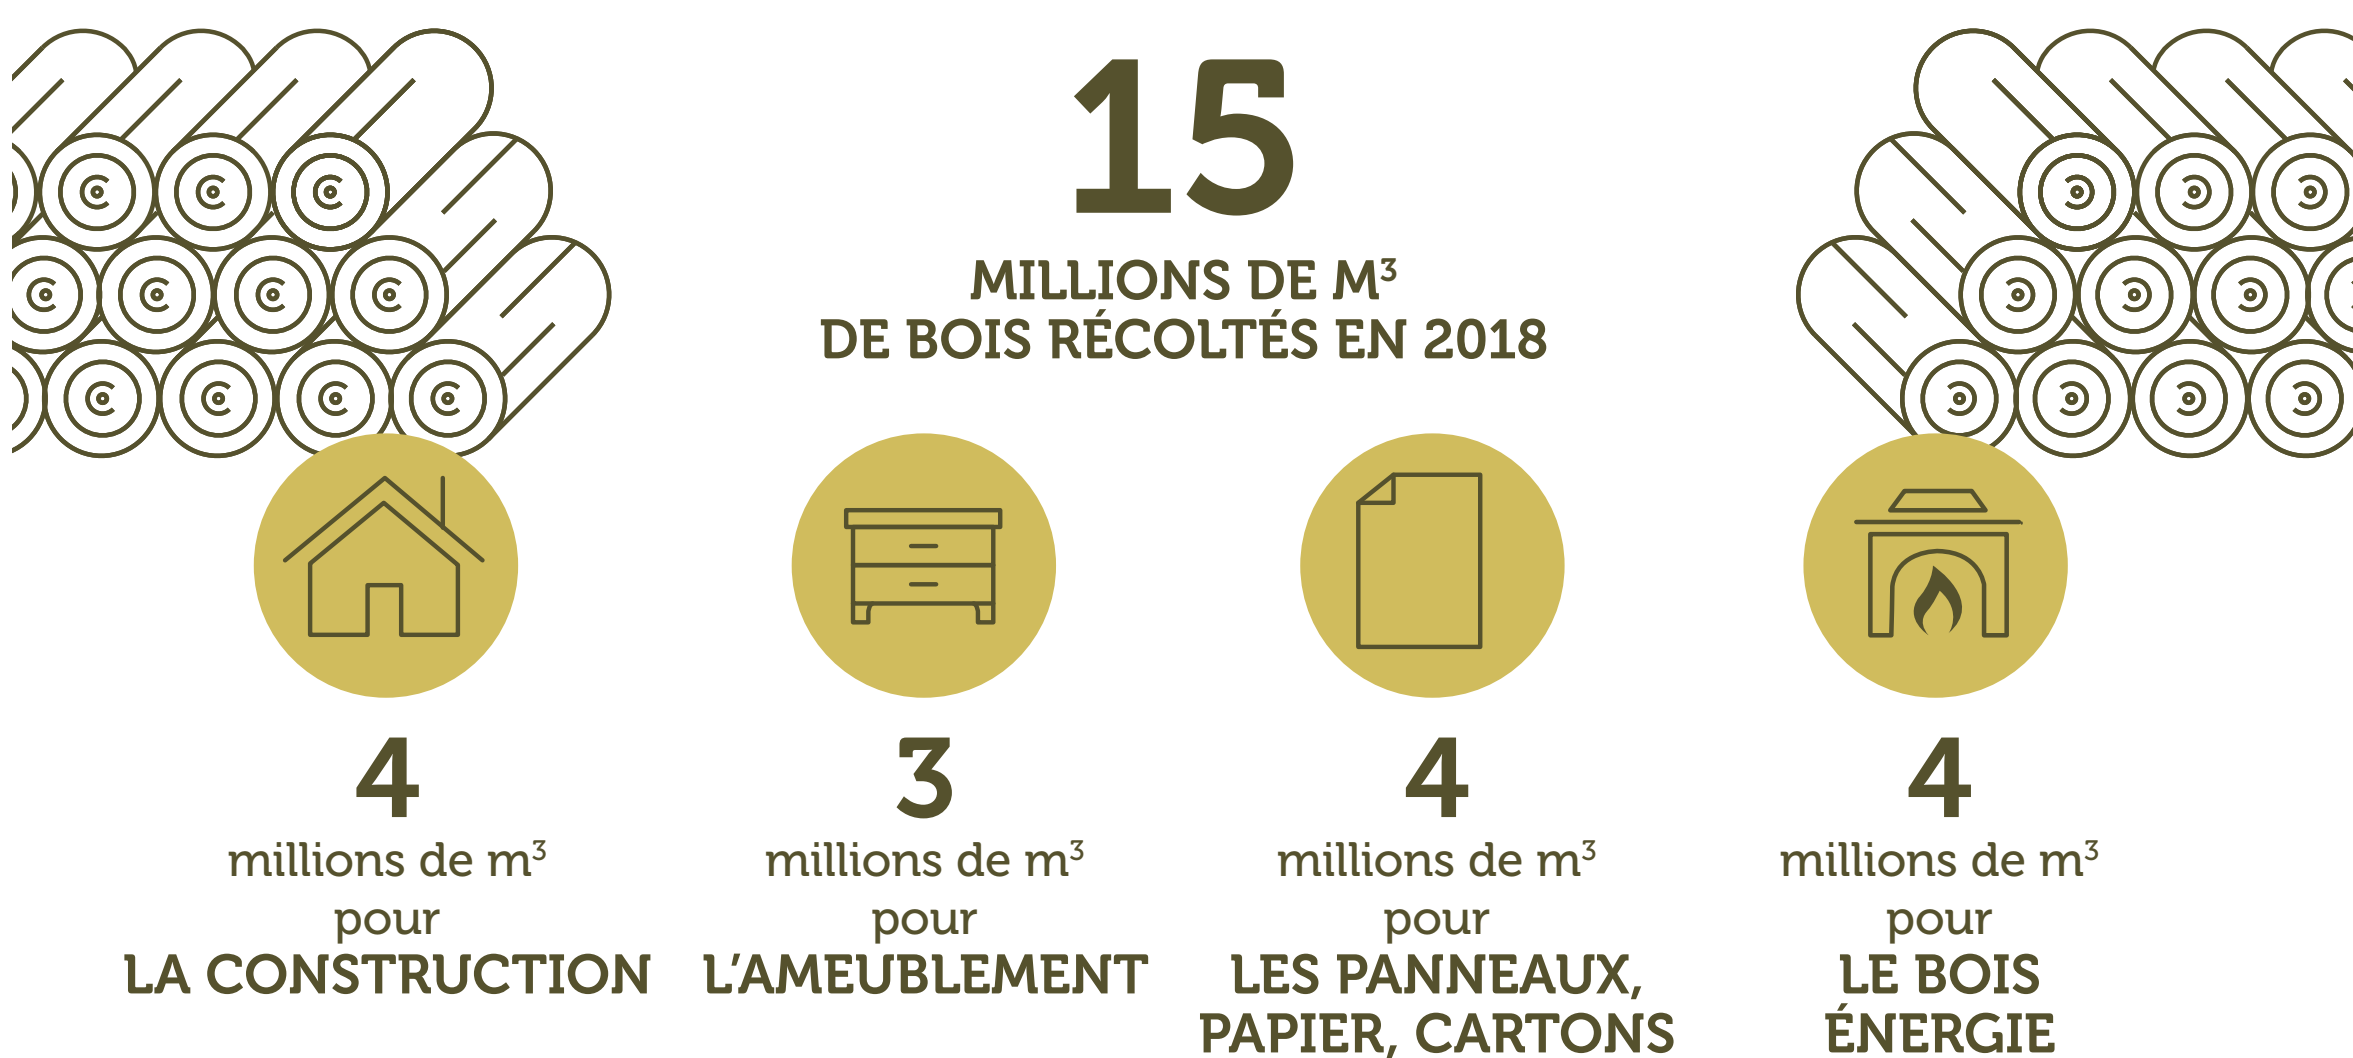

L'ONF ACTEUR MAJEUR DE LA FILIÈRE BOIS EN FRANCE

L'ONF commercialise plus de

150 000 m³ DE CHÊNE À MERRAIN DESTINÉS à la tonnellerie, filière mondiale

PRÈS DE **500** CONTRATS D'APPROVISIONNEMENT signés avec des industries du bois

DONT PLUS DES **3/4** CONCERNENT DES SCIERIES FRANÇAISES

8 000 ENTREPRISES DE TRAVAUX FORESTIERS partenaires directes de l'ONF