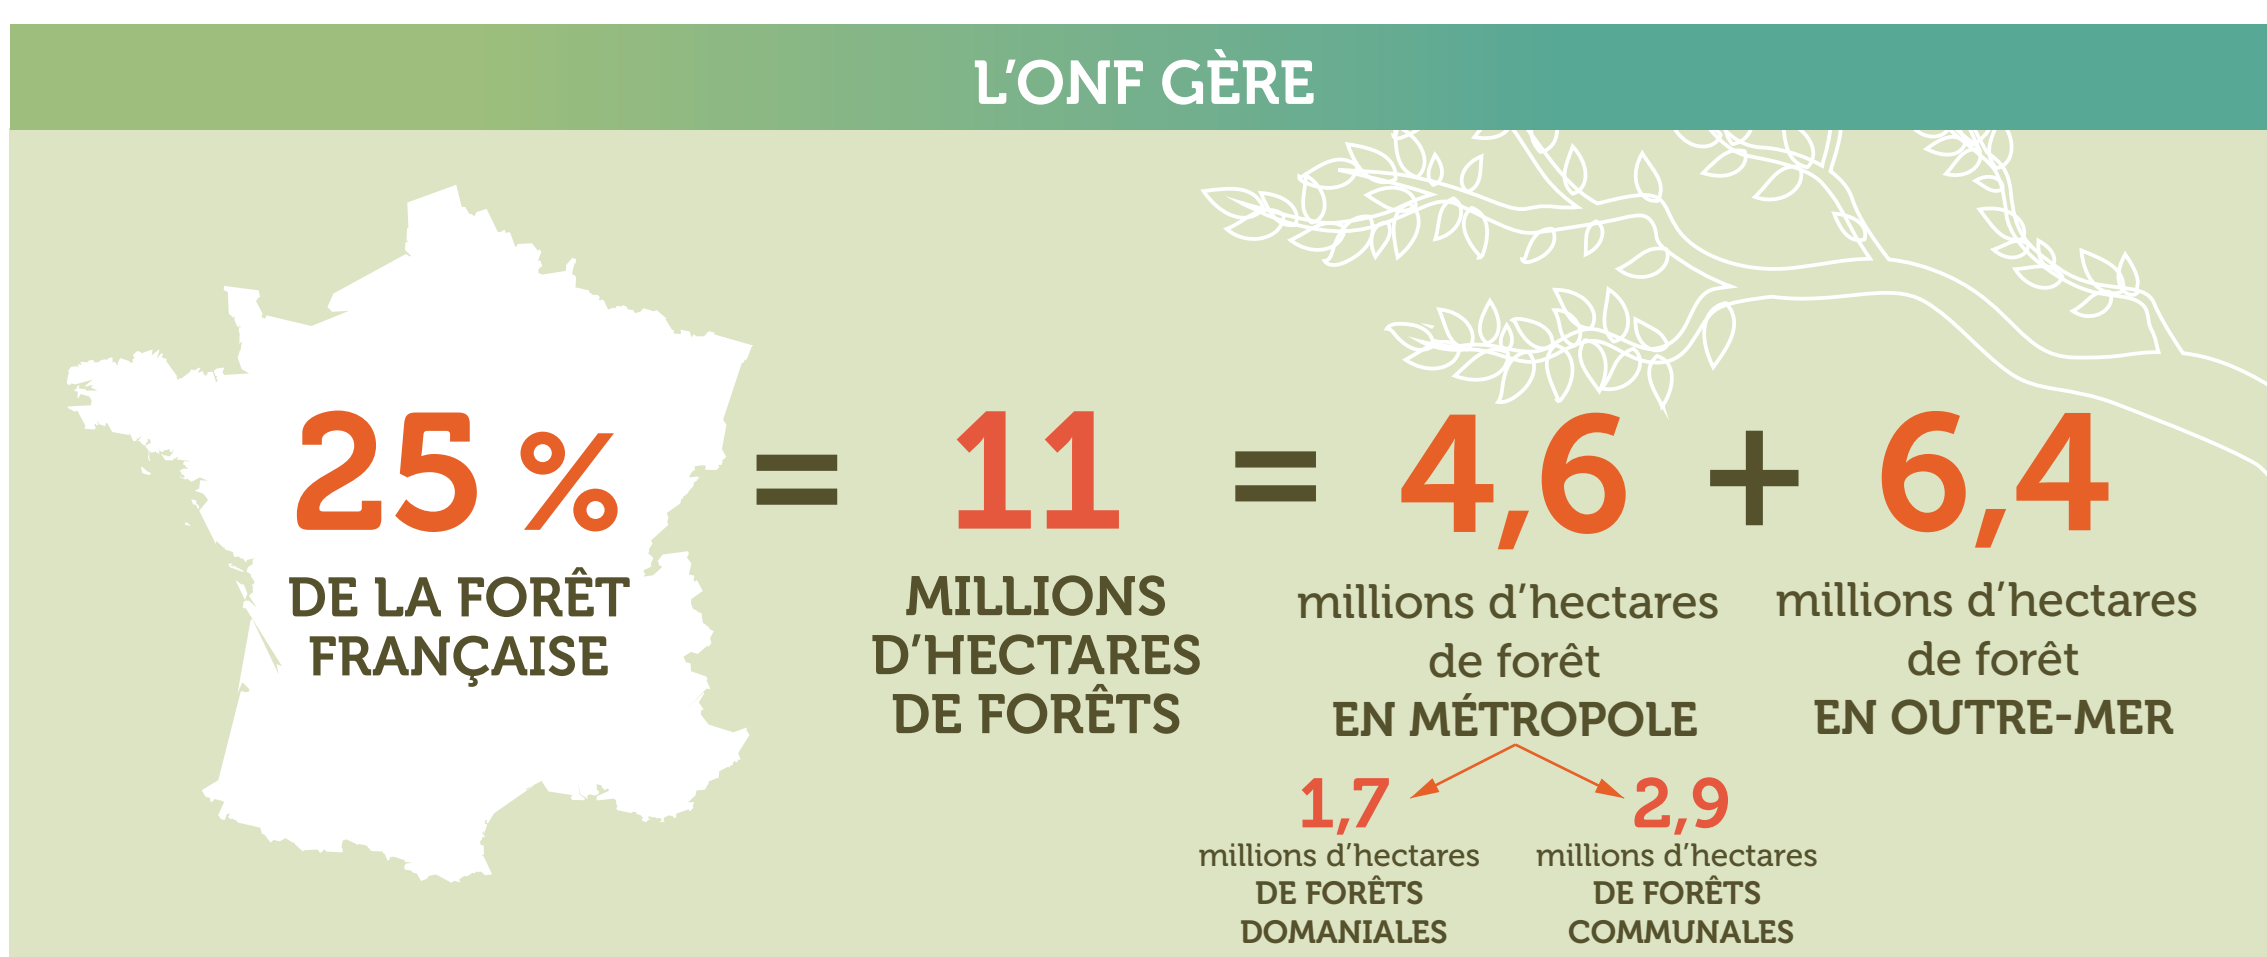

L'ONF ACTEUR MAJEUR DE LA FILIÈRE BOIS EN FRANCE

L'ONF commercialise plus de

150 000 m³ DE CHÊNE À MERRAIN DESTINÉS à la tonnellerie, filière mondiale

PRÈS DE **500** CONTRATS D'APPROVISIONNEMENT signés avec des industries du bois

DONT PLUS DES **3/4** CONCERNENT DES SCIERIES FRANÇAISES

8 000 ENTREPRISES DE TRAVAUX FORESTIERS partenaires directes de l'ONF