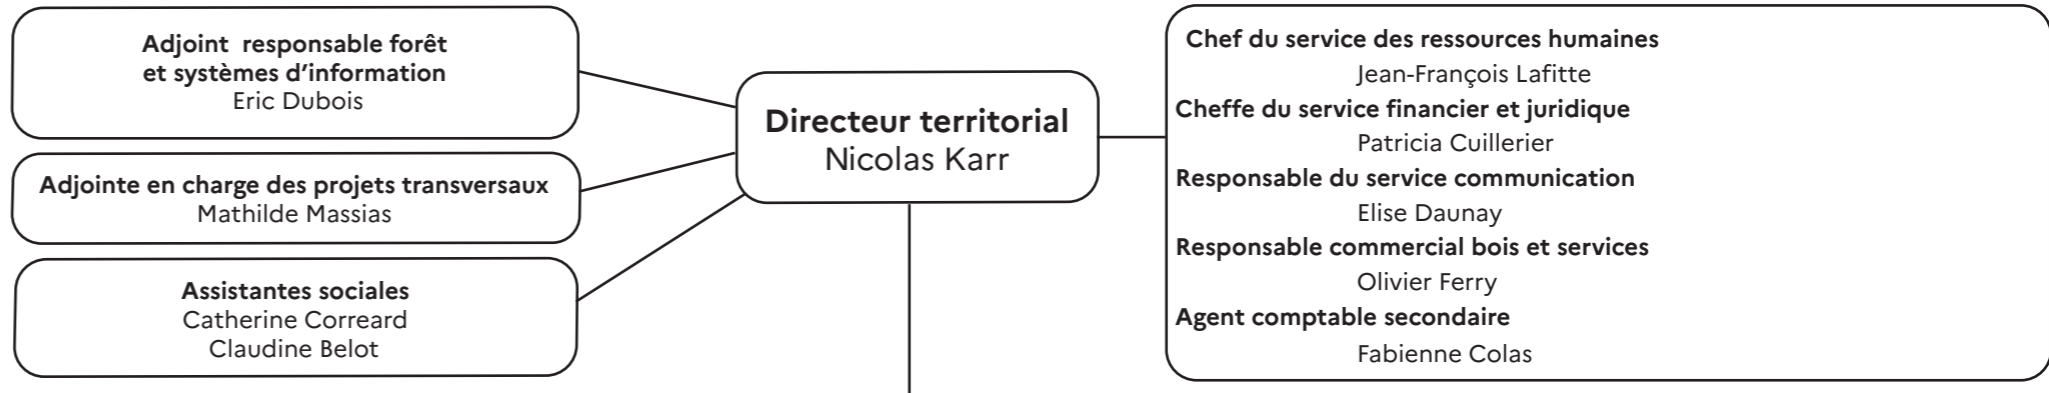

**Office national des forêts**  
**Direction territoriale Auvergne-Rhône-Alpes**  
 143 rue pierre Corneille - CS93461 - 69421 Lyon cedex 03  
 Tél. 04 72 60 11 90 - dt.auvergne-rhone-alpes@onf.fr  
 site internet : www.onf.fr  
 contact mail : prenom.nom@onf.fr