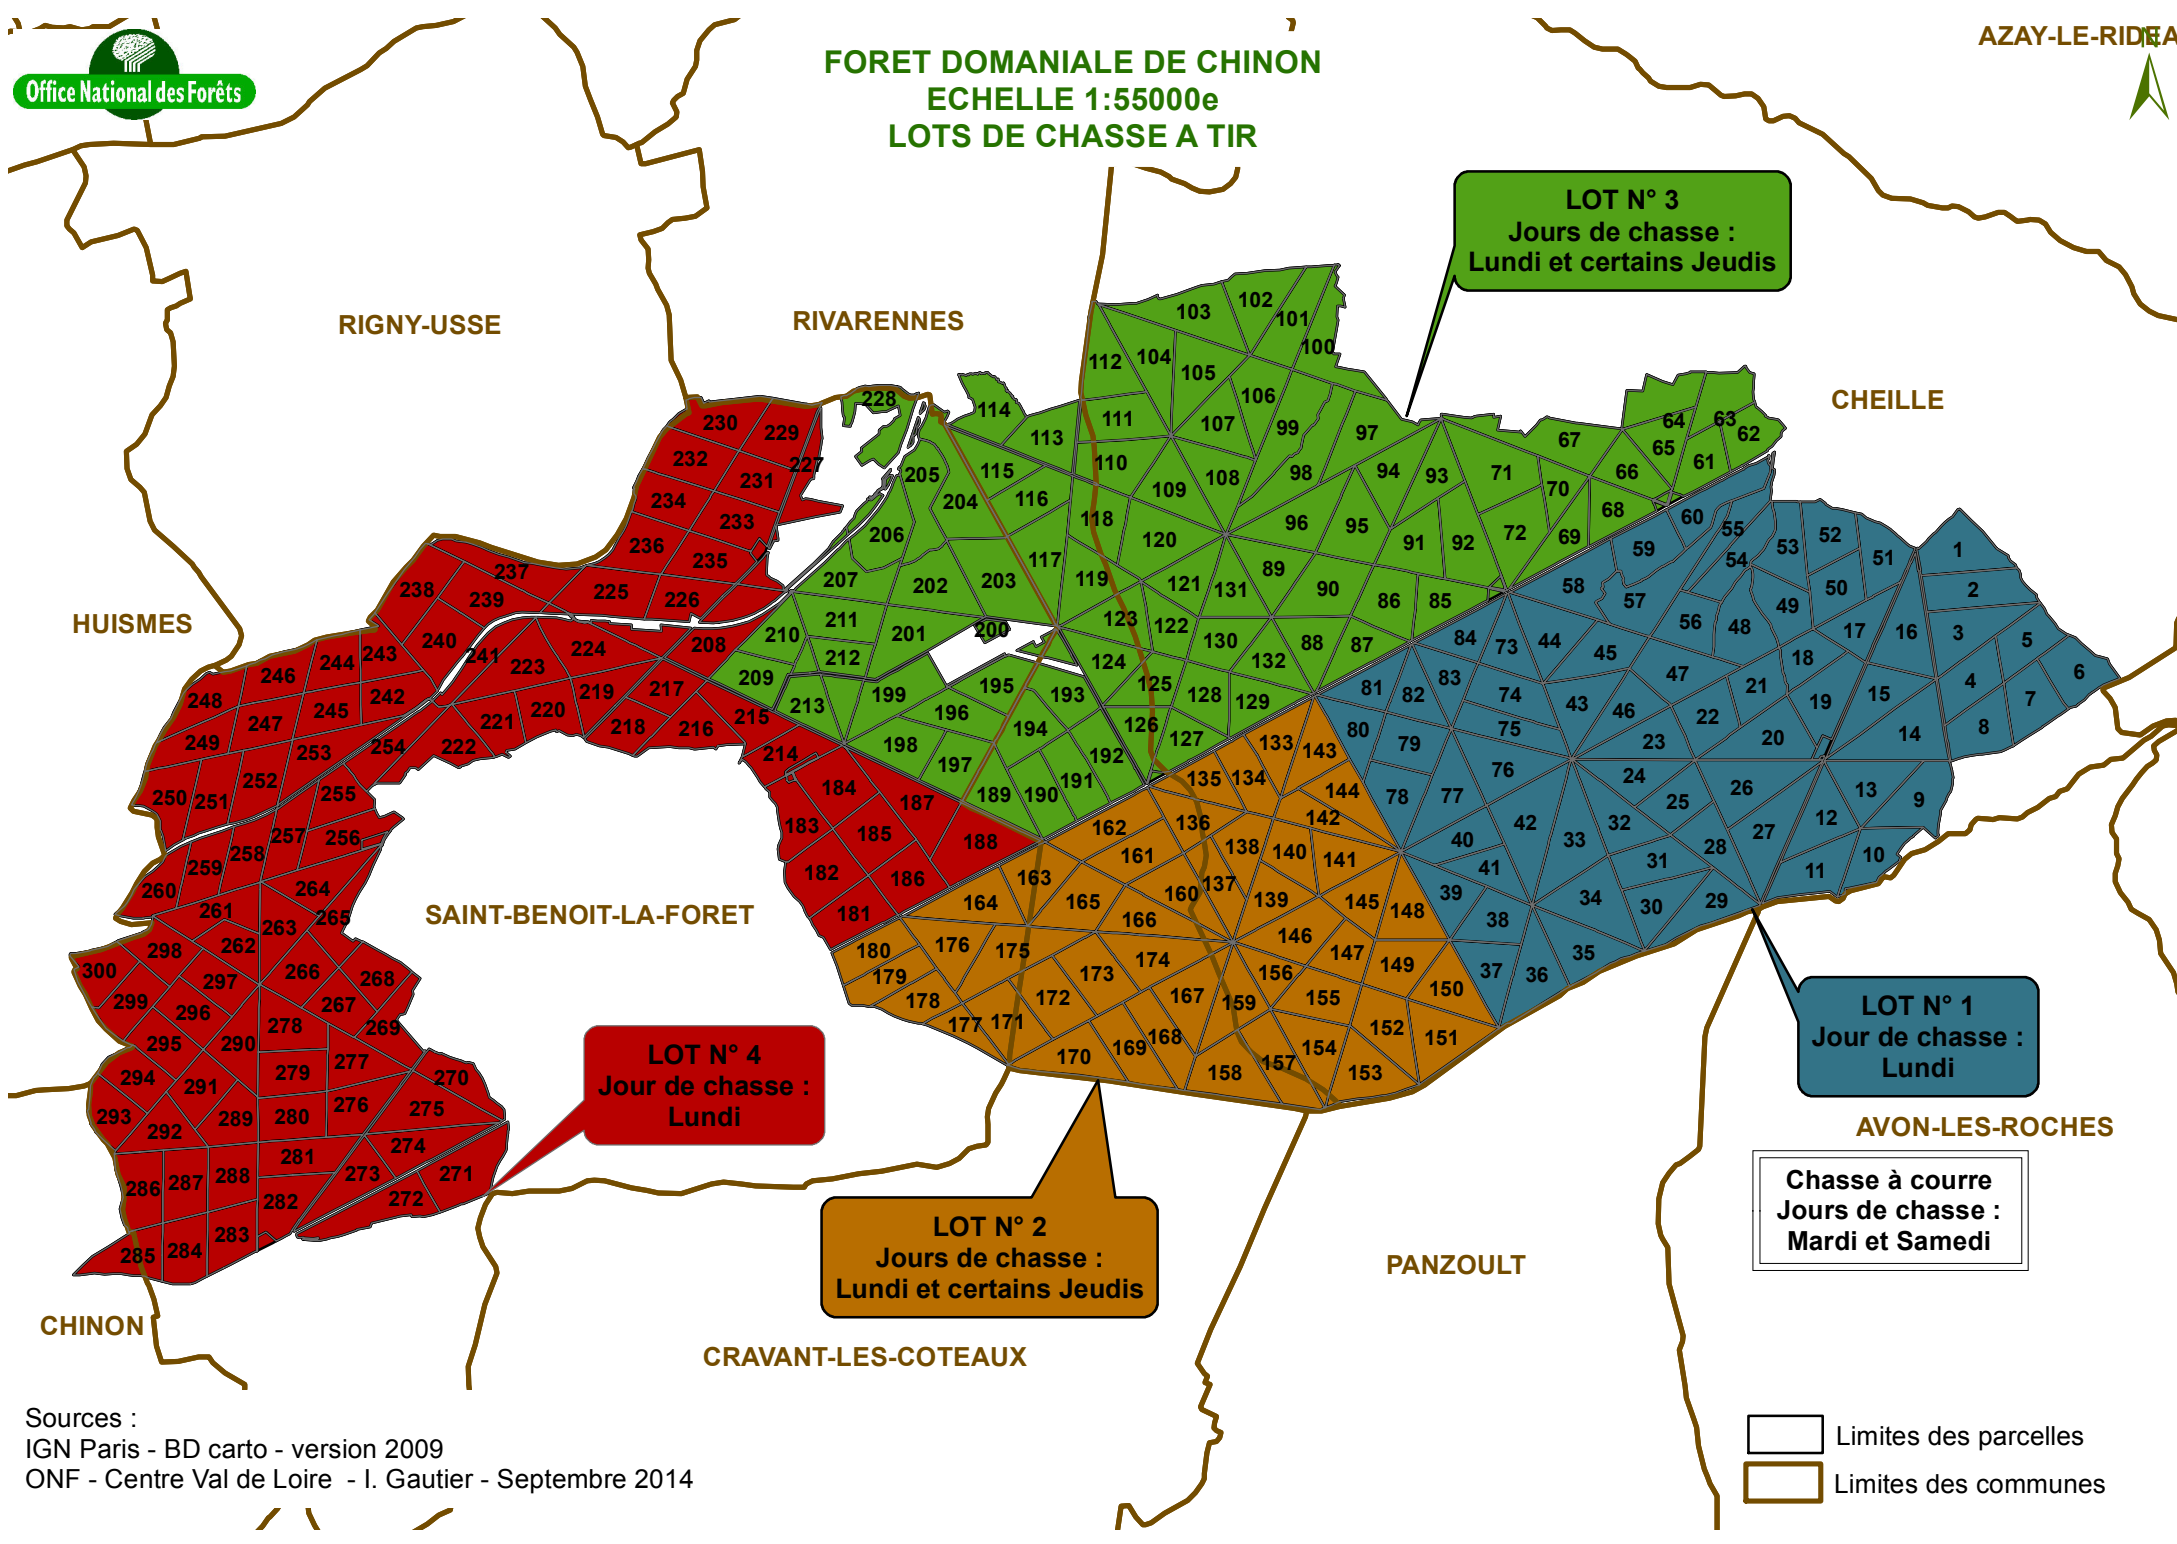

FORET DOMANIALE DE CHINON

ECHELLE 1:55000e

LOTS DE CHASSE A TIR

LOT N° 3
Jours de chasse :
Lundi et certains Jeudis

LOT N° 1
Jour de chasse :
Lundi

LOT N° 4
Jour de chasse :
Lundi

LOT N° 2
Jours de chasse :
Lundi et certains Jeudis

Chasse à course
Jours de chasse :
Mardi et Samedi

▭ Limites des parcelles
▭ Limites des communes

Sources :
IGN Paris - BD carto - version 2009
ONF - Centre Val de Loire - I. Gautier - Septembre 2014