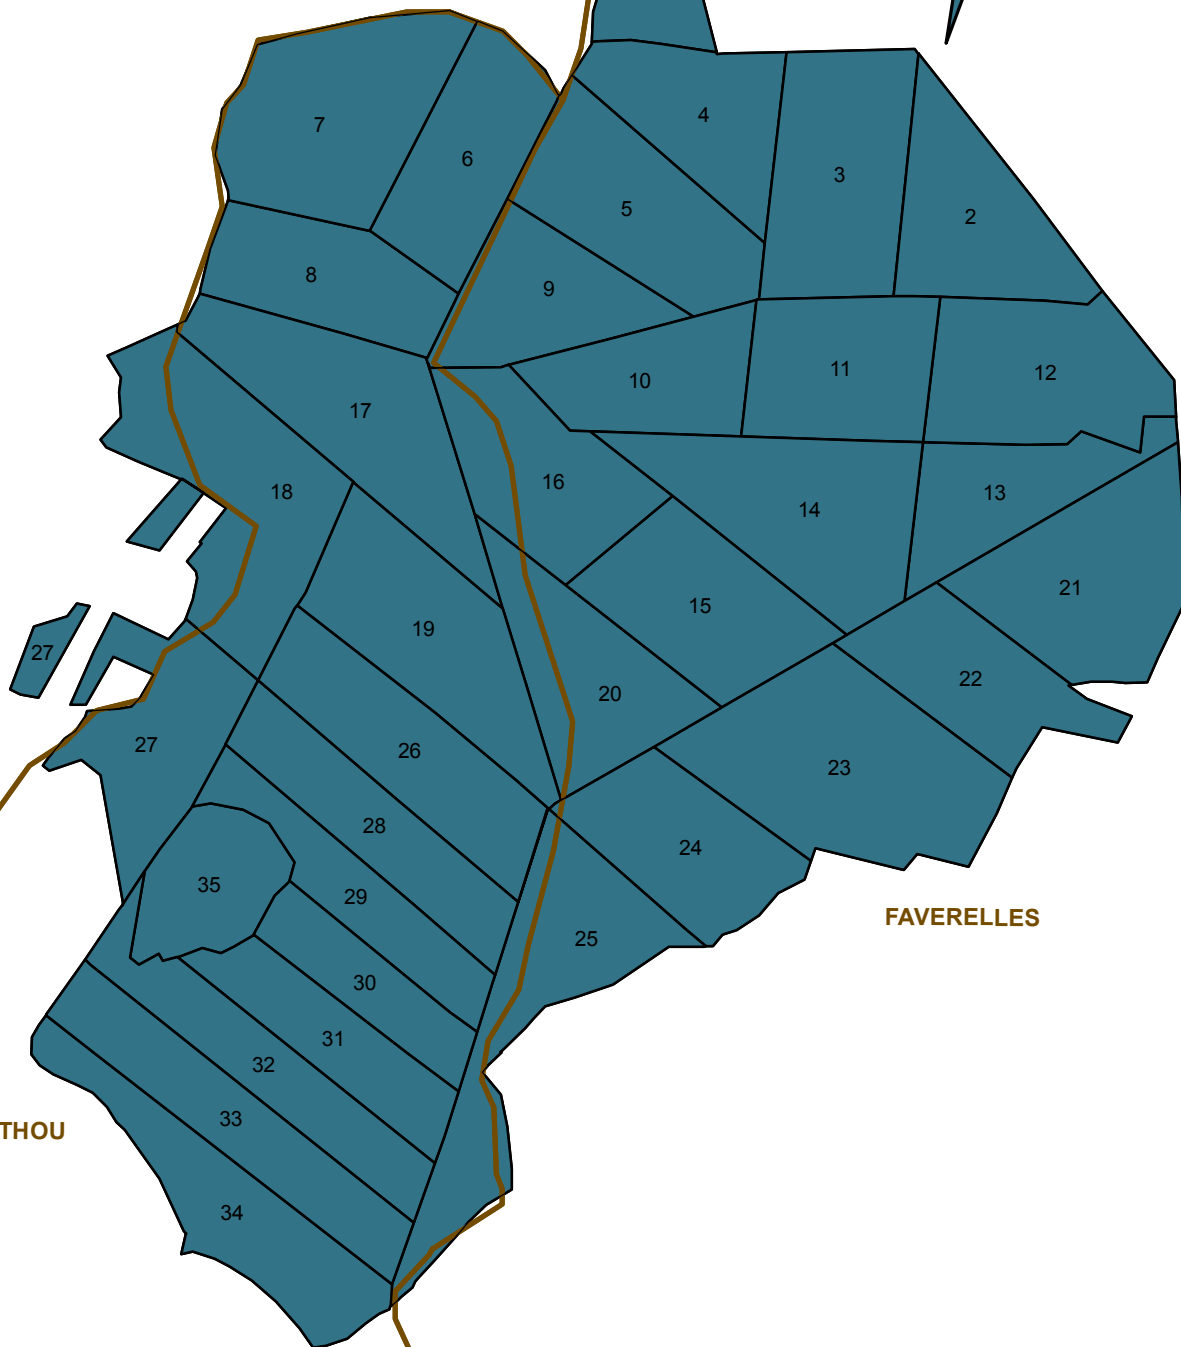

**FORET DOMANIALE DE THOU**  
Echelle 1 : 12500e  
**LOTS DE CHASSE A TIR**

**LOT N°1**  
Jour de chasse :  
tous les lundis ou jeudis et  
quelques samedis à partir  
du 1er décembre

BATILLY-EN-PUISAYE

FAVERELLES

THOU