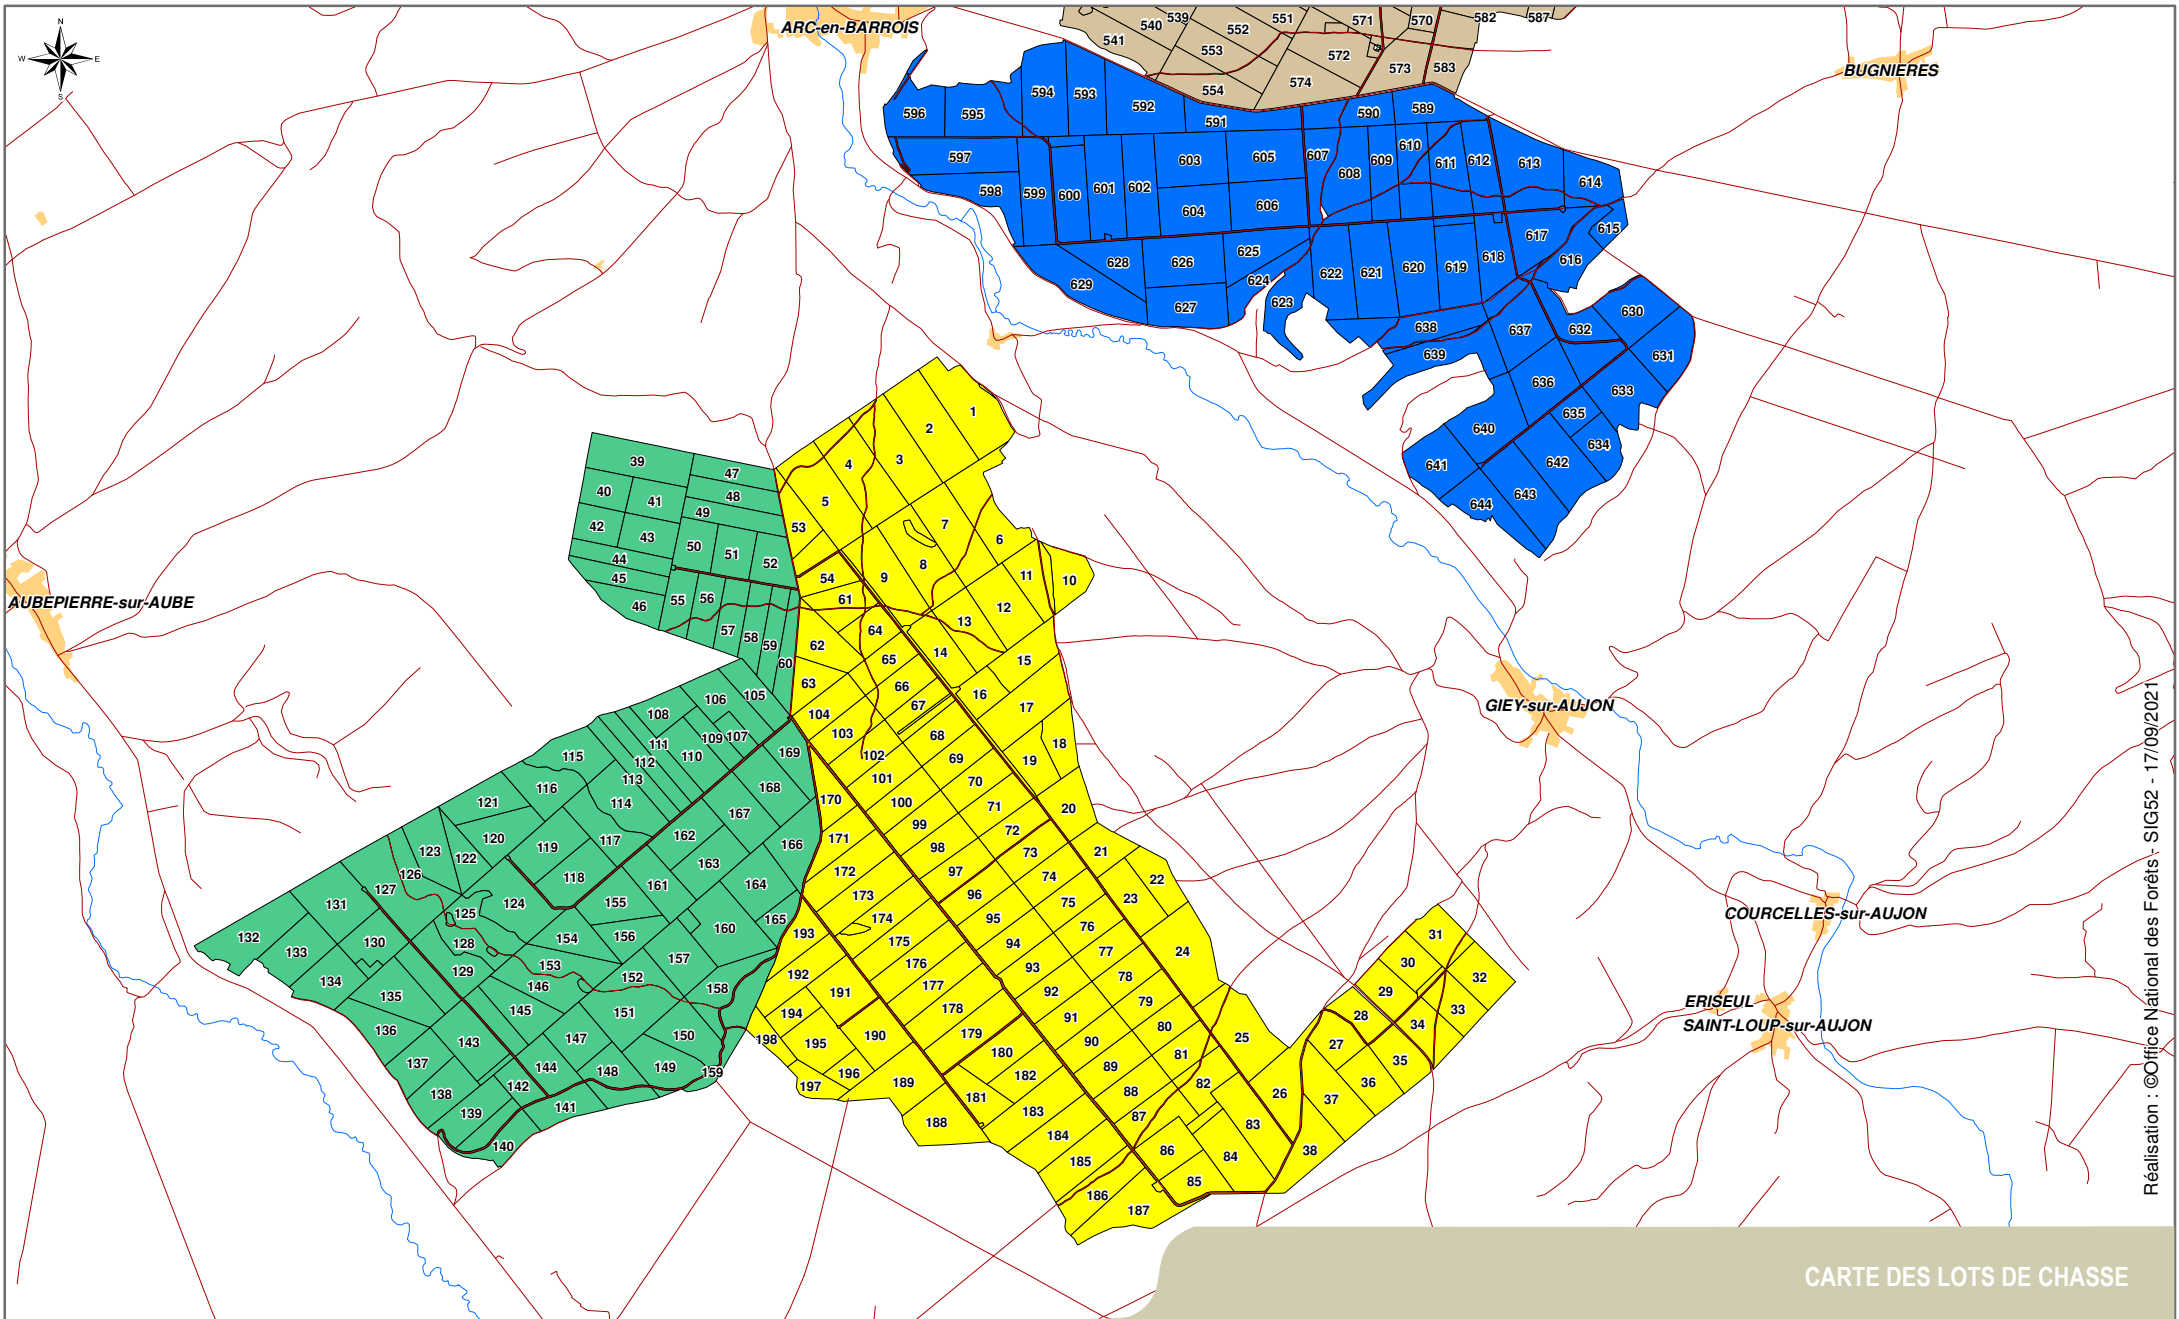

Réalisation : ©Office National des Forêts - 17/09/2021

CARTE DES LOTS DE CHASSE

FORÊT DOMANIALE D'ARC-CHÂTEAUVILLAIN

1:75 000

- Lot 1
- Lot 2
- Lot 3
- Lot 4
- Lot 5
- Lot 6
- Lot 7
- Lot 10
- Lot 11
- Lot 12

Réalisation : ©Office National des Forêts - SIG52 - 17/09/2021

CARTE DES LOTS DE CHASSE

FORÊT DOMANIALE D'ARC-CHÂTEAUVILLAIN

- Lot 6
- Lot 7
- Lot 8
- Lot 9