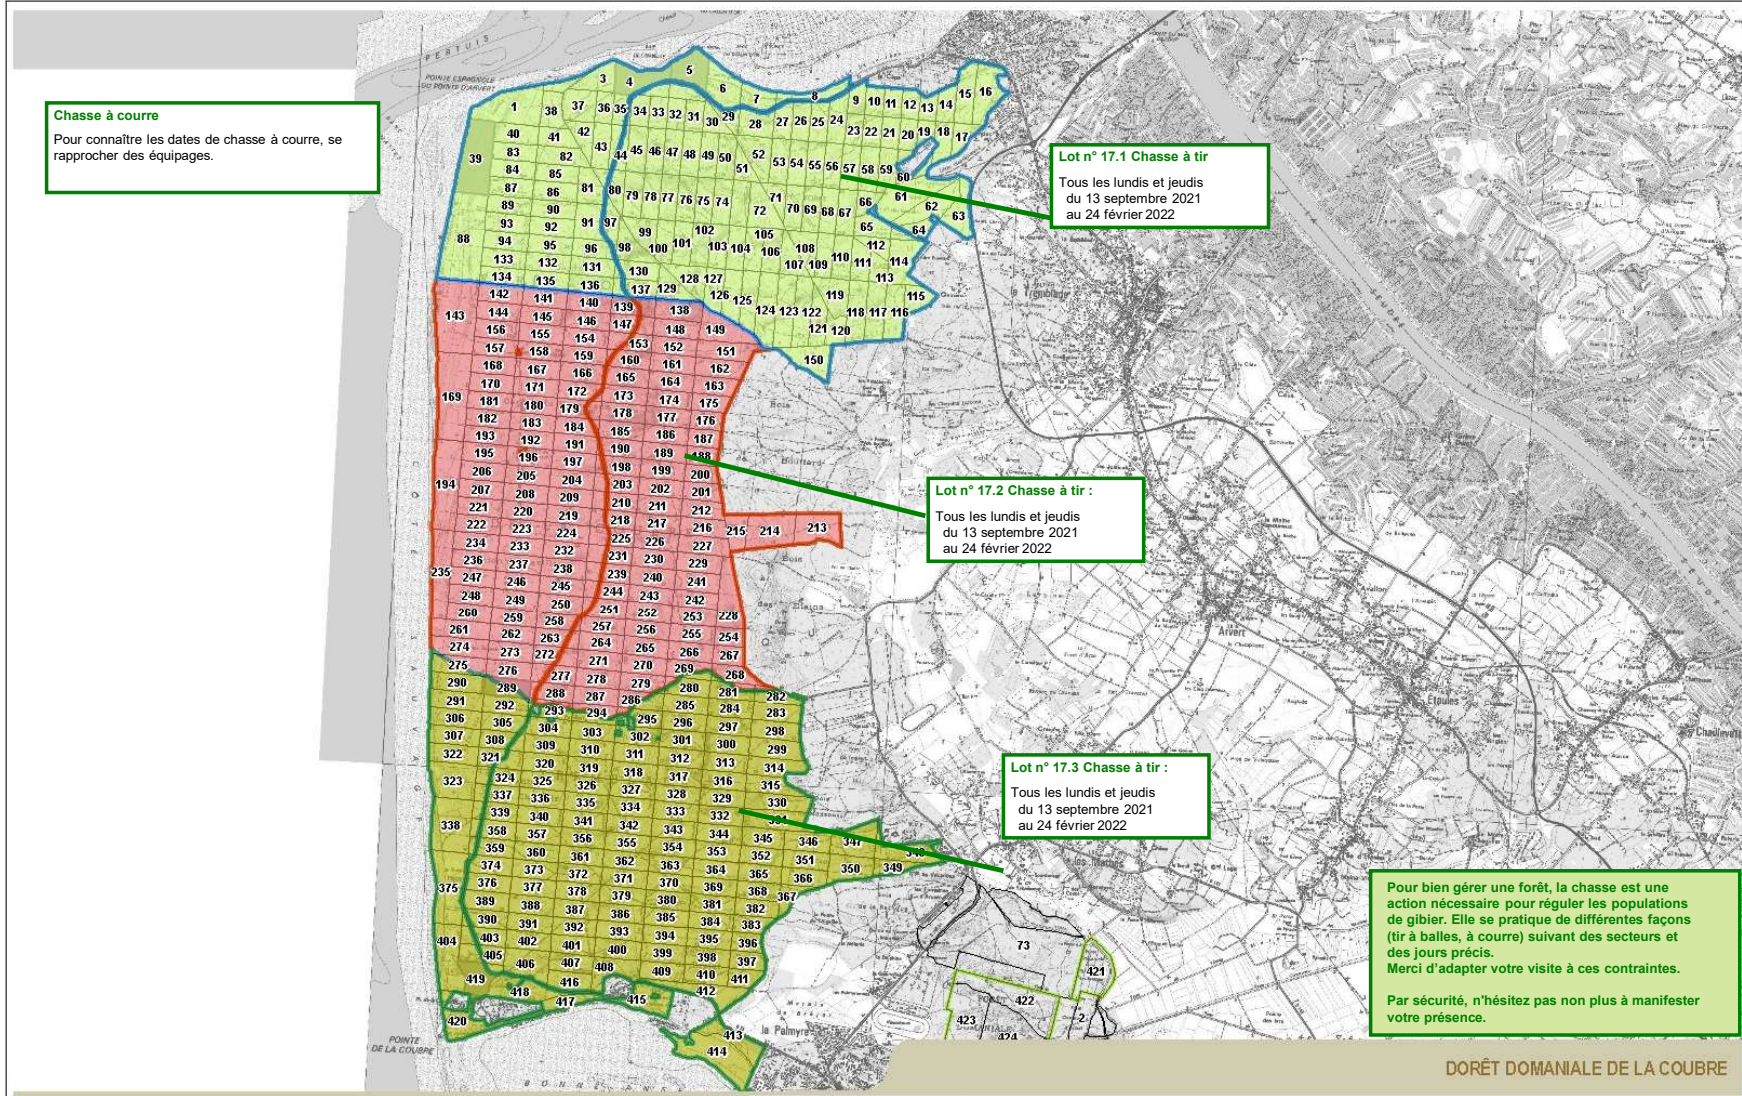

Chasse à course
 Pour connaître les dates de chasse à course, se rapprocher des équipages.

Lot n° 17.1 Chasse à tir
 Tous les lundis et jeudis
 du 13 septembre 2021
 au 24 février 2022

Lot n° 17.2 Chasse à tir :
 Tous les lundis et jeudis
 du 13 septembre 2021
 au 24 février 2022

Lot n° 17.3 Chasse à tir :
 Tous les lundis et jeudis
 du 13 septembre 2021
 au 24 février 2022

Pour bien gérer une forêt, la chasse est une action nécessaire pour réguler les populations de gibier. Elle se pratique de différentes façons (tir à balles, à course) suivant des secteurs et des jours précis. Merci d'adapter votre visite à ces contraintes.

Par sécurité, n'hésitez pas non plus à manifester votre présence.

DORÉT DOMANIALE DE LA COUBRE

CALENDRIER DE CHASSE SAISON 2021-2022

0 475 950 1 425 1 900 m

Office National des Forêts

Agence du Poitou Charentes
 Carte réalisée en sept. 2017
 Source BD ONF
 Fond source ©IGN, Paris - Reproduction interdite

- Légende**
- Limite du lot de chasse
 - Limite de la forêt domaniale
 - Parcellaire
 - Zone de non chasse
 - Zone de non tir