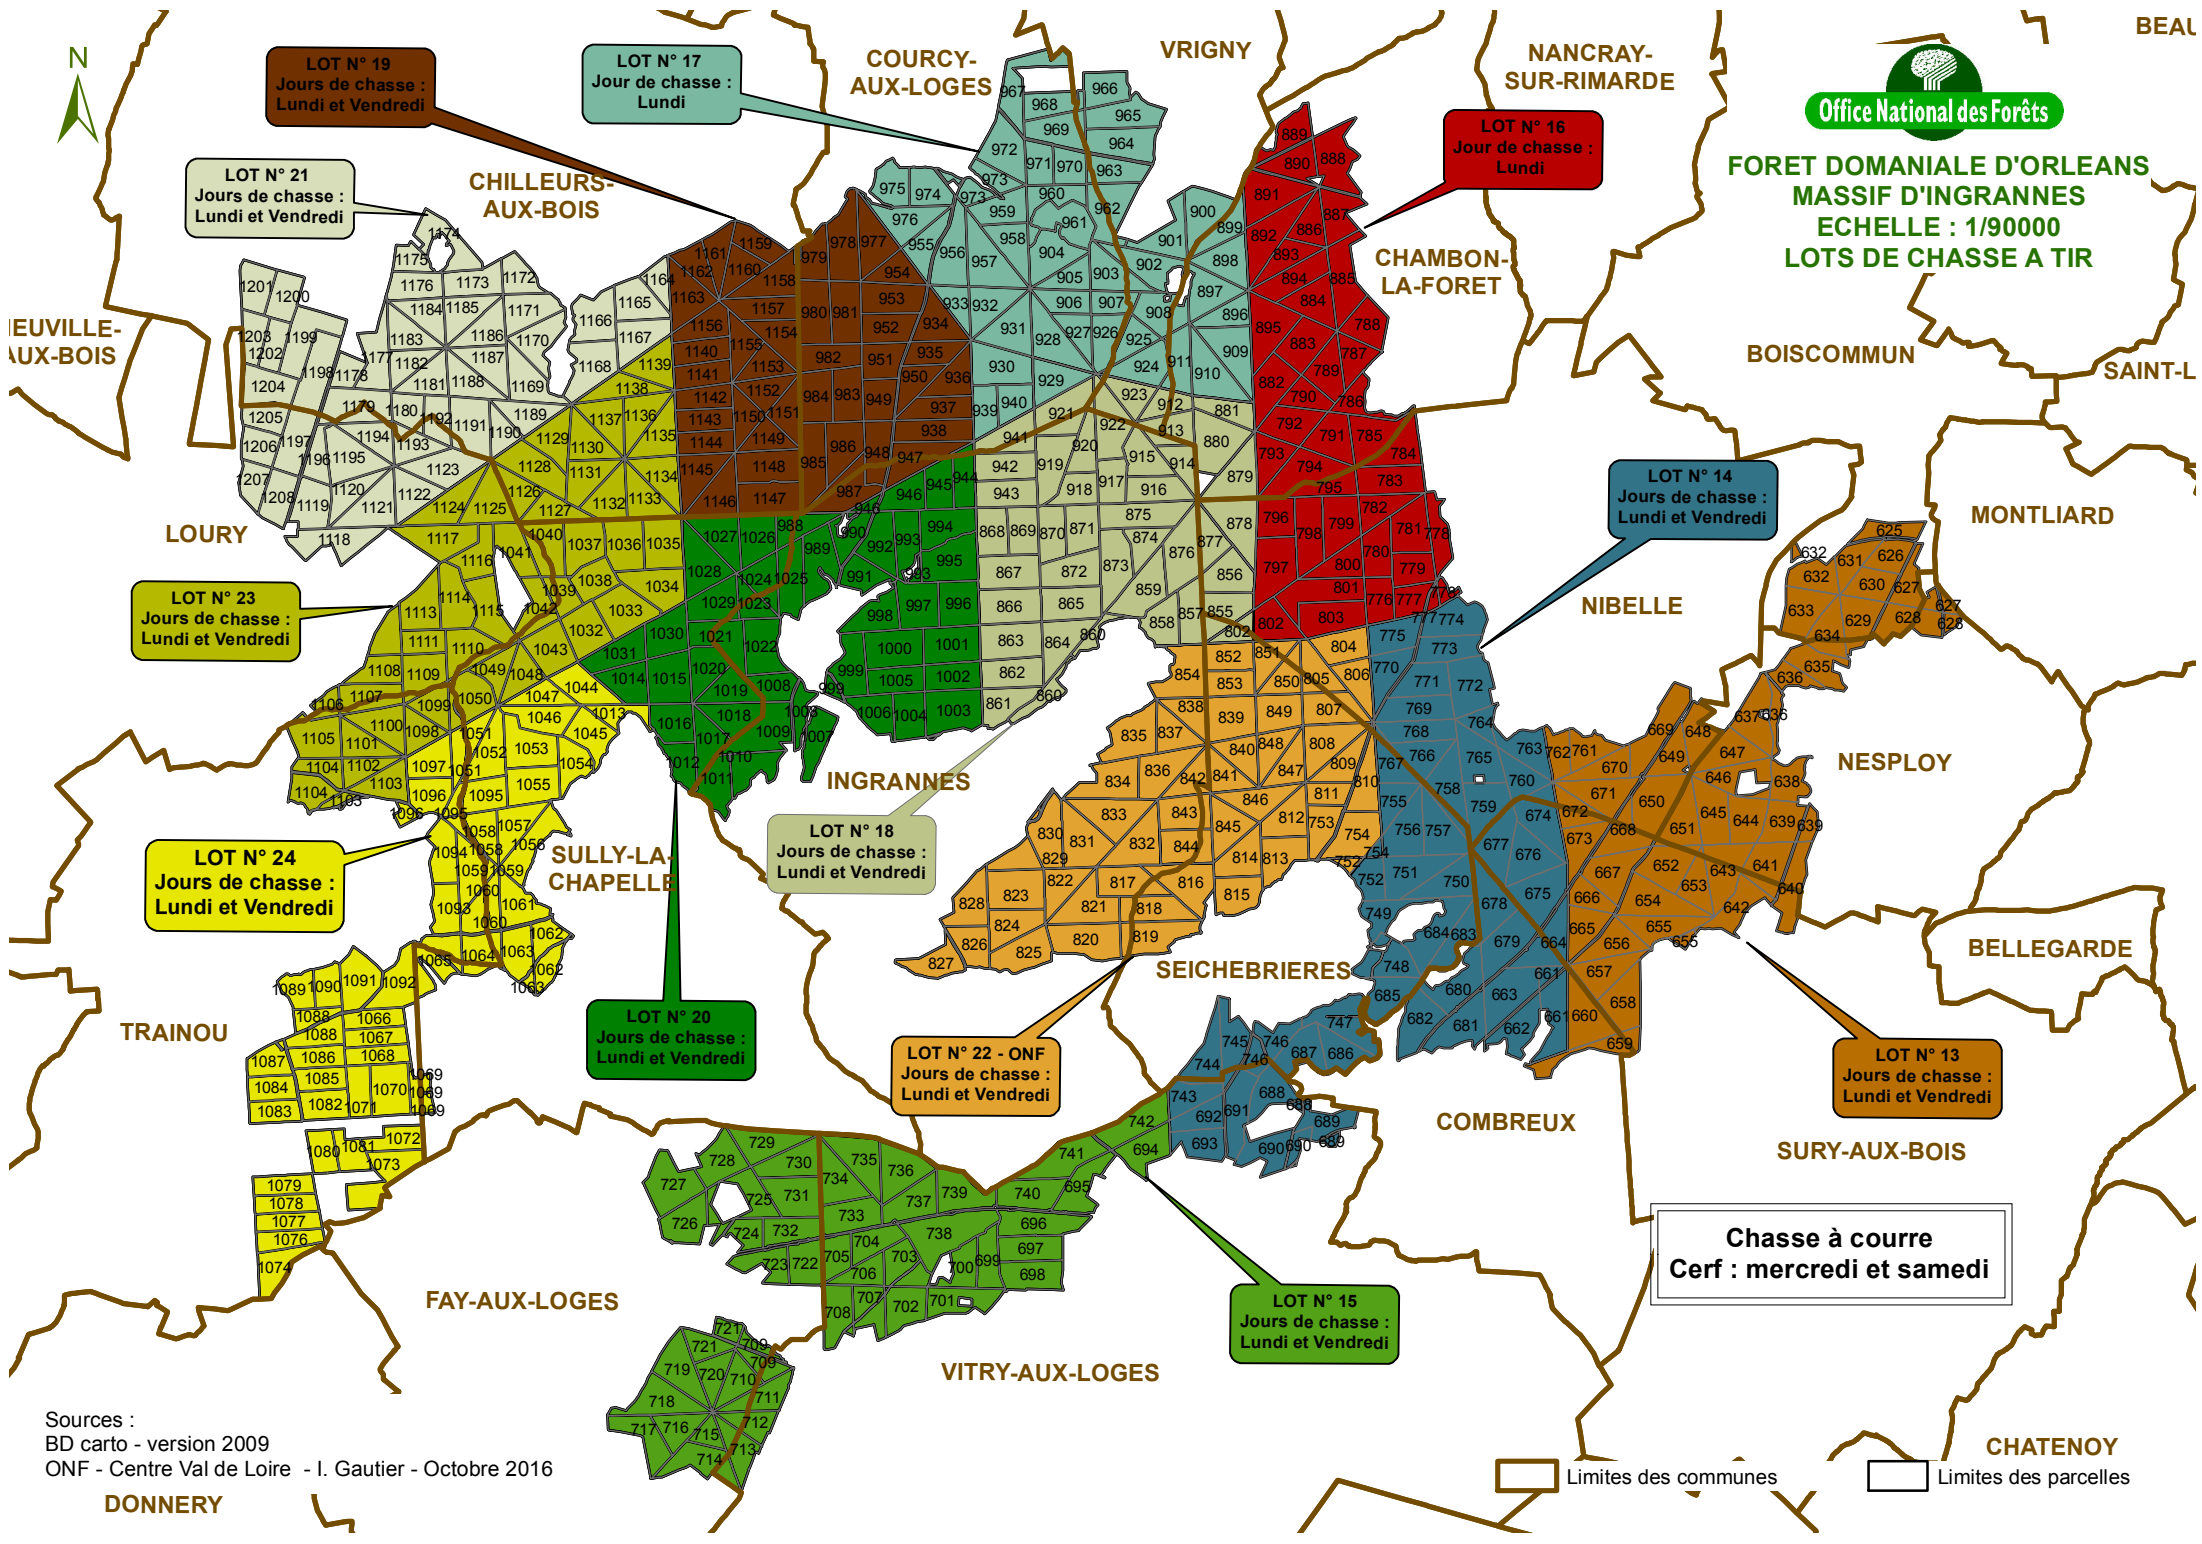

**FORET DOMANIALE D'ORLEANS  
MASSIF D'INGRANNES  
ECHELLE : 1/90000  
LOTS DE CHASSE A TIR**

**LOT N° 19**  
Jours de chasse :  
Lundi et Vendredi

**LOT N° 17**  
Jour de chasse :  
Lundi

**LOT N° 16**  
Jour de chasse :  
Lundi

**LOT N° 14**  
Jours de chasse :  
Lundi et Vendredi

**LOT N° 23**  
Jours de chasse :  
Lundi et Vendredi

**LOT N° 24**  
Jours de chasse :  
Lundi et Vendredi

**LOT N° 18**  
Jours de chasse :  
Lundi et Vendredi

**LOT N° 20**  
Jours de chasse :  
Lundi et Vendredi

**LOT N° 22 - ONF**  
Jours de chasse :  
Lundi et Vendredi

**LOT N° 13**  
Jours de chasse :  
Lundi et Vendredi

**LOT N° 15**  
Jours de chasse :  
Lundi et Vendredi

**Chasse à courre  
Cerf : mercredi et samedi**

Sources :  
BD carto - version 2009  
ONF - Centre Val de Loire - I. Gautier - Octobre 2016

Limites des communes

Limites des parcelles