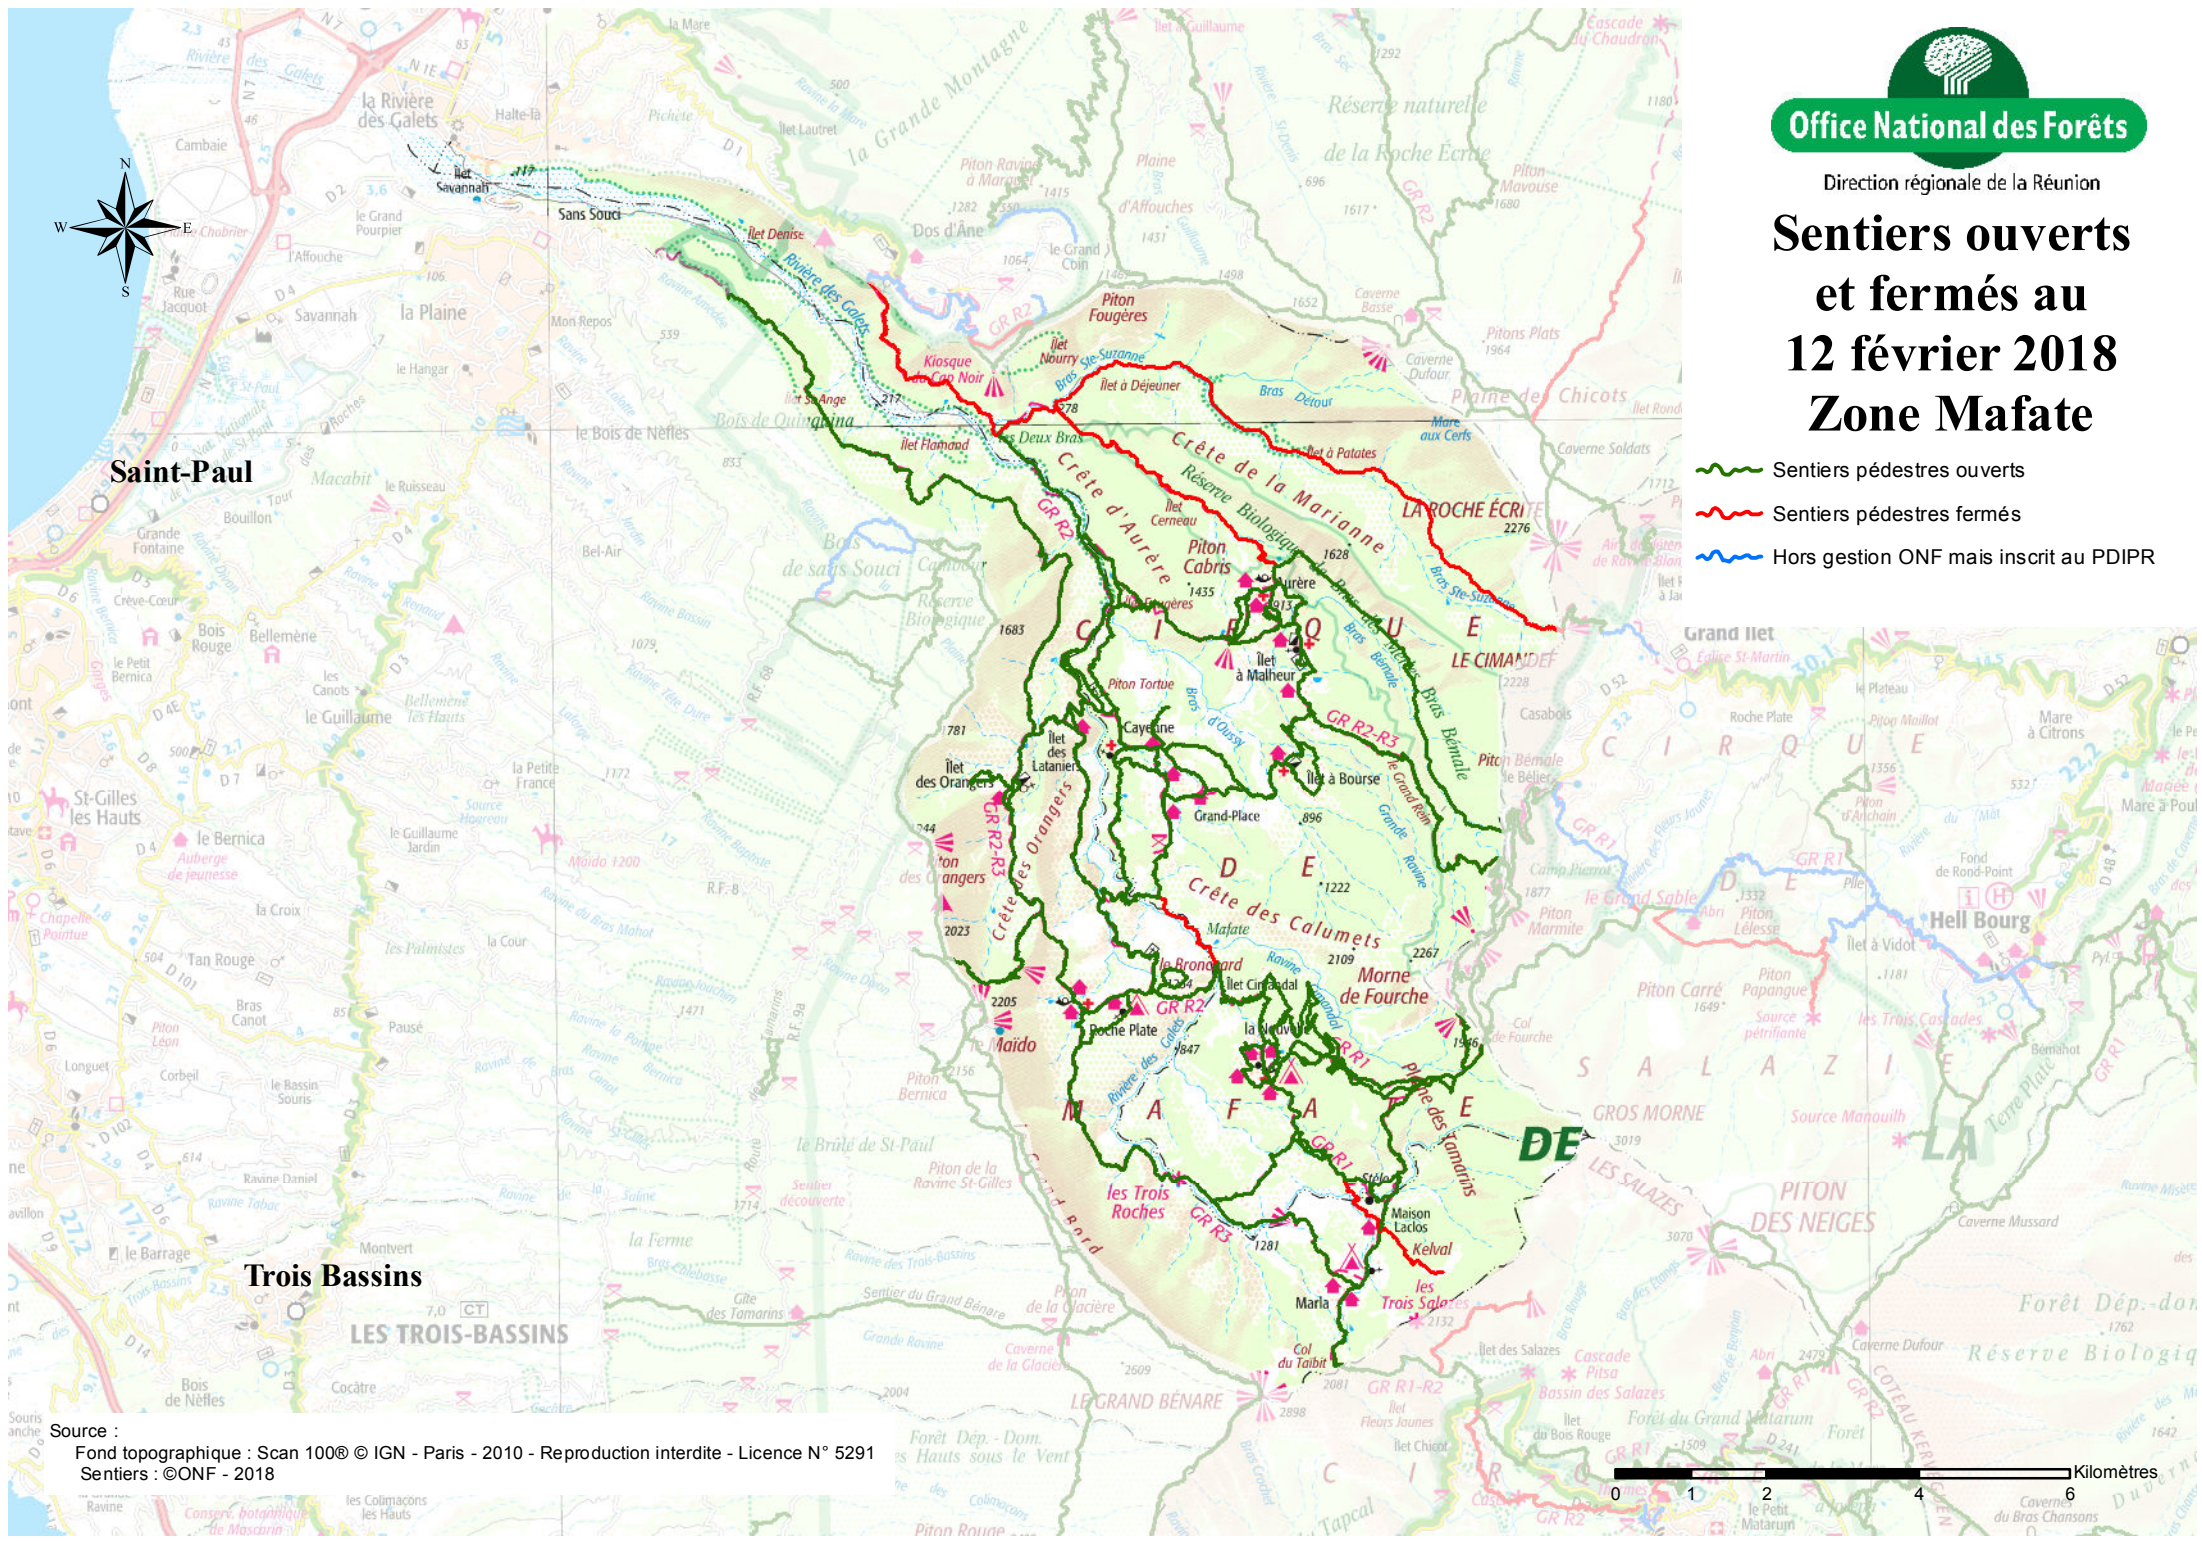

Office National des Forêts

Direction régionale de la Réunion

Sentiers ouverts et fermés au 12 février 2018

Zone Mafate

-  Sentiers pédestres ouverts
-  Sentiers pédestres fermés
-  Hors gestion ONF mais inscrit au PDIPR

Source :
 Fond topographique : Scan 100© © IGN - Paris - 2010 - Reproduction interdite - Licence N° 5291
 Sentiers : ©ONF - 2018