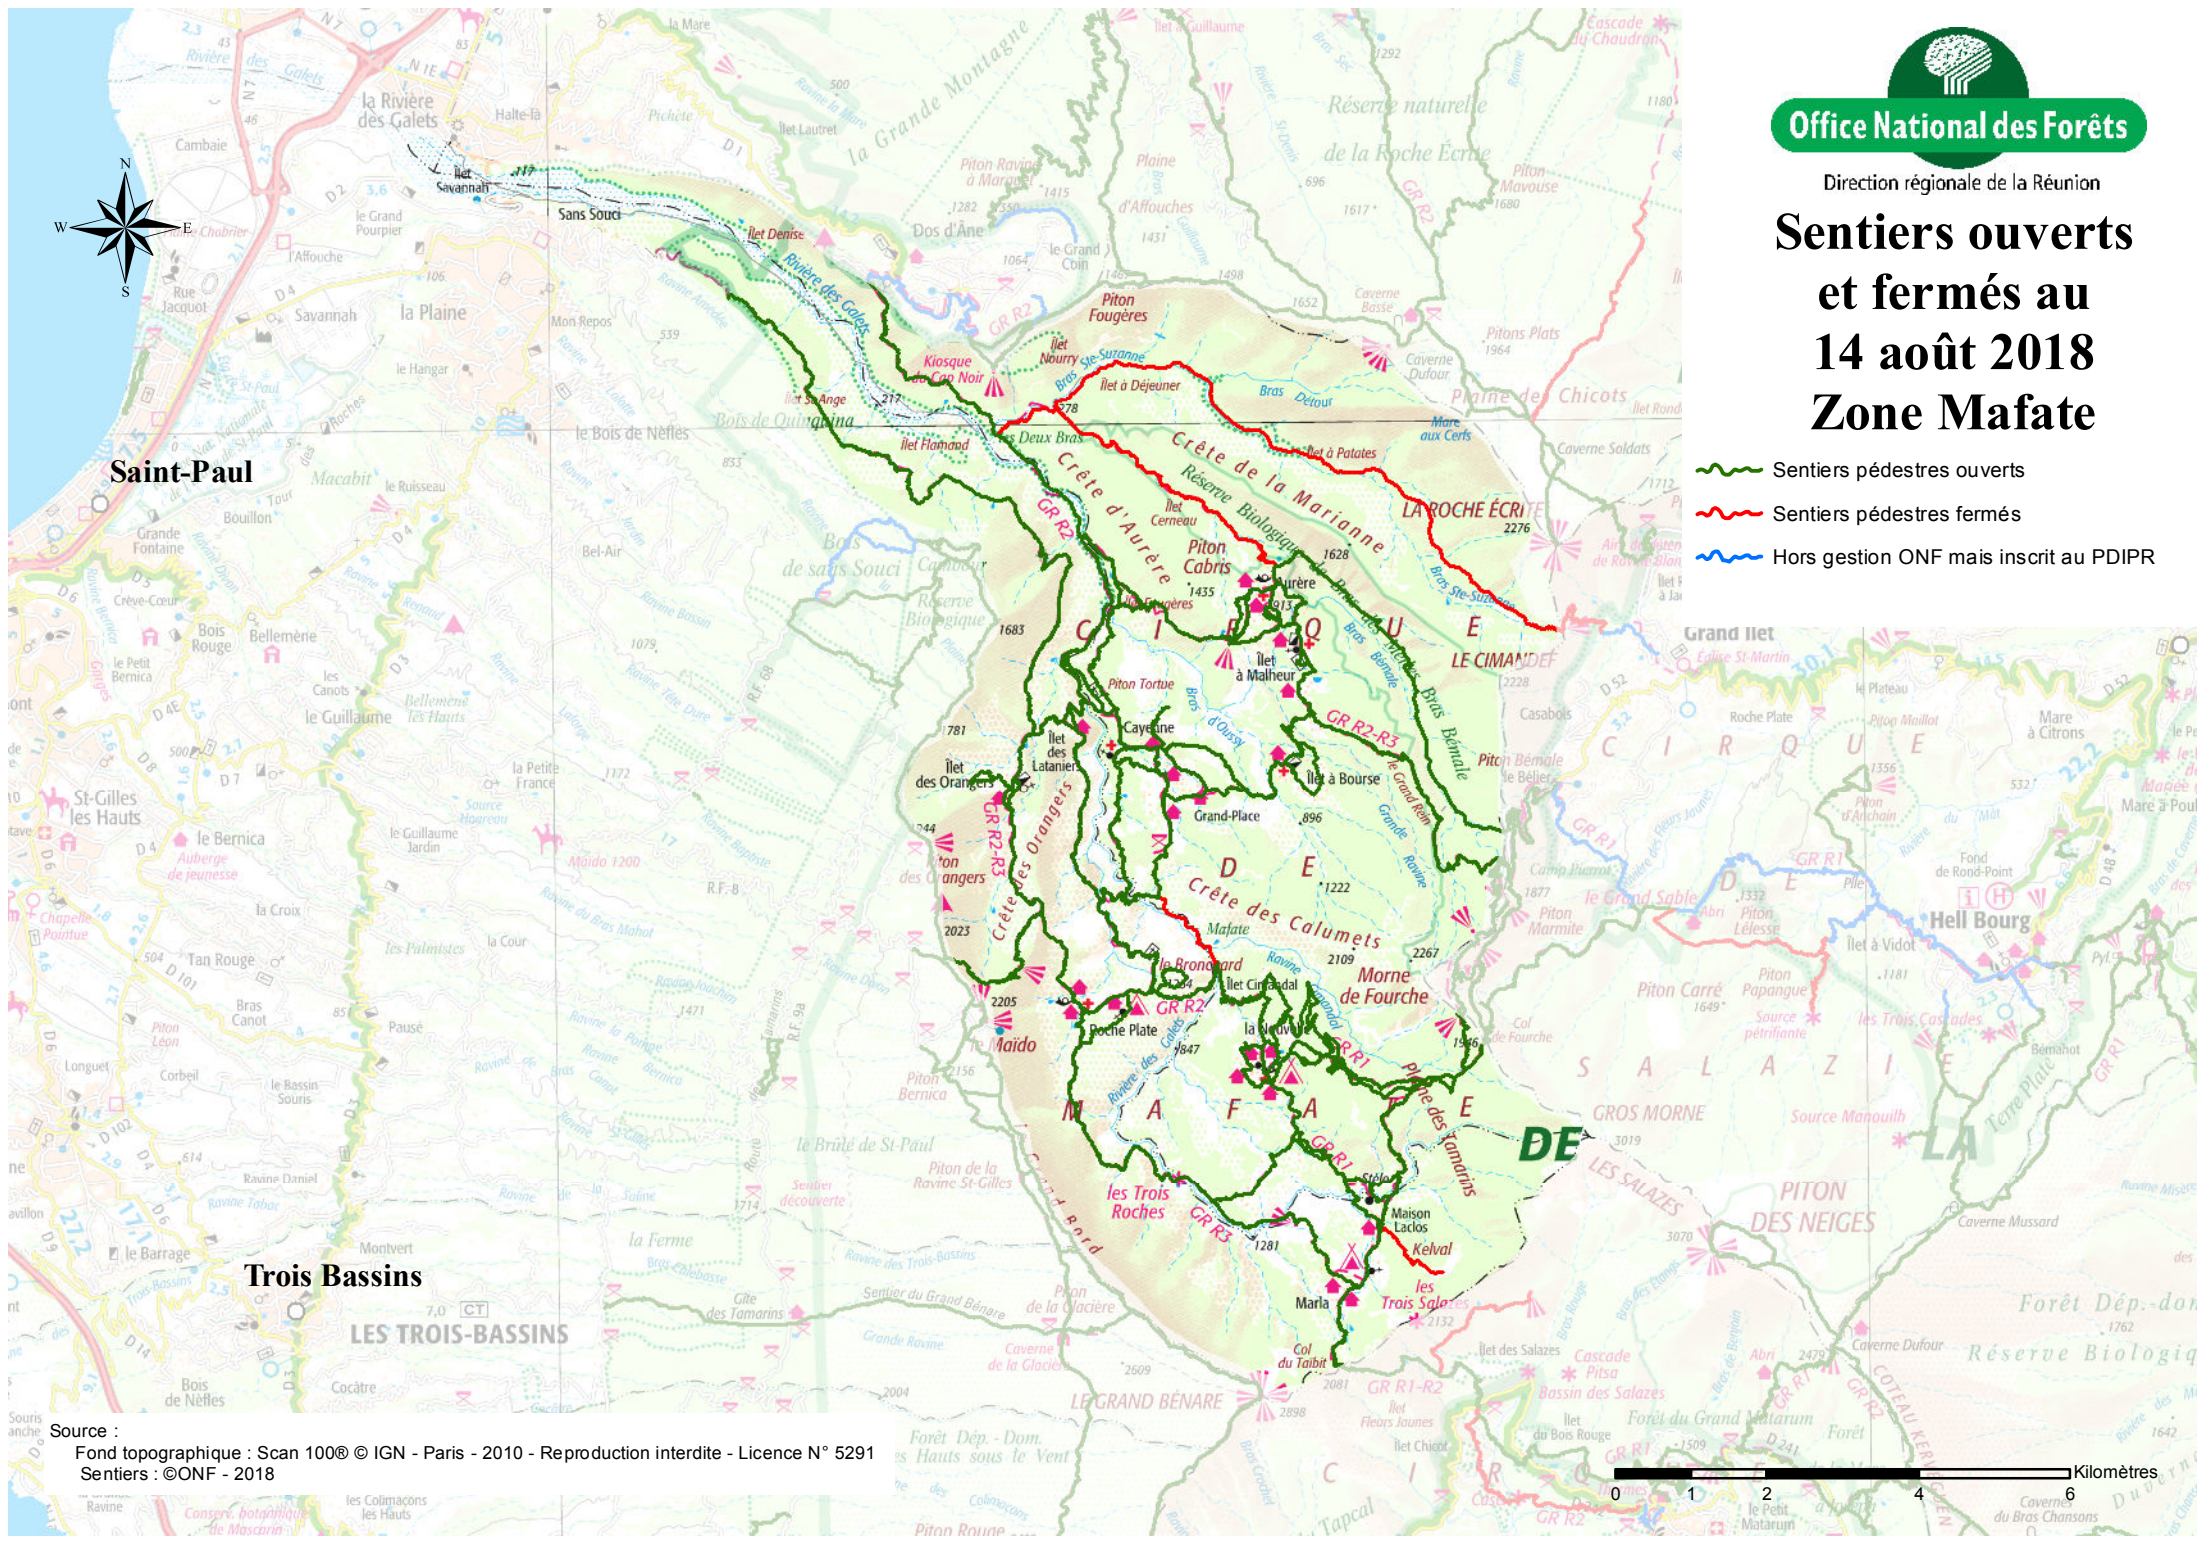

**Office National des Forêts**

Direction régionale de la Réunion

# Sentiers ouverts et fermés au 14 août 2018 Zone Mafate

-  Sentiers pédestres ouverts
-  Sentiers pédestres fermés
-  Hors gestion ONF mais inscrit au PDIPR

Source :  
 Fond topographique : Scan 100© © IGN - Paris - 2010 - Reproduction interdite - Licence N° 5291  
 Sentiers : ©ONF - 2018

0 1 2 4 6 Kilomètres