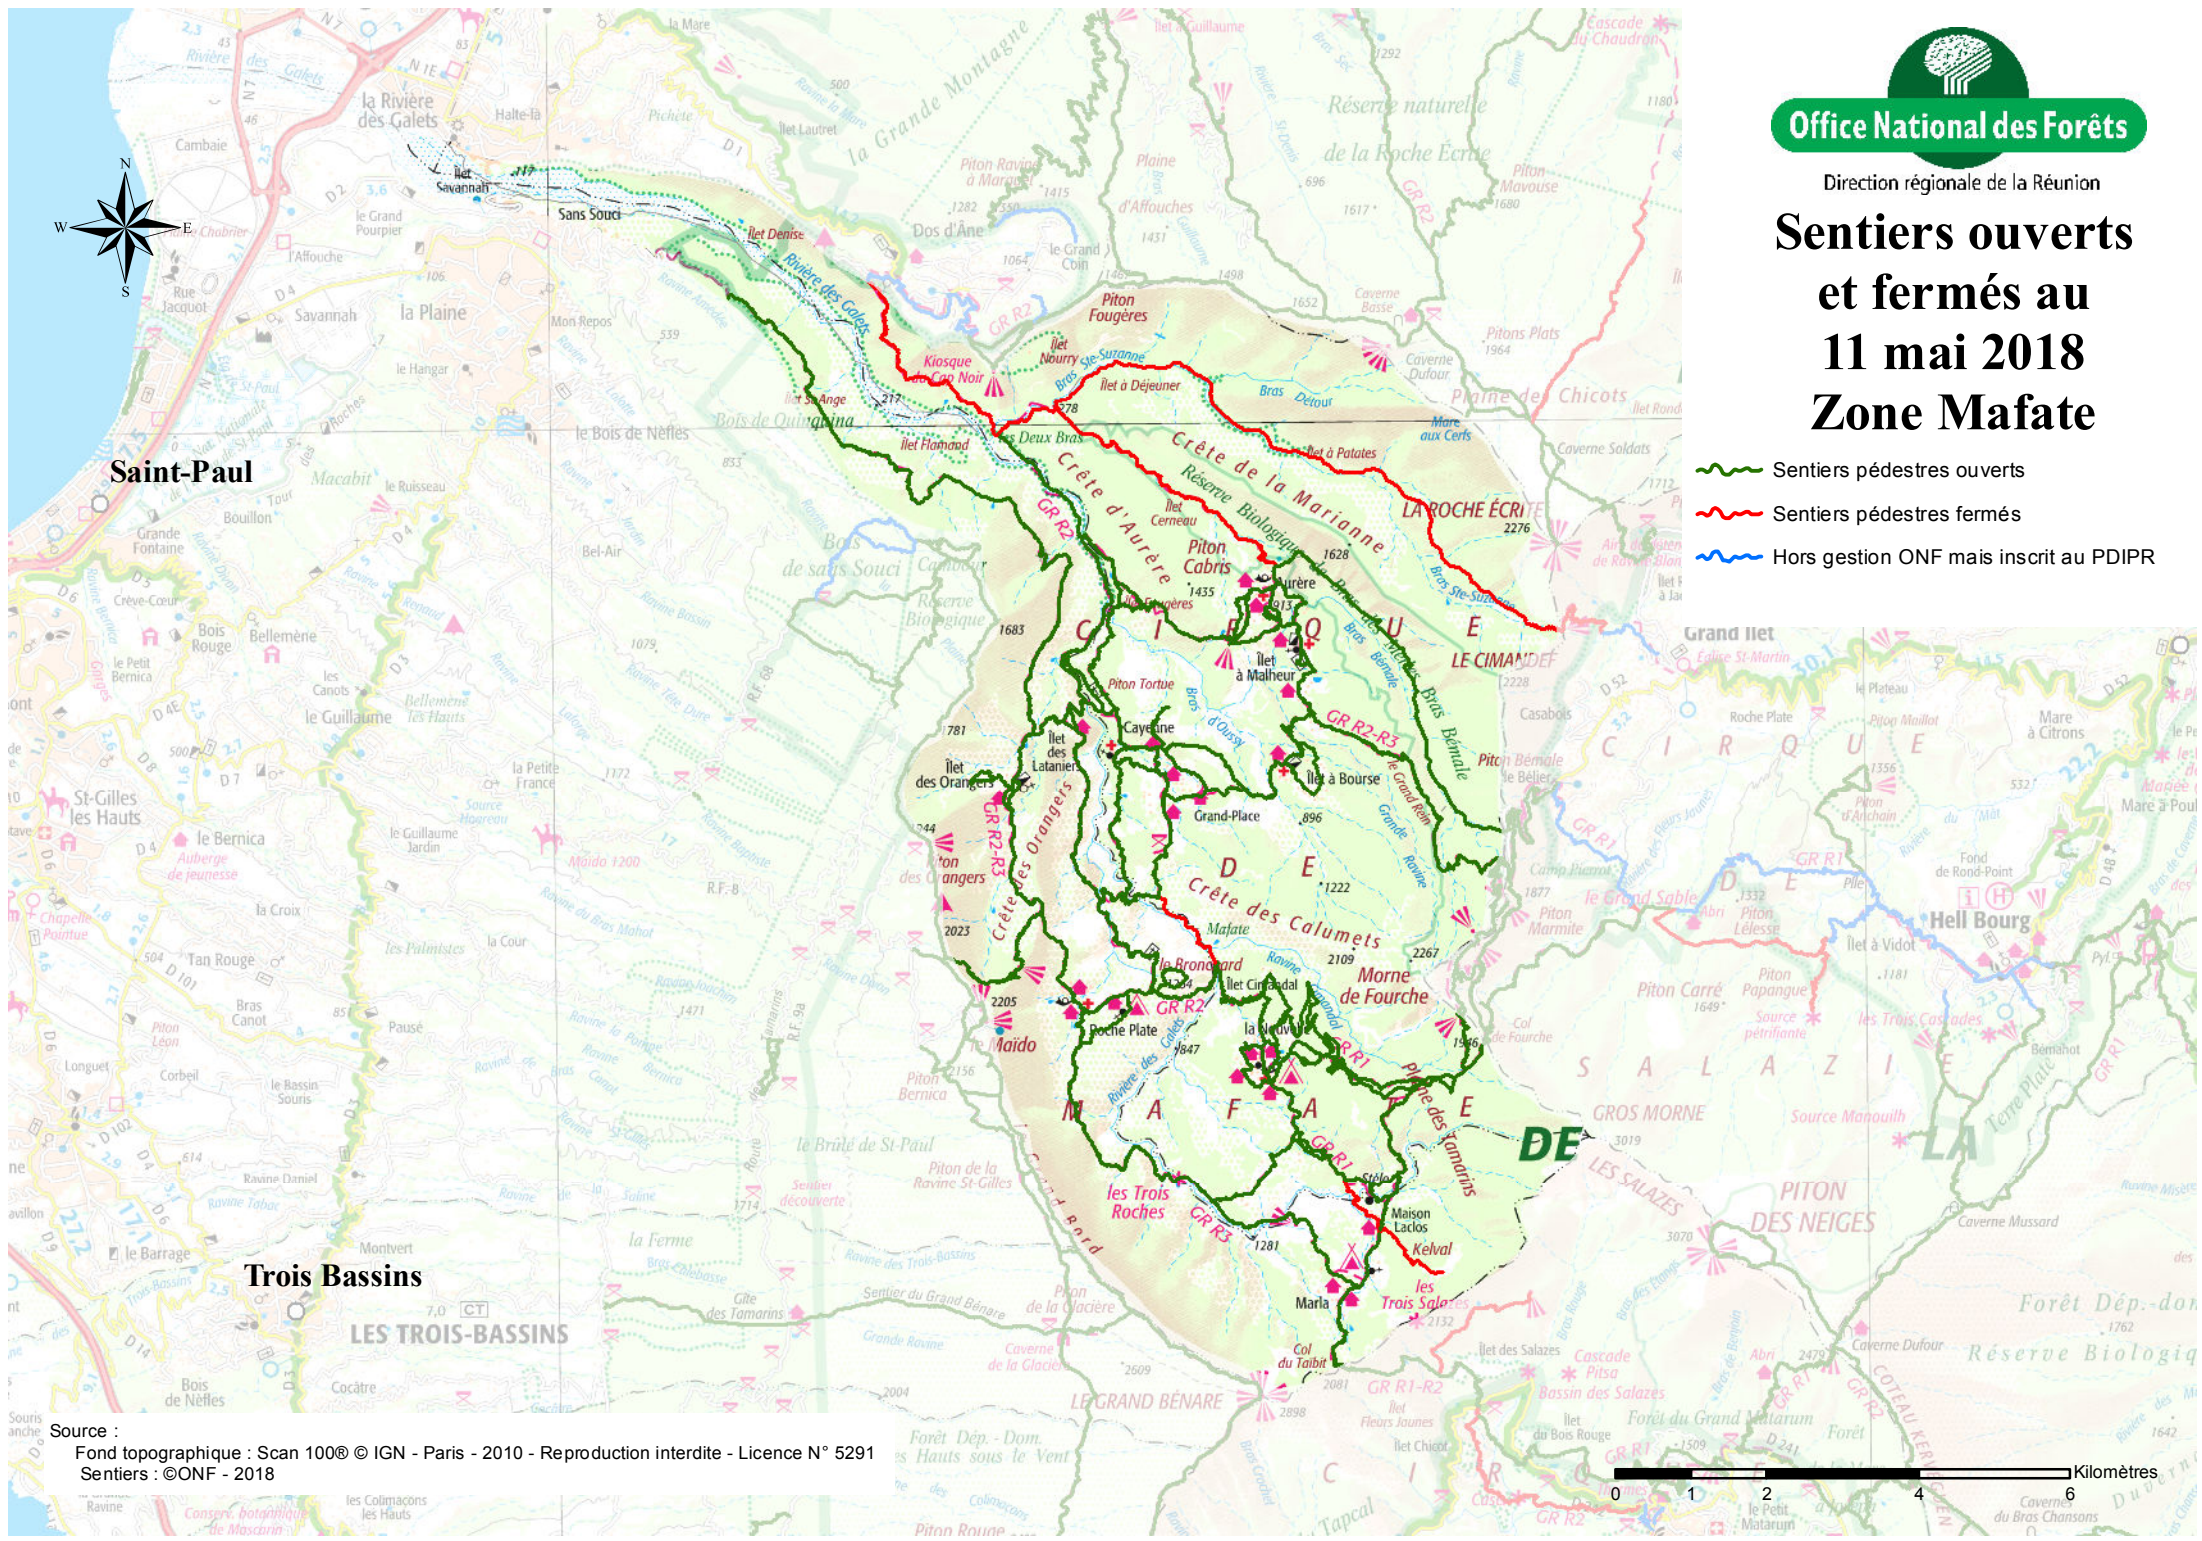

Office National des Forêts

Direction régionale de la Réunion

Sentiers ouverts et fermés au 11 mai 2018 Zone Mafate

- Sentiers pédestres ouverts
- Sentiers pédestres fermés
- Hors gestion ONF mais inscrit au PDIPR

Source :
 Fond topographique : Scan 100© © IGN - Paris - 2010 - Reproduction interdite - Licence N° 5291
 Sentiers : ©ONF - 2018