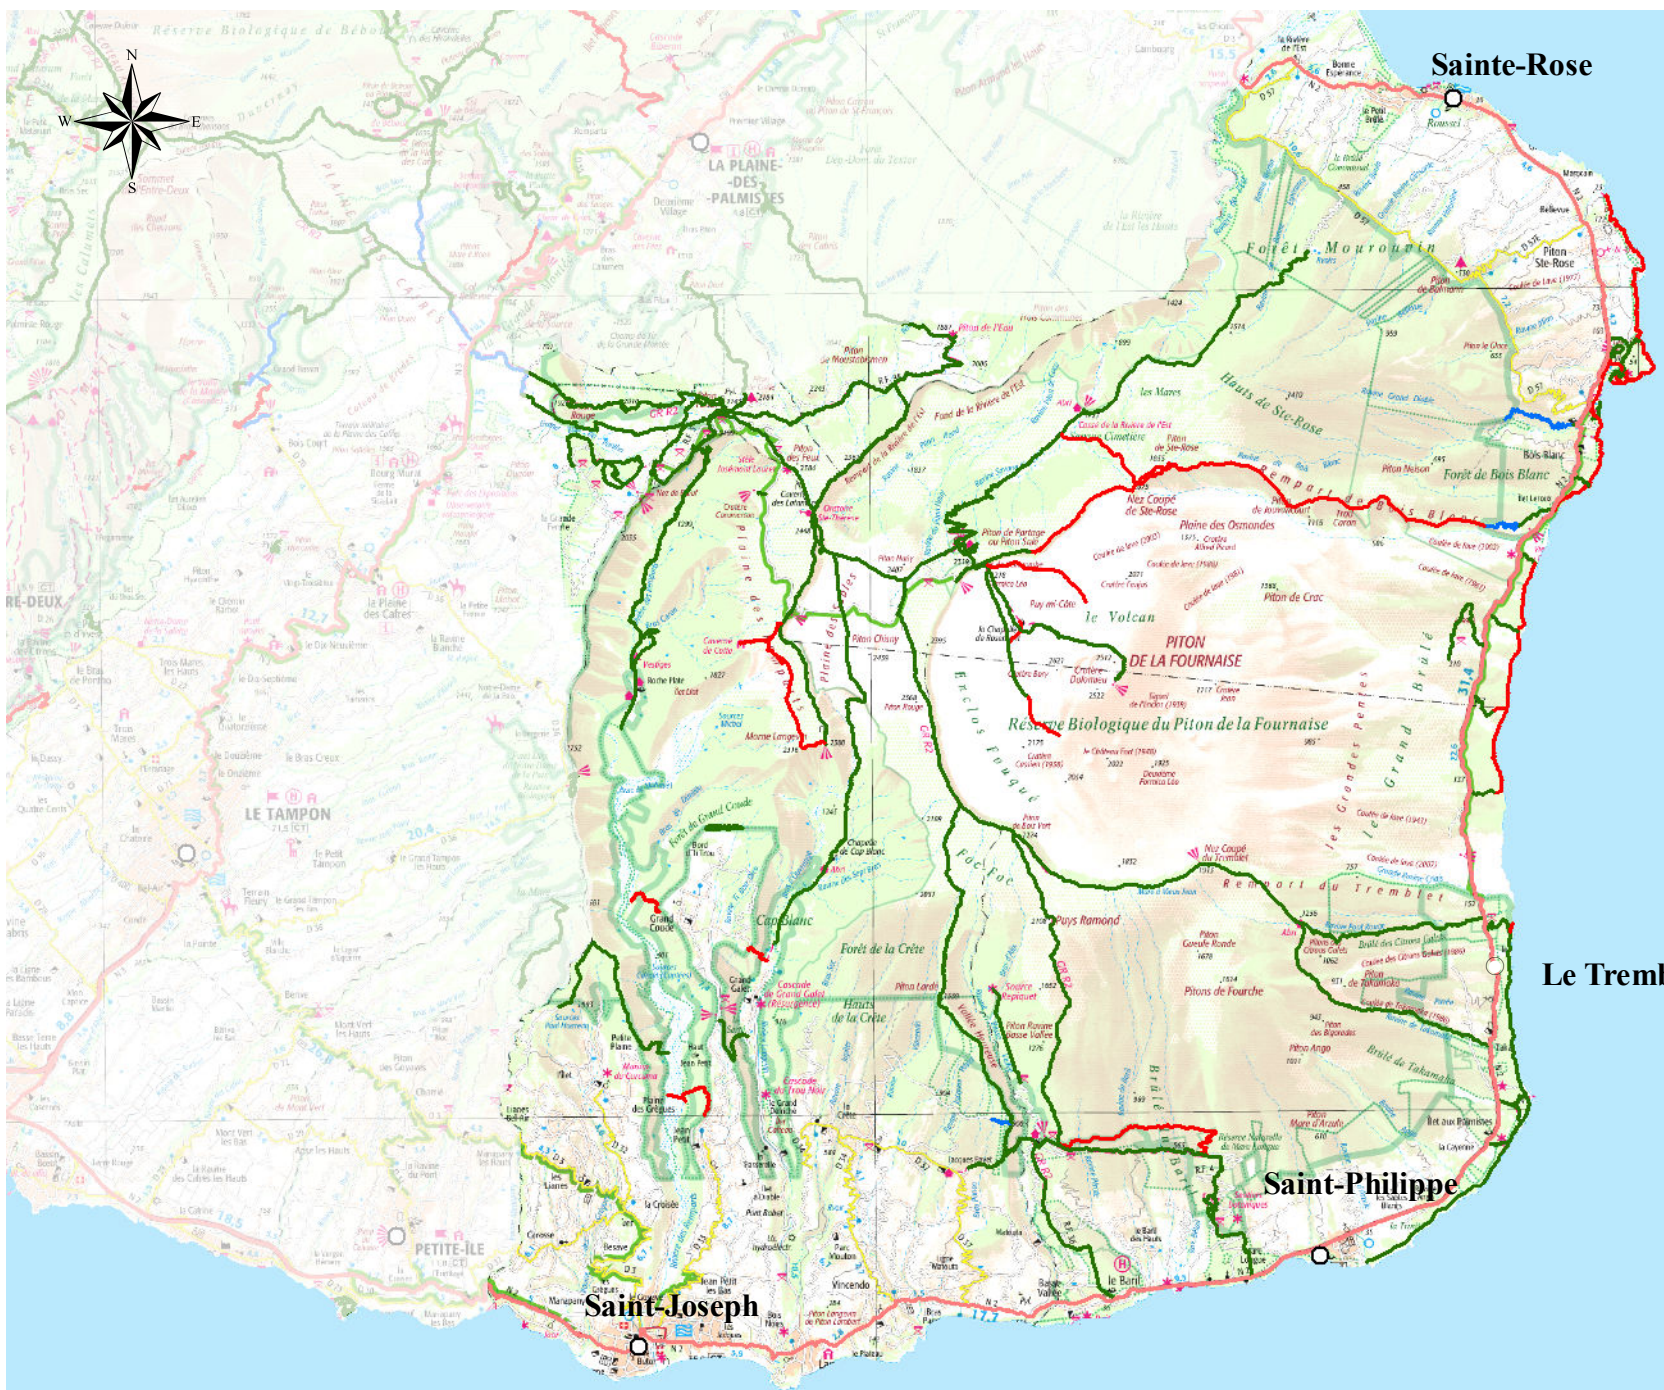

Office National des Forêts

Direction régionale de la Réunion

Sentiers ouverts et fermés au 14 août 2018 Zone Volcan

-  Sentiers pédestres ouverts
-  Sentiers pédestres fermés
-  Hors gestion ONF mais inscrit au PDIPR

OCEAN
INDIEN

Source :
Fond topographique : Scan 100© © IGN - Paris - 2010 - Reproduction interdite - Licence N° 5291
Sentiers : ©ONF - 2018