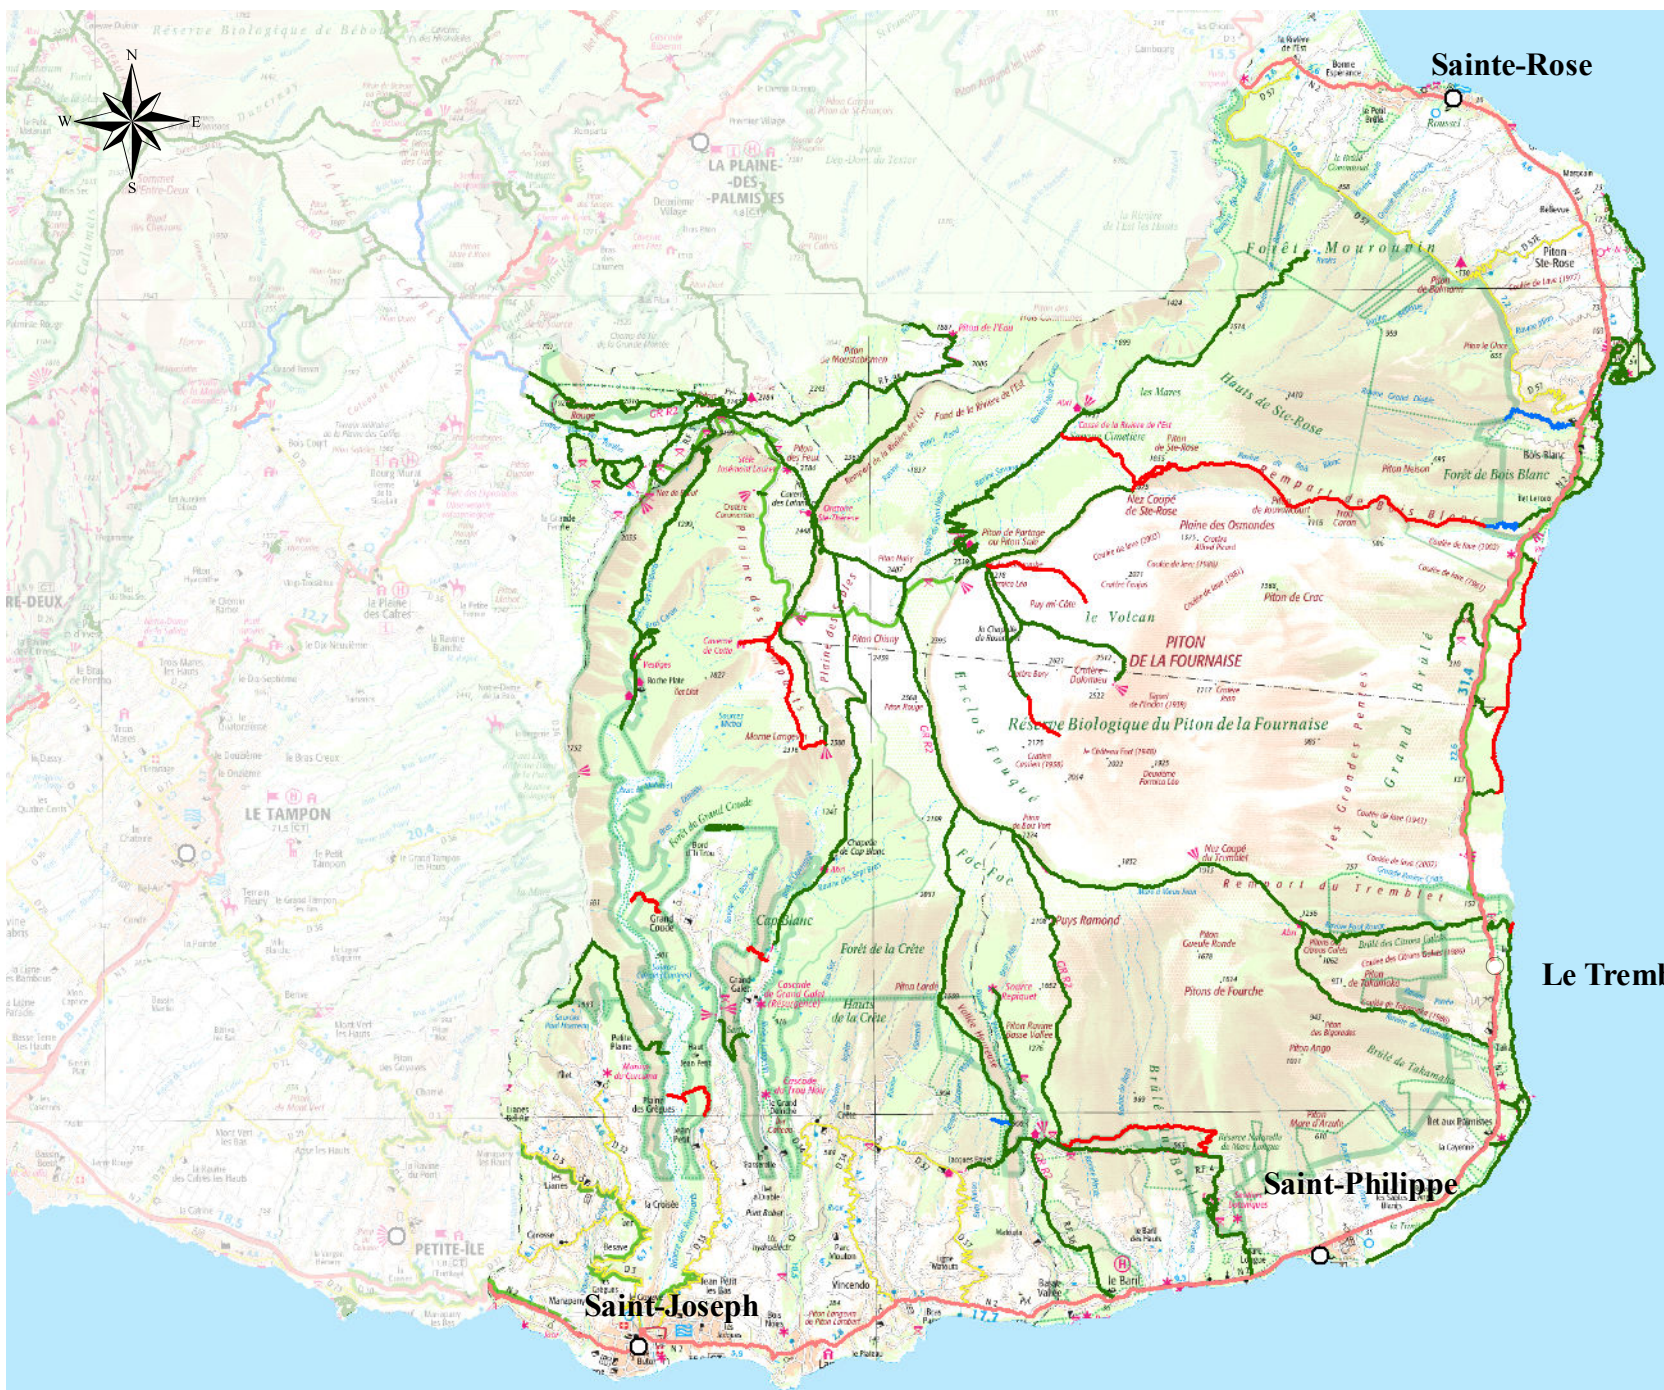

Office National des Forêts

Direction régionale de la Réunion

Sentiers ouverts et fermés au 12 février 2018 Zone Volcan

-  Sentiers pédestres ouverts
-  Sentiers pédestres fermés
-  Hors gestion ONF mais inscrit au PDIPR

OCEAN
INDIEN

Source :
Fond topographique : Scan 100© © IGN - Paris - 2010 - Reproduction interdite - Licence N° 5291
Sentiers : ©ONF - 2018