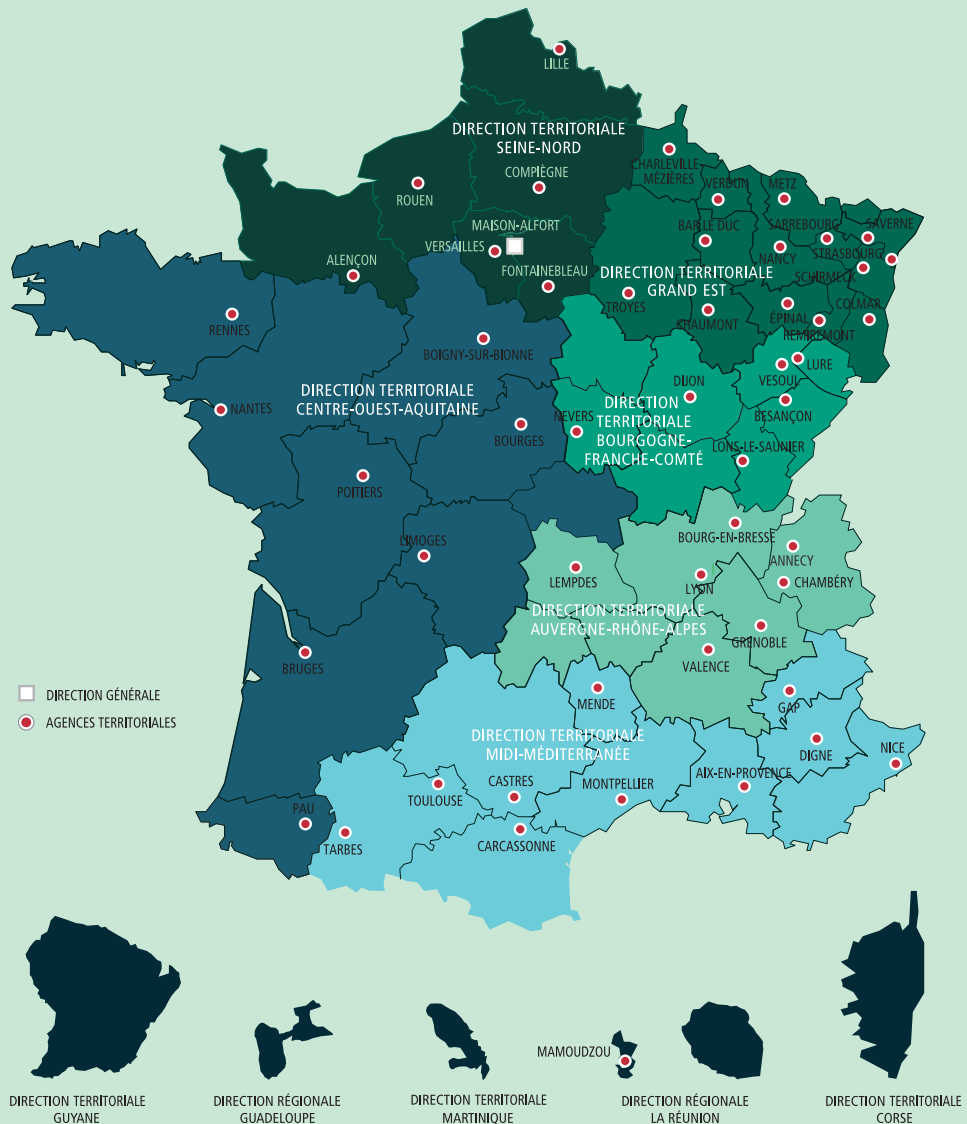

CONTACTS À L'ONF

L'ONF, DES PROFESSIONNELS AU SERVICE DE LA TRANSITION ÉCOLOGIQUE ET ÉNERGÉTIQUE

L'Office national des forêts gère au quotidien près de 11 millions d'hectares de forêts publiques (forêts de l'État et forêts des collectivités) dans l'Hexagone et les départements d'outre-mer, soit 25 % de la forêt française.

Son action s'articule autour de trois grandes missions : produire du bois, protéger la biodiversité et accueillir le public.

L'ONF propose également des services et des produits aux collectivités et aux entreprises, et assure des missions de prévention et de gestion des risques naturels.

1. **9** directions territoriales
   - **2** directions régionales (Guadeloupe et La Réunion)
   - **48** agences territoriales
   - **12** agences spécialisées travaux, études, missions d'intérêt général
   - **1** agence nationale études et travaux
   - **+ de 300** unités territoriales
2. **Des filiales exerçant des activités à l'international, dans le bois énergie et la logistique**

ONF - DIRECTION GÉNÉRALE
2 bis avenue du Général Leclerc - CS 30042
94704 Maisons-Alfort Cedex
Tél. : 01 40 19 58 00

ONF INTERNATIONAL
2 bis avenue du Général Leclerc - CS 30042
94704 Maisons-Alfort Cedex
Tél. : 01 40 19 58 00
contact@onfinternational.com

ONF ENERGIE
2 bis avenue du Général Leclerc - CS 30042
94704 Maisons-Alfort Cedex
Tél. : 01 40 19 78 19 - onf-energie.siege@onf.fr

ONF LOGISTIQUE
2 bis avenue du Général Leclerc - CS 30042
94704 Maisons-Alfort Cedex
Tél. : 01 40 19 58 00