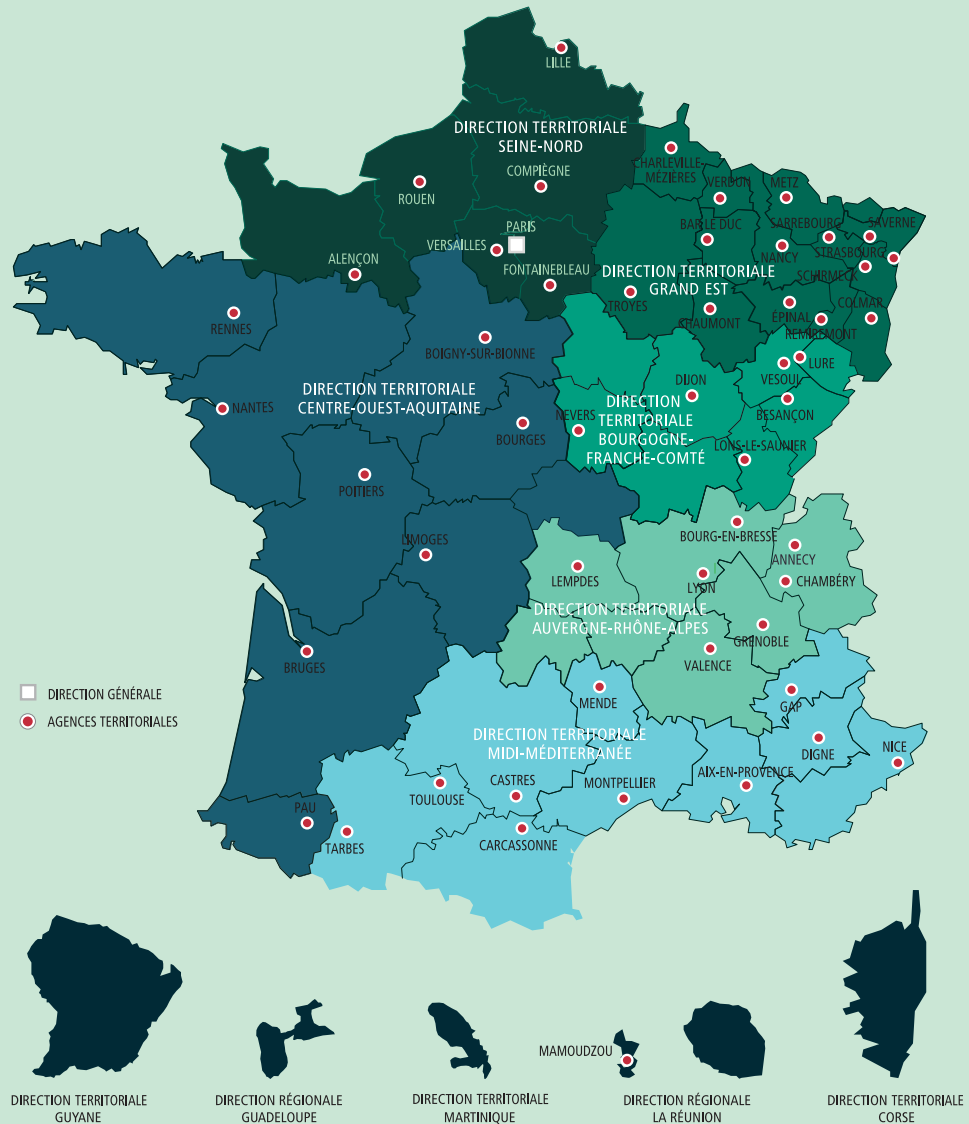

CONTACTS À L'ONF

L'ONF, DES PROFESSIONNELS AU SERVICE DE LA TRANSITION ÉCOLOGIQUE ET ÉNERGÉTIQUE

L'Office national des forêts gère au quotidien près de 11 millions d'hectares de forêts publiques (forêts de l'État et forêts des collectivités) en métropole et dans les départements d'outre-mer, soit 25 % de la forêt française.

Son action s'articule autour de trois grandes missions : produire du bois, protéger la biodiversité et accueillir le public.

L'ONF propose également des services et des produits aux collectivités et aux entreprises, et assure des missions de prévention et de gestion des risques naturels.

- **9** directions territoriales
- **2** directions régionales (Guadeloupe et La Réunion)
- **48** agences territoriales
- **12** agences spécialisées travaux, études, missions d'intérêt général
- **1** agence nationale études et travaux
- **+ de 300** unités territoriales

Des filiales exerçant des activités à l'international, dans le bois énergie et la logistique

ONF - DIRECTION GÉNÉRALE
2 bis avenue du Général Leclerc - CS 30042
94704 Maisons-Alfort Cedex
Tél. : 01 40 19 58 00

ONF INTERNATIONAL
2 bis avenue du Général Leclerc - CS 30042
94704 Maisons-Alfort Cedex
Tél. : 01 47 33 19 88
contact@onfinternational.com

ONF ENERGIE
2 bis avenue du Général Leclerc - CS 30042
94704 Maisons-Alfort Cedex
Tél. : 01 40 19 78 19 - onf-energie.siege@onf.fr

ONF LOGISTIQUE
2 bis avenue du Général Leclerc - CS 30042
94704 Maisons-Alfort Cedex
Tél. : 01 40 19 58 00