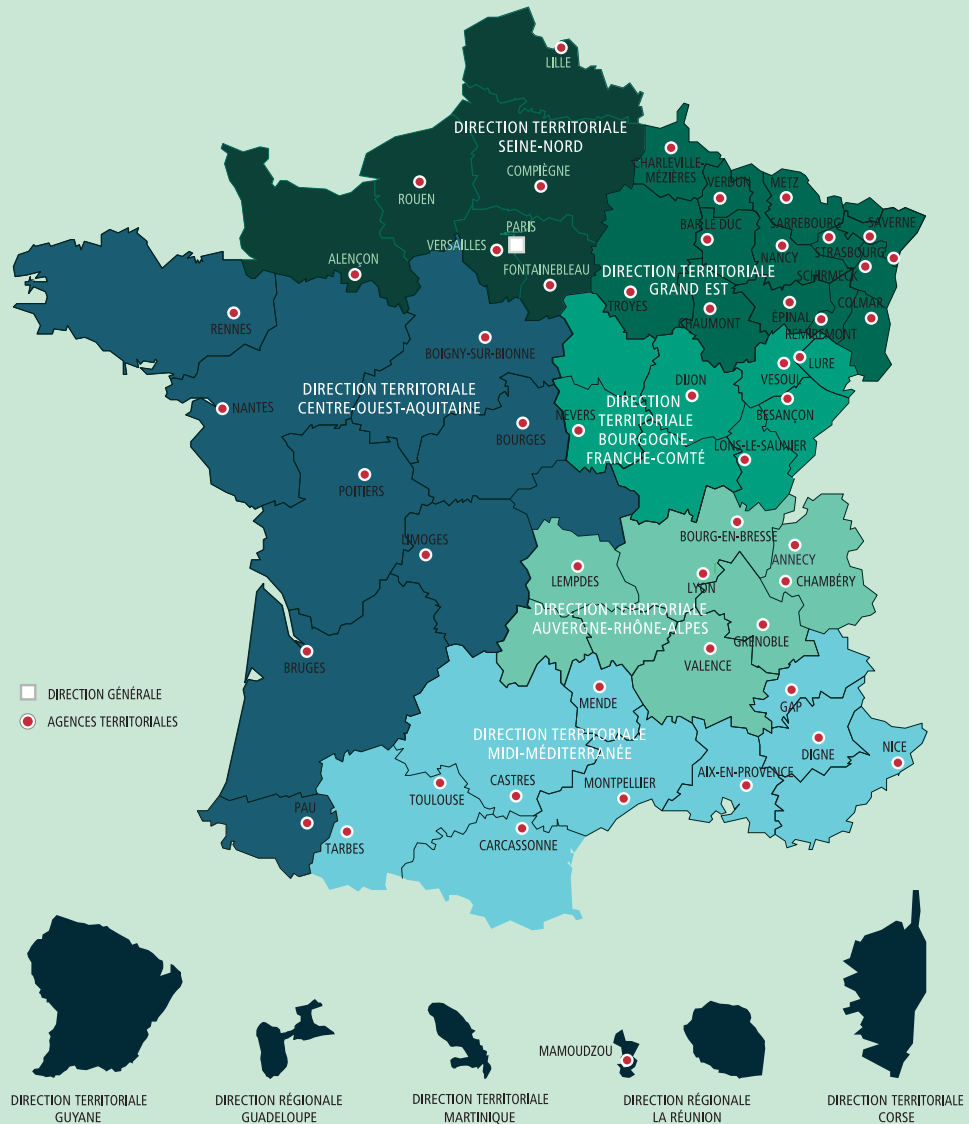

CONTACTS À L'ONF

L'ONF, DES PROFESSIONNELS AU SERVICE DE LA TRANSITION ÉCOLOGIQUE ET ÉNERGÉTIQUE

L'Office national des forêts gère au quotidien près de 11 millions d'hectares de forêts publiques (forêts de l'État et forêts des collectivités) en métropole et dans les départements d'outre-mer, soit 25 % de la forêt française.

Son action s'articule autour de trois grandes missions : produire du bois, protéger la biodiversité et accueillir le public.

L'ONF propose également des services et des produits aux collectivités et aux entreprises, et assure des missions de prévention et de gestion des risques naturels.

9 directions territoriales

2 directions régionales
(Guadeloupe et La Réunion)

48 agences territoriales

12 agences spécialisées
travaux, études, missions
d'intérêt général

1 agence nationale études
et travaux

+ de **300** unités territoriales

**Des filiales exerçant des
activités à l'international,
dans le bois énergie et la
logistique**

ONF - DIRECTION GÉNÉRALE

2 bis avenue du Général Leclerc - CS 30042
94704 Maisons-Alfort Cedex
Tél. : 01 40 19 58 00

ONF INTERNATIONAL

Jardin tropical
45 bis avenue de la Belle Gabrielle
94736 Nogent-sur-Marne
Tél. : 01 43 94 72 19
contact@onfinternational.com

ONF ENERGIE

2 bis avenue du Général Leclerc - CS 30042
94704 Maisons-Alfort Cedex
Tél. : 01 40 19 78 19 - onf-energie.siege@onf.fr

ONF LOGISTIQUE

2 bis avenue du Général Leclerc - CS 30042
94704 Maisons-Alfort Cedex
Tél. : 01 40 19 58 00