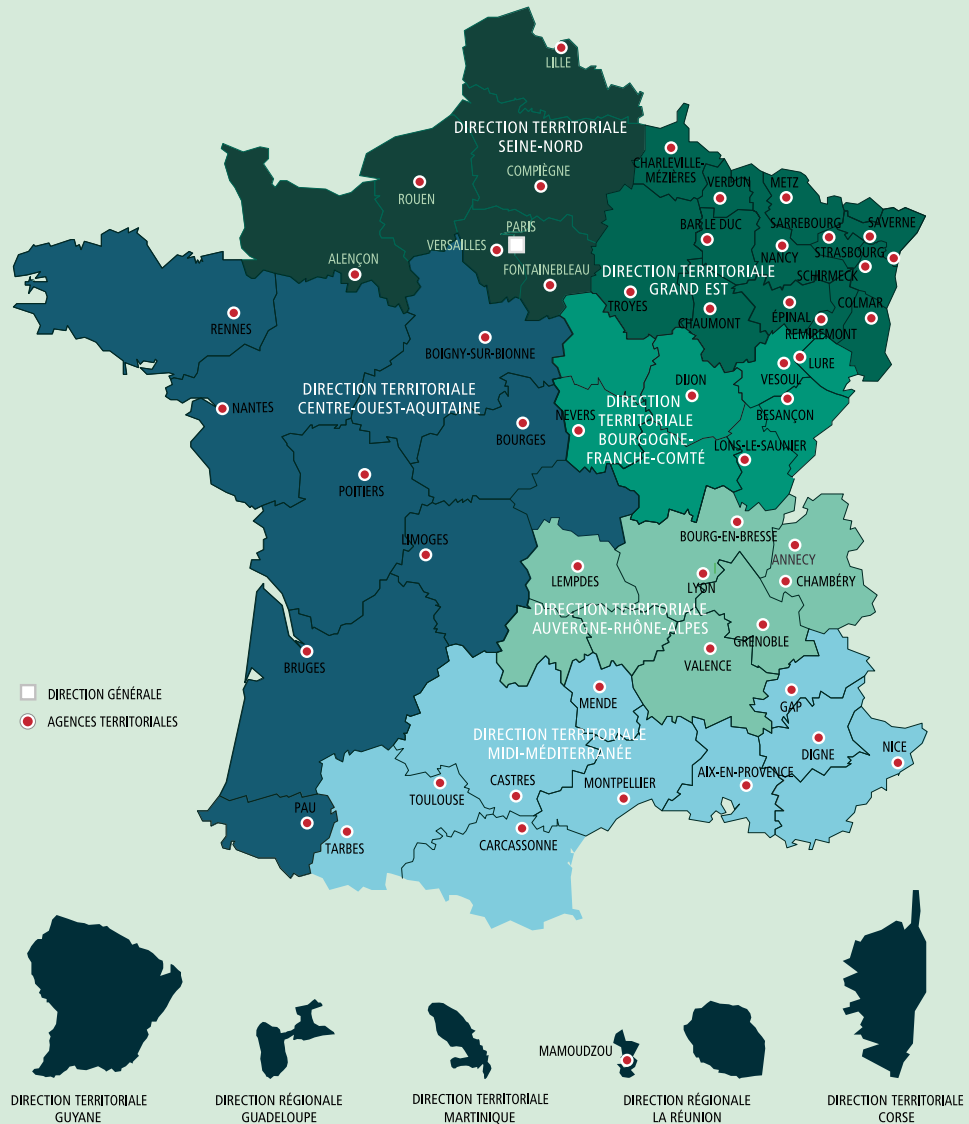

CONTACTS À L'ONF

L'ONF, DES PROFESSIONNELS AU SERVICE DE LA TRANSITION ÉCOLOGIQUE ET ÉNERGÉTIQUE

L'Office national des forêts gère au quotidien près de 11 millions d'hectares de forêts publiques (forêts de l'État et forêts des collectivités) en métropole et dans les départements d'outre-mer, soit 25 % de la forêt française.

Son action s'articule autour de trois grandes missions : produire du bois, protéger la biodiversité et accueillir le public.

L'ONF propose également des services et des produits aux collectivités et aux entreprises, et assure des missions de prévention et de gestion des risques naturels.

1. **9** directions territoriales
   - **2** directions régionales (Guadeloupe et La Réunion)
   - **48** agences territoriales
   - **12** agences spécialisées travaux, études, missions d'intérêt général
   - **1** agence nationale études et travaux
   - **+ de 300** unités territoriales
2. **Des filiales exerçant des activités à l'international, dans le bois énergie et la logistique**

ONF - DIRECTION GÉNÉRALE
2 bis avenue du Général Leclerc - CS 30042
94704 Maisons-Alfort Cedex
Tél. : 01 40 19 58 00

ONF INTERNATIONAL
Jardin tropical
45 bis avenue de la Belle Gabrielle
94736 Nogent-sur-Marne
Tél. : 01 43 94 72 19
contact@onfinternational.com

ONF ENERGIE
2 bis avenue du Général Leclerc - CS 30042
94704 Maisons-Alfort Cedex
Tél. : 01 40 19 78 19 - onf-energie.siege@onf.fr

ONF LOGISTIQUE
2 bis avenue du Général Leclerc - CS 30042
94704 Maisons-Alfort Cedex
Tél. : 01 40 19 58 00