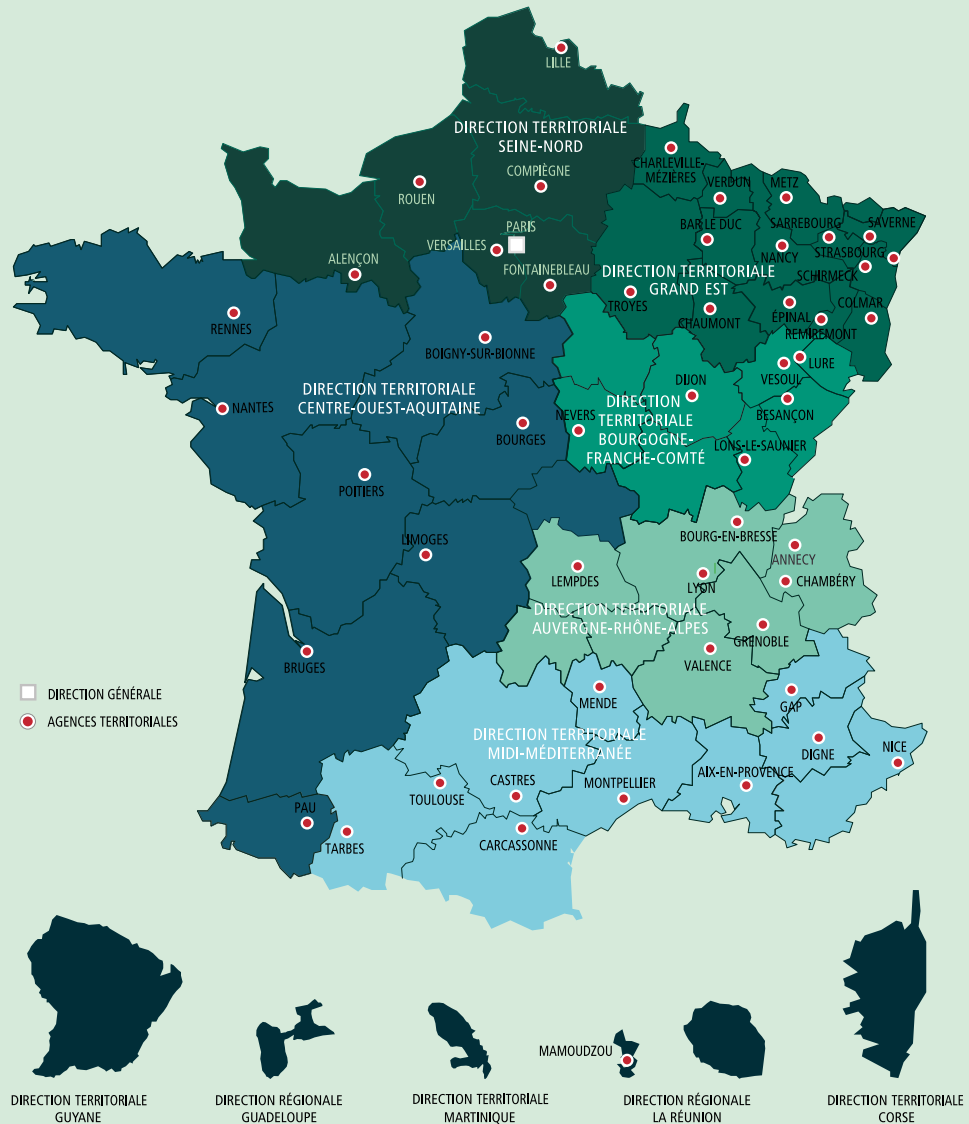

CONTACTS À L'ONF

L'ONF, DES PROFESSIONNELS AU SERVICE DE LA TRANSITION ÉCOLOGIQUE ET ÉNERGÉTIQUE

L'Office national des forêts gère au quotidien près de 11 millions d'hectares de forêts publiques (forêts de l'État et forêts des collectivités) en métropole et dans les départements d'outre-mer, soit 25 % de la forêt française.

Son action s'articule autour de trois grandes missions : produire du bois, protéger la biodiversité et accueillir le public.

L'ONF propose également des services et des produits aux collectivités et aux entreprises, et assure des missions de prévention et de gestion des risques naturels.

- **9** directions territoriales
- **2** directions régionales (Guadeloupe et La Réunion)
- **48** agences territoriales
- **12** agences spécialisées travaux, études, missions d'intérêt général
- **1** agence nationale études et travaux
- **+ de 300** unités territoriales

Des filiales exerçant des activités à l'international, dans le bois énergie et la logistique

ONF - DIRECTION GÉNÉRALE

2 bis avenue du Général Leclerc - CS 30042
94704 Maisons-Alfort Cedex
Tél. : 01 40 19 58 00

ONF INTERNATIONAL

Jardin tropical
45 bis avenue de la Belle Gabrielle
94736 Nogent-sur-Marne
Tél. : 01 43 94 72 19
contact@onfinternational.com

ONF ENERGIE

2 bis avenue du Général Leclerc - CS 30042
94704 Maisons-Alfort Cedex
Tél. : 01 40 19 78 19 - onf-energie.siege@onf.fr

ONF LOGISTIQUE

2 bis avenue du Général Leclerc - CS 30042
94704 Maisons-Alfort Cedex
Tél. : 01 40 19 58 00
contact.onfl@onf.fr