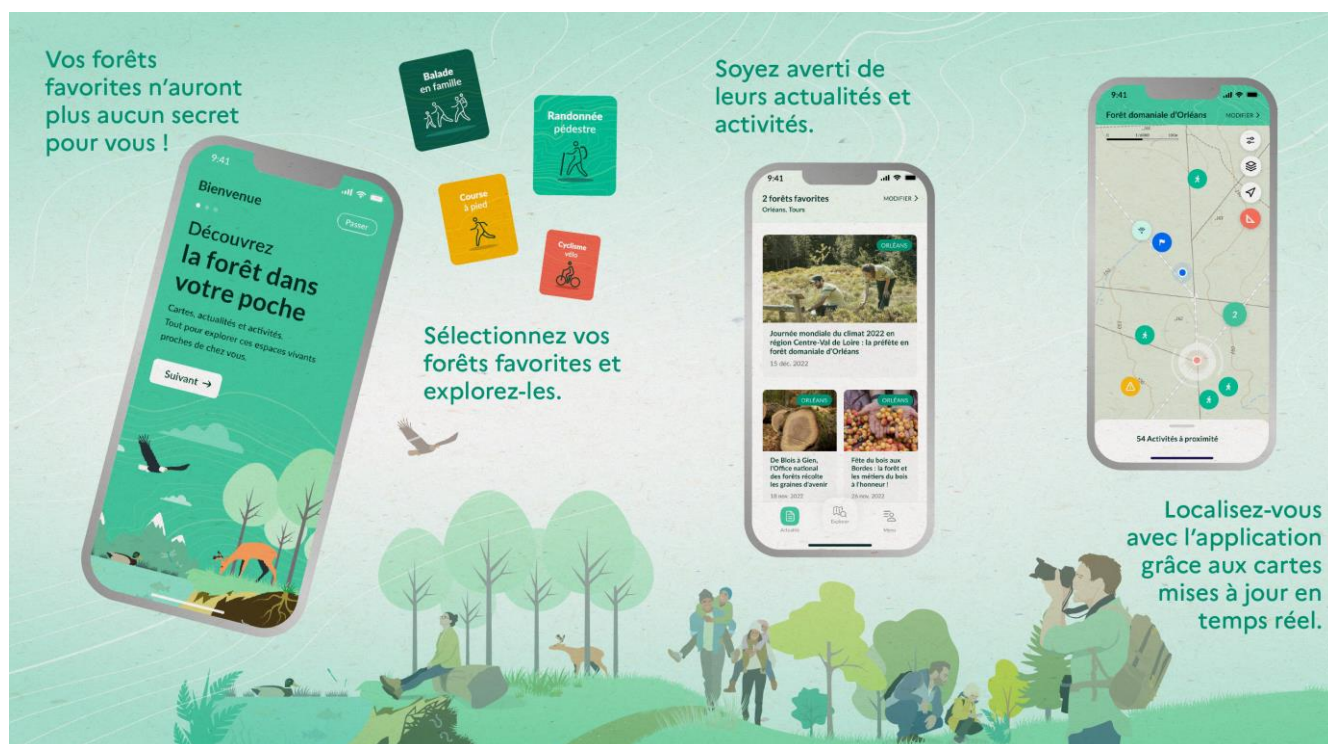

Soyez votre guide

Forêts en poche vous accompagne au quotidien. Cette application mobile offre l'avantage incomparable de proximité, d'accessibilité et d'autonomie. Elle vous permet d'accéder instantanément à des informations locales et de naviguer facilement sur des cartes interactives.

Découvrez toutes les informations concernant les activités du **parc animalier** ou soyez au fait des dernières actualités autour de la **Forêt Monumentale 2 en forêt domaniale de Roumare...** Et si vous alliez voir ce qu'il se passe aussi dans les forêts domaniales de la Londe-Rouvray et Verte ? C'est vous le guide.

Vous recevez en temps réel des alertes sur les conditions des forêts que vous traversez, permettant des ajustements d'itinéraire pour une exploration sécurisée et sans tracas.

Des fonctionnalités uniques

Découvrez une expérience utilisateur unique avec l'application **Forêts en poche**. Grâce à son mode d'utilisation intuitif, vous pouvez accéder facilement à une multitude de fonctionnalités innovantes :

- Restez informés avec la section « **Actualités** », où vous pouvez parcourir les dernières nouvelles chronologiques concernant vos forêts favorites.
- Explorez les « **Activités** » à proximité grâce à la carte interactive et la barre de recherche, tout en enregistrant vos parcours et lieux préférés.
- Personnalisez votre expérience en sélectionnant parmi plusieurs filtres et calques sur la « **Carte** », notamment le fond cartographique ou satellite, les activités, les points de secours, les limites des forêts, les numéros de parcelles et les alertes géolocalisées.