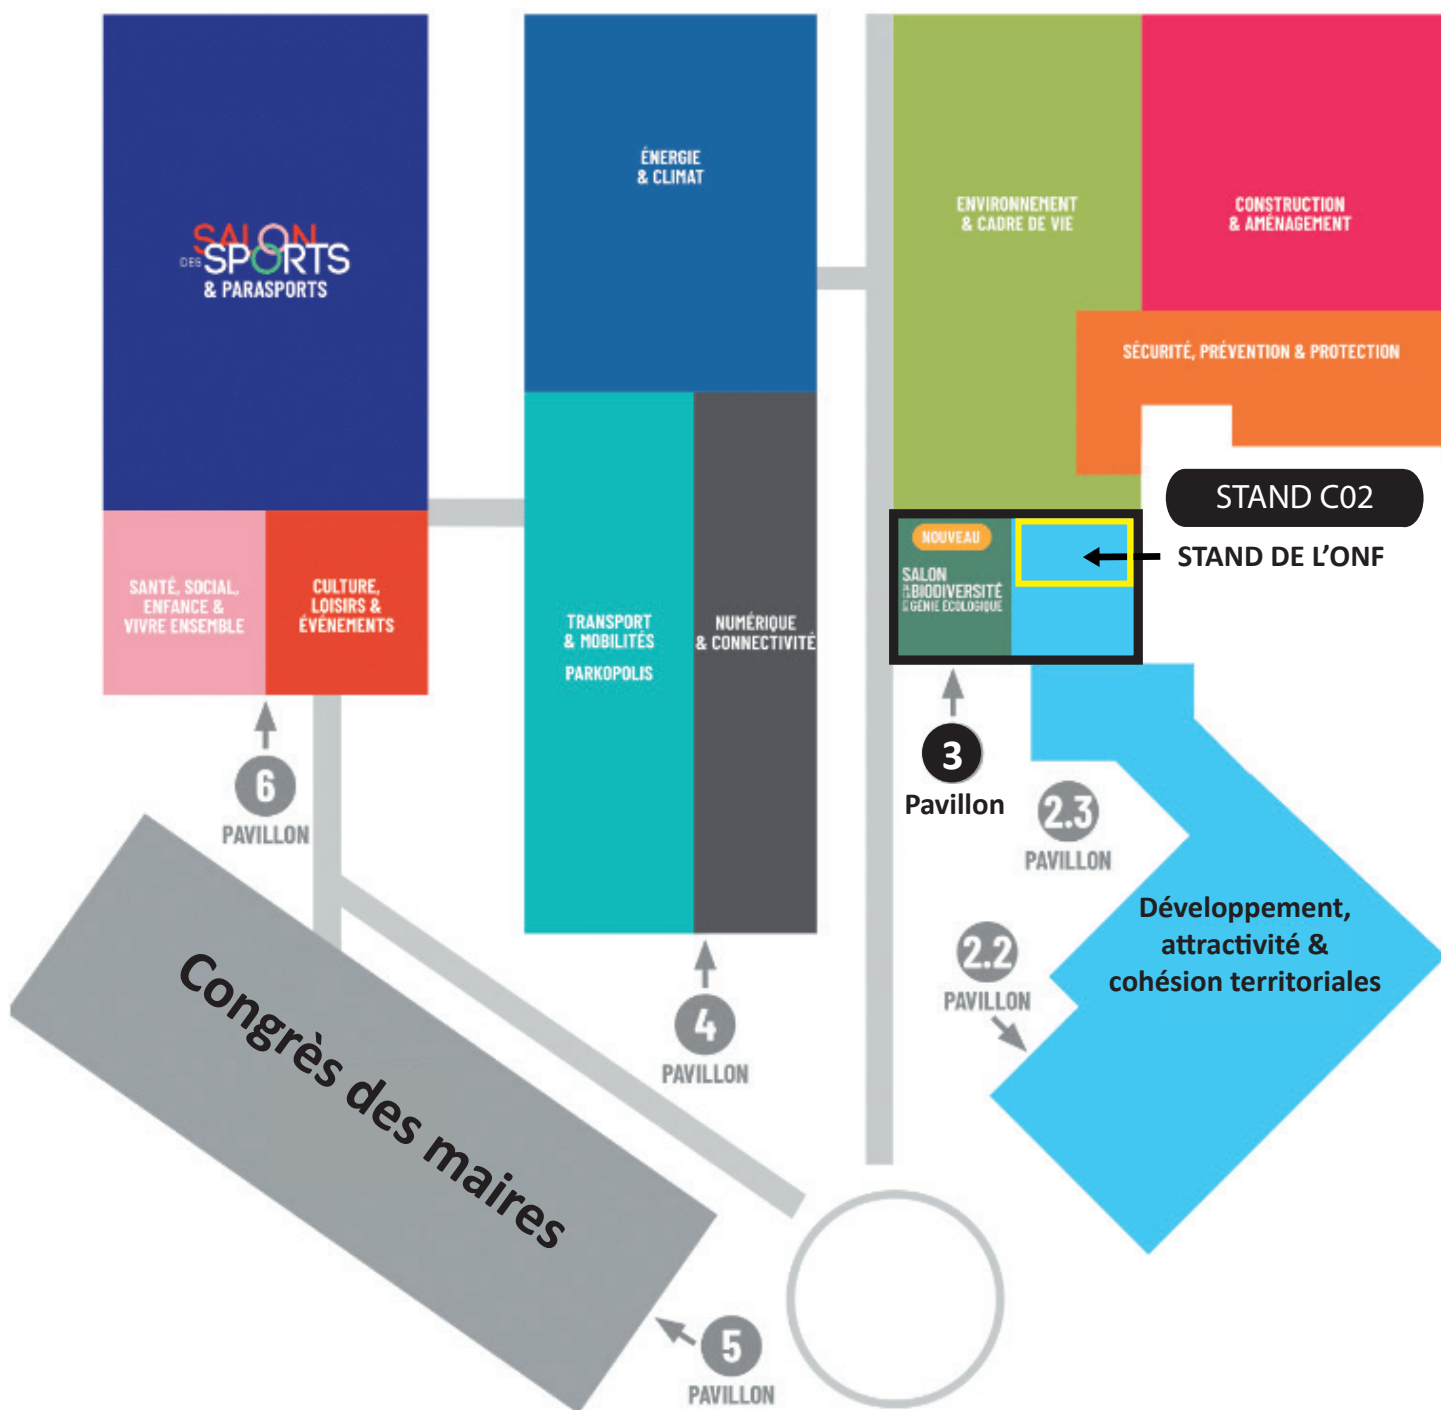

PLAN D'ACCÈS

INFOS PRATIQUES

PARC DES EXPOSITIONS DE LA PORTE DE VERSAILLES – PARIS

STANDS : ONF (C02 – PAVILLON 3) / FNCOFOR (D02 – PAVILLON 3)

HORAIRES D'OUVERTURE DU SALON : 9H/19H (18H LE JEUDI)

MÉTRO / TRAM : PORTE DE VERSAILLES