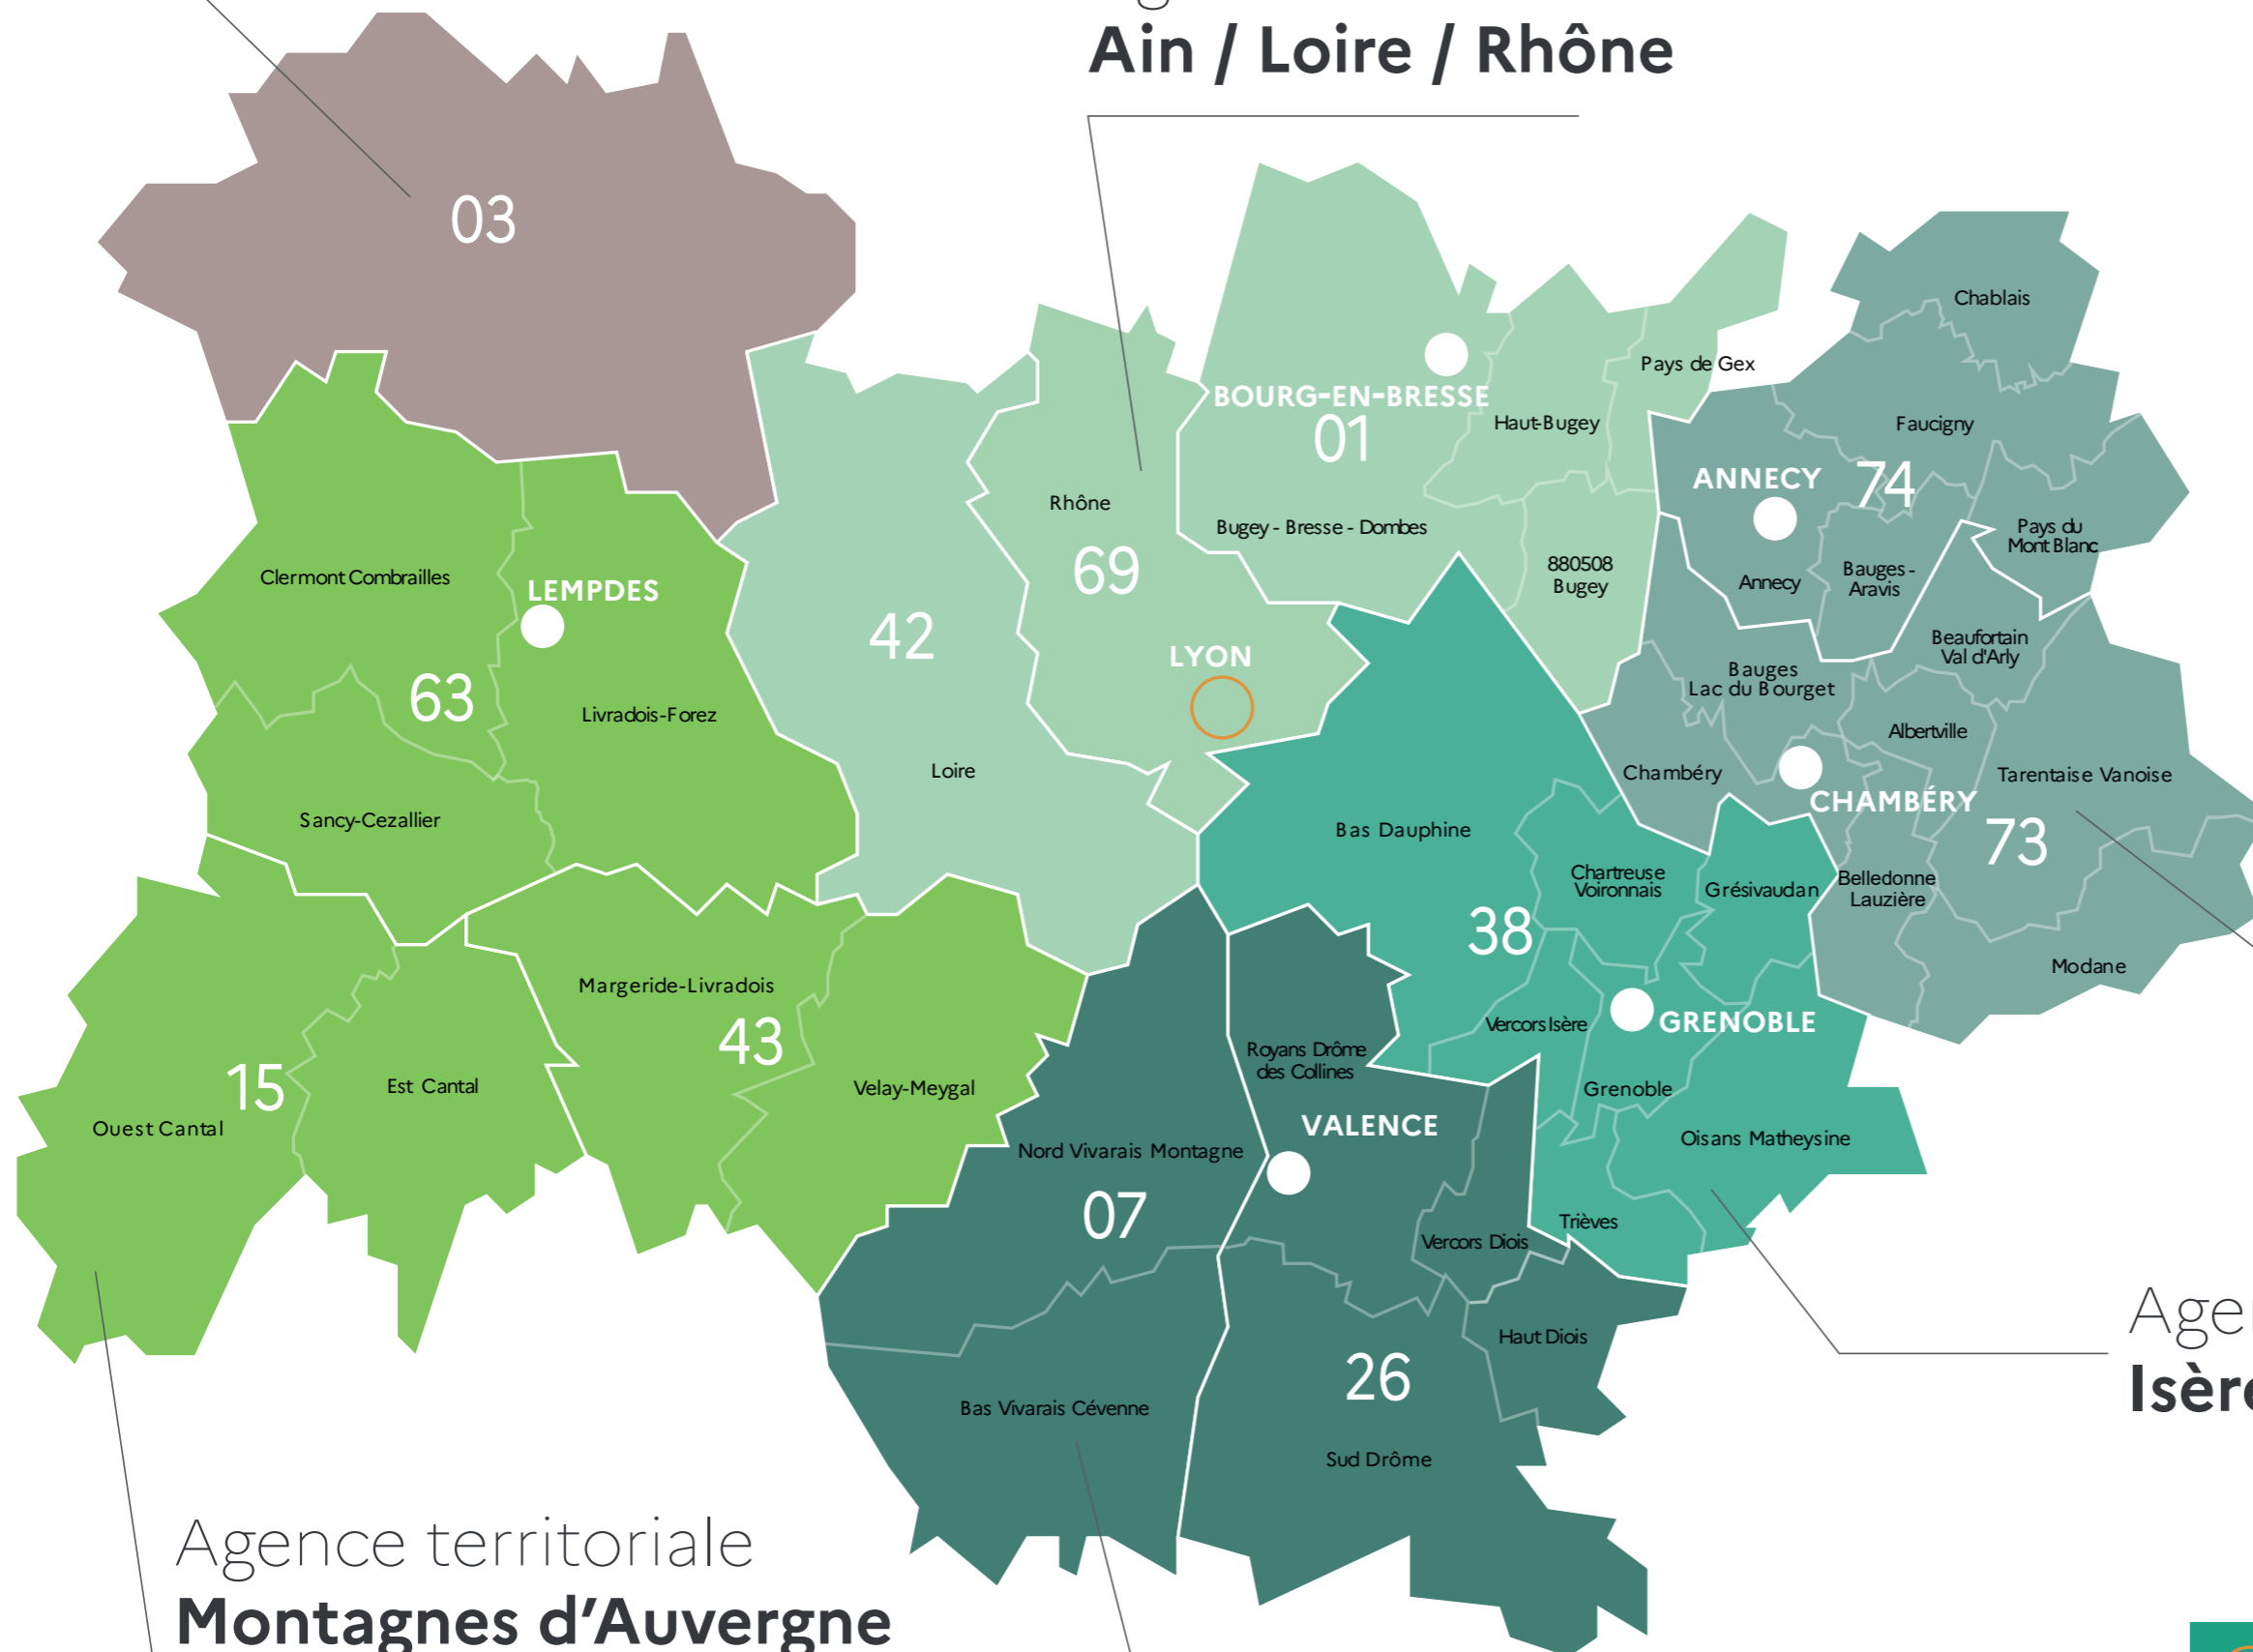

Adjoint responsable forêt et systèmes d'information
 Eric Dubois

Adjointe en charge des projets transversaux
 Mathilde Massias

Assistantes sociales
 Emmanuelle Bonelli
 Catherine Trompille

Directeur territorial
 Nicolas Karr

Agence territoriale
Berry-Bourbonnais
(portion bourbonnais)

Agence territoriale
Ain / Loire / Rhône

Agence territoriale
Savoie Mont Blanc

Agence territoriale
Isère

Agence territoriale
Montagnes d'Auvergne