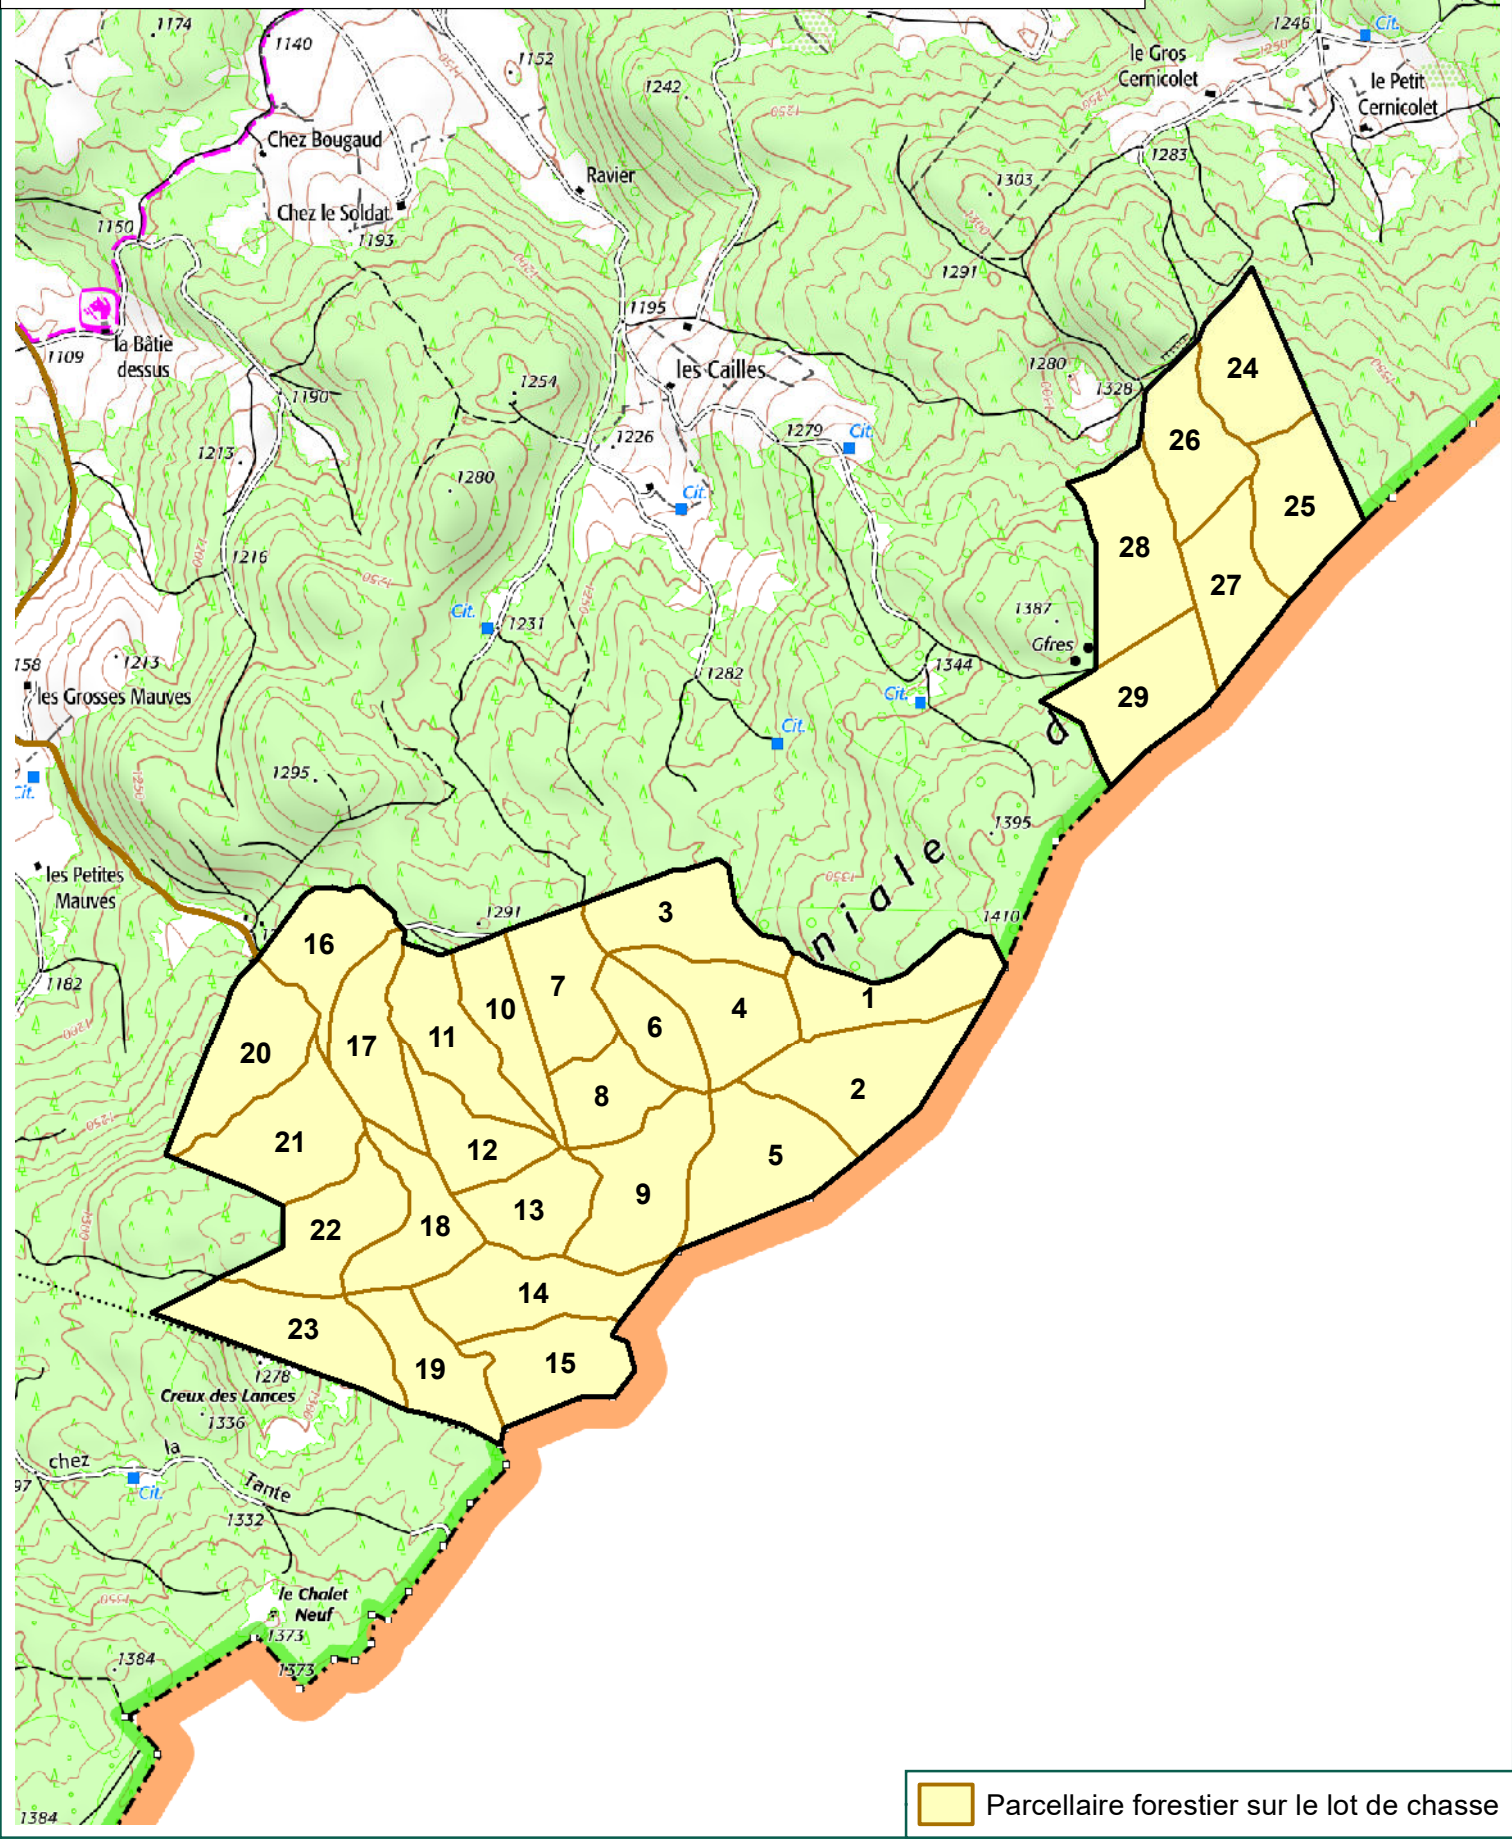

La chasse est pratiquée de l'ouverture générale selon l'arrêté préfectoral en vigueur dans le Doubs jusqu'au 15 décembre  
Jours de battues possibles les jeudis, samedis, dimanches et jours fériés

Parcelle forestier sur le lot de chasse