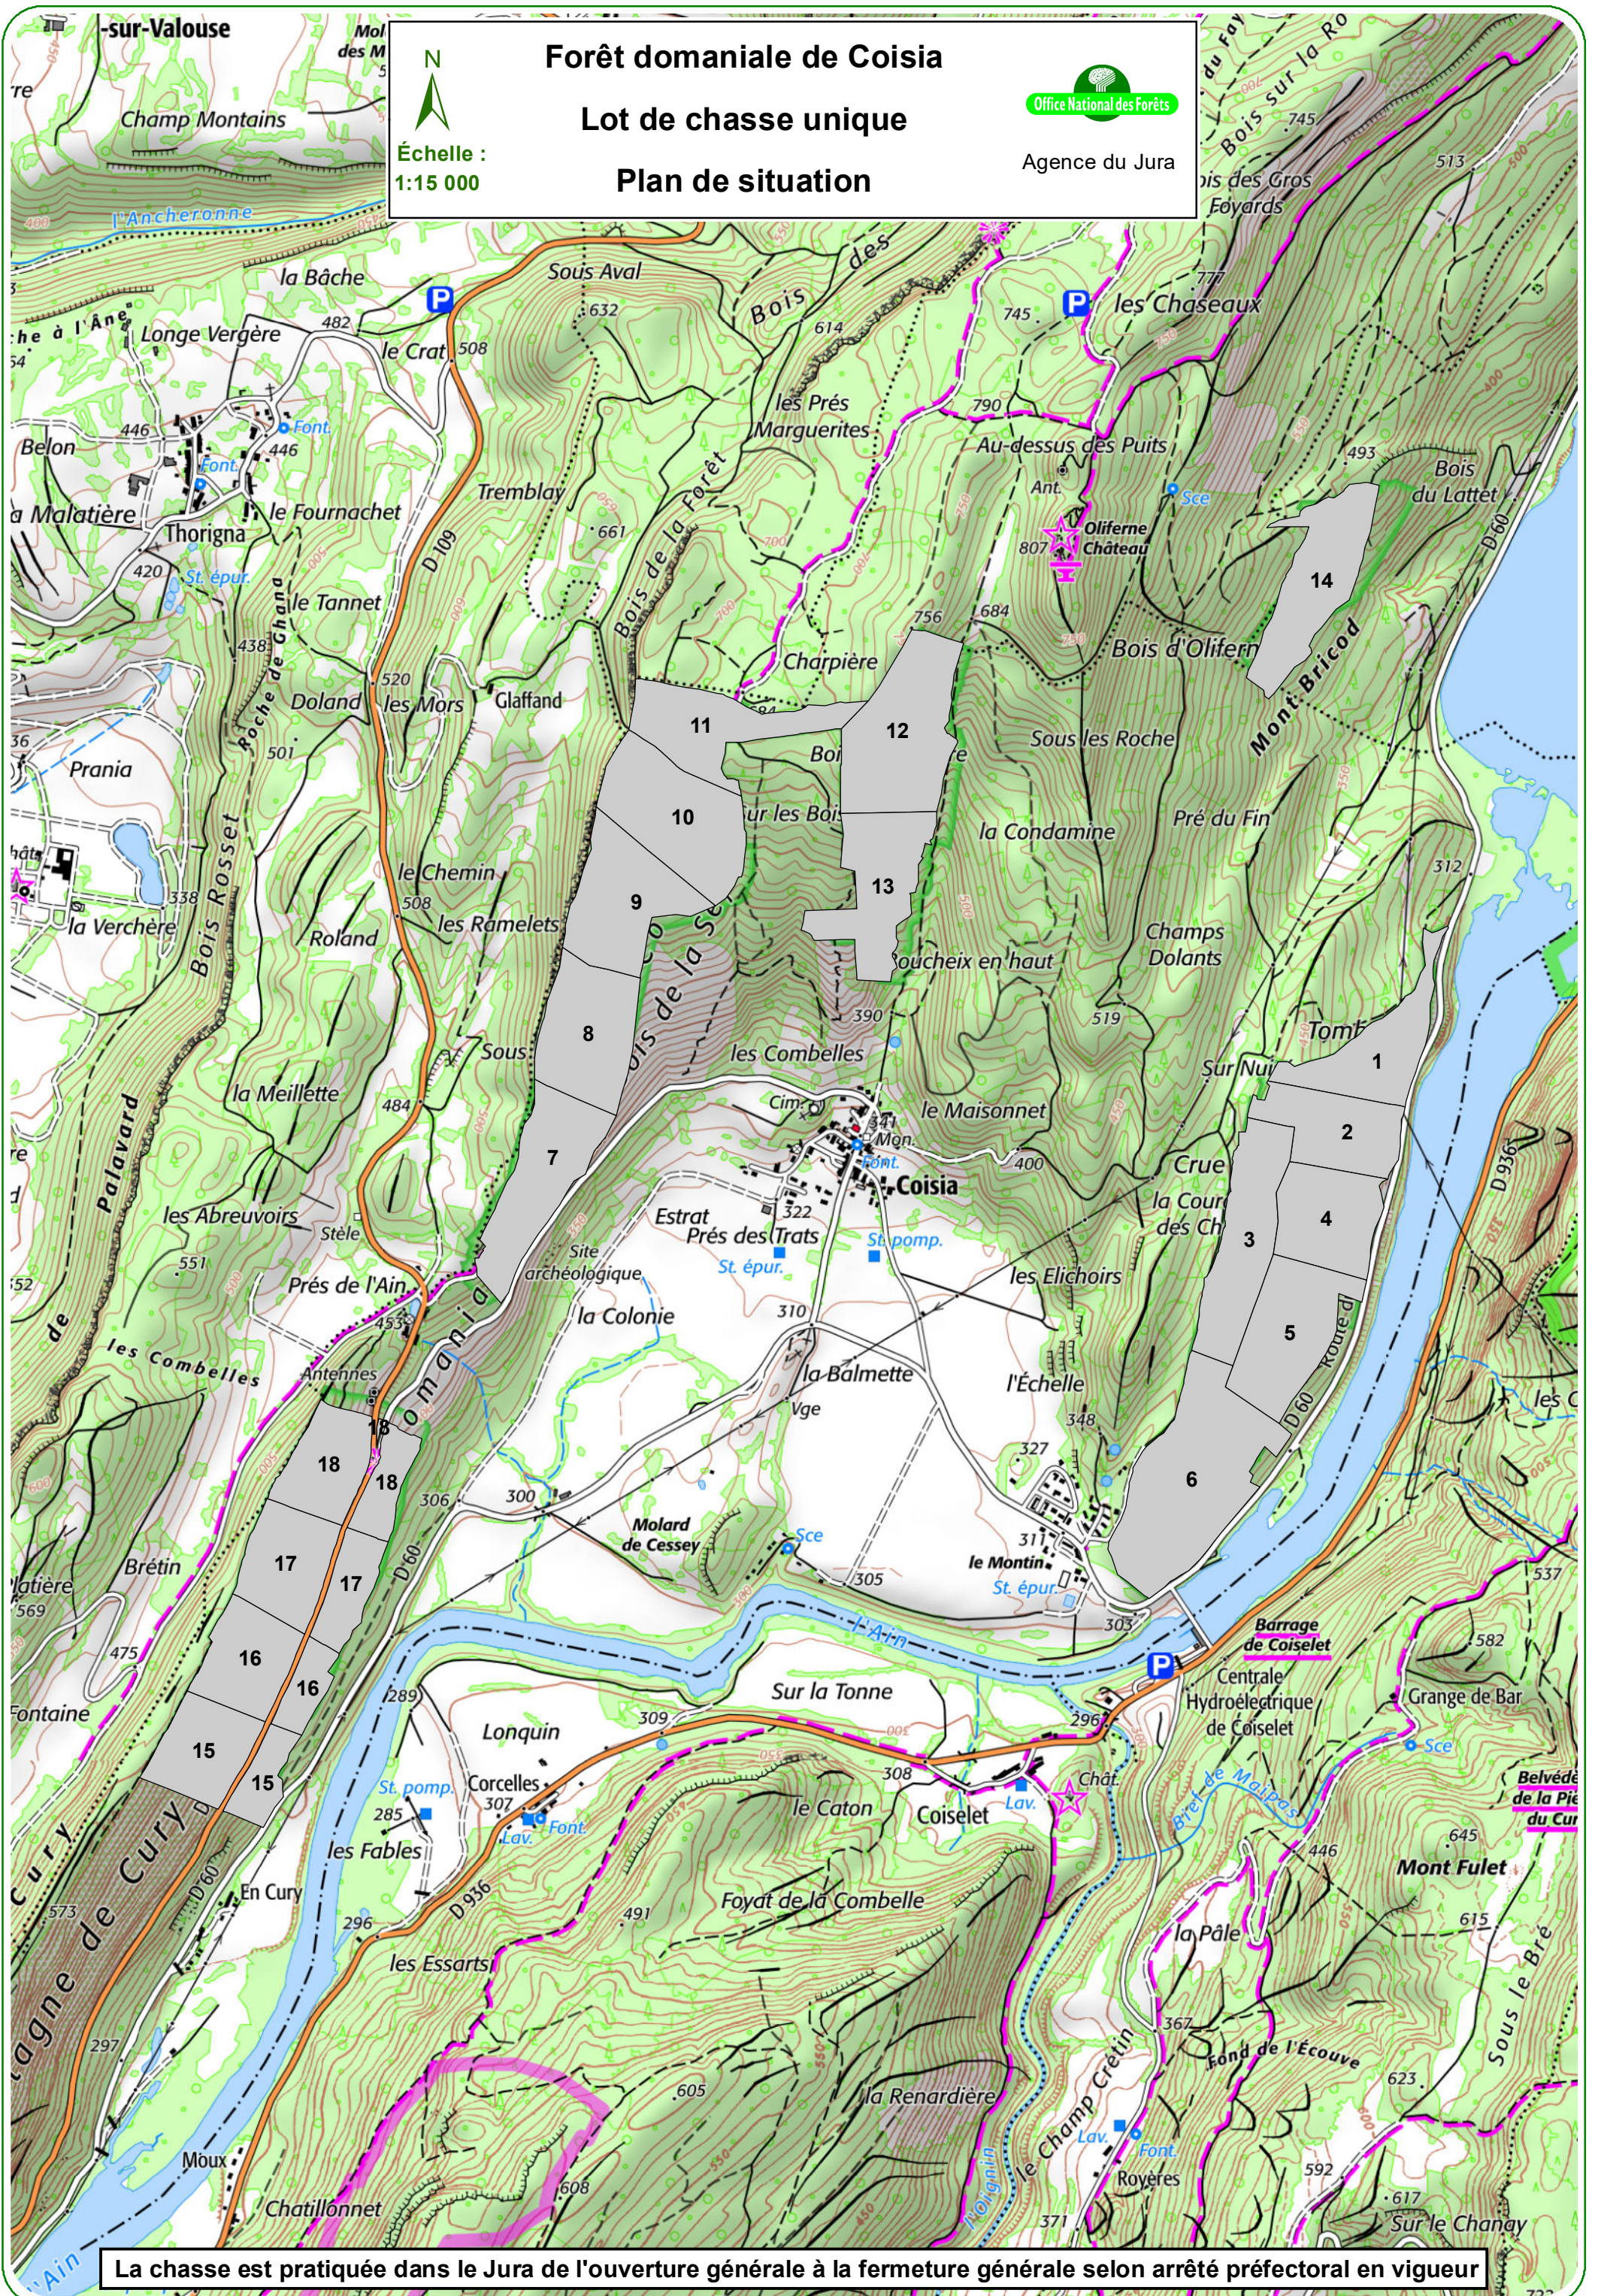

Forêt domaniale de Coisia

Lot de chasse unique

Plan de situation

Échelle :
1:15 000

Office National des Forêts

Agence du Jura

La chasse est pratiquée dans le Jura de l'ouverture générale à la fermeture générale selon arrêté préfectoral en vigueur