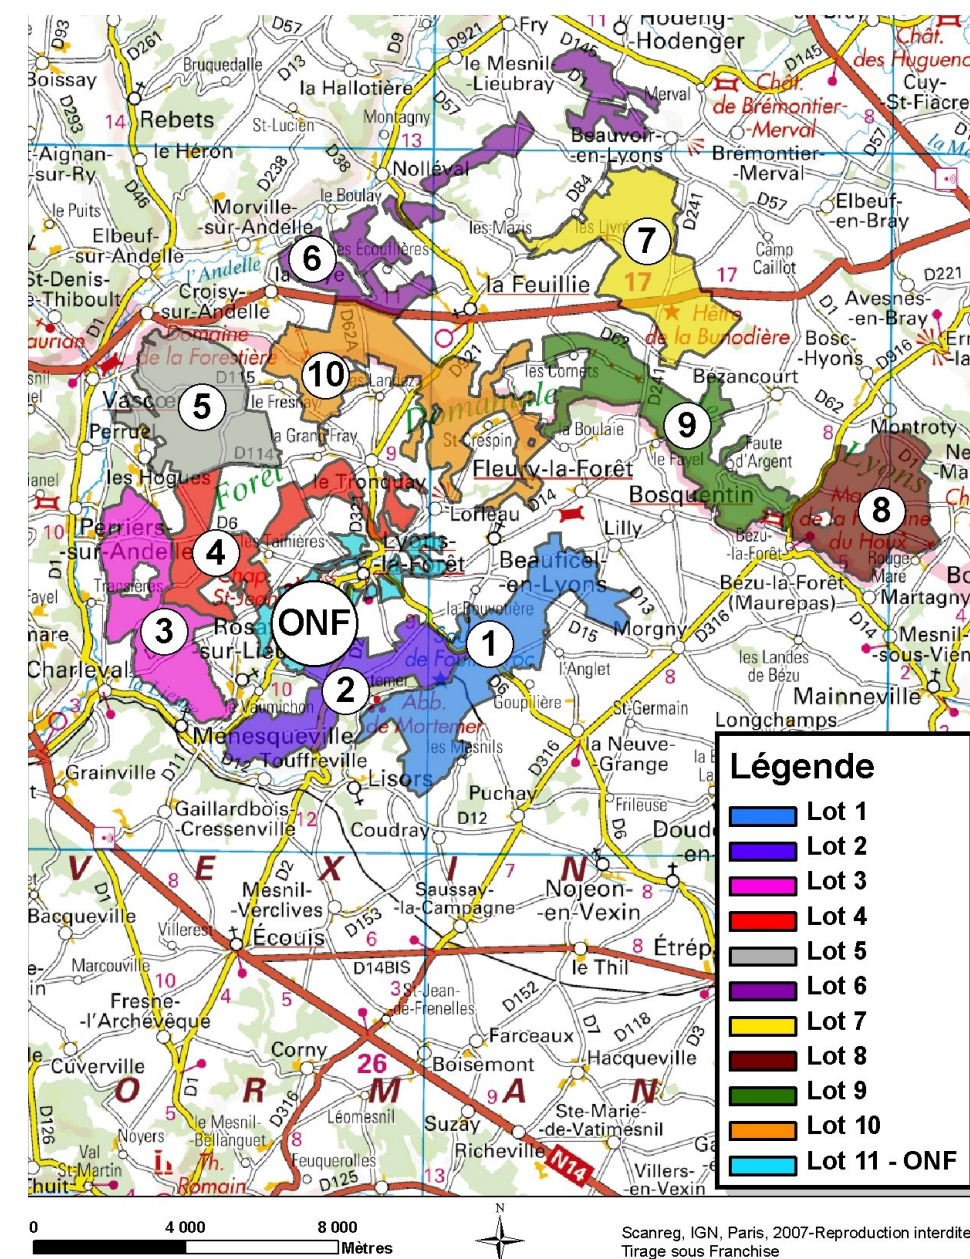

CALENDRIER DE CHASSE - Saison 2024-2025 (susceptible de modification)

Forêt domaniale de LYONS

Aucune chasse à tir en battue sur Lyons les mardis et samedis.
Pour les autres jours, consulter les calendriers par lot de chasse.

COURRE CERF

2024 : octobre : 5 ; 12 ; 19 ; 26 ; 29 - novembre : 2 ; 9 ; 12 ; 16 ; 23 ; 30 décembre : 7 ; 10 ; 14 ; 21 ; 24 ; 28 ; 31
2025 : janvier : 4 ; 7 ; 11 ; 14 ; 18 ; 25 ; 28 - février : 1 ; 4 ; 8 ; 11 ; 15 ; 22 ; 25 - mars : 1 ; 8 ; 11 ; 15 ; 18 ; 22 ; 25 ; 29

COURRE CHEVREUIL :

2024 : septembre : 24 ; 28 - octobre : 5 ; 8 ; 12 ; 19 ; 22 ; 26 ; 29 - novembre : 2 ; 7 ; 9 ; 16 ; 19 ; 23 ; 30 - décembre : 3 ; 7 ; 14 ; 21 ; 28 ; 31
2025 : janvier : 4 ; 11 ; 14 ; 18 ; 25 ; 28 - février : 1 ; 8 ; 11 ; 15 ; 18 ; 22 ; 25 - mars : 1 ; 8 ; 15 ; 22 ; 25 ; 29