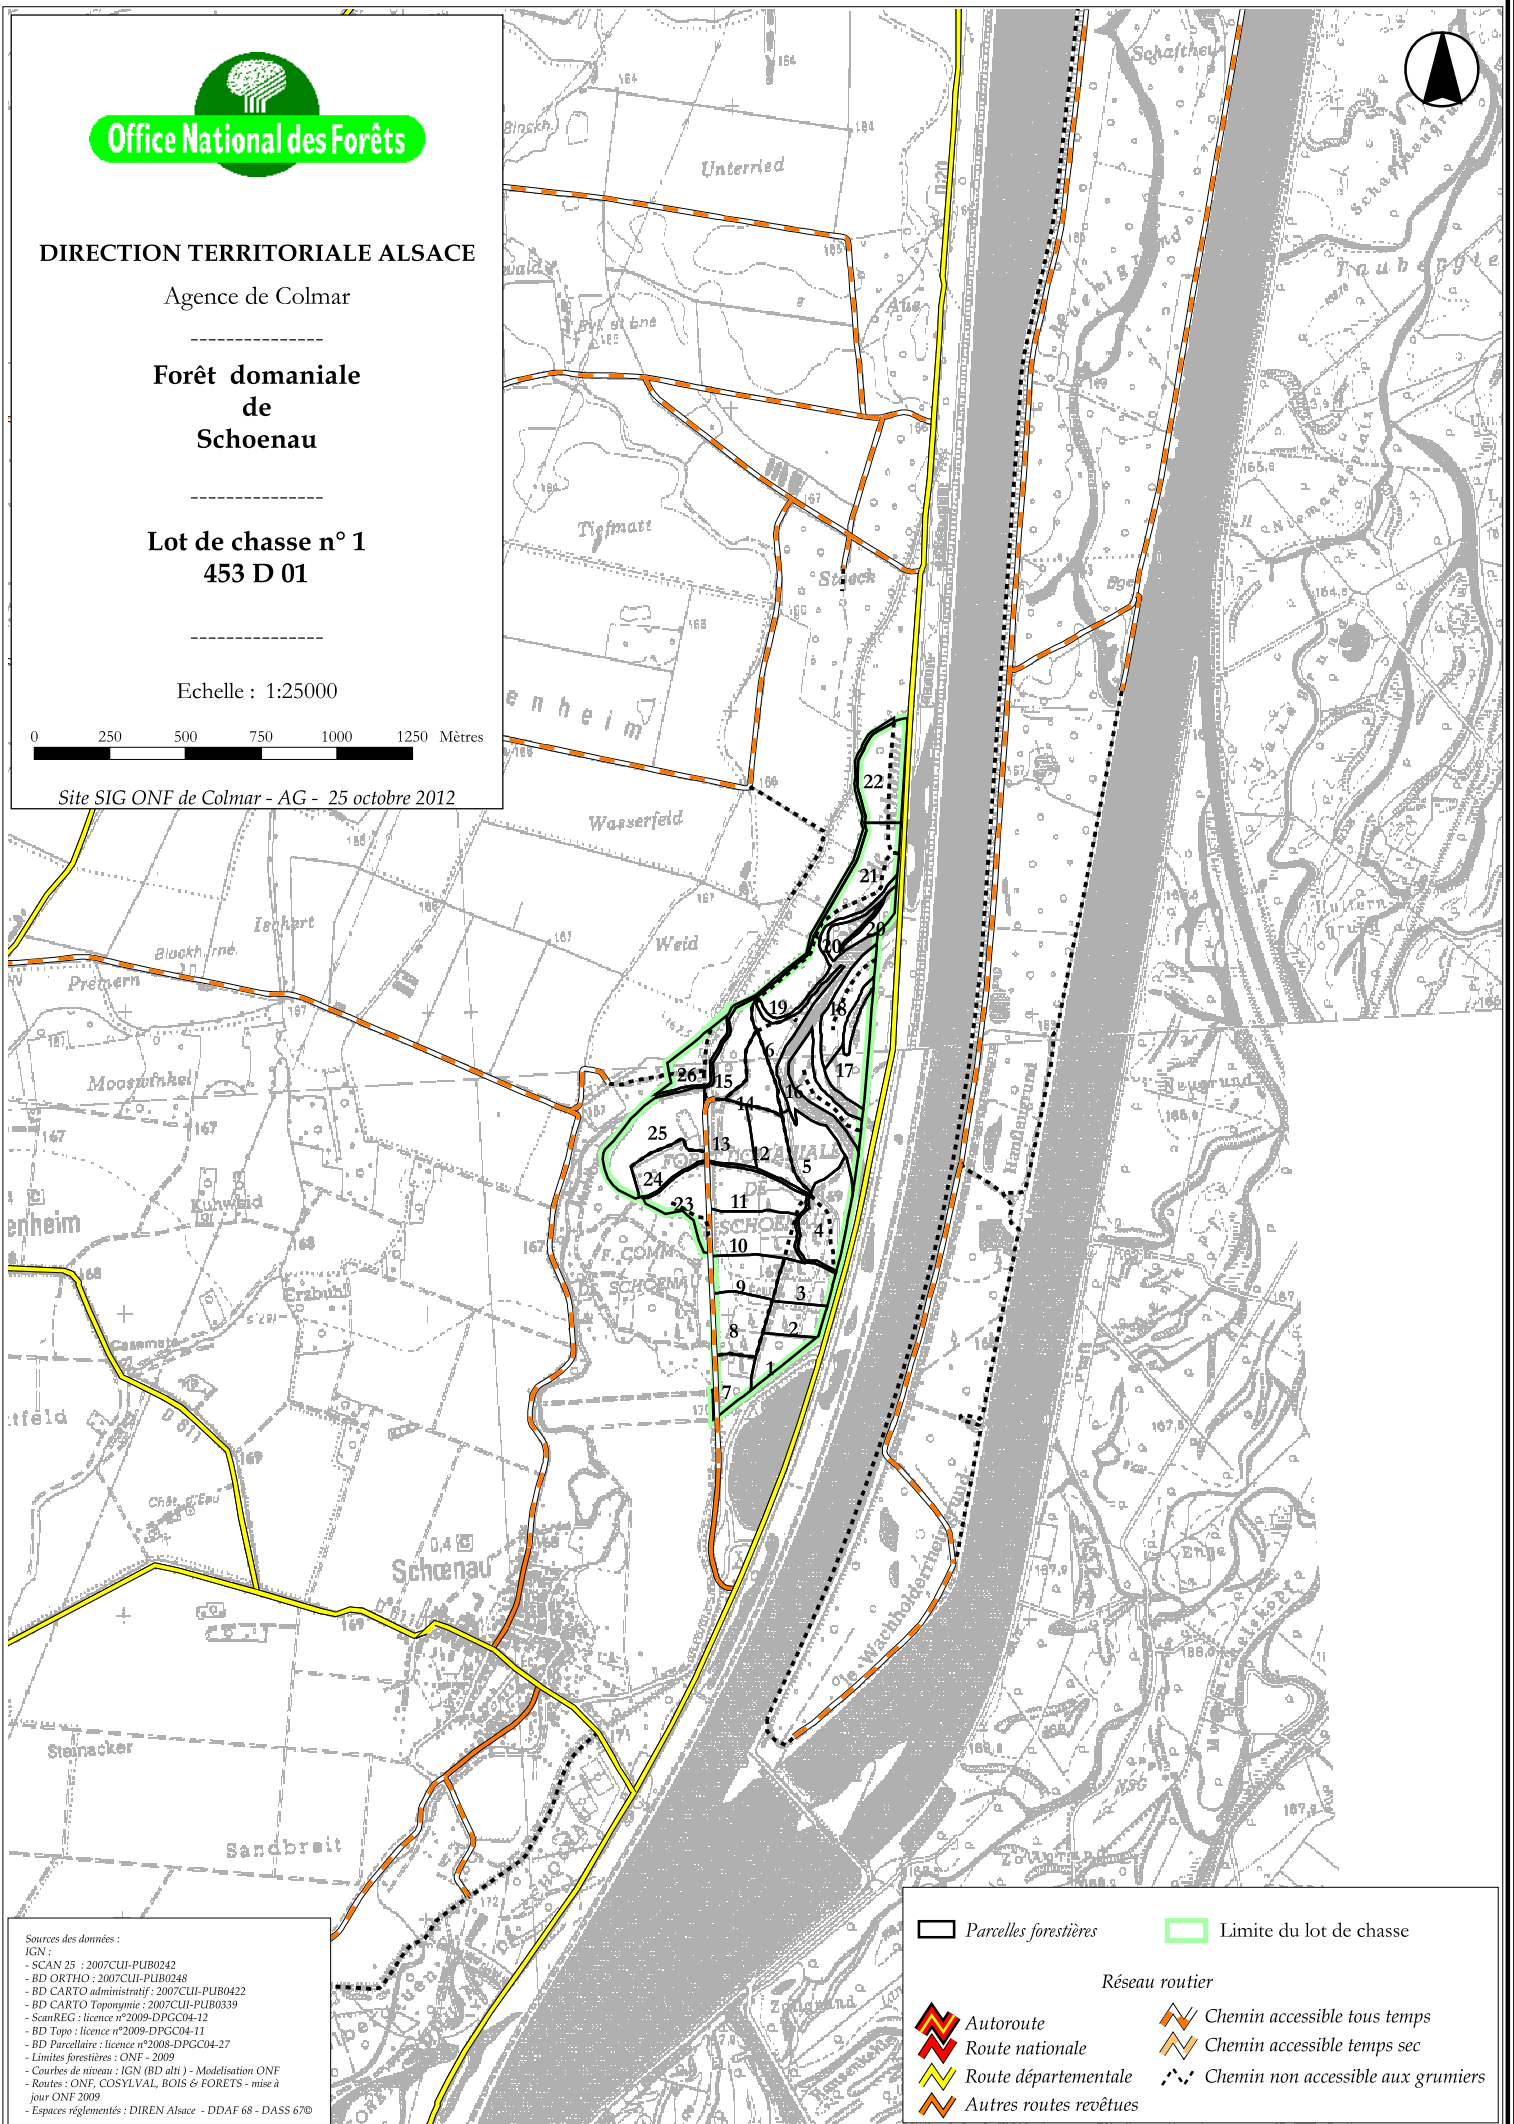

Office National des Forêts

DIRECTION TERRITORIALE ALSACE

Agence de Colmar

Forêt domaniale
de
Schoenau

Lot de chasse n° 1
453 D 01

Echelle : 1:25000

0 250 500 750 1000 1250 Mètres

Site SIG ONF de Colmar - AG - 25 octobre 2012

1. Parcelles forestières
   - Limite du lot de chasse
2. Réseau routier
3. Autoroute
   - Route nationale
   - Route départementale
   - Autres routes revêtues
   - Chemin accessible tous temps
   - Chemin accessible temps sec
   - Chemin non accessible aux grumiers