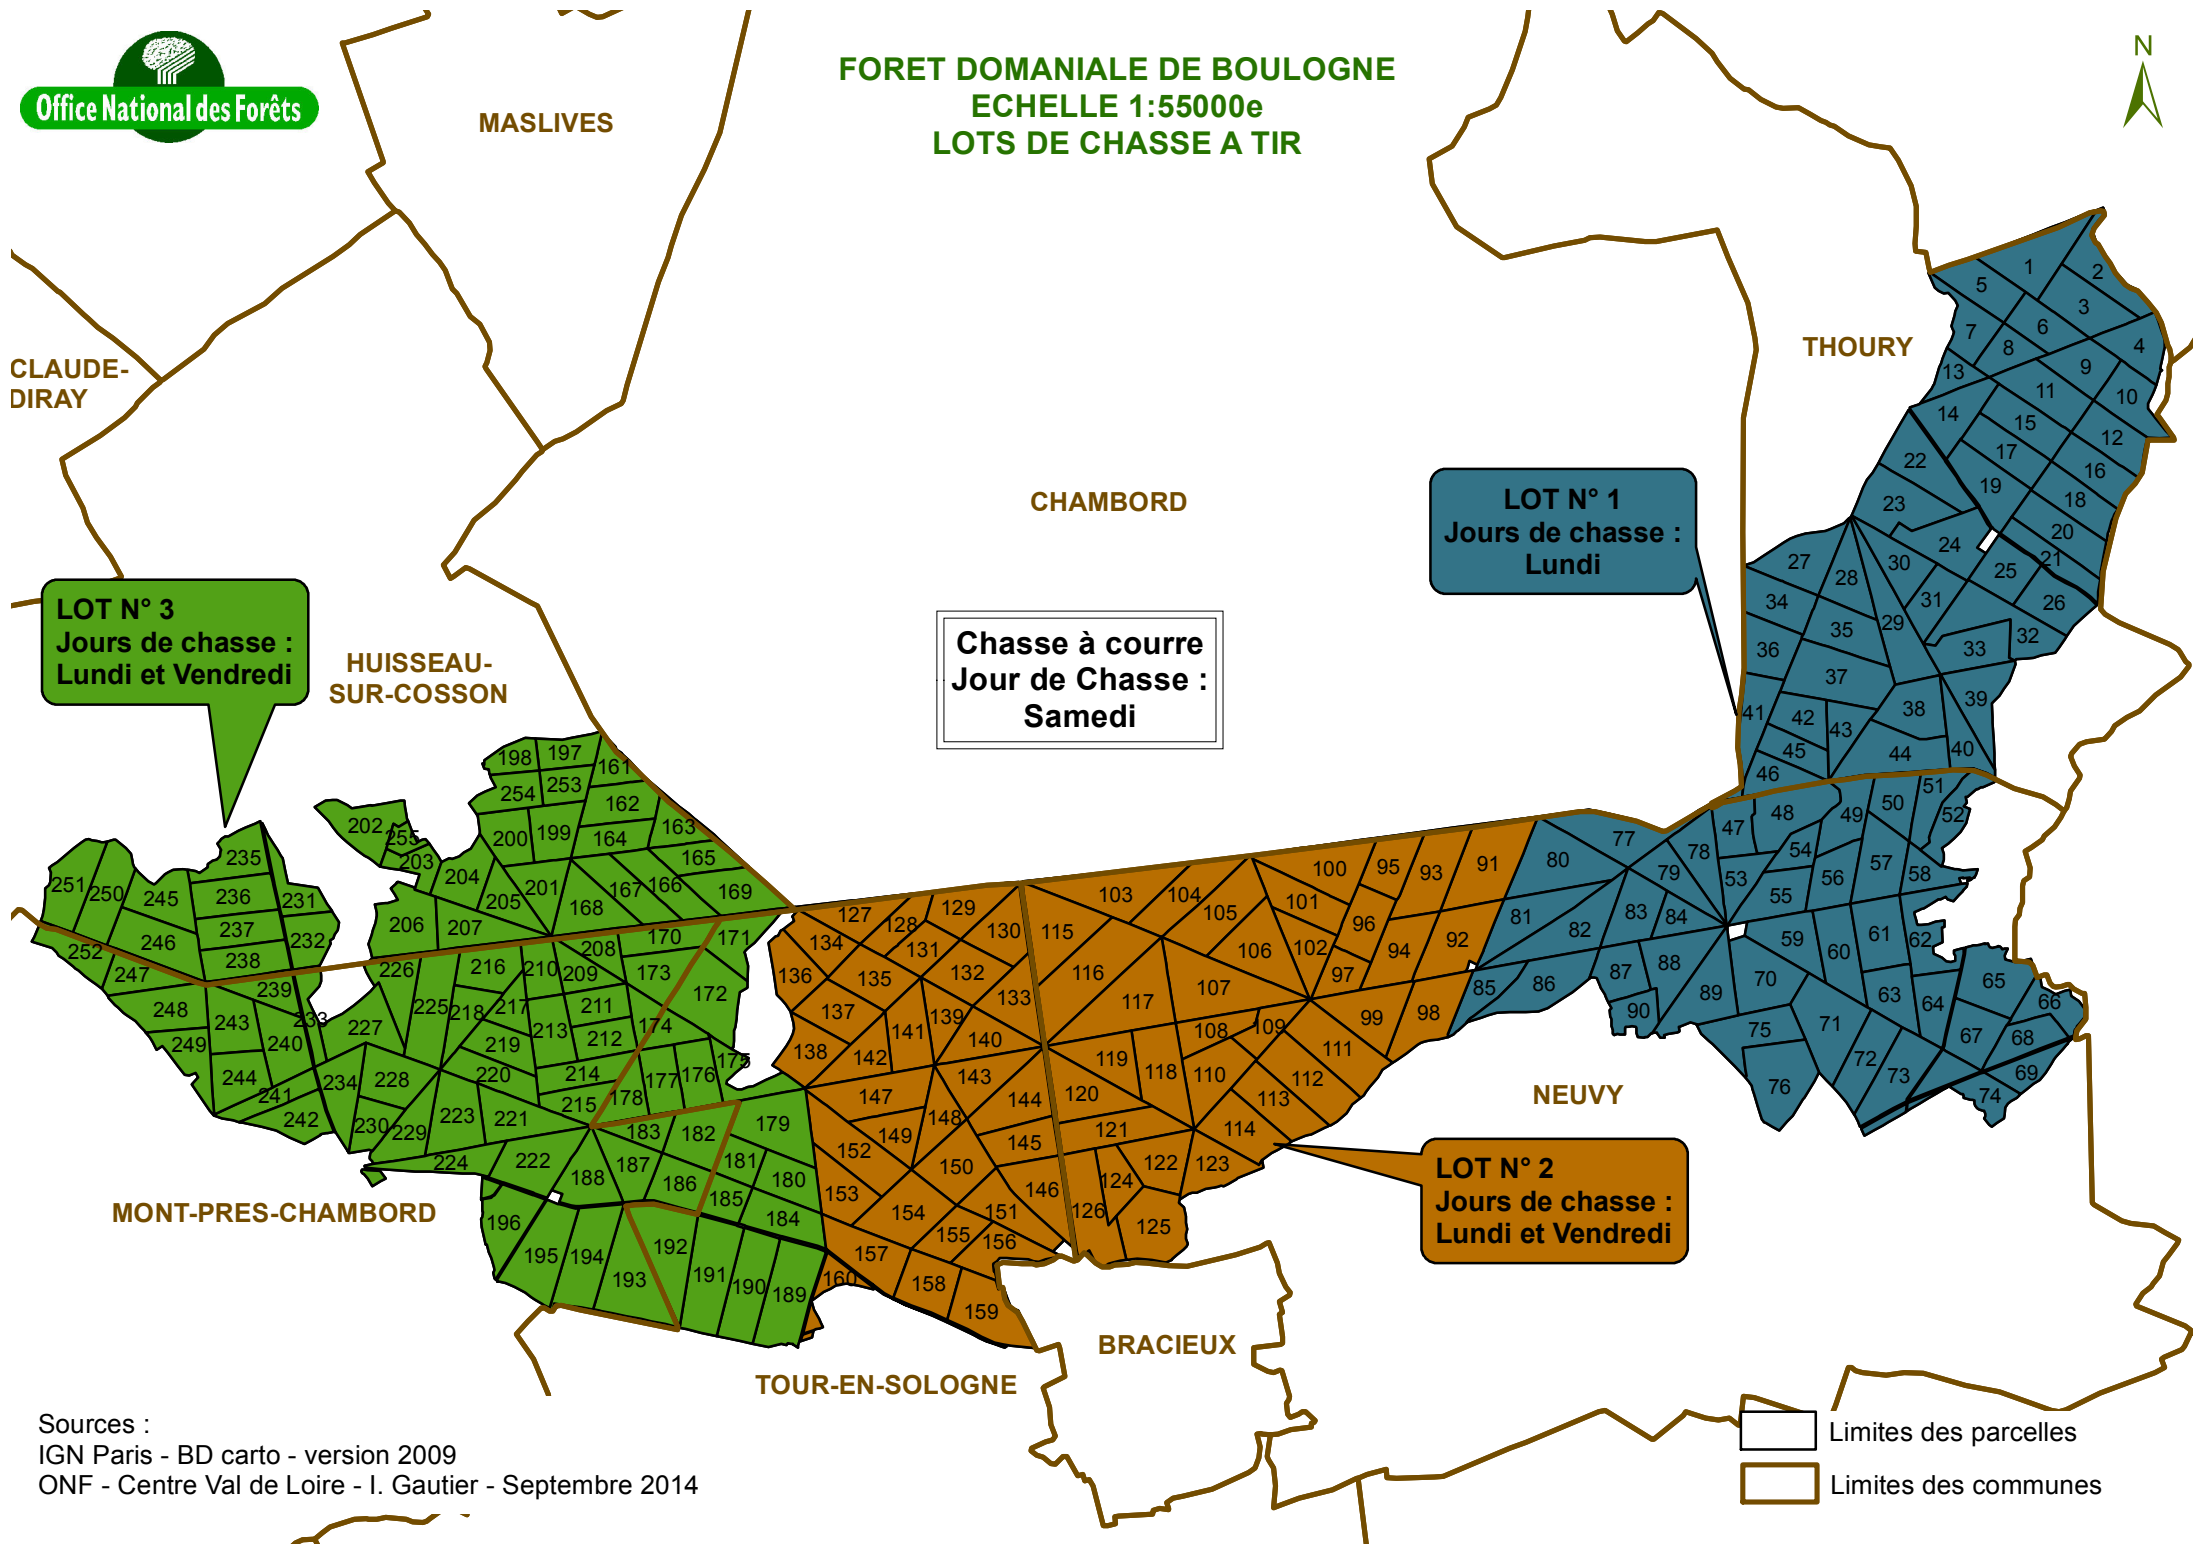

FORET DOMANIALE DE BOULOGNE
ECHELLE 1:55000e
LOTS DE CHASSE A TIR

Chasse à courre
Jour de Chasse :
Samedi

LOT N° 3
Jours de chasse :
Lundi et Vendredi

LOT N° 1
Jours de chasse :
Lundi

LOT N° 2
Jours de chasse :
Lundi et Vendredi