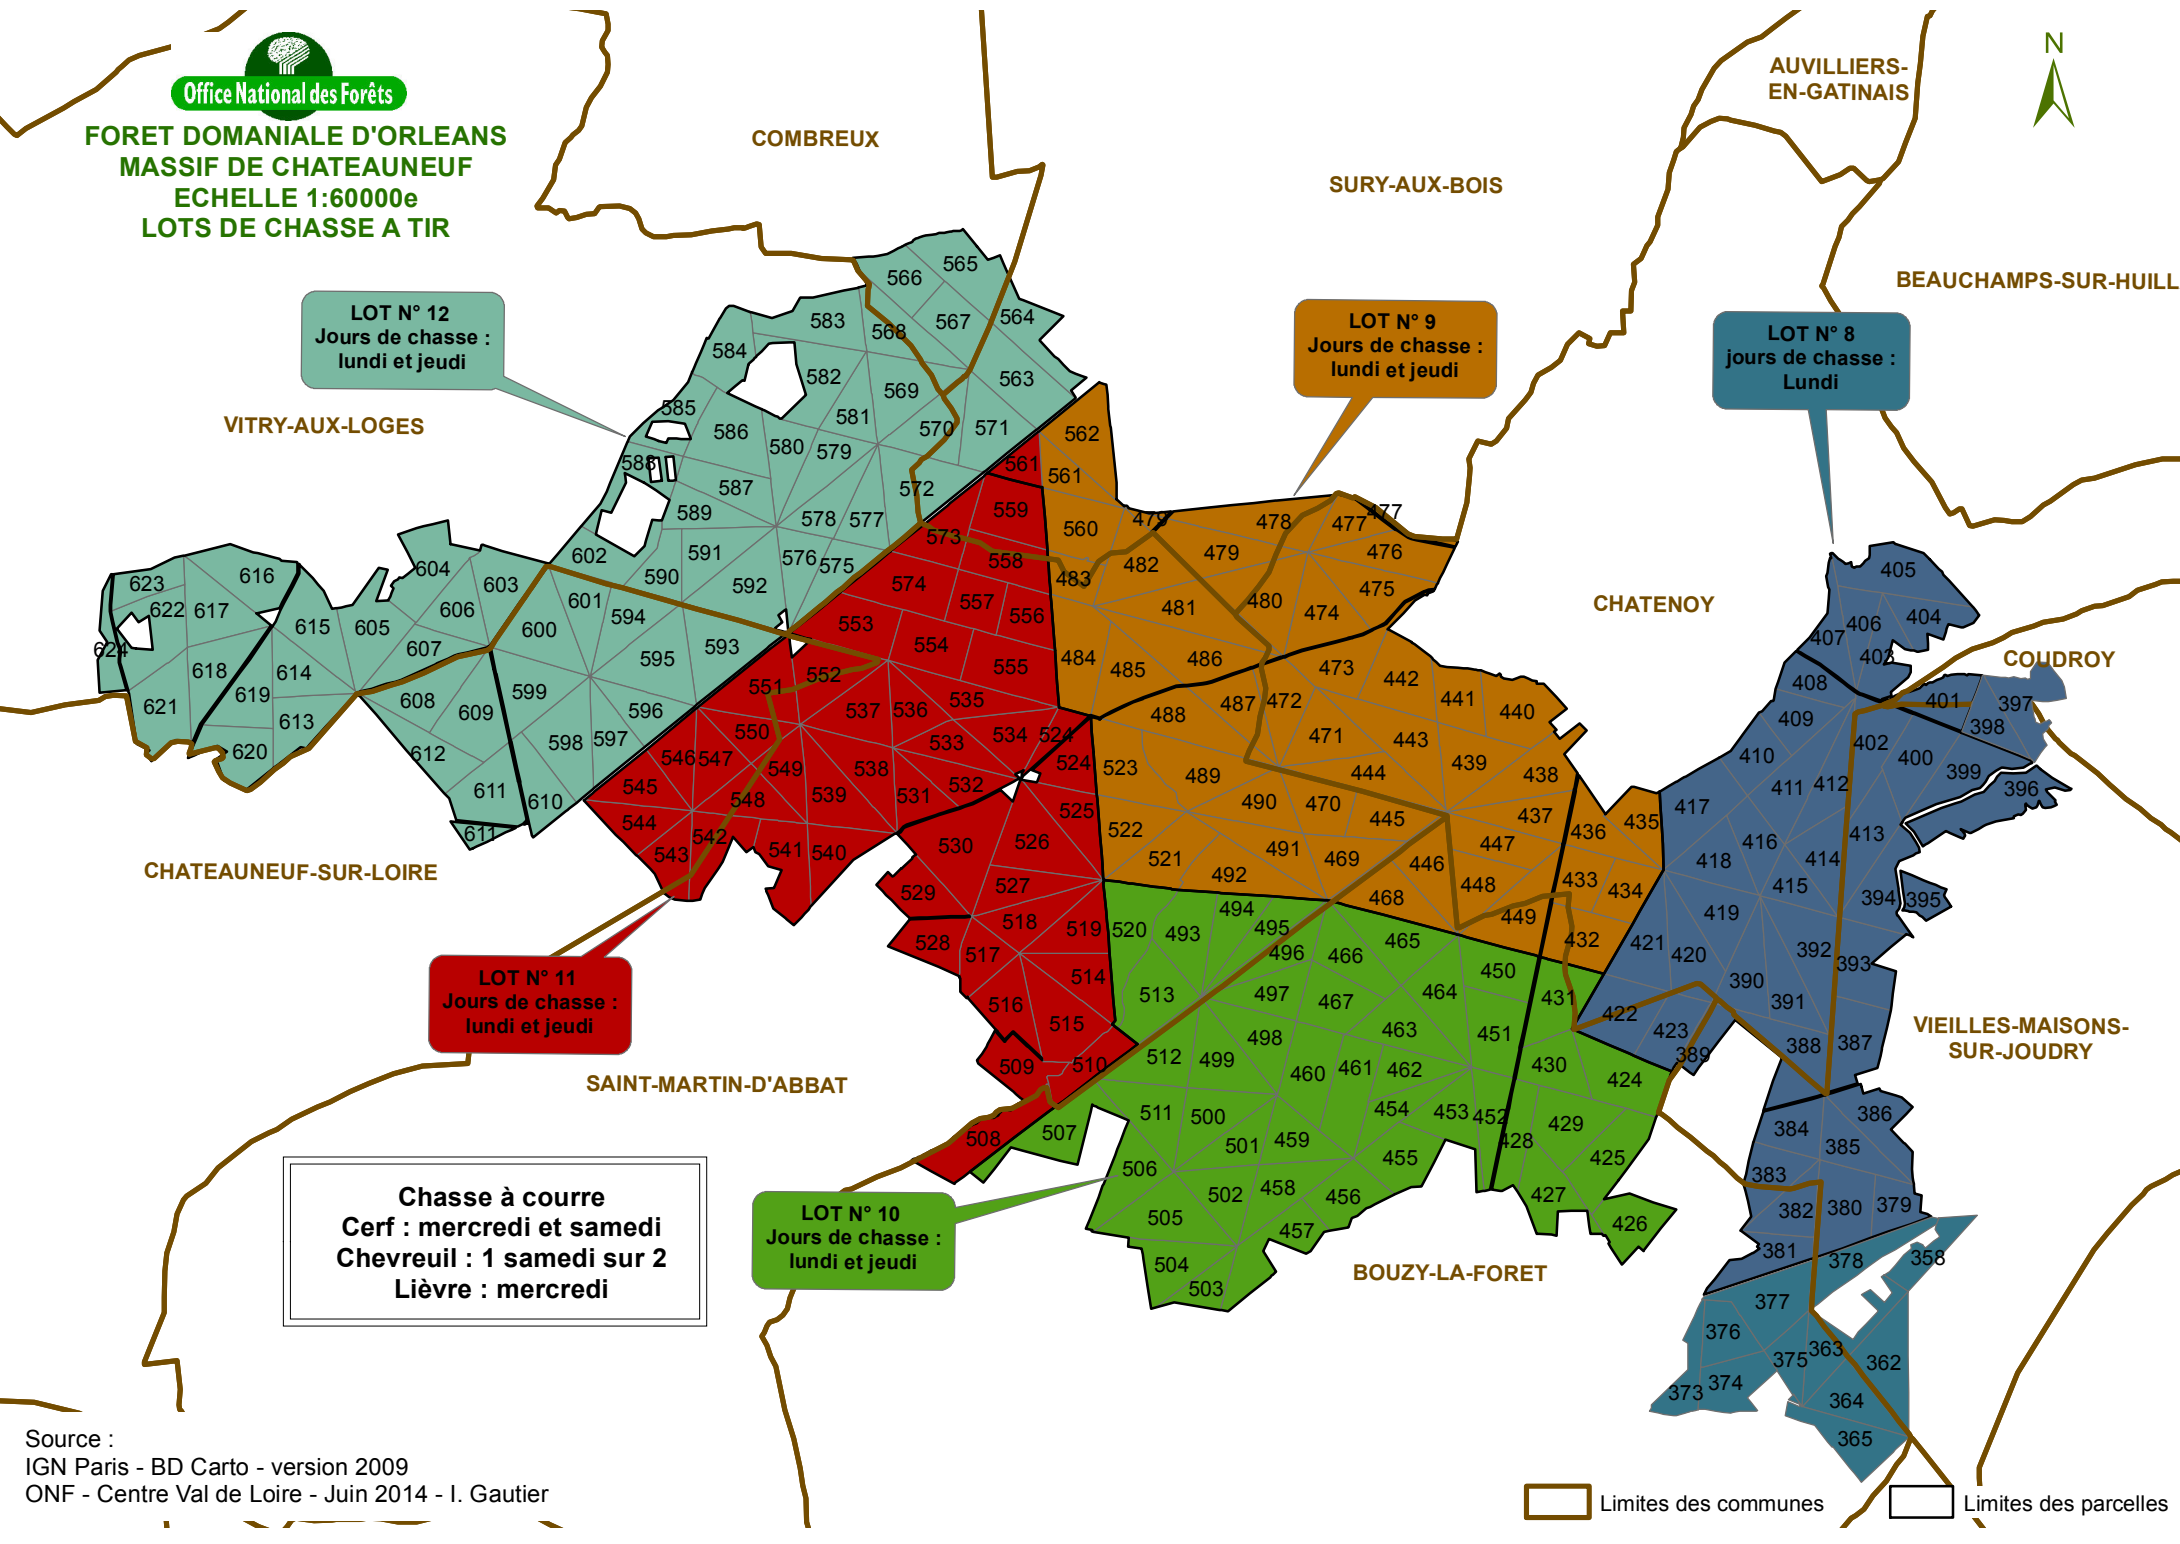

Office National des Forêts

**FORET DOMANIALE D'ORLEANS  
MASSIF DE CHATEAUNEUF  
ECHELLE 1:60000e  
LOTS DE CHASSE A TIR**

**LOT N° 12**  
Jours de chasse :  
lundi et jeudi

**LOT N° 9**  
Jours de chasse :  
lundi et jeudi

**LOT N° 8**  
jours de chasse :  
Lundi

**LOT N° 11**  
Jours de chasse :  
lundi et jeudi

**LOT N° 10**  
Jours de chasse :  
lundi et jeudi

**Chasse à courre**  
Cerf : mercredi et samedi  
Chevreuil : 1 samedi sur 2  
Lièvre : mercredi

Source :  
IGN Paris - BD Carto - version 2009  
ONF - Centre Val de Loire - Juin 2014 - I. Gautier

Limites des communes      Limites des parcelles