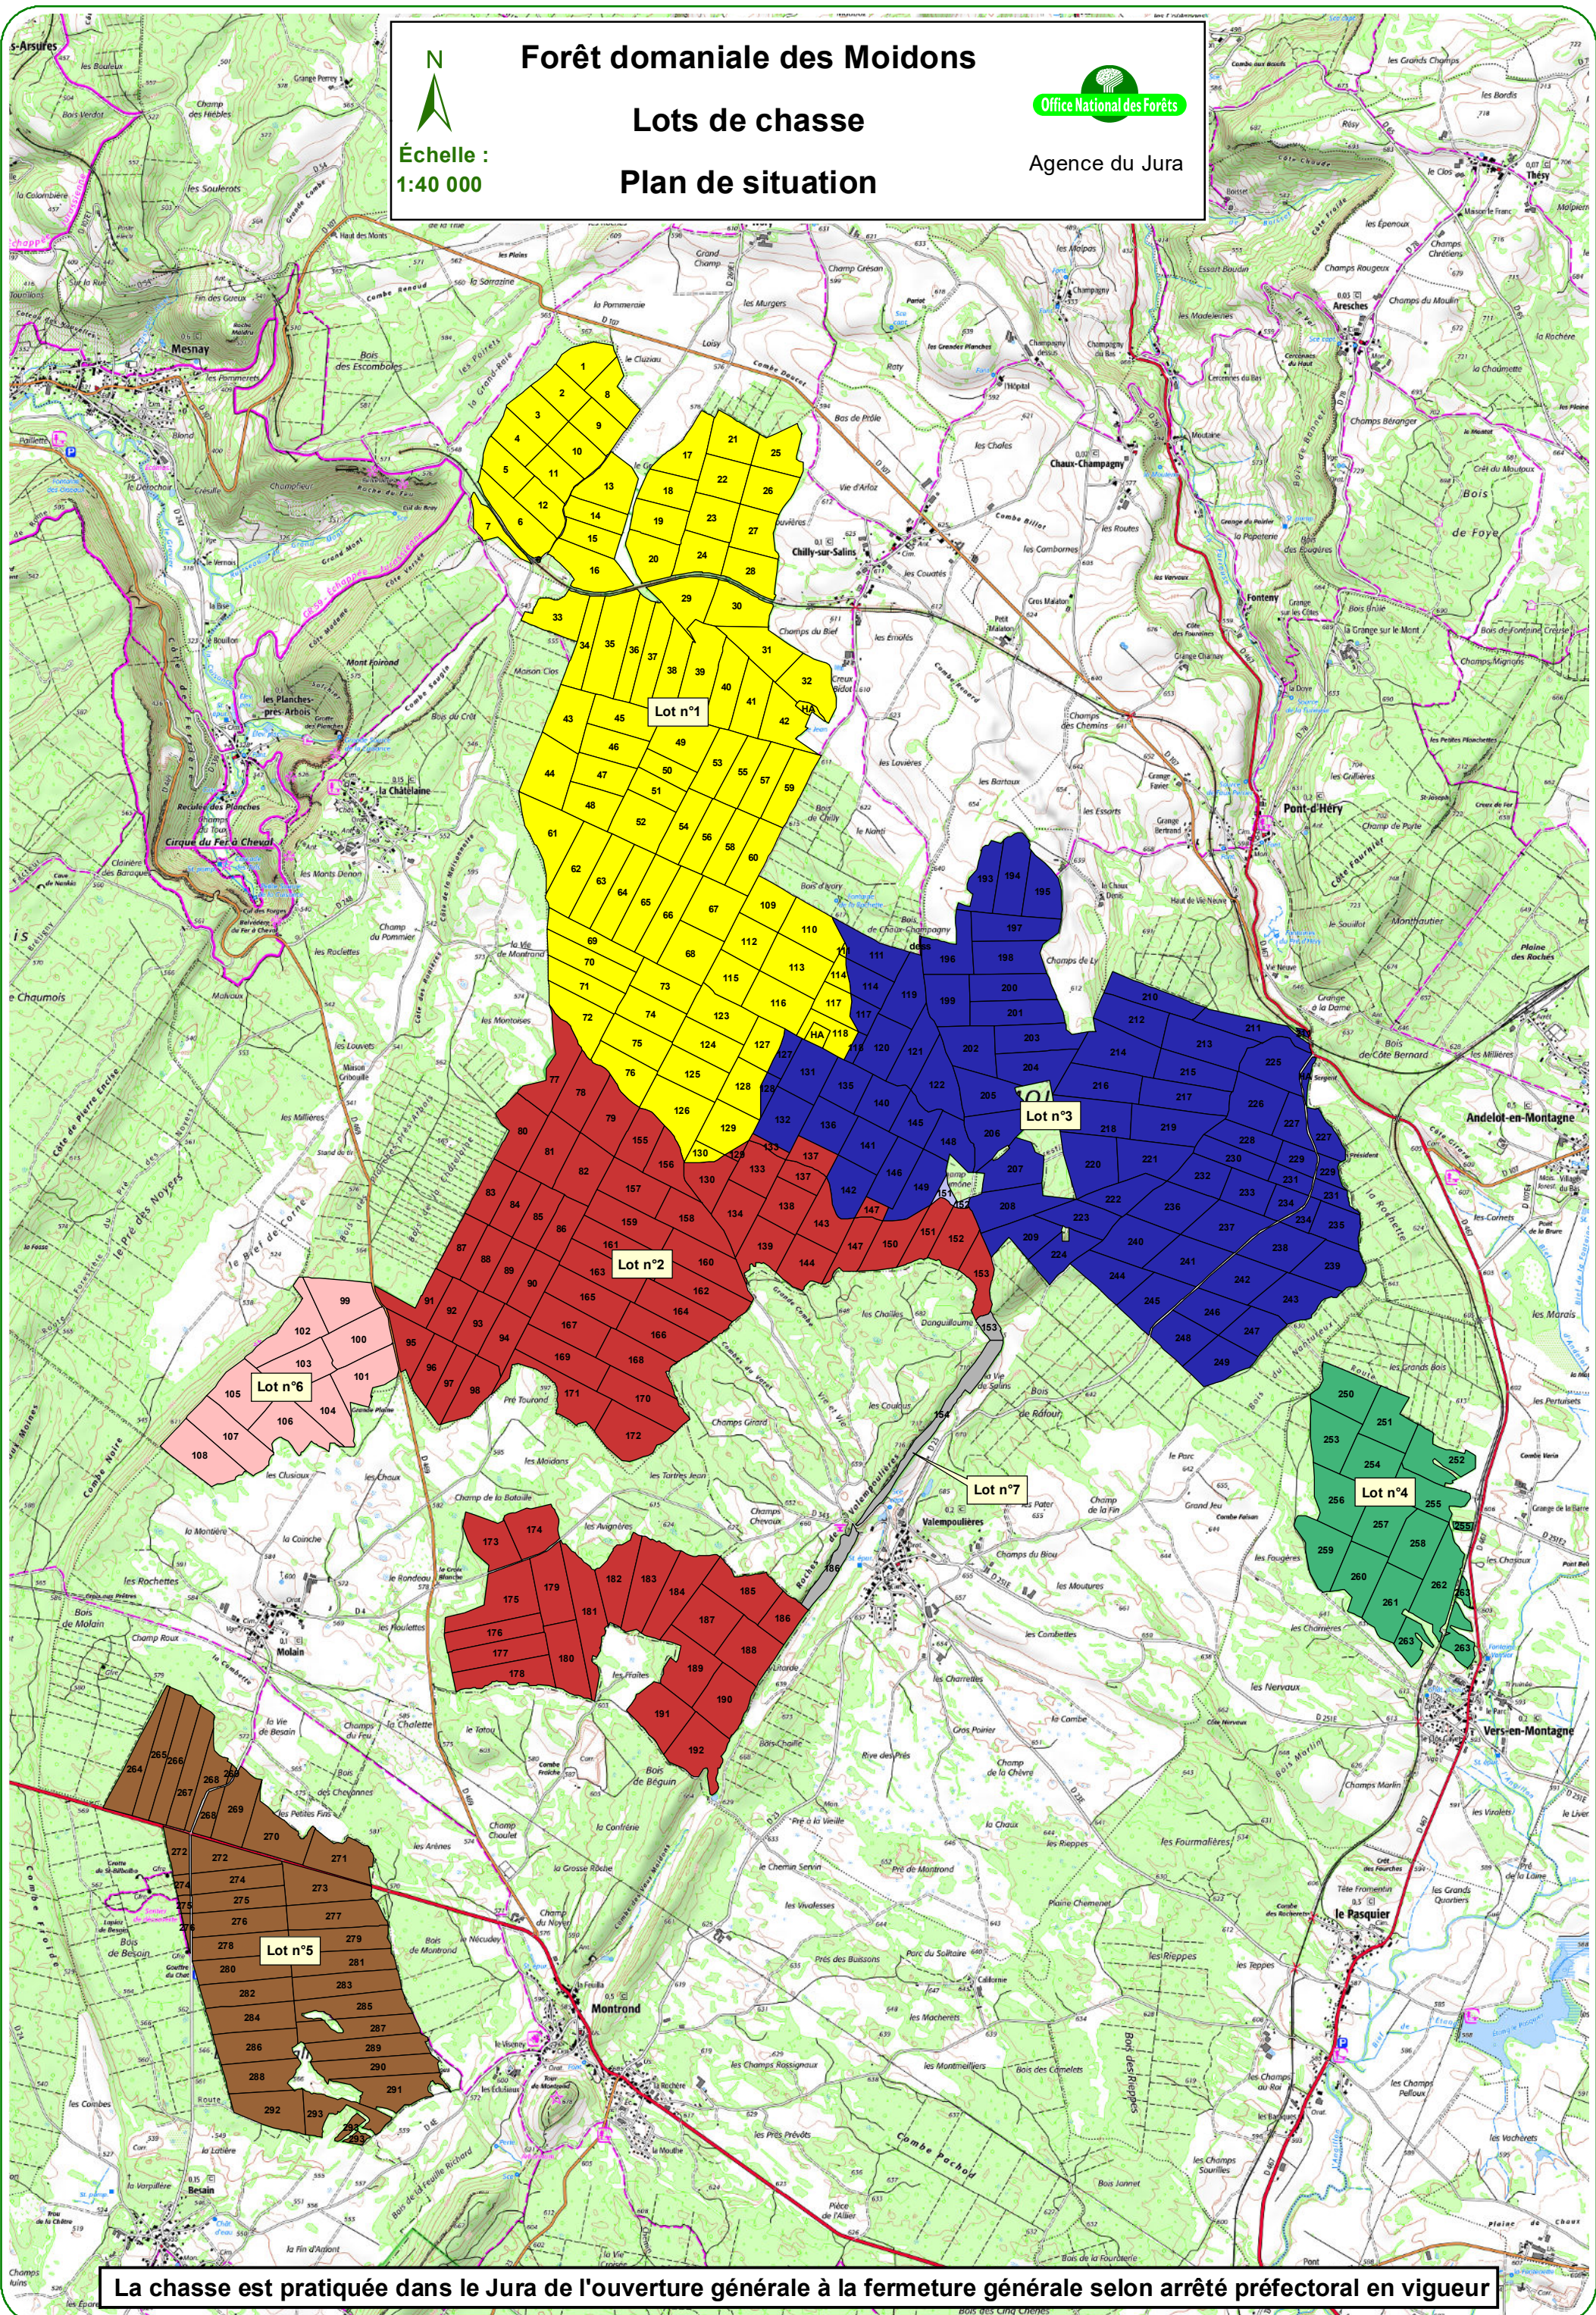

Forêt domaniale des Moidons

Lots de chasse

Plan de situation

Échelle :
1:40 000

Agence du Jura

La chasse est pratiquée dans le Jura de l'ouverture générale à la fermeture générale selon arrêté préfectoral en vigueur