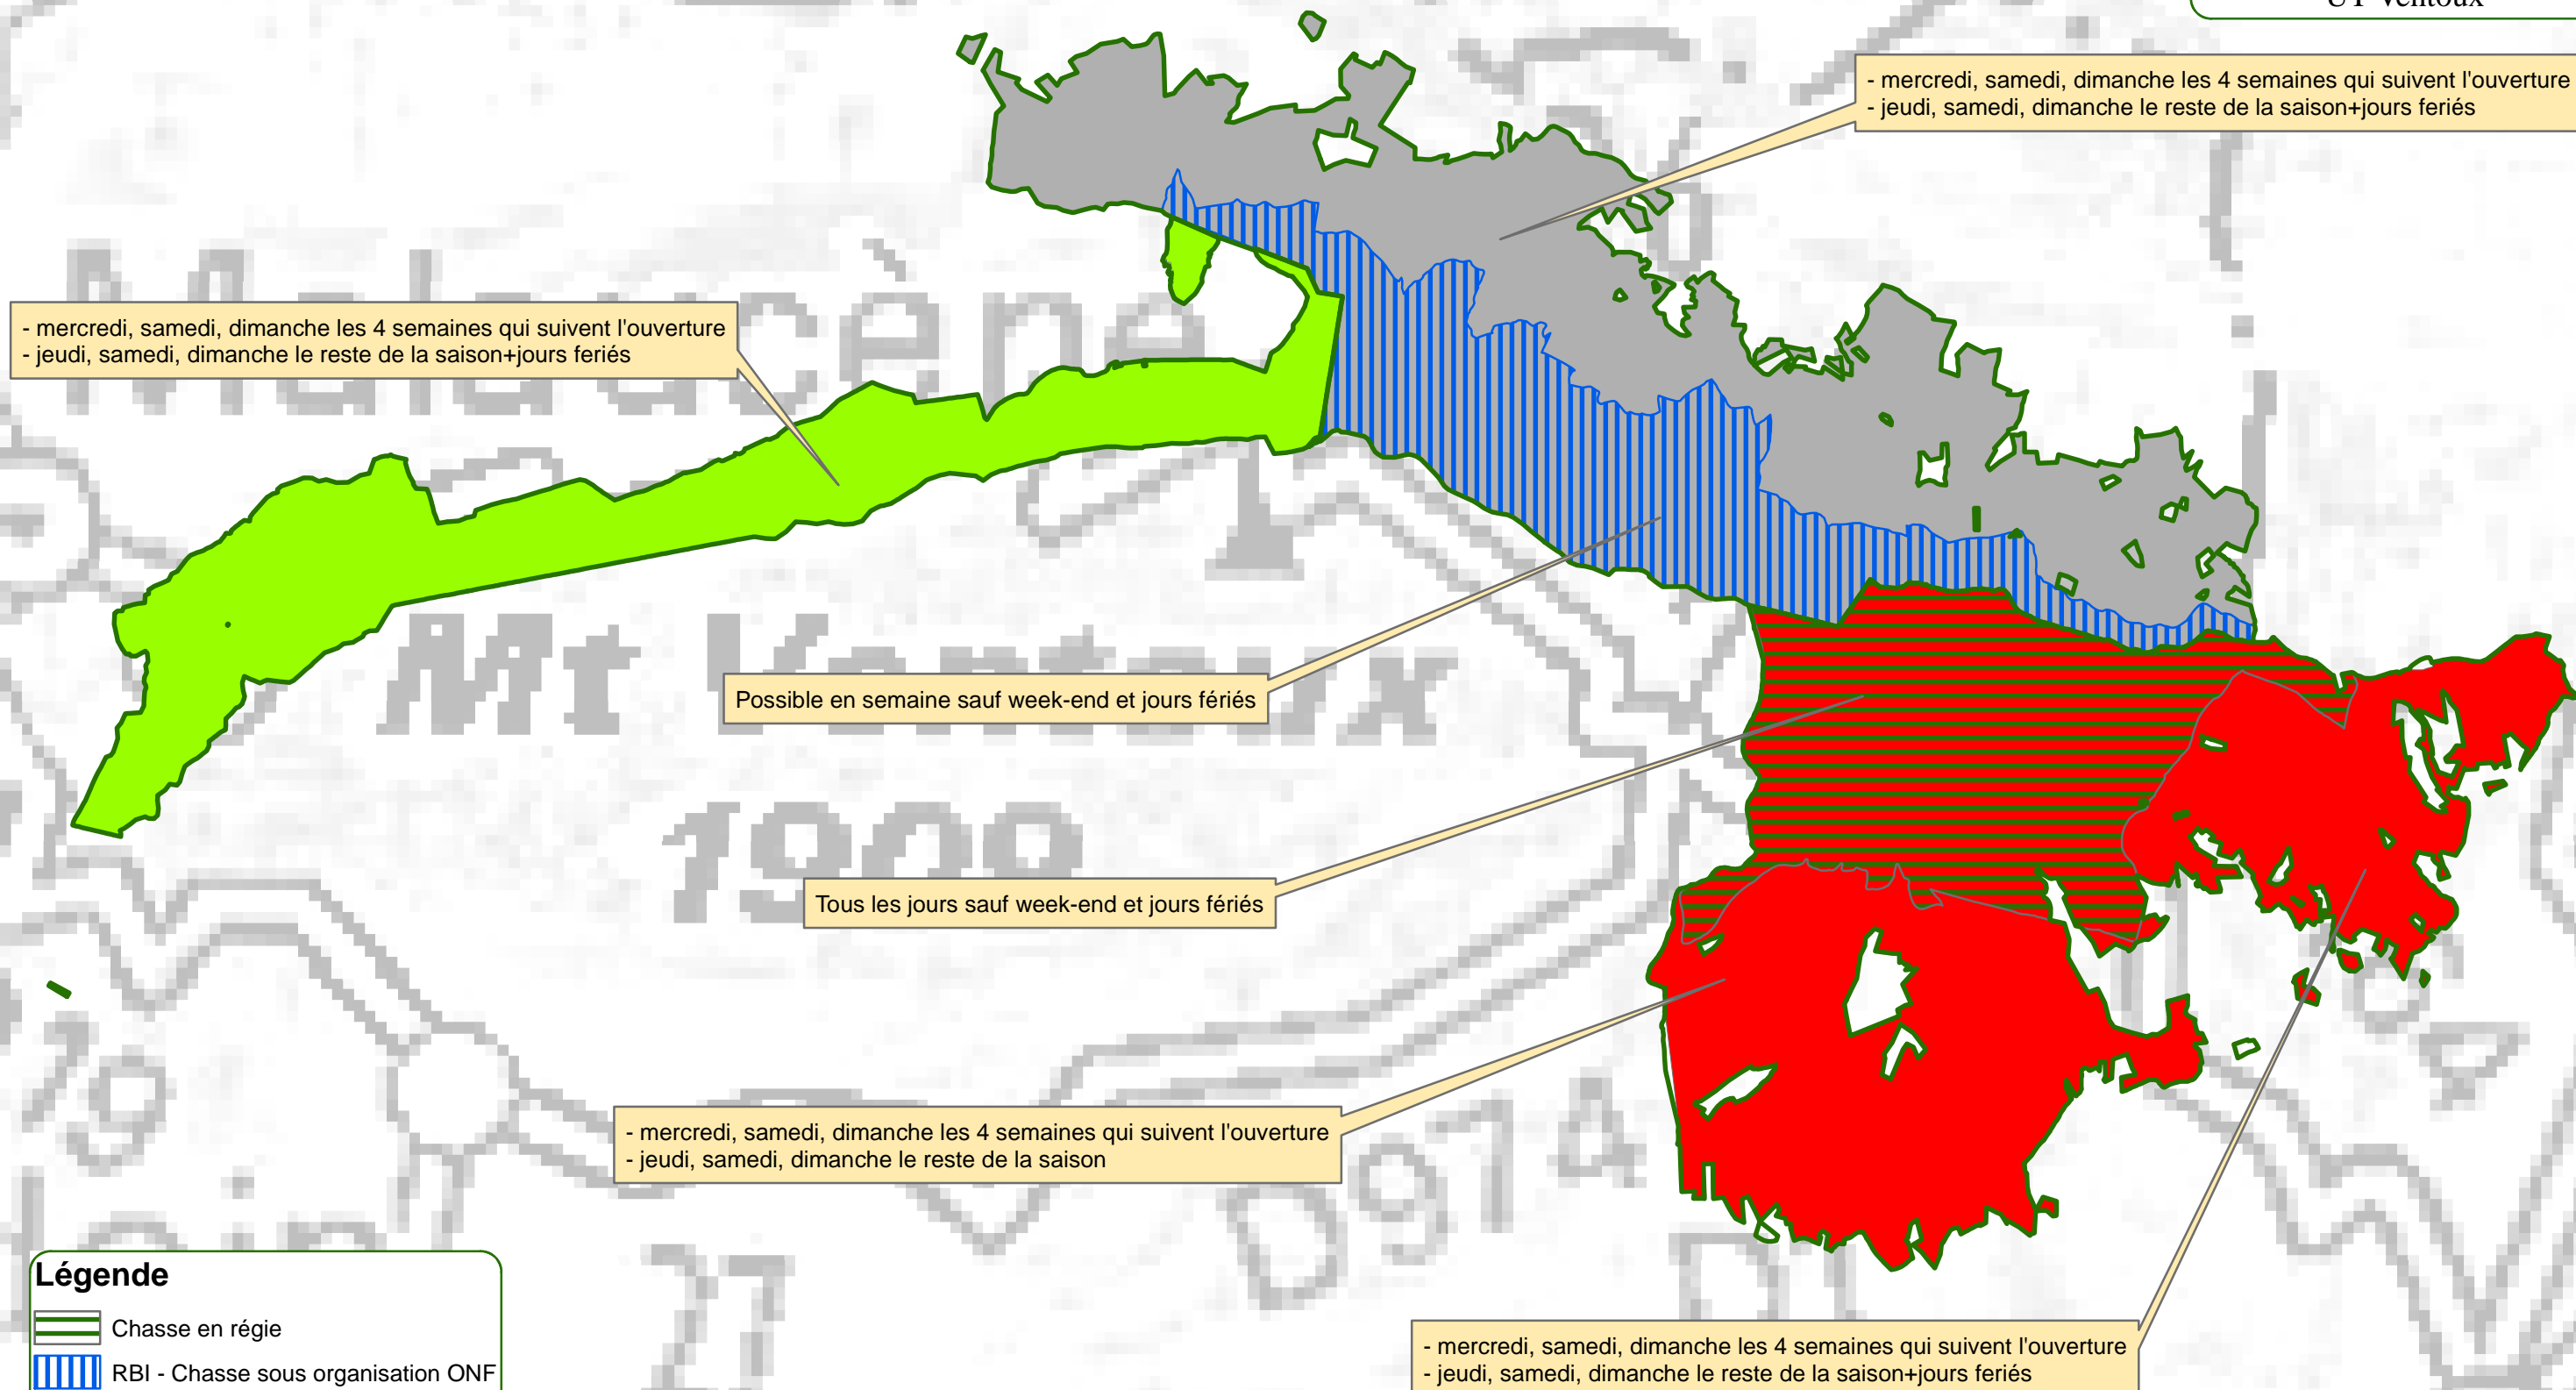

Agence territoriale Bouches-du-Rhône - Vaucluse

Jours de chasse en Forêts Domaniales

UT Ventoux

Légende

- Chasse en régie
- RBI - Chasse sous organisation ONF
- FD Mont-Ventoux
- FD Toulourenc
- FD Ventouret

Echelle : 1 / 60 000

Cartographie : ONF - Aix-en-Provence
scan1000 ® © IGN (2018)