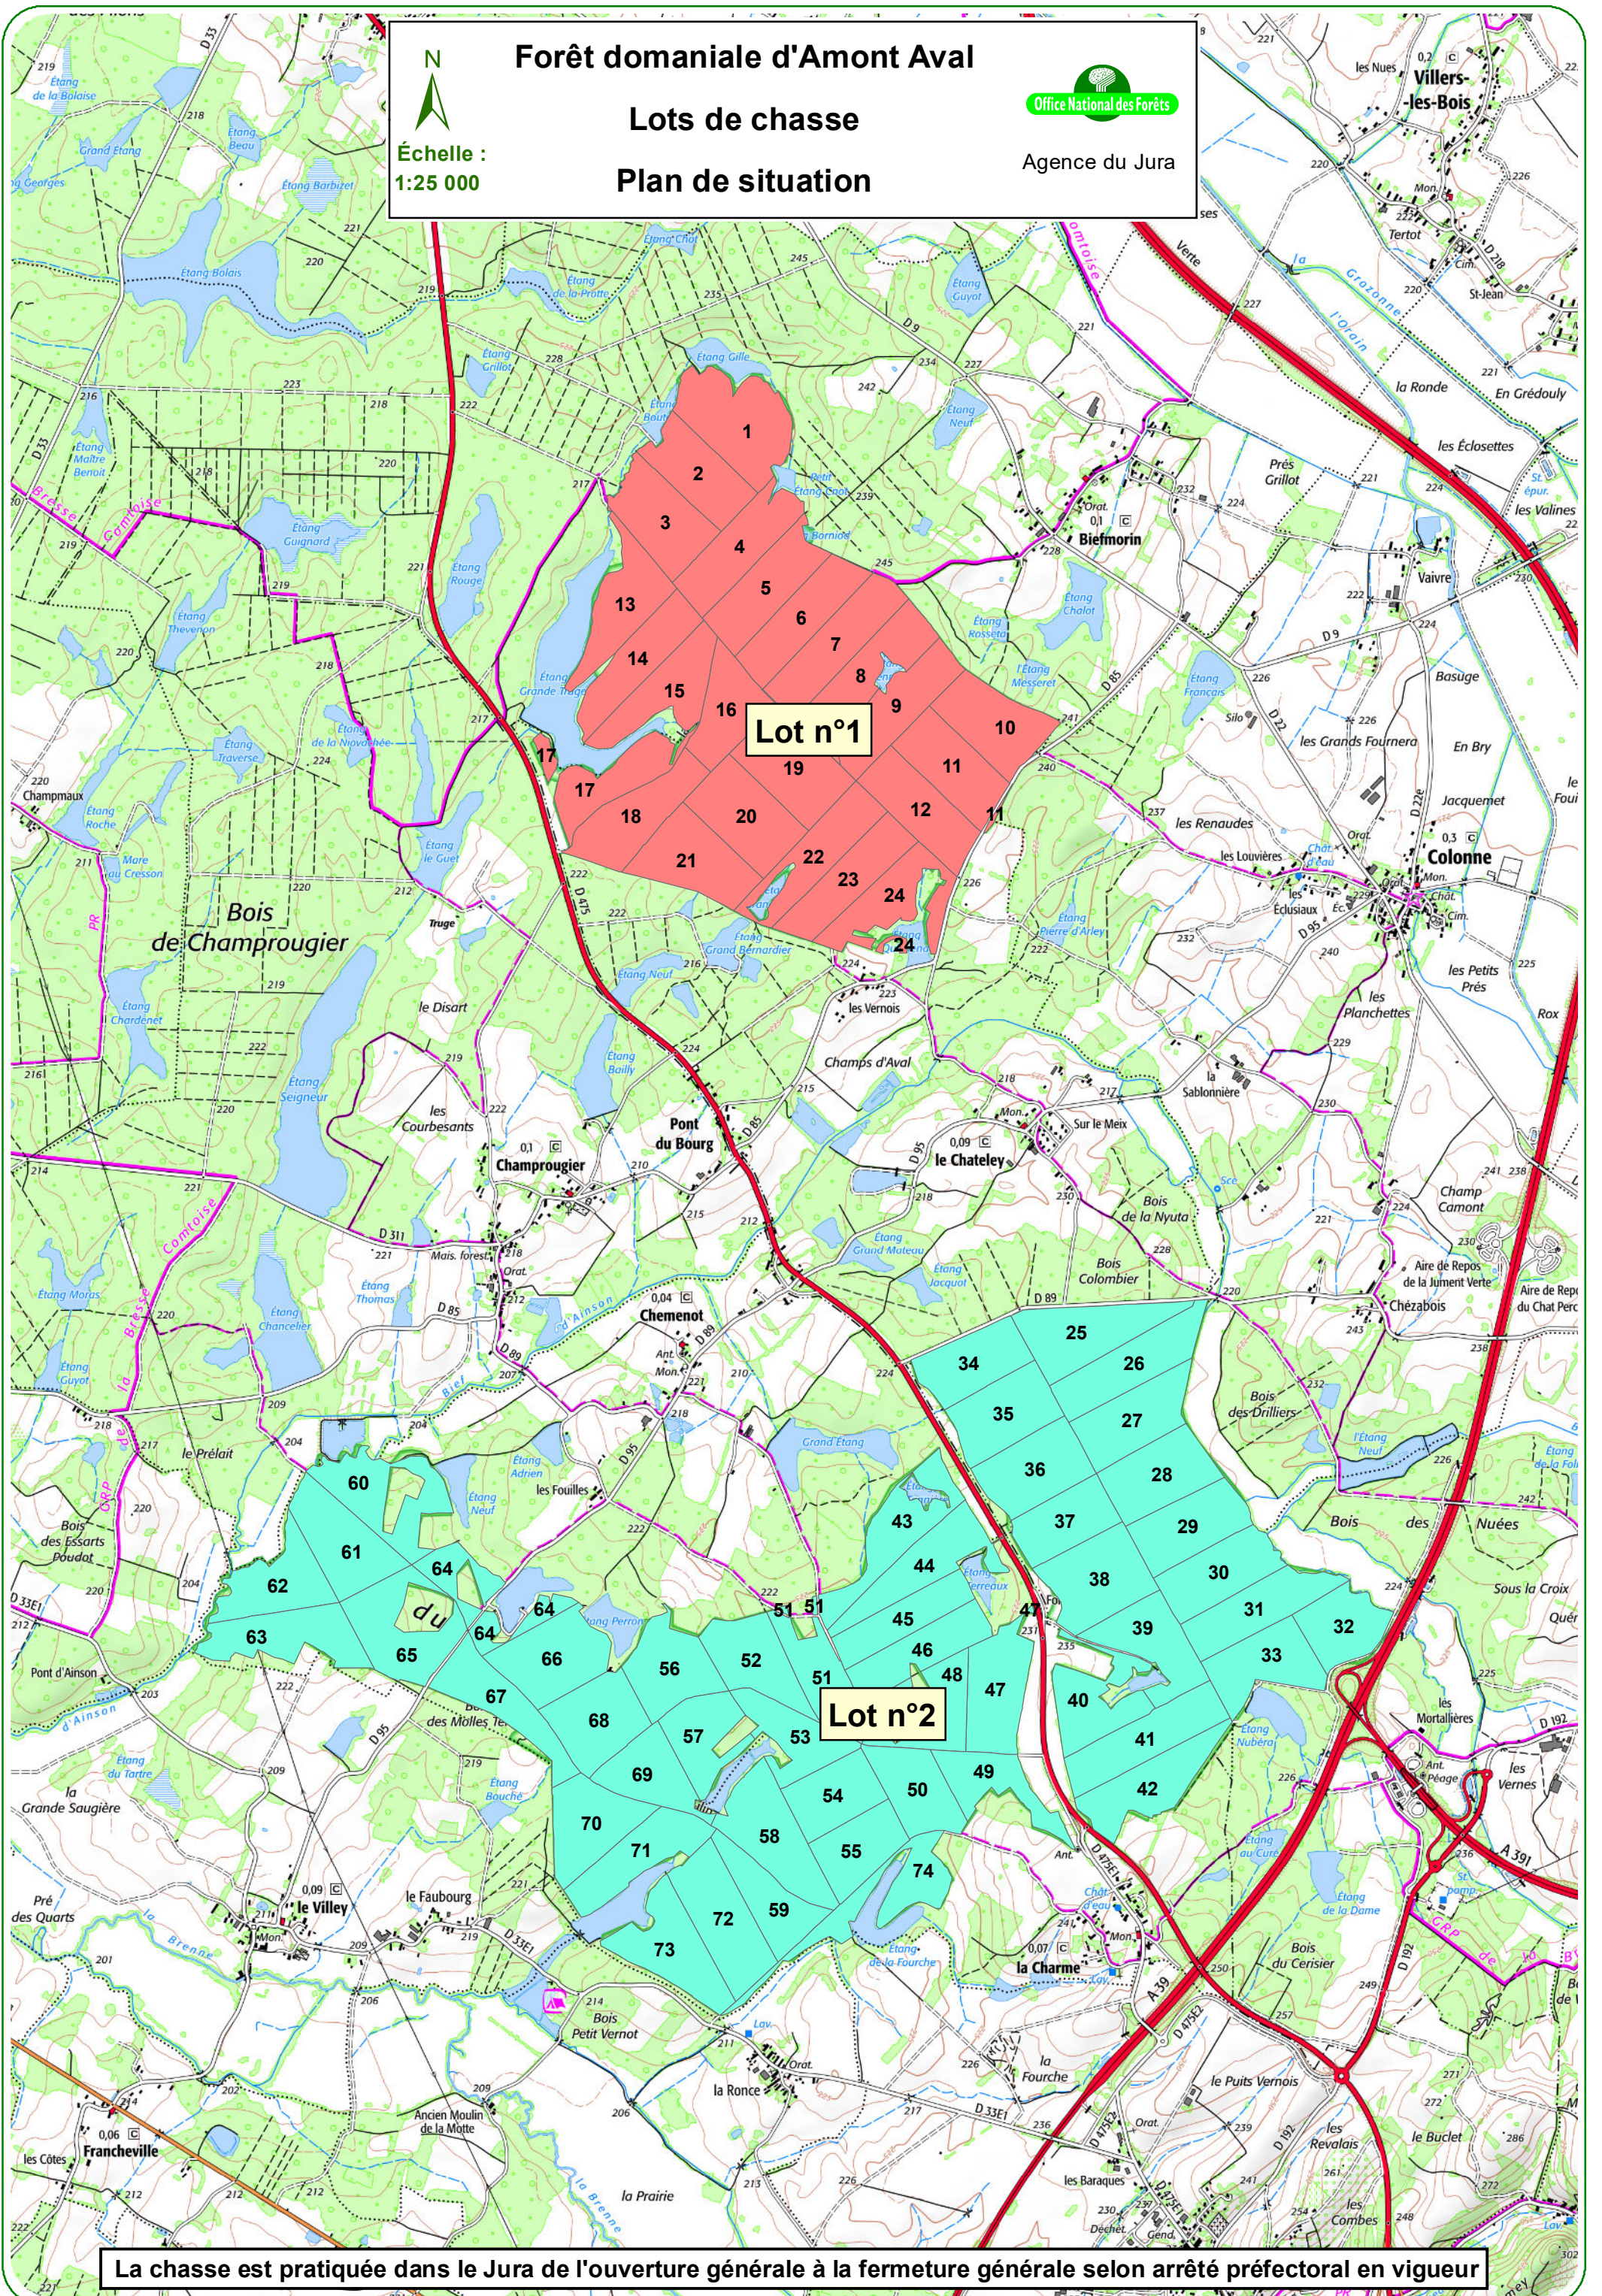

Forêt domaniale d'Amont Aval

Lots de chasse

Plan de situation

Échelle :
1:25 000

Agence du Jura

La chasse est pratiquée dans le Jura de l'ouverture générale à la fermeture générale selon arrêté préfectoral en vigueur