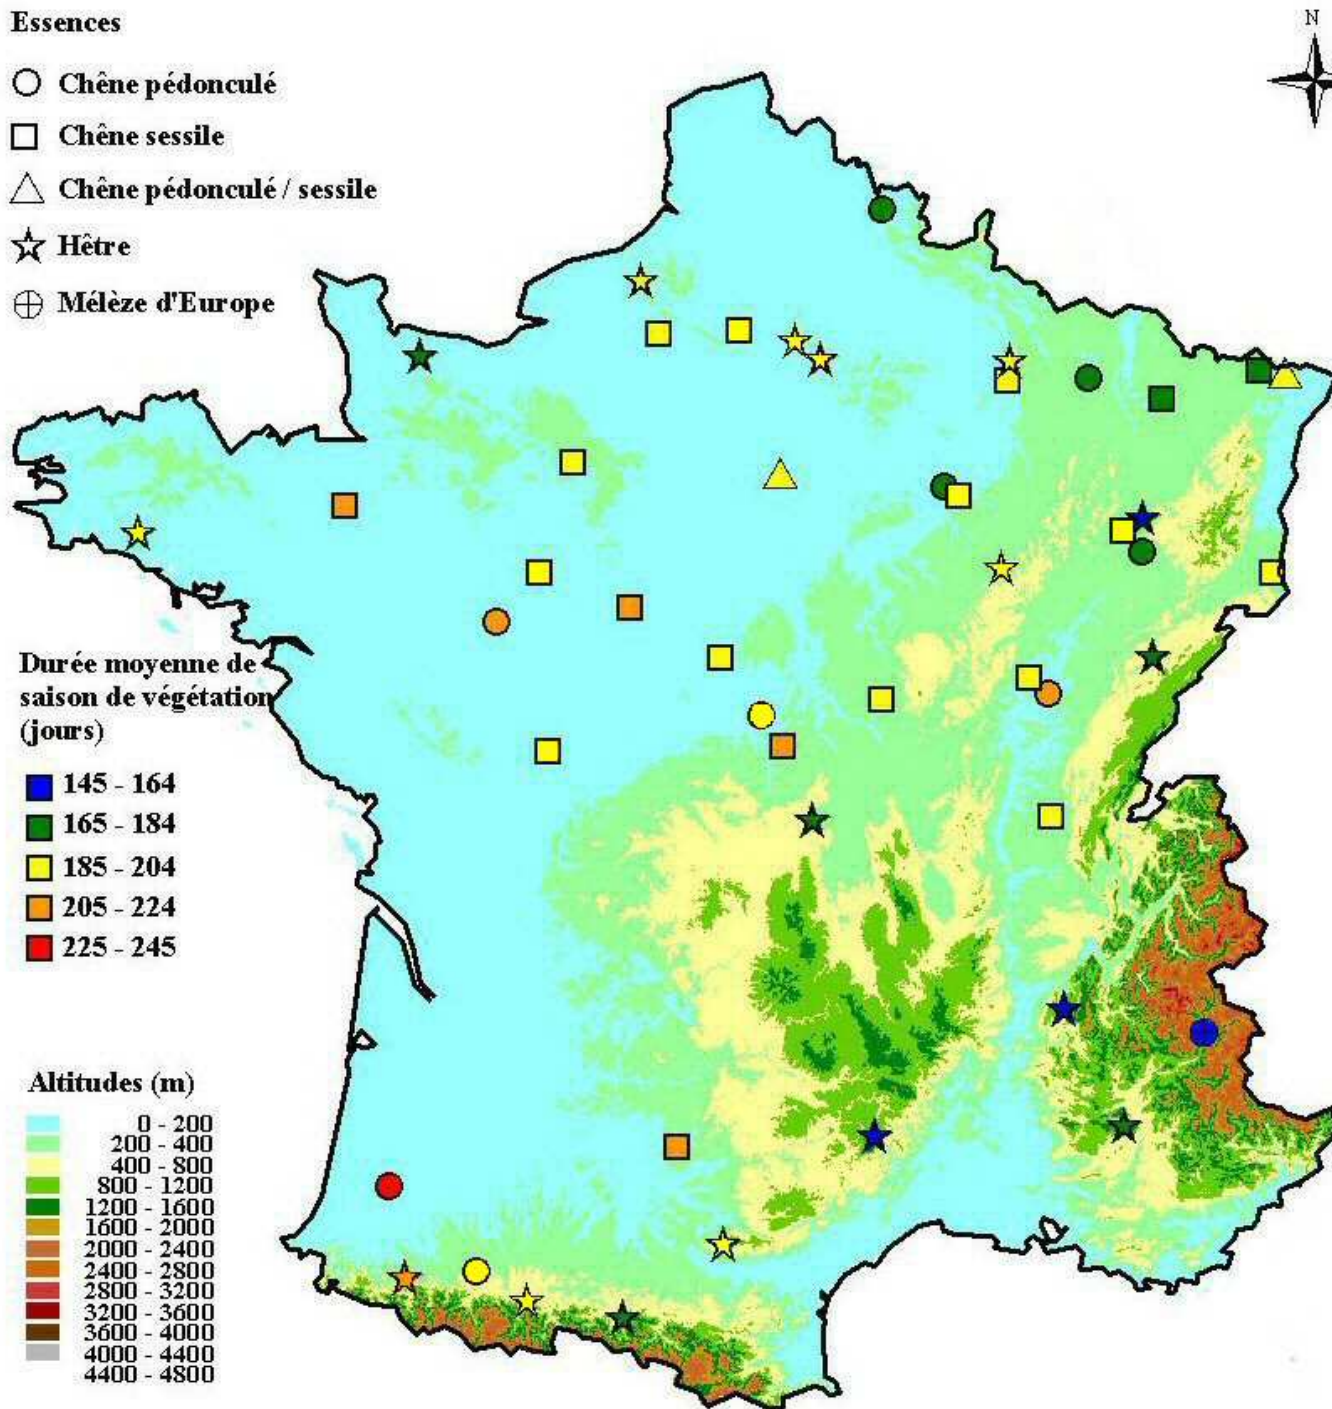

RENECOFOR

La longueur de la saison de végétation de 1997 à 2013, dans les peuplements du réseau RENECOFOR

CECCHINI S., CROISE L.

Essences

- Chêne pédonculé
- Chêne sessile
- △ Chêne pédonculé / sessile
- ☆ Hêtre
- ⊕ Mélèze d'Europe

Durée moyenne de saison de végétation (jours)

- 145 - 164
- 165 - 184
- 185 - 204
- 205 - 224
- 225 - 245

Altitudes (m)

- 0 - 200
- 200 - 400
- 400 - 800
- 800 - 1200
- 1200 - 1600
- 1600 - 2000
- 2000 - 2400
- 2400 - 2800
- 2800 - 3200
- 3200 - 3600
- 3600 - 4000
- 4000 - 4400
- 4400 - 4800

100 0 100
Kilomètres