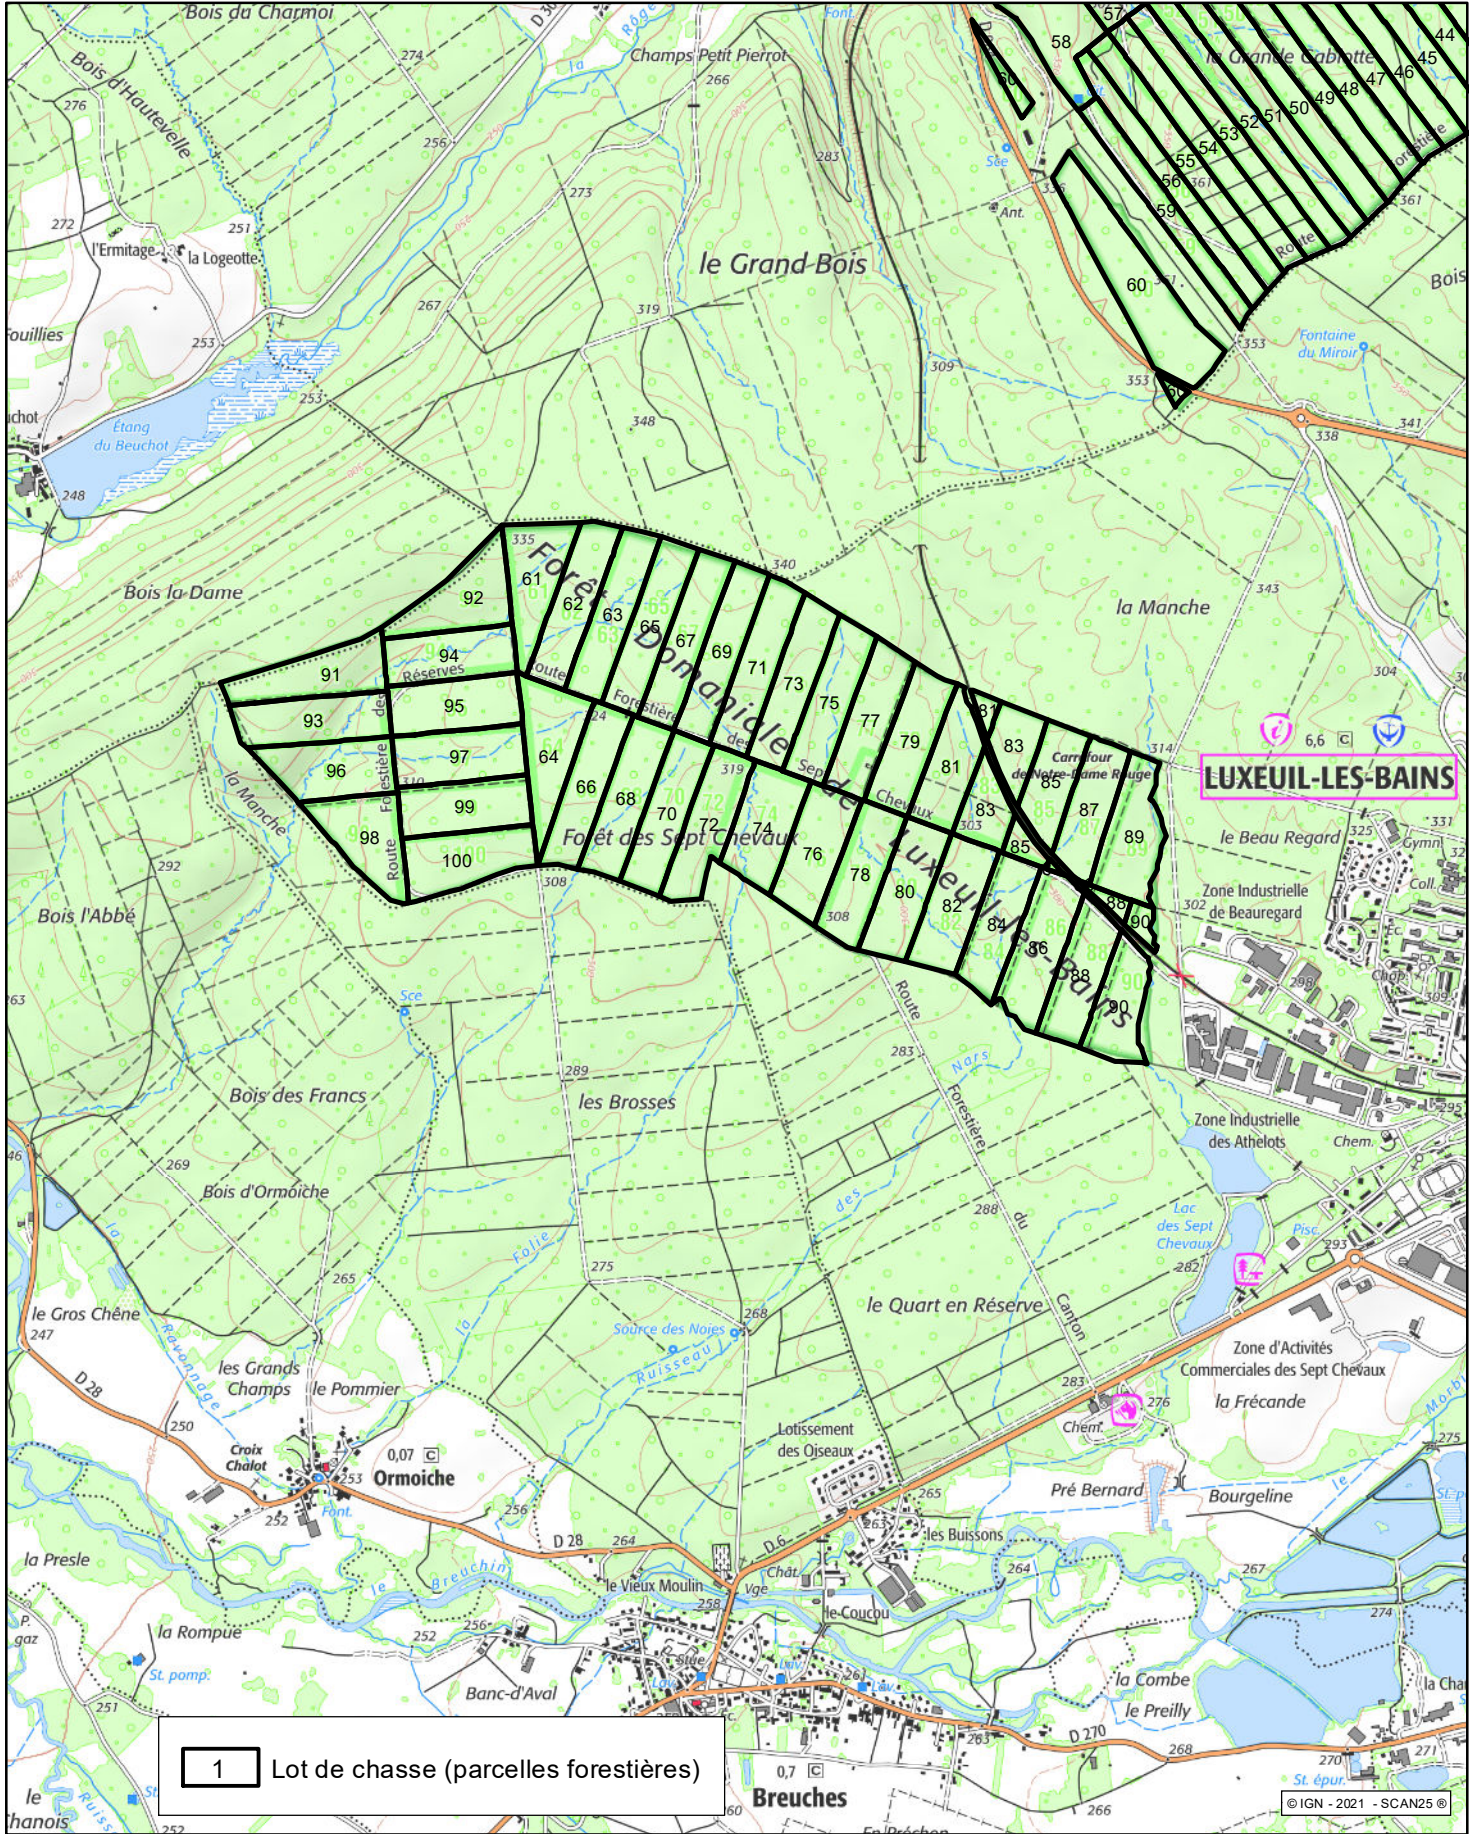

LUXEUIL (FD) - Lot n° 3

Échelle : 1/25 000

1 Lot de chasse (parcelles forestières)