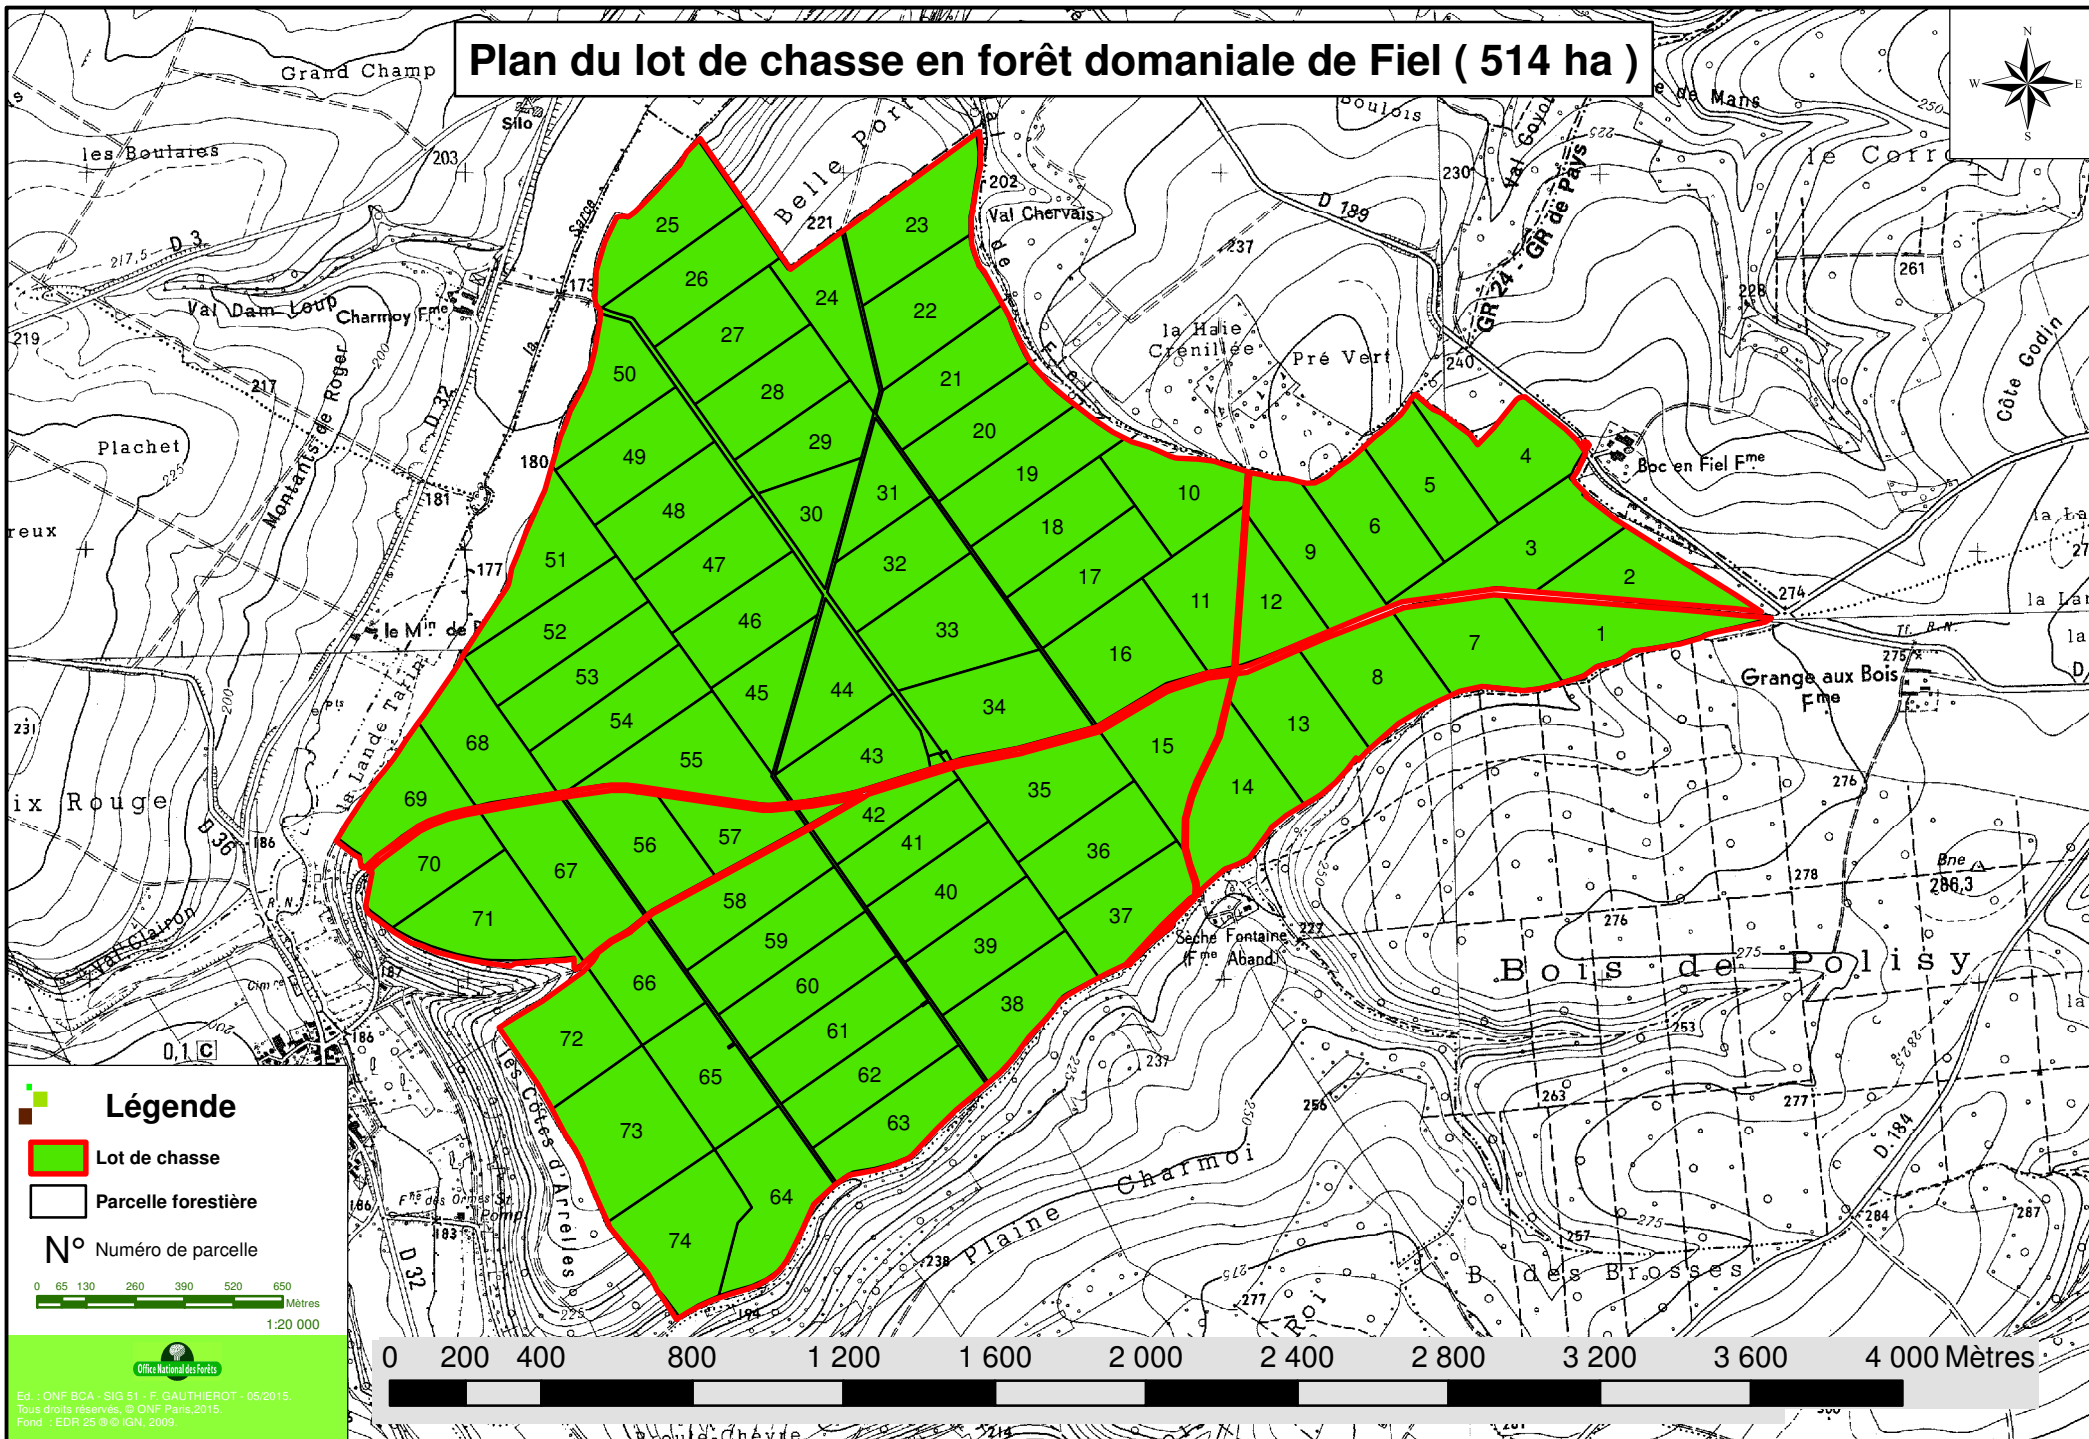

# Plan du lot de chasse en forêt domaniale de Fiel ( 514 ha )

**Légende**

- Lot de chasse
- Parcelle forestière
- N° Numéro de parcelle

0 65 130 260 390 520 650 Mètres  
1:20 000

Office National des Forêts