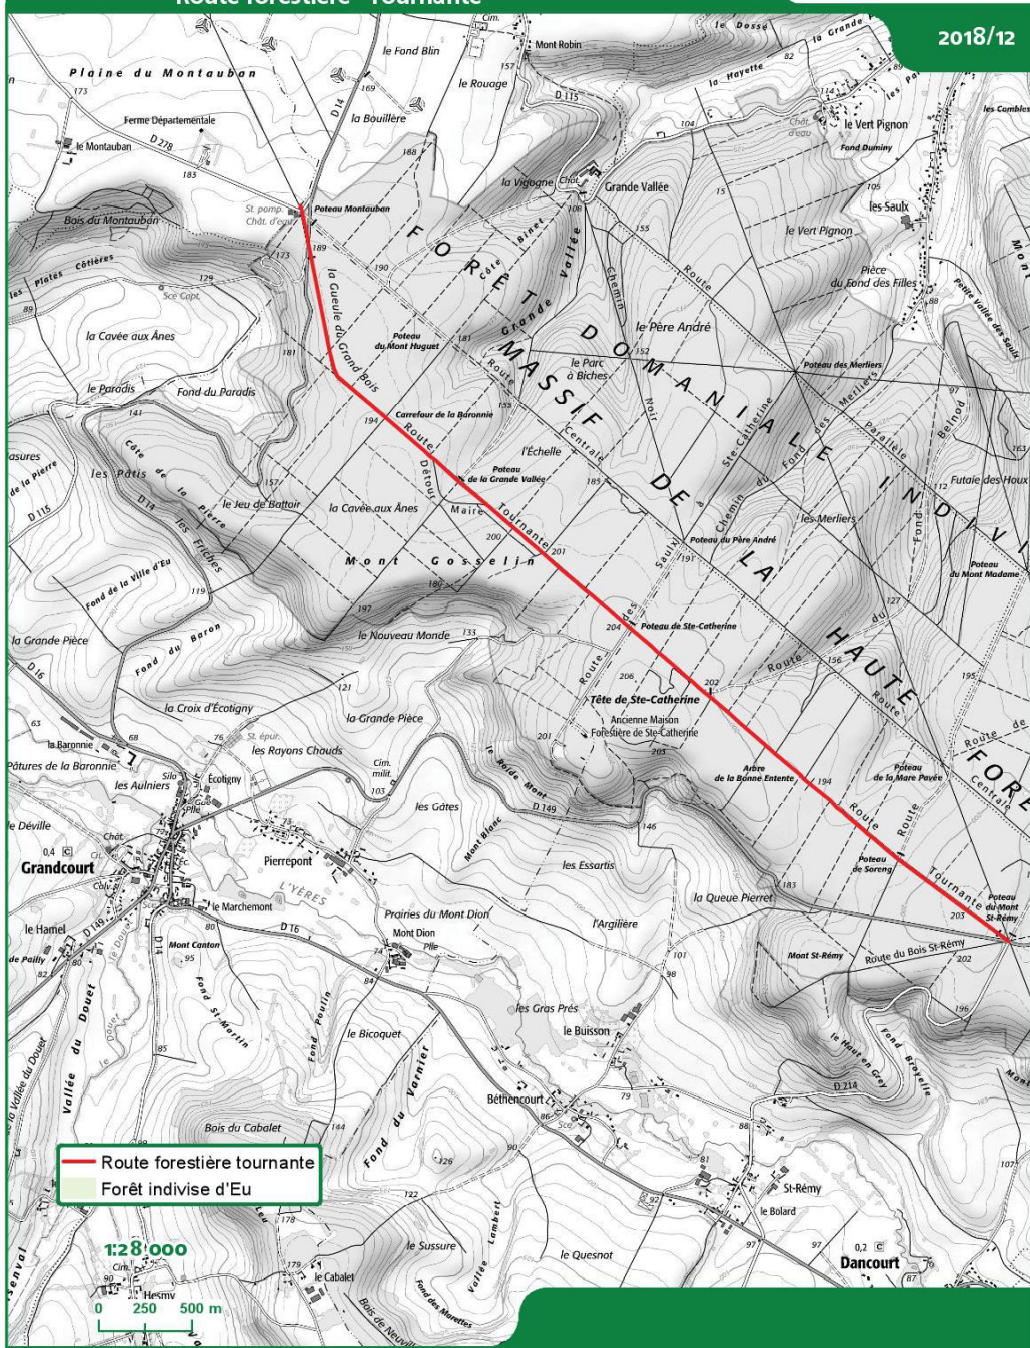

Forêt indivise d'Eu Route forestière "Tournante"

2018/12

Agence territoriale de Rouen
53bis, rue Maladrerie
76000 ROUEN

Éd. ONF - Agence de Rouen
P.MILLER - décembre 2018
Scan 25©, IGN©, Paris 2015
Reproduction interdite

Route forestière
Tournante