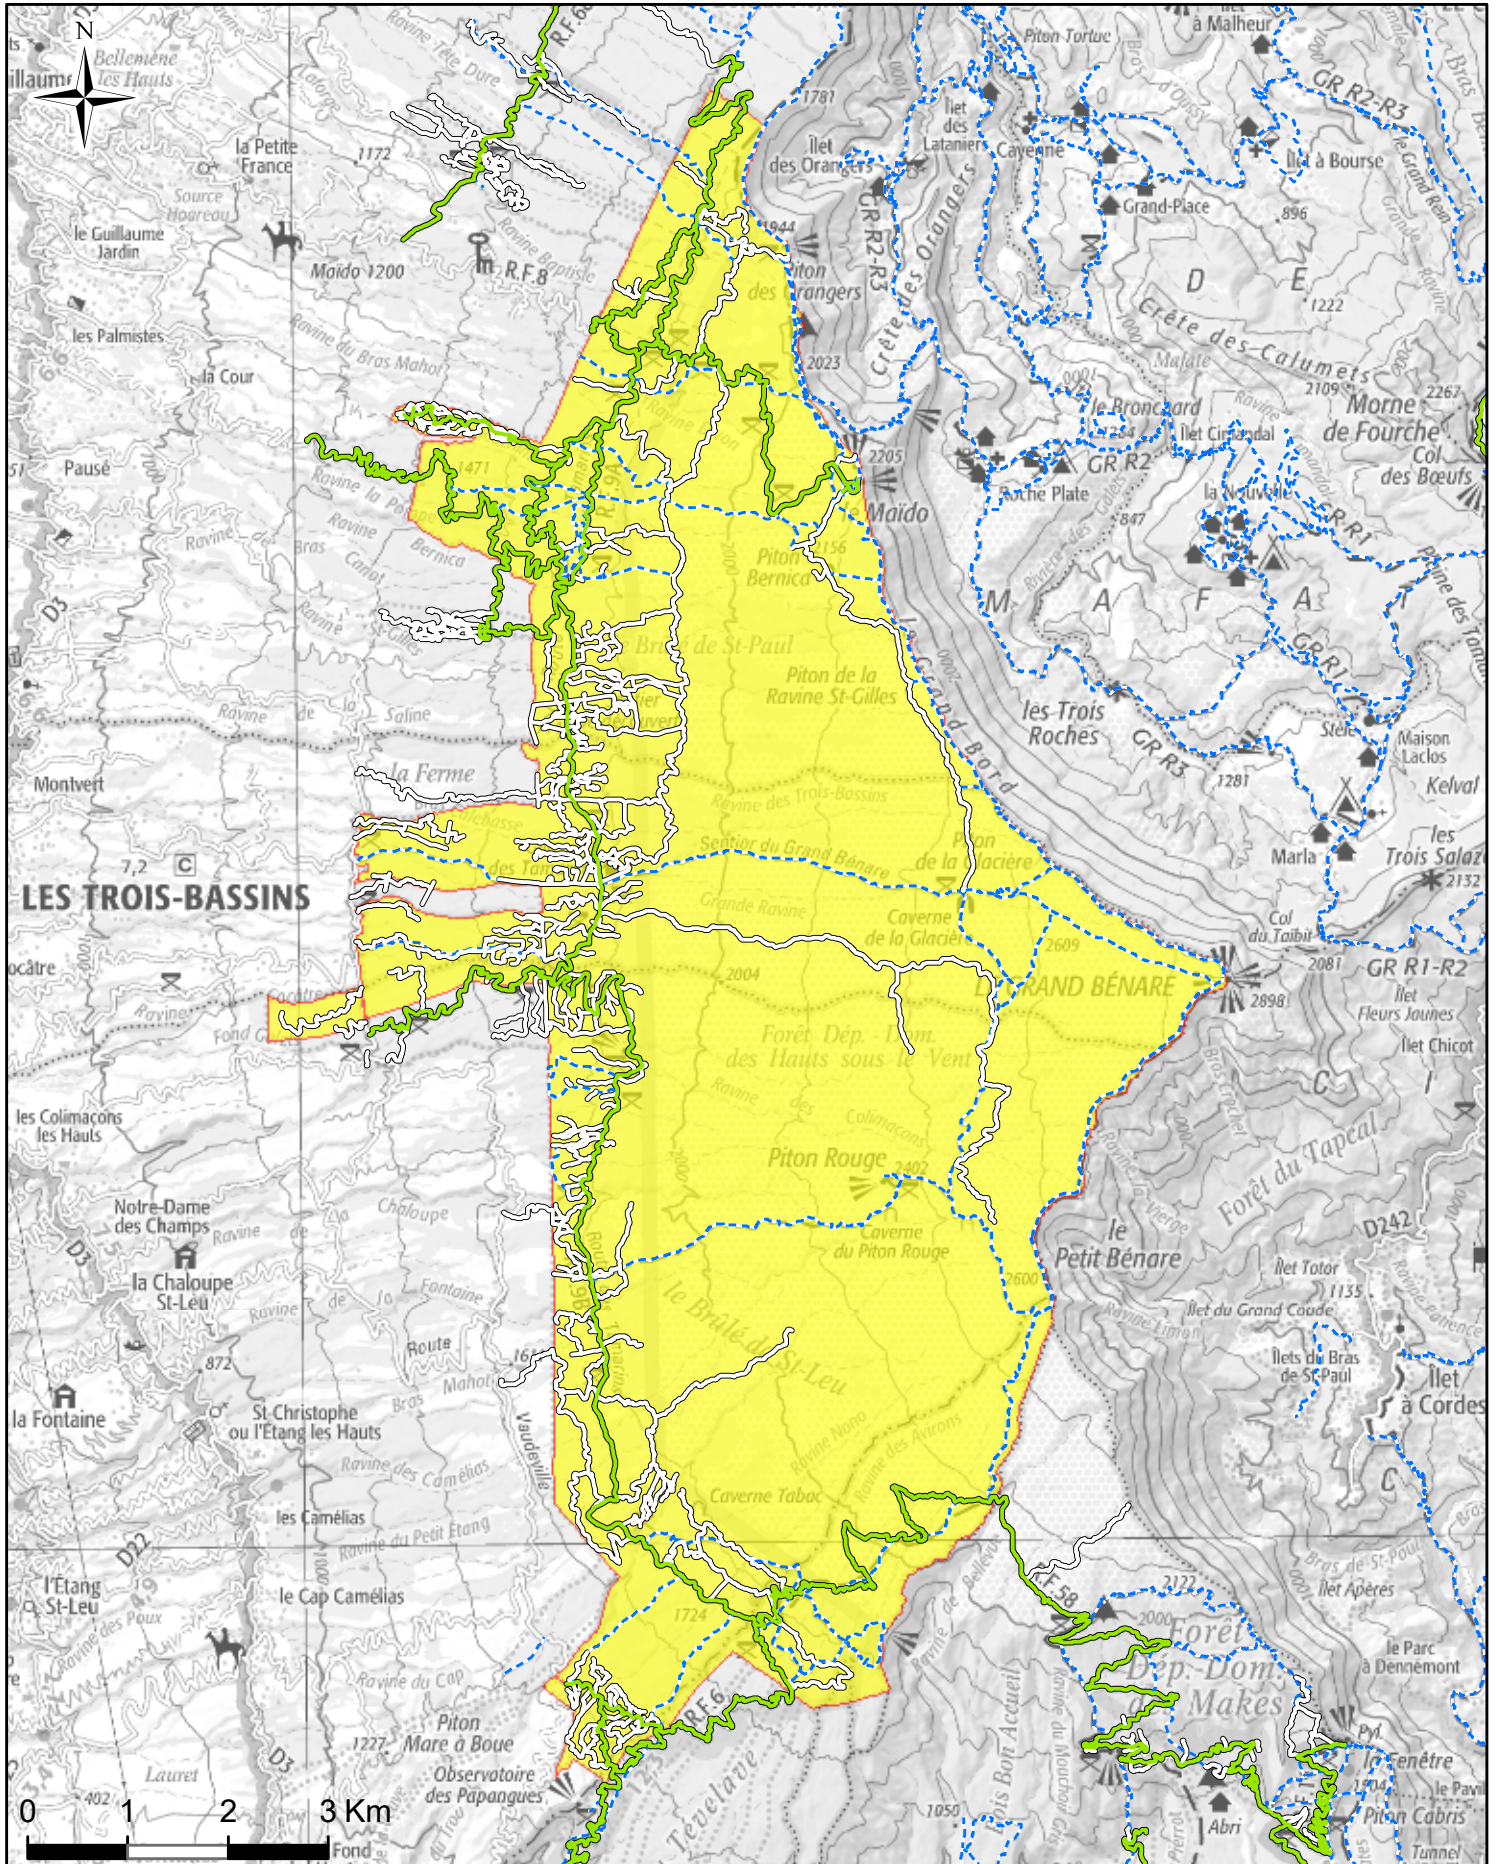

# Lot de chasse n°12 Hauts-sous-le-Vent

6776 Ha

Lot de chasse  Route forestière  Piste forestière  Sentier