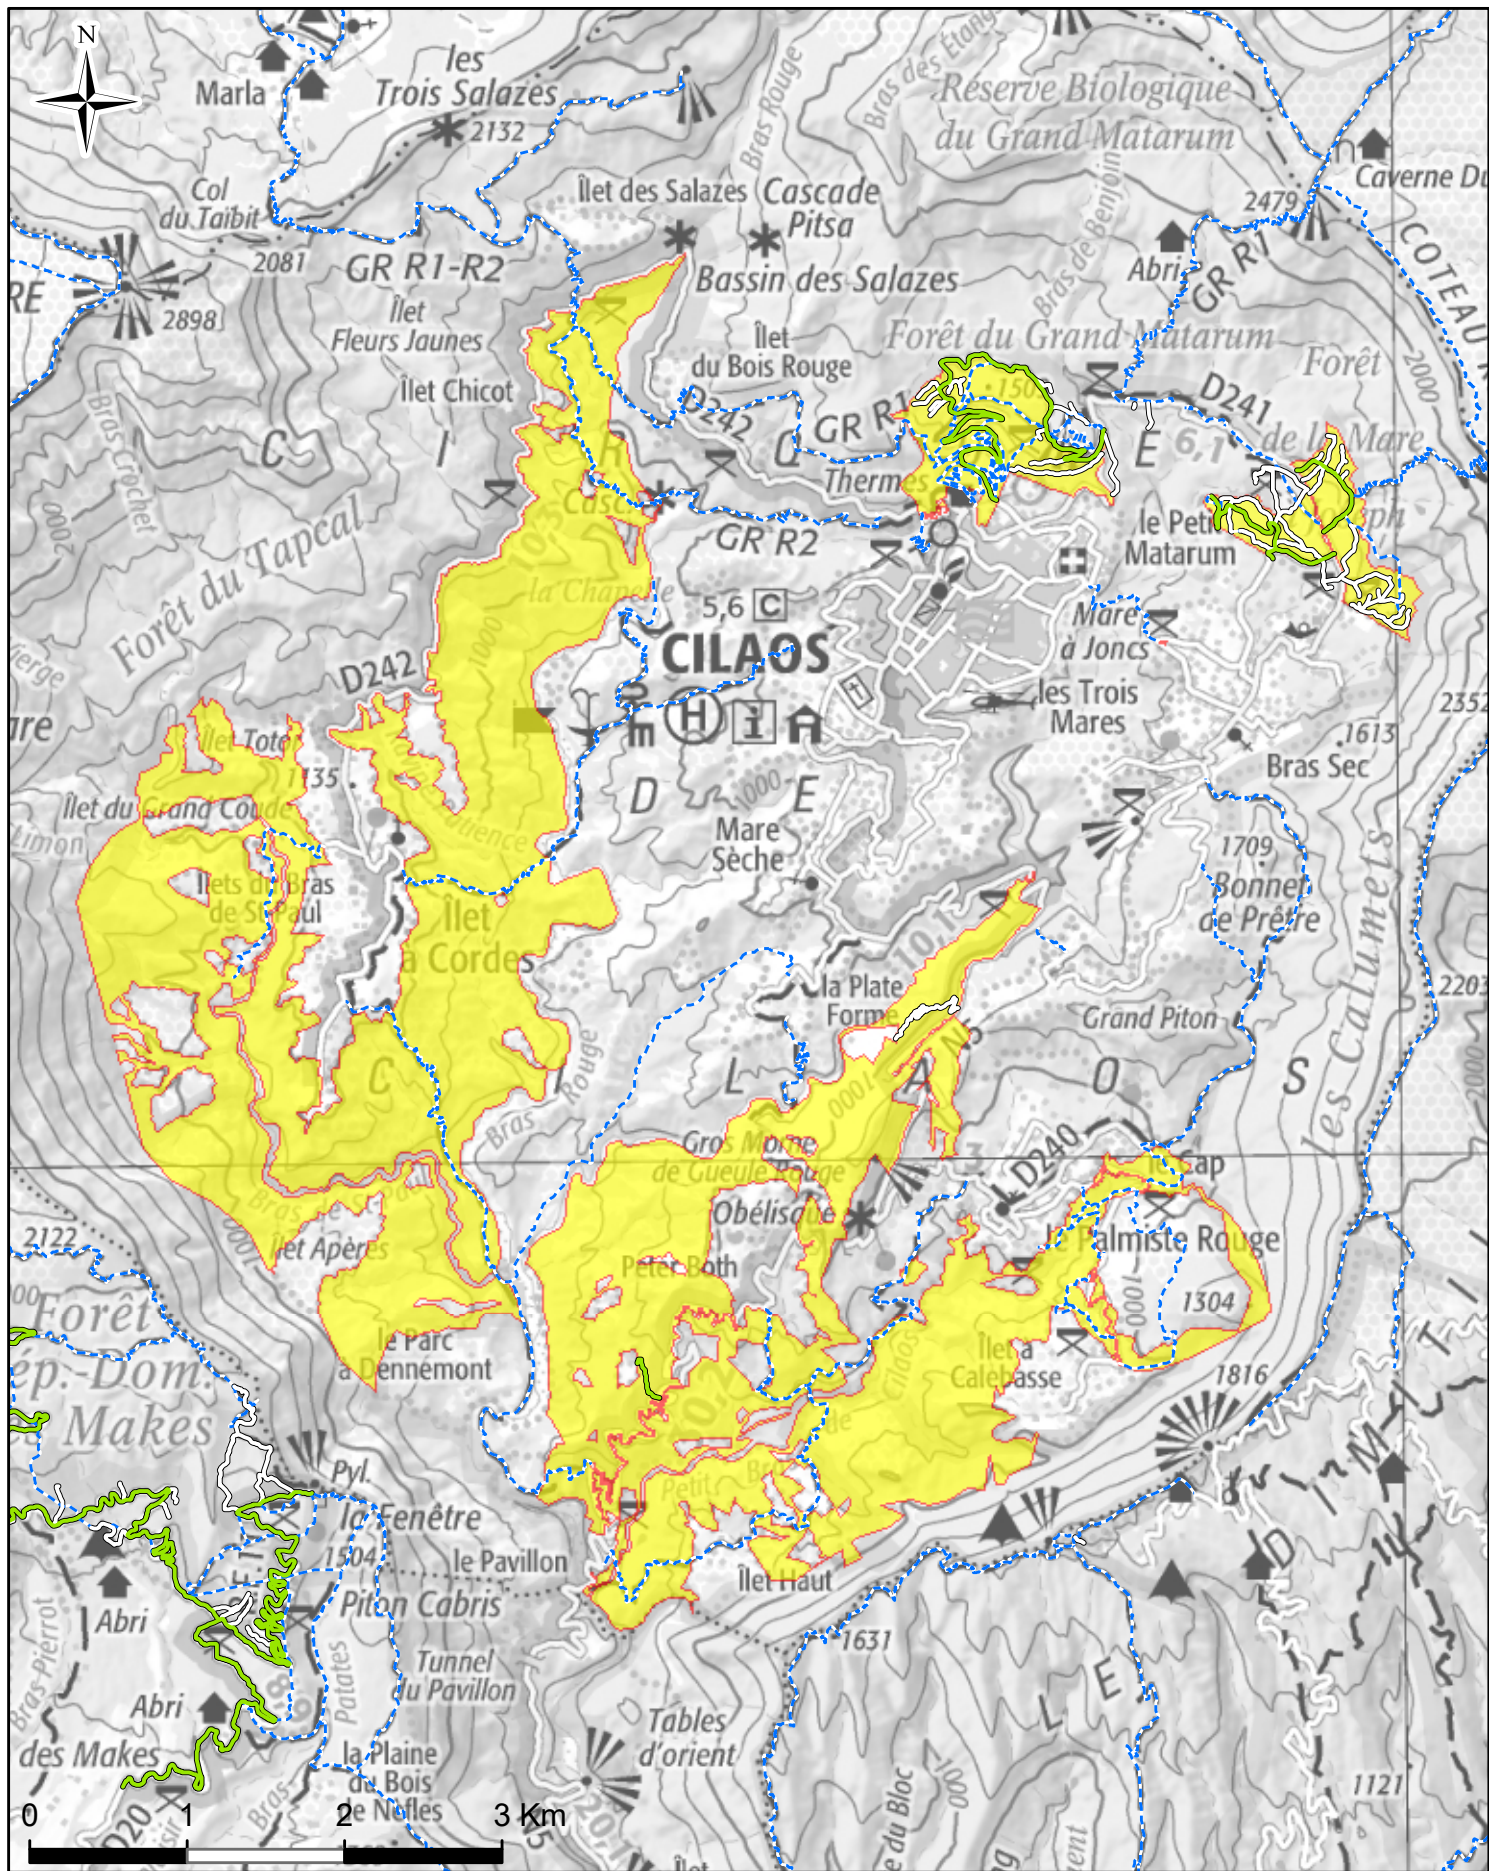

Lot de chasse n°11

Cilaos

1695 Ha

Lot de chasse
 Route forestière
 Piste forestière
 Sentier