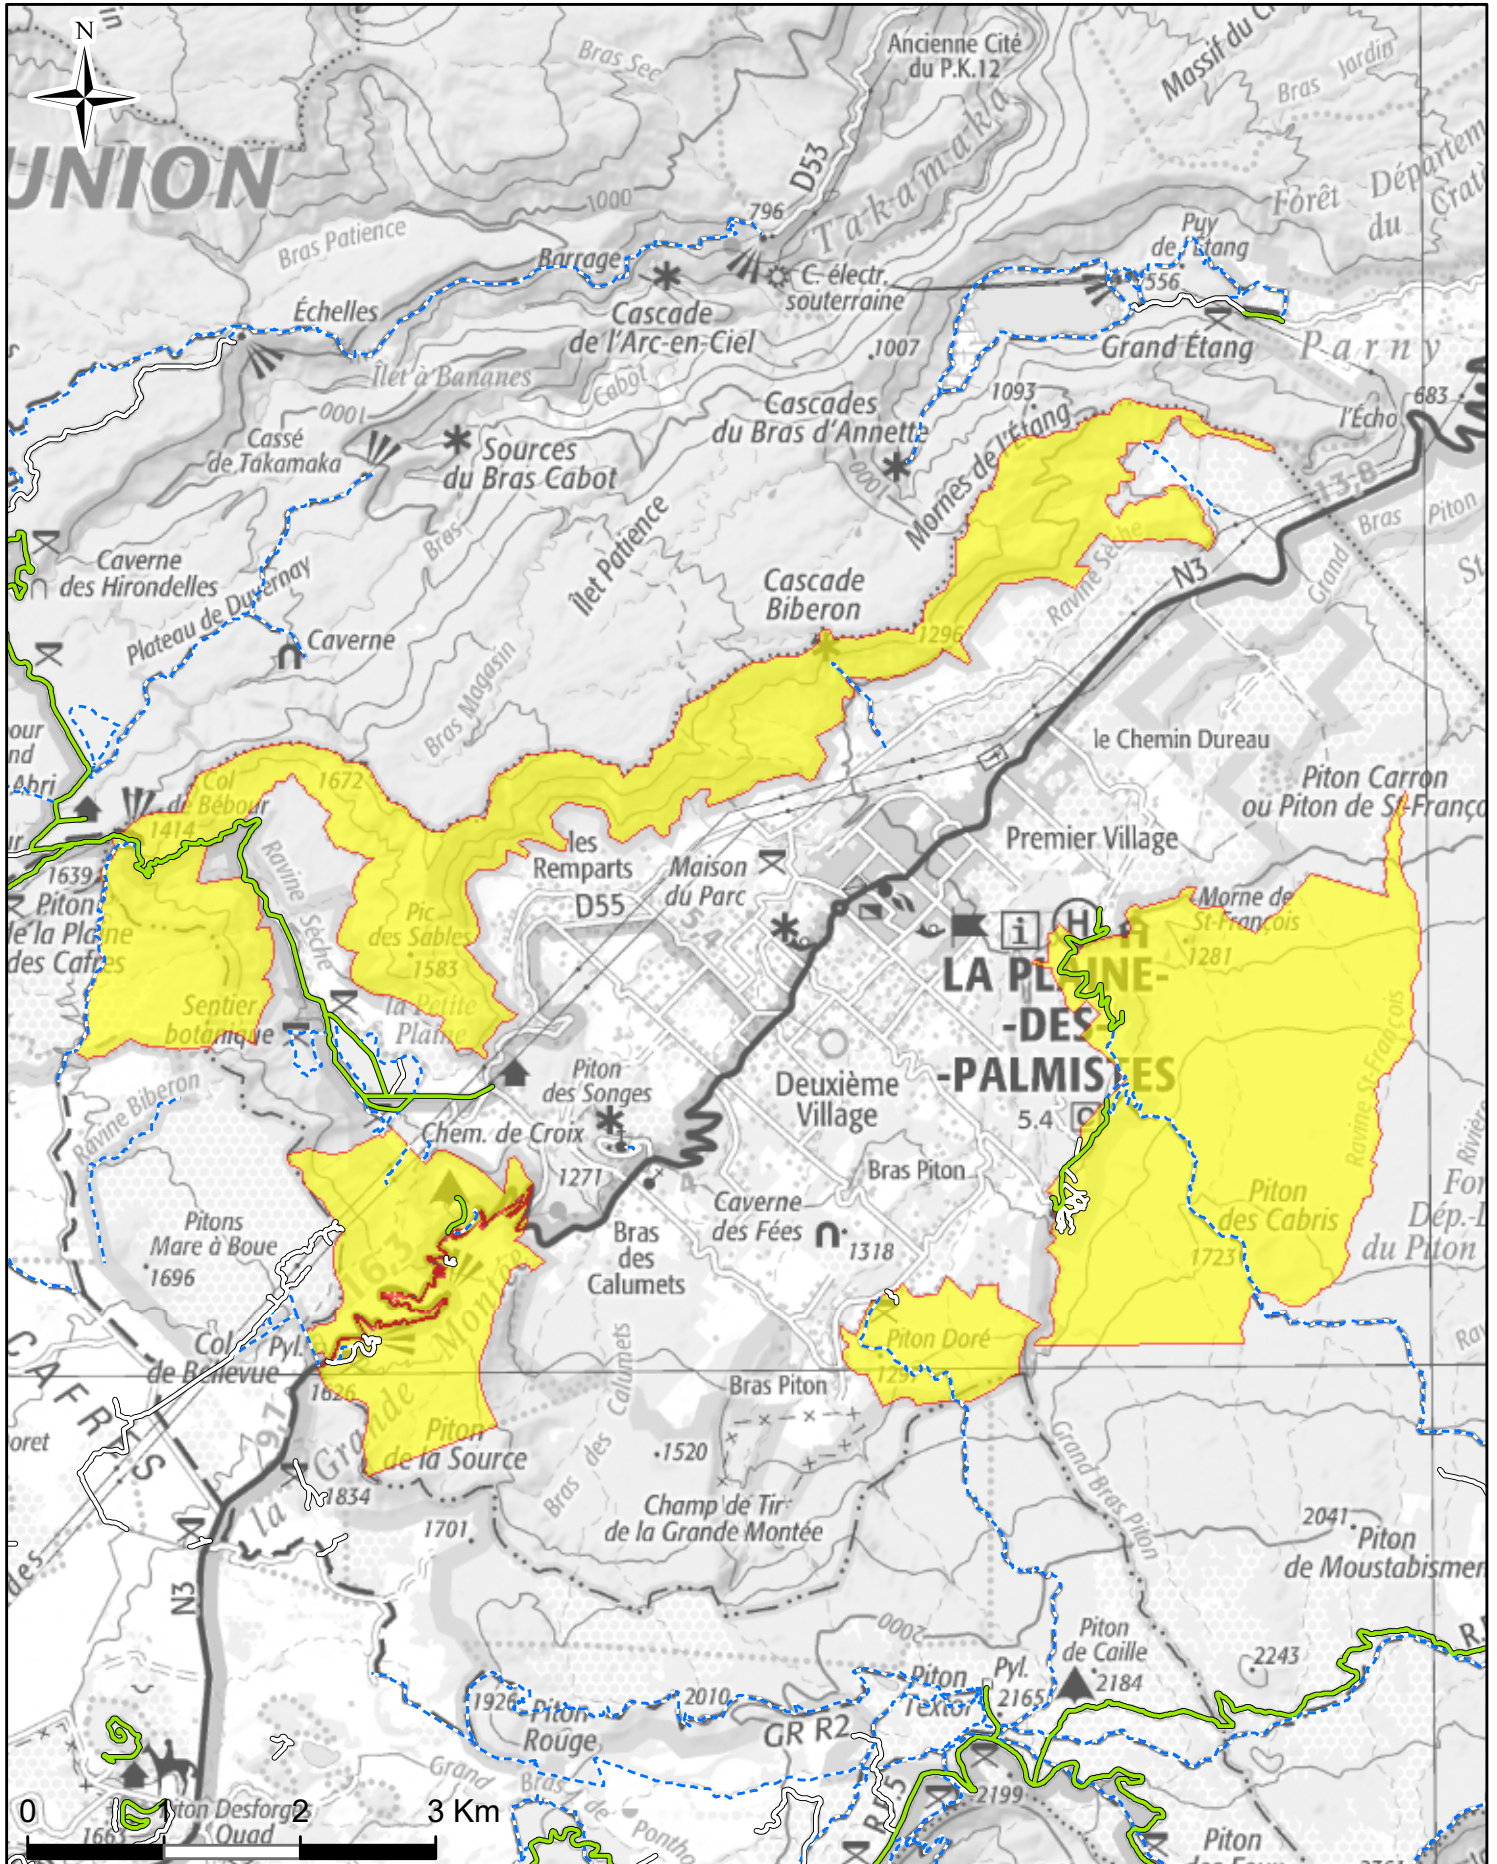

Lot de chasse n°5 Plaine des Palmistes

1830 Ha

Lot de chasse Route forestière Piste forestière Sentier