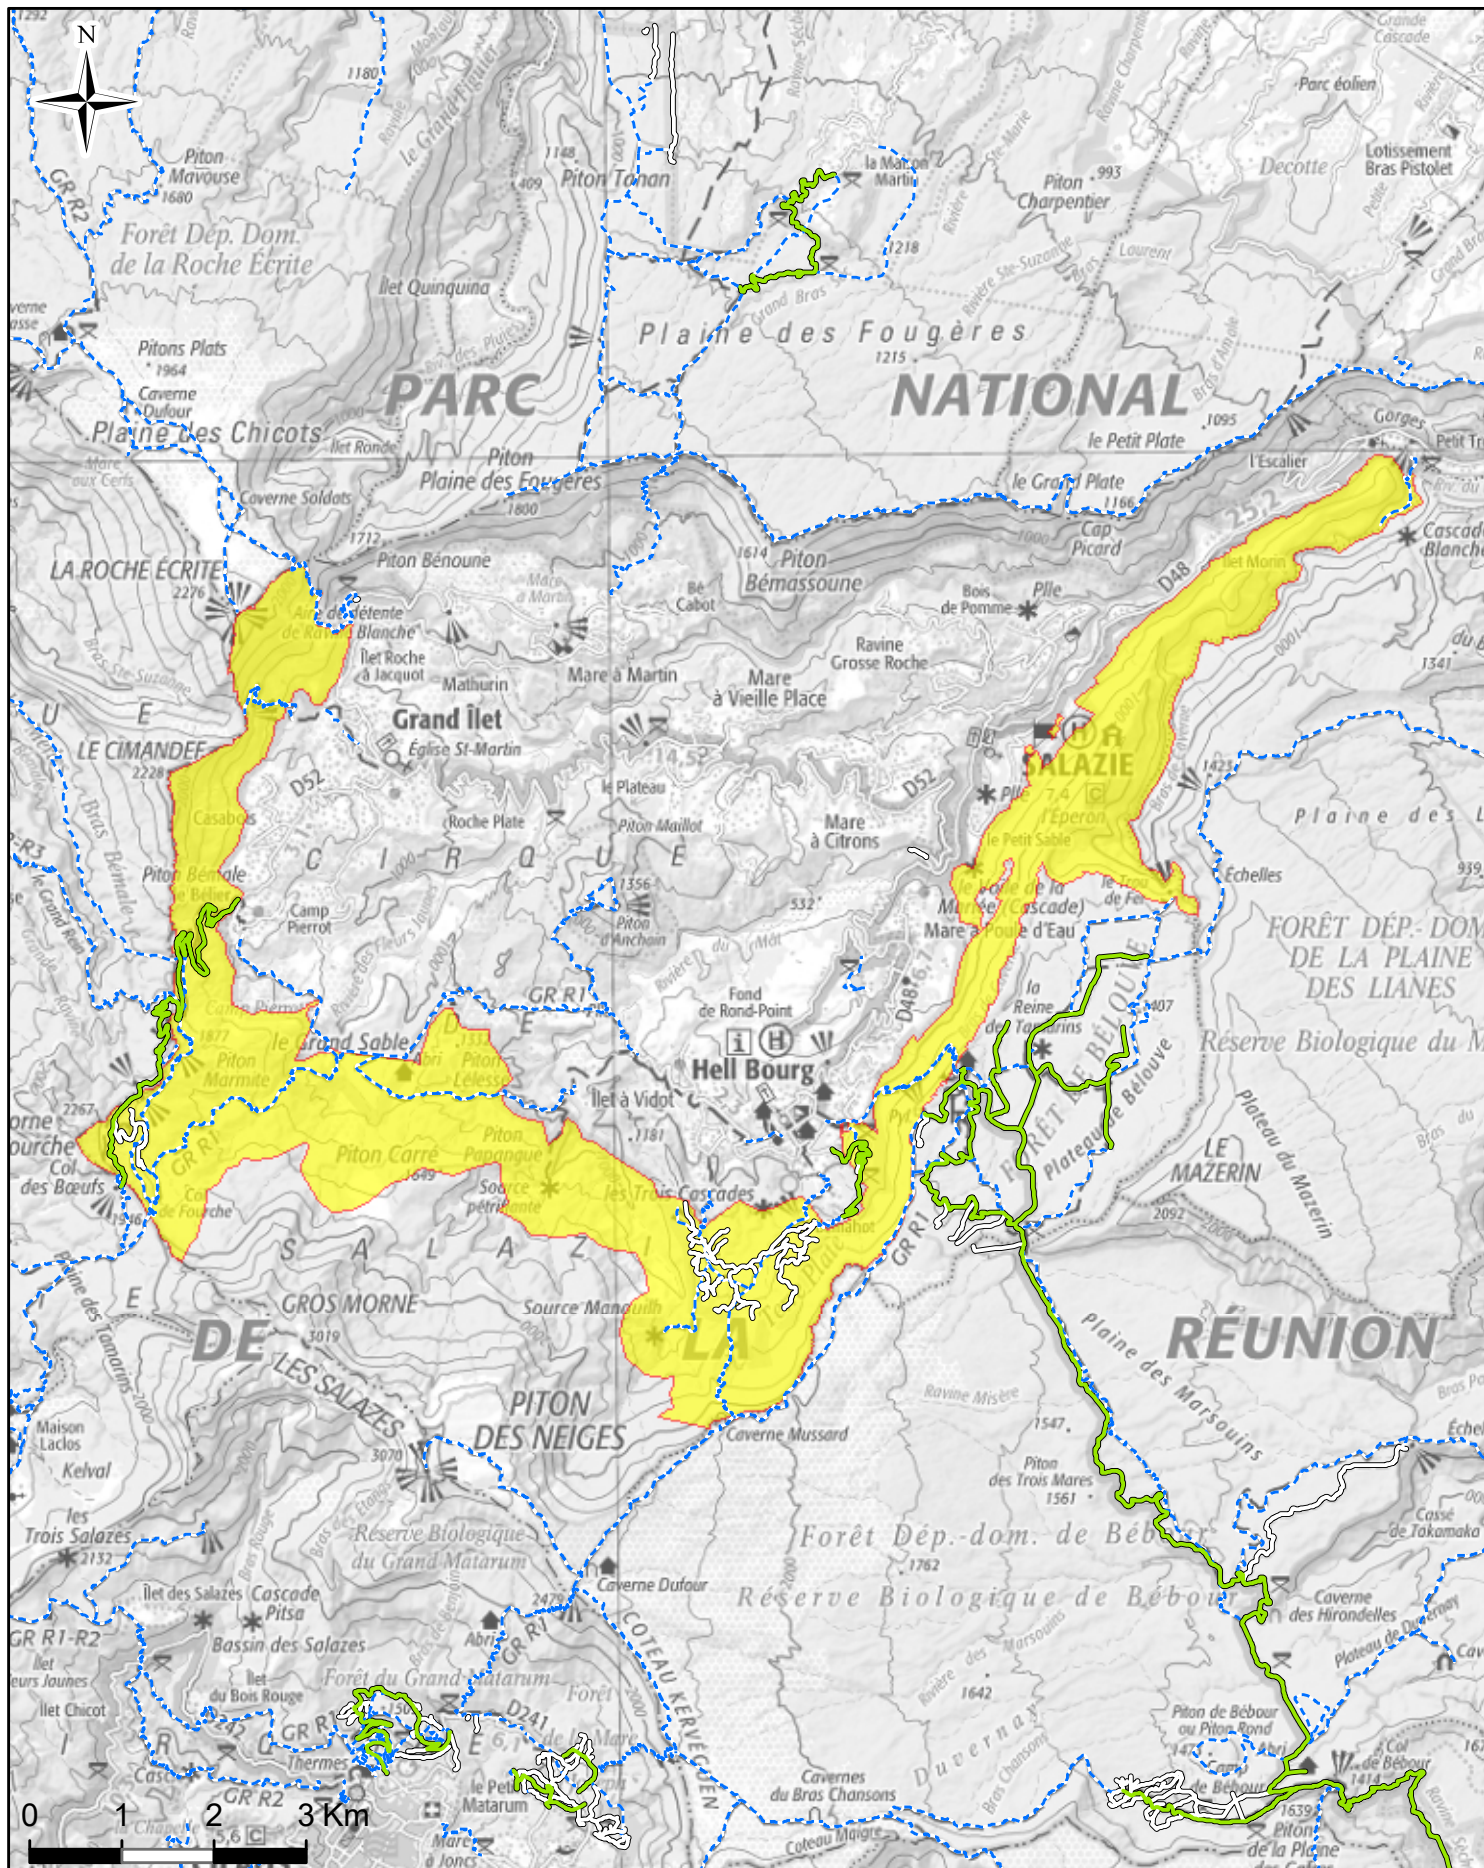

# Lot de chasse n°3 Salazie

2450 Ha

Lot de chasse    Route forestière    Piste forestière    Sentier