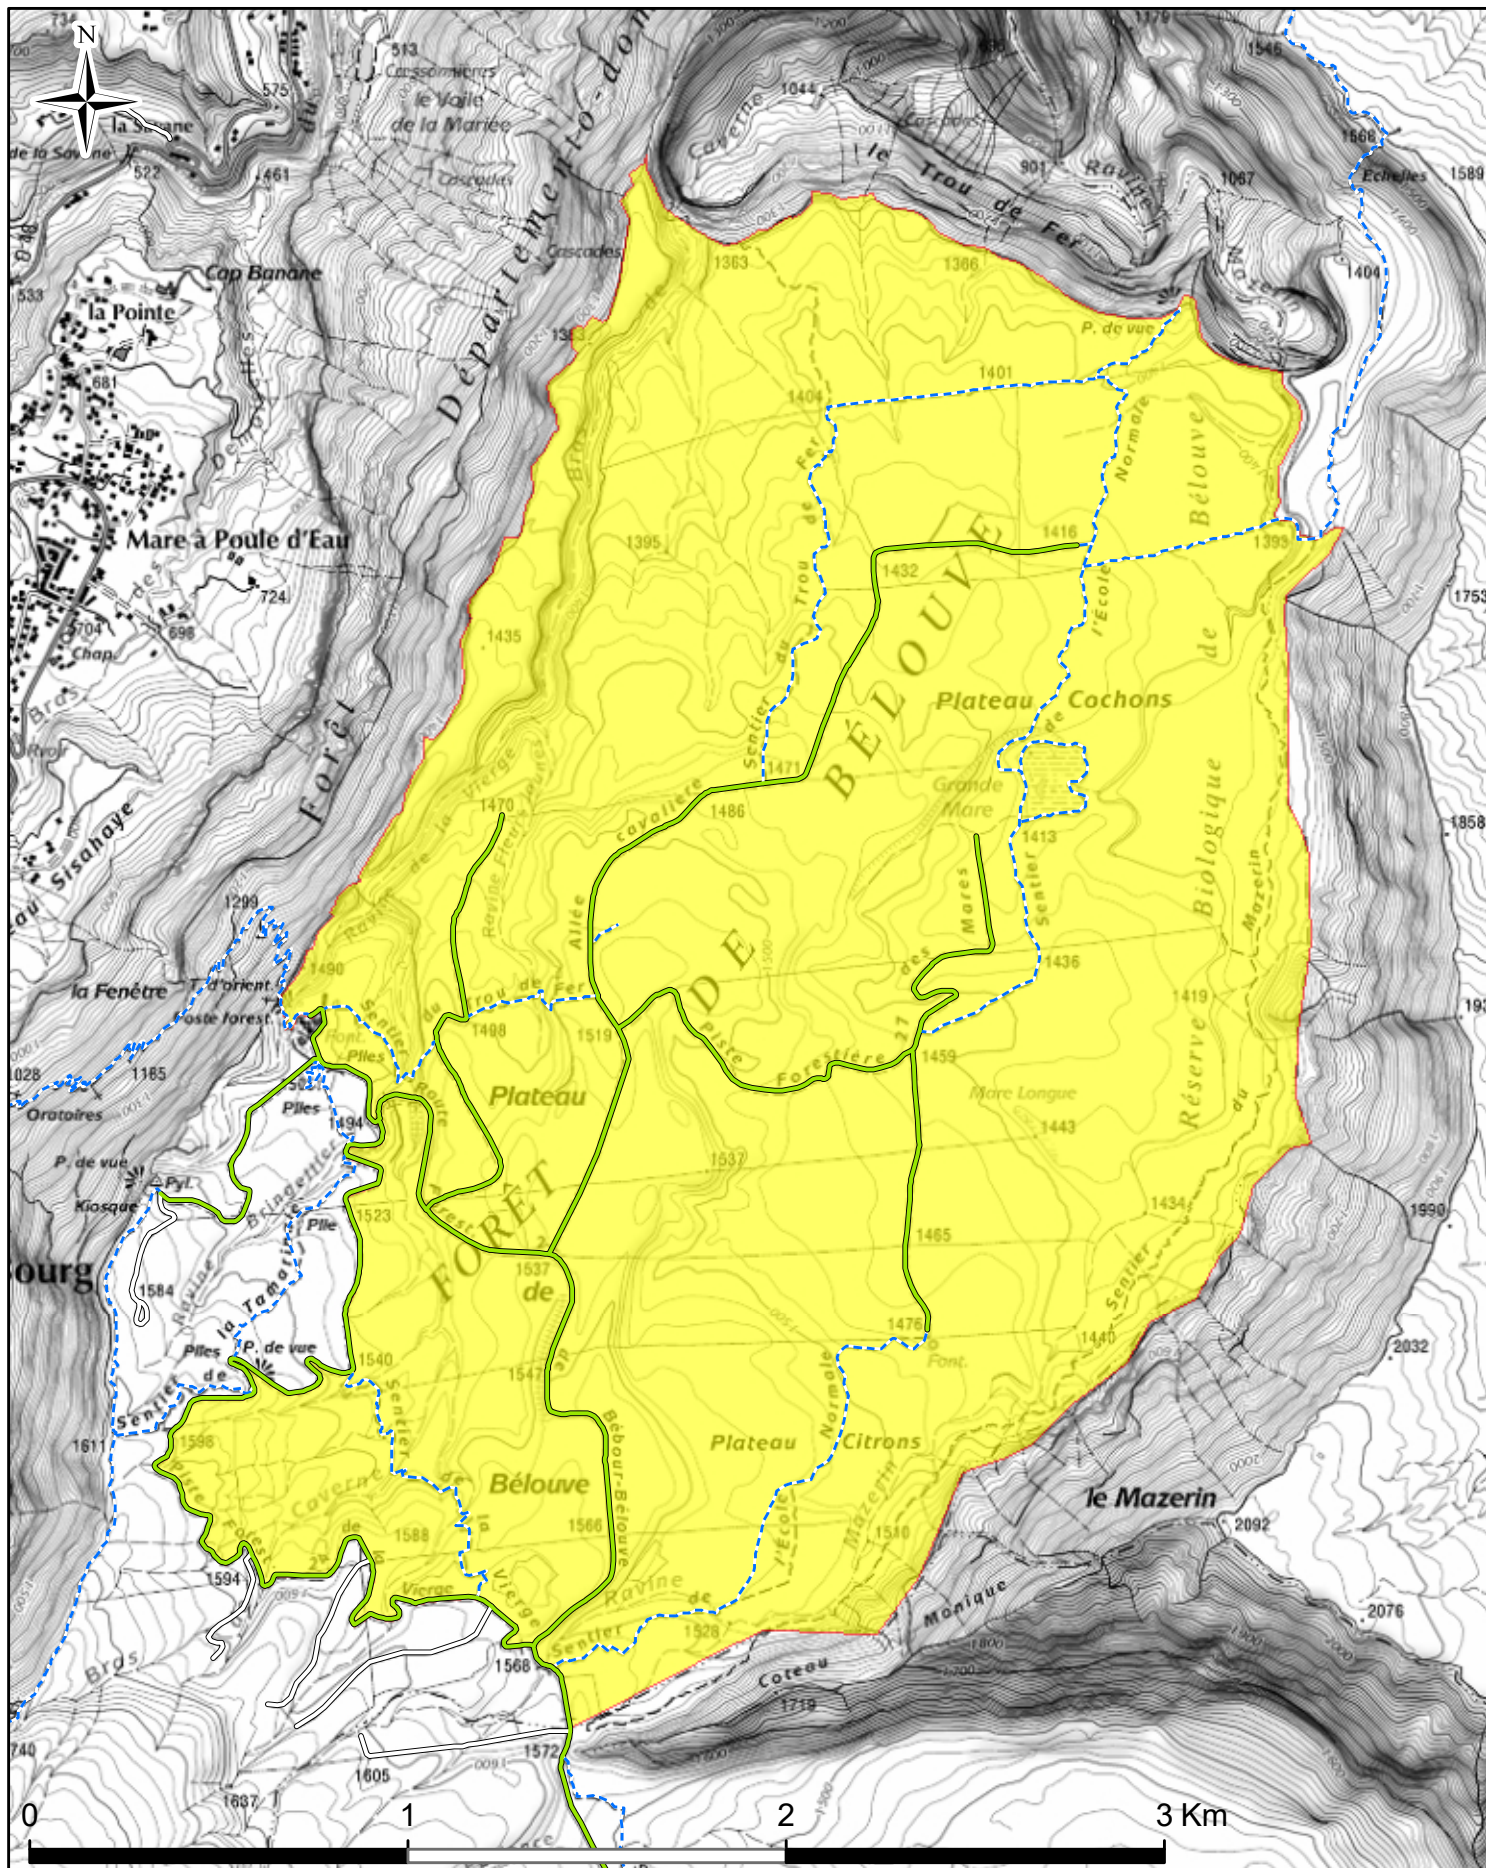

# Lot de chasse n°16 Bélouve

799 Ha

Lot de chasse    Route forestière    Piste forestière    Sentier