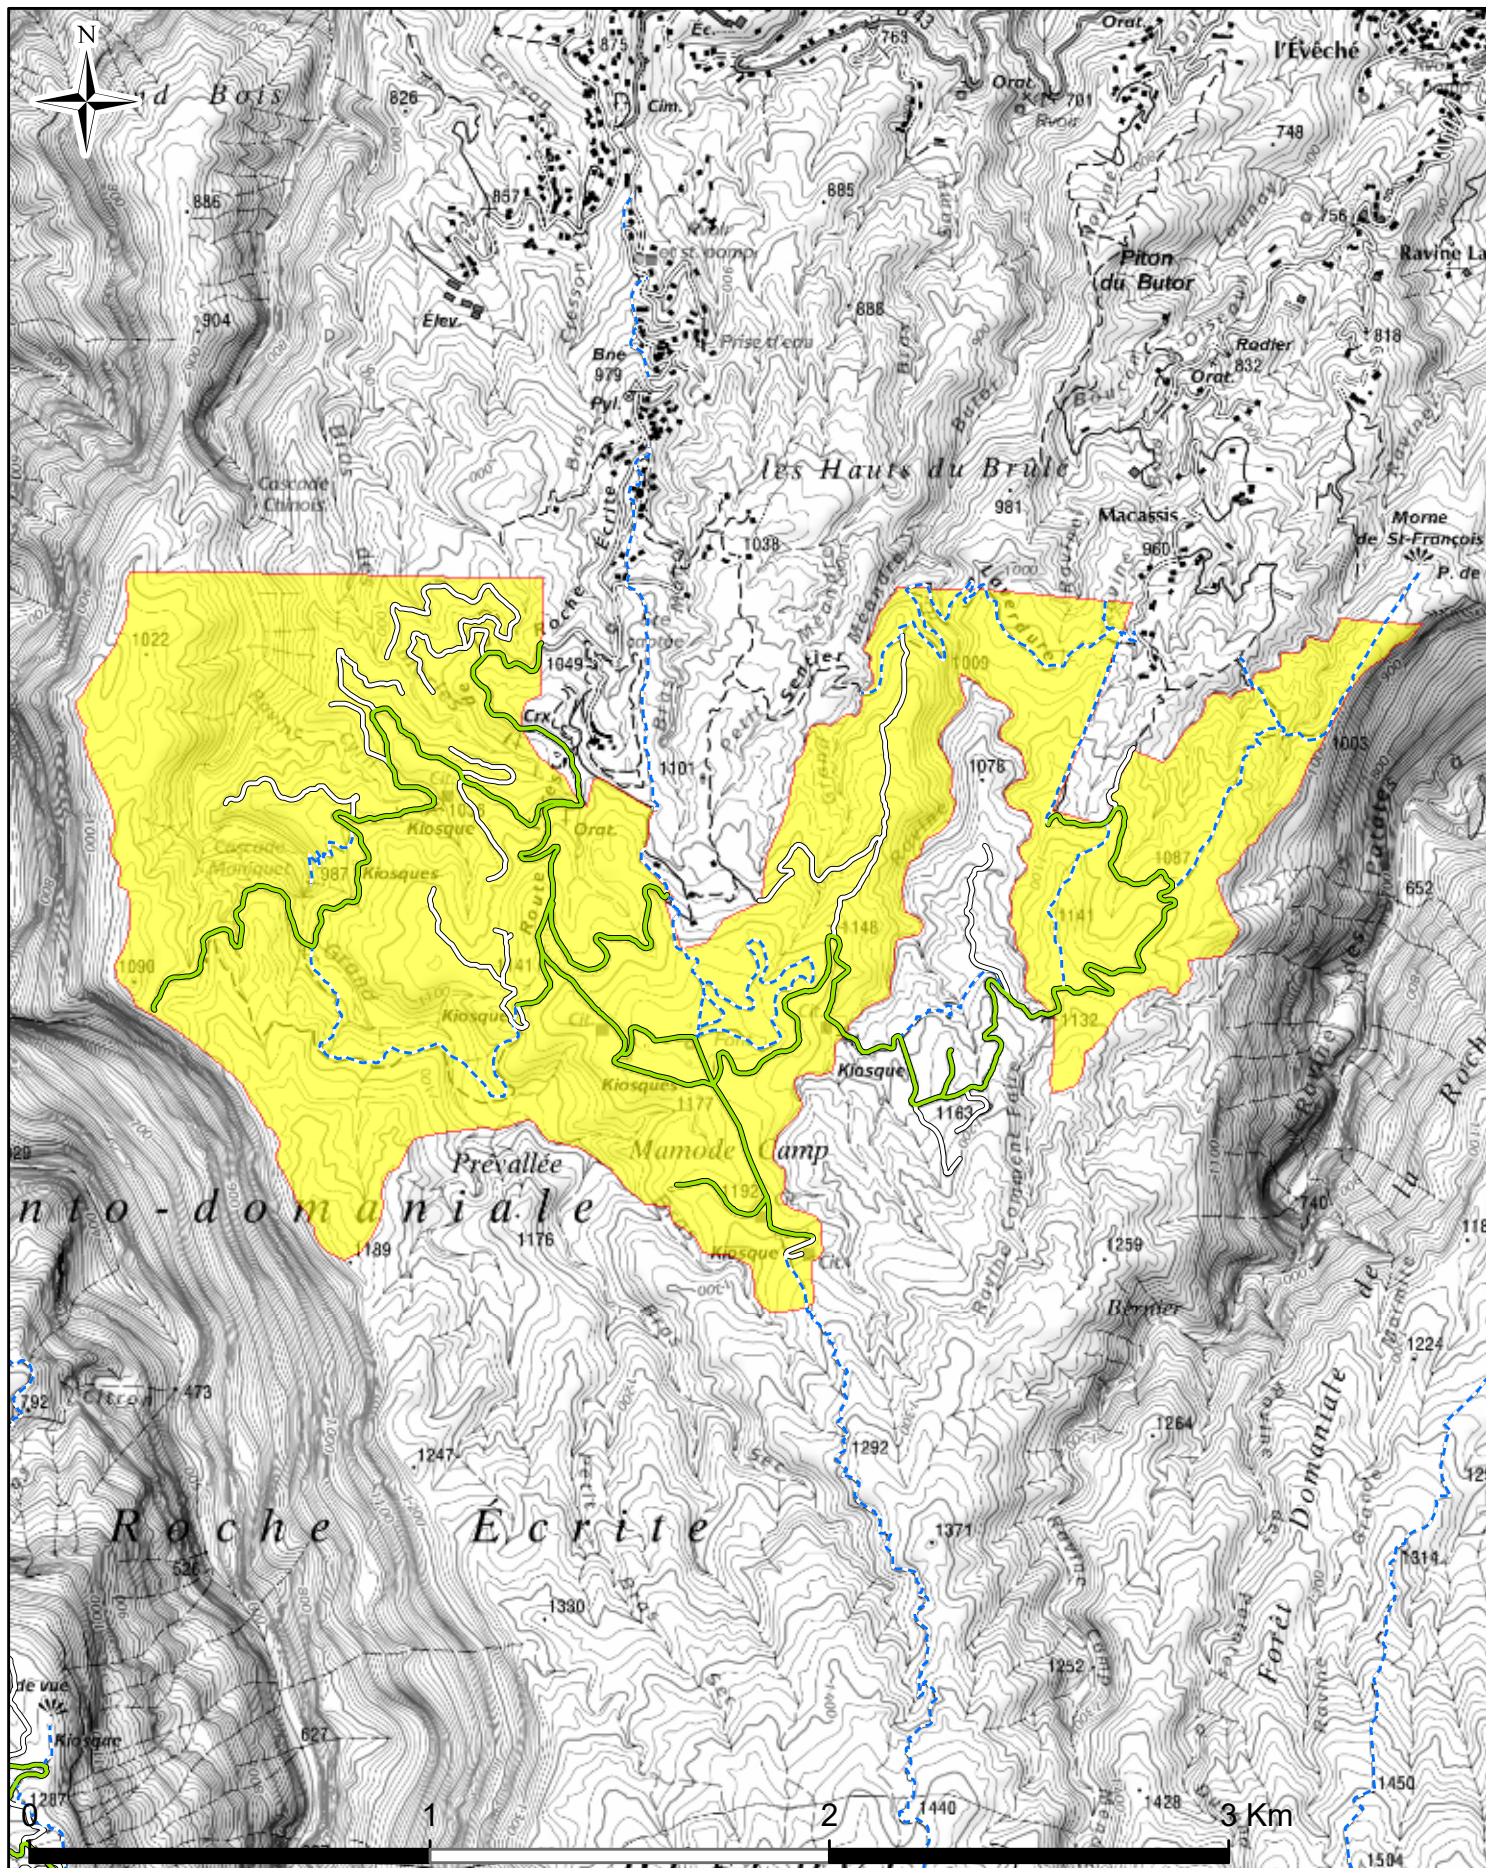

# Lot de chasse n°14 Le Brûlé

295 Ha

Lot de chasse    Route forestière    Piste forestière    Sentier