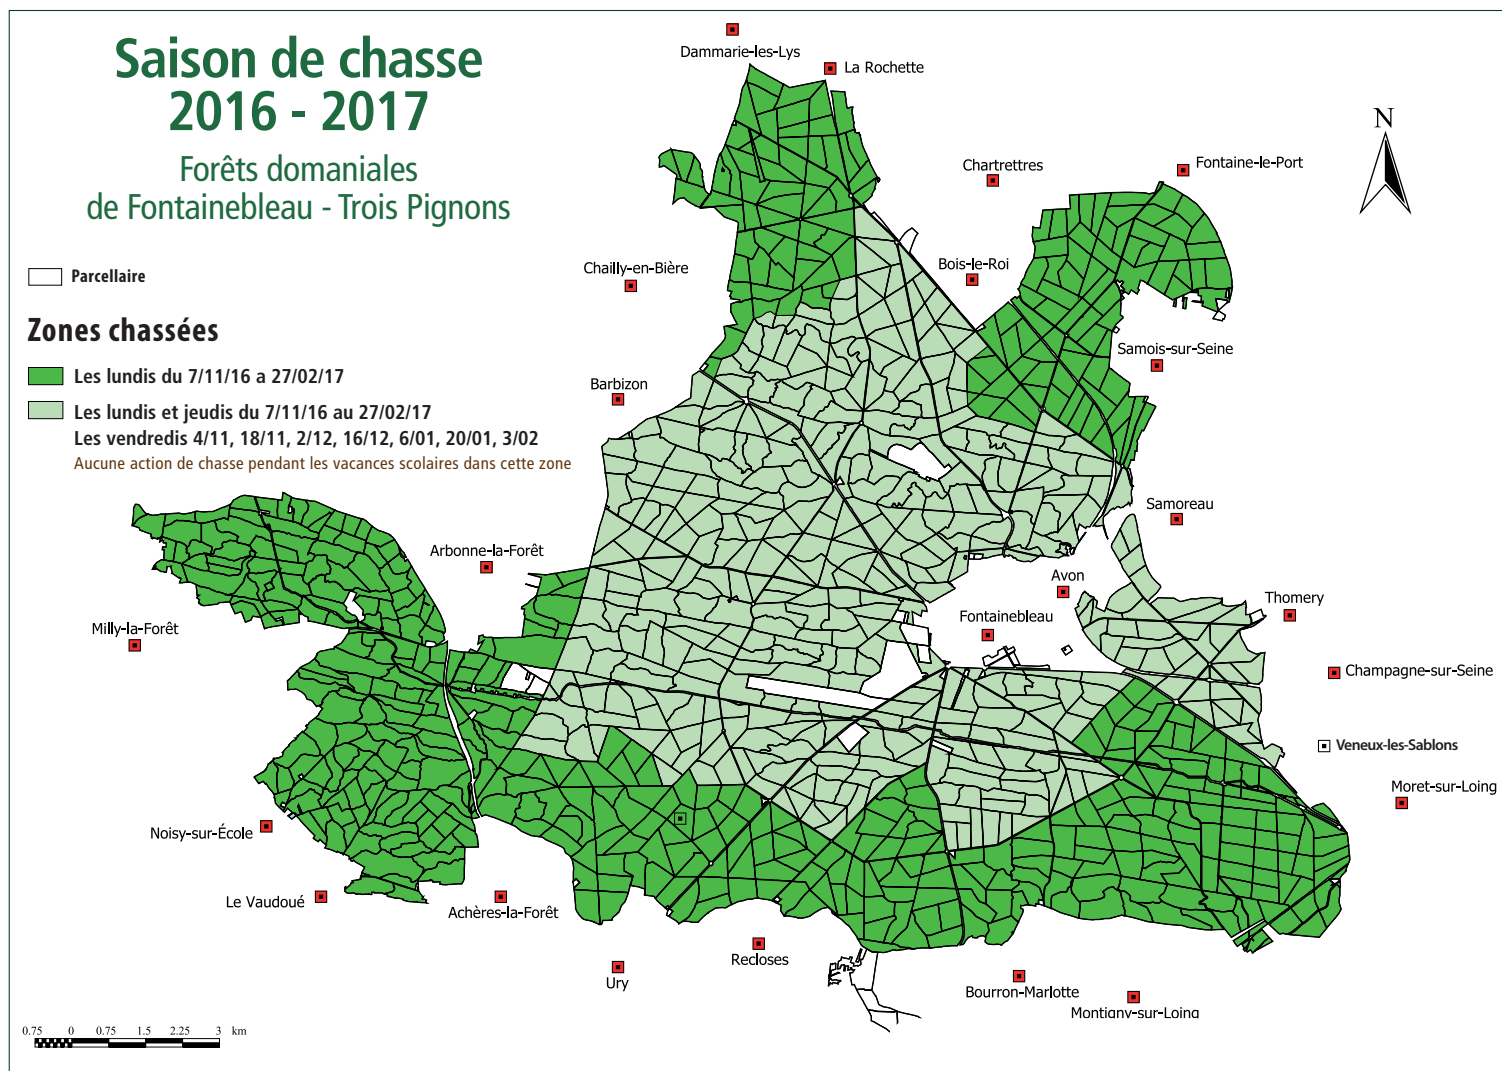

CARTE DES ZONES DE CHASSE

CALENDRIER 2016-2017

Zone ONF (partie centrale de la forêt)

NOVEMBRE	: lundi 7, 14, 21 et 28 jeudi 10 et 24 vendredi 4 et 18
DÉCEMBRE	: lundi 5 et 12 jeudi 8 et 15 vendredi 2 et 16
JANVIER	: lundi 9, 16, 23 et 30 jeudi 5, 12 et 26 vendredi 6 et 20
FÉVRIER	: lundi 20 et 27 jeudi 2 vendredi 3

Zone louée
(partie périphérique)

NOVEMBRE	: lundi 7, 14, 21 et 28
DÉCEMBRE	: lundi 5, 12, 19 et 26
JANVIER	: lundi 2, 9, 16, 23 et 30
FÉVRIER	: lundi 6, 13, 20 et 27