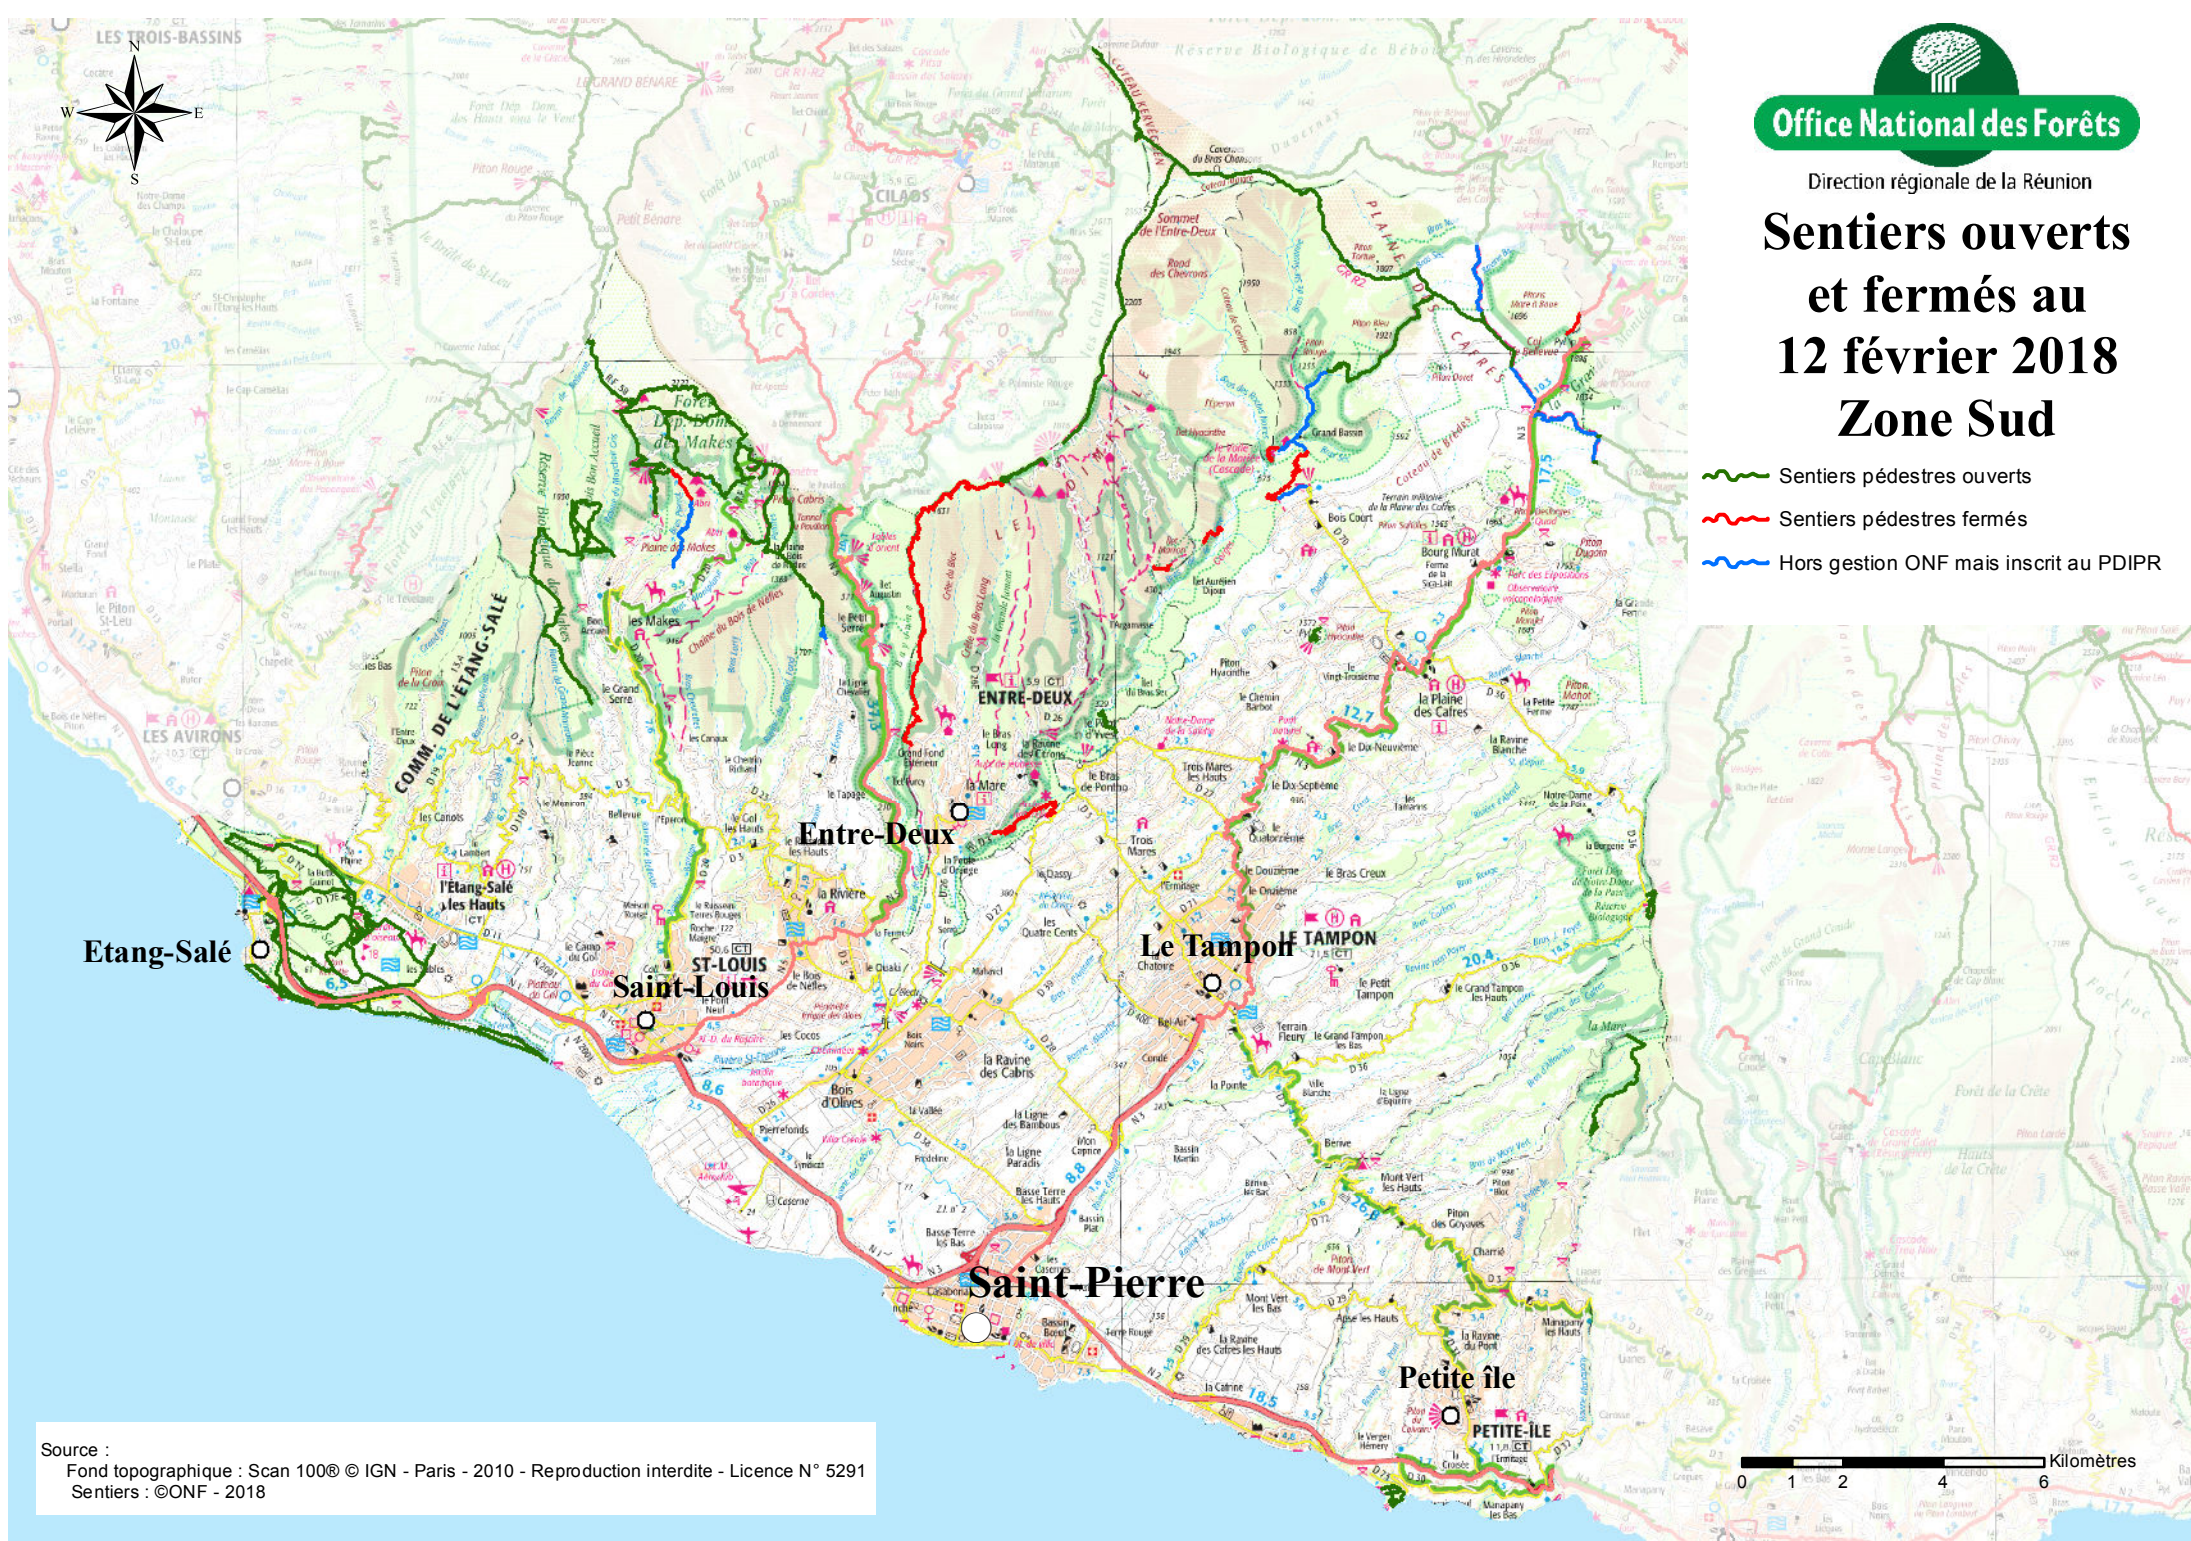

Office National des Forêts

Direction régionale de la Réunion

# Sentiers ouverts et fermés au 12 février 2018 Zone Sud

-  Sentiers pédestres ouverts
-  Sentiers pédestres fermés
-  Hors gestion ONF mais inscrit au PDIPR

Source :  
Fond topographique : Scan 100© IGN - Paris - 2010 - Reproduction interdite - Licence N° 5291  
Sentiers : ©ONF - 2018