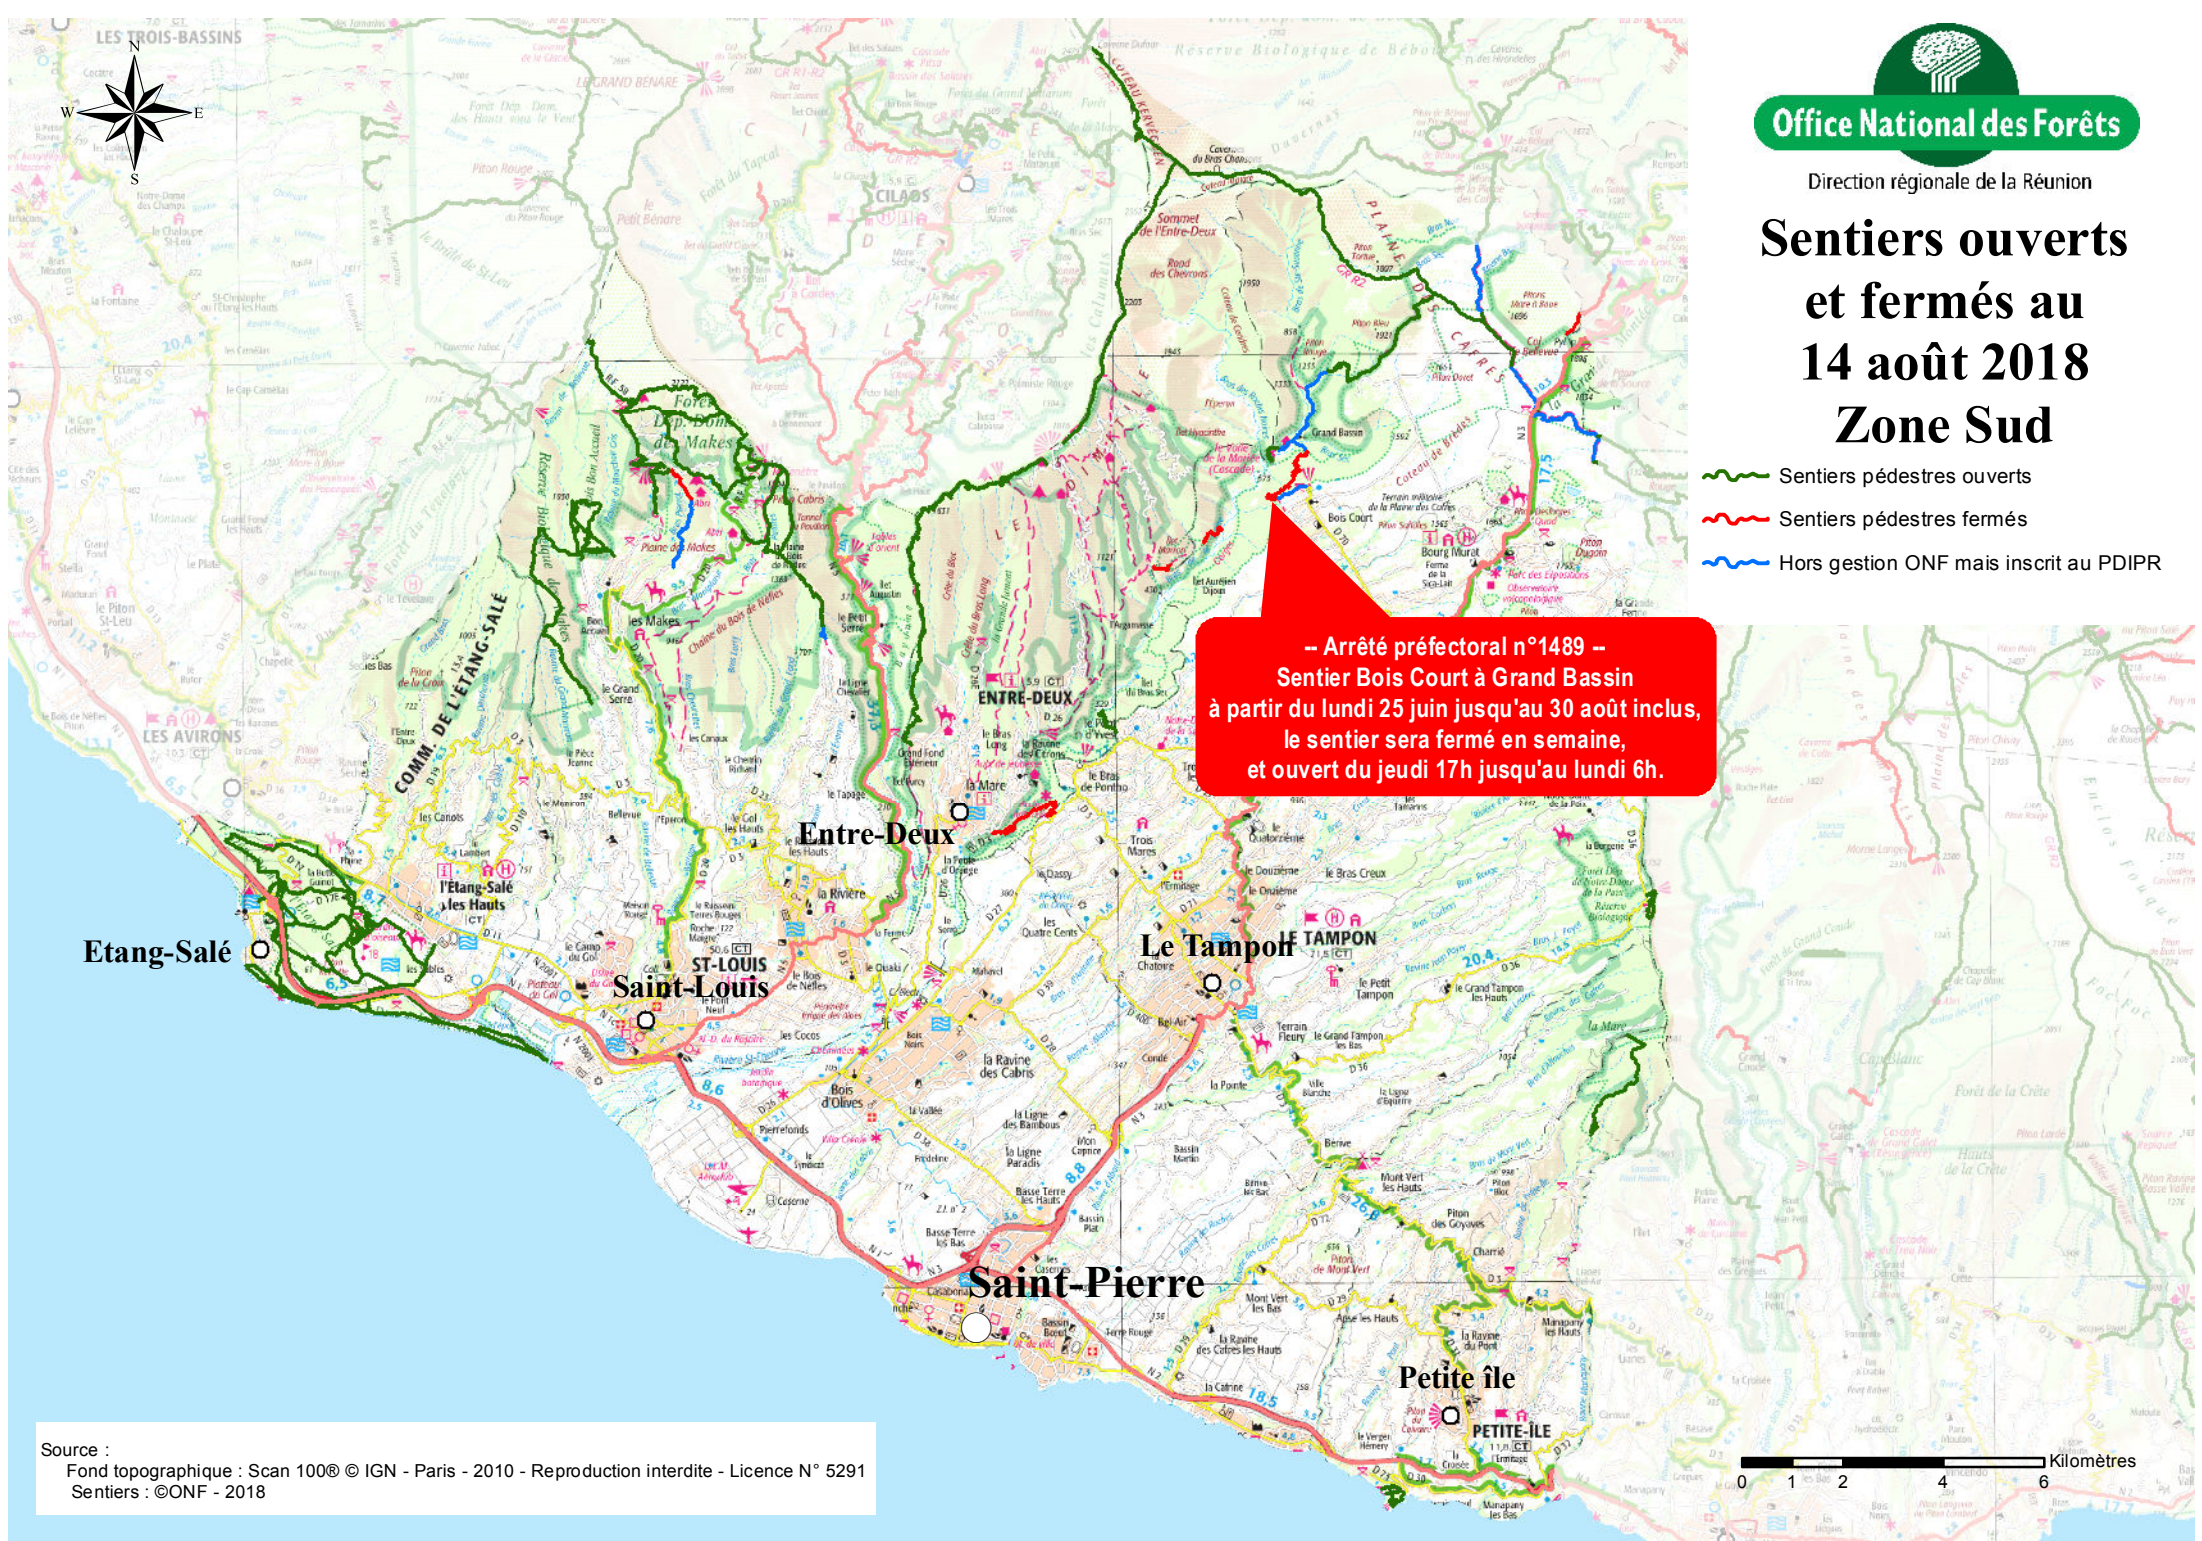

# Sentiers ouverts et fermés au 14 août 2018 Zone Sud

-  Sentiers pédestres ouverts
-  Sentiers pédestres fermés
-  Hors gestion ONF mais inscrit au PDIPR

**– Arrêté préfectoral n°1489 –  
Sentier Bois Court à Grand Bassin  
à partir du lundi 25 juin jusqu'au 30 août inclus,  
le sentier sera fermé en semaine,  
et ouvert du jeudi 17h jusqu'au lundi 6h.**

Source :  
Fond topographique : Scan 100© IGN - Paris - 2010 - Reproduction interdite - Licence N° 5291  
Sentiers : ©ONF - 2018