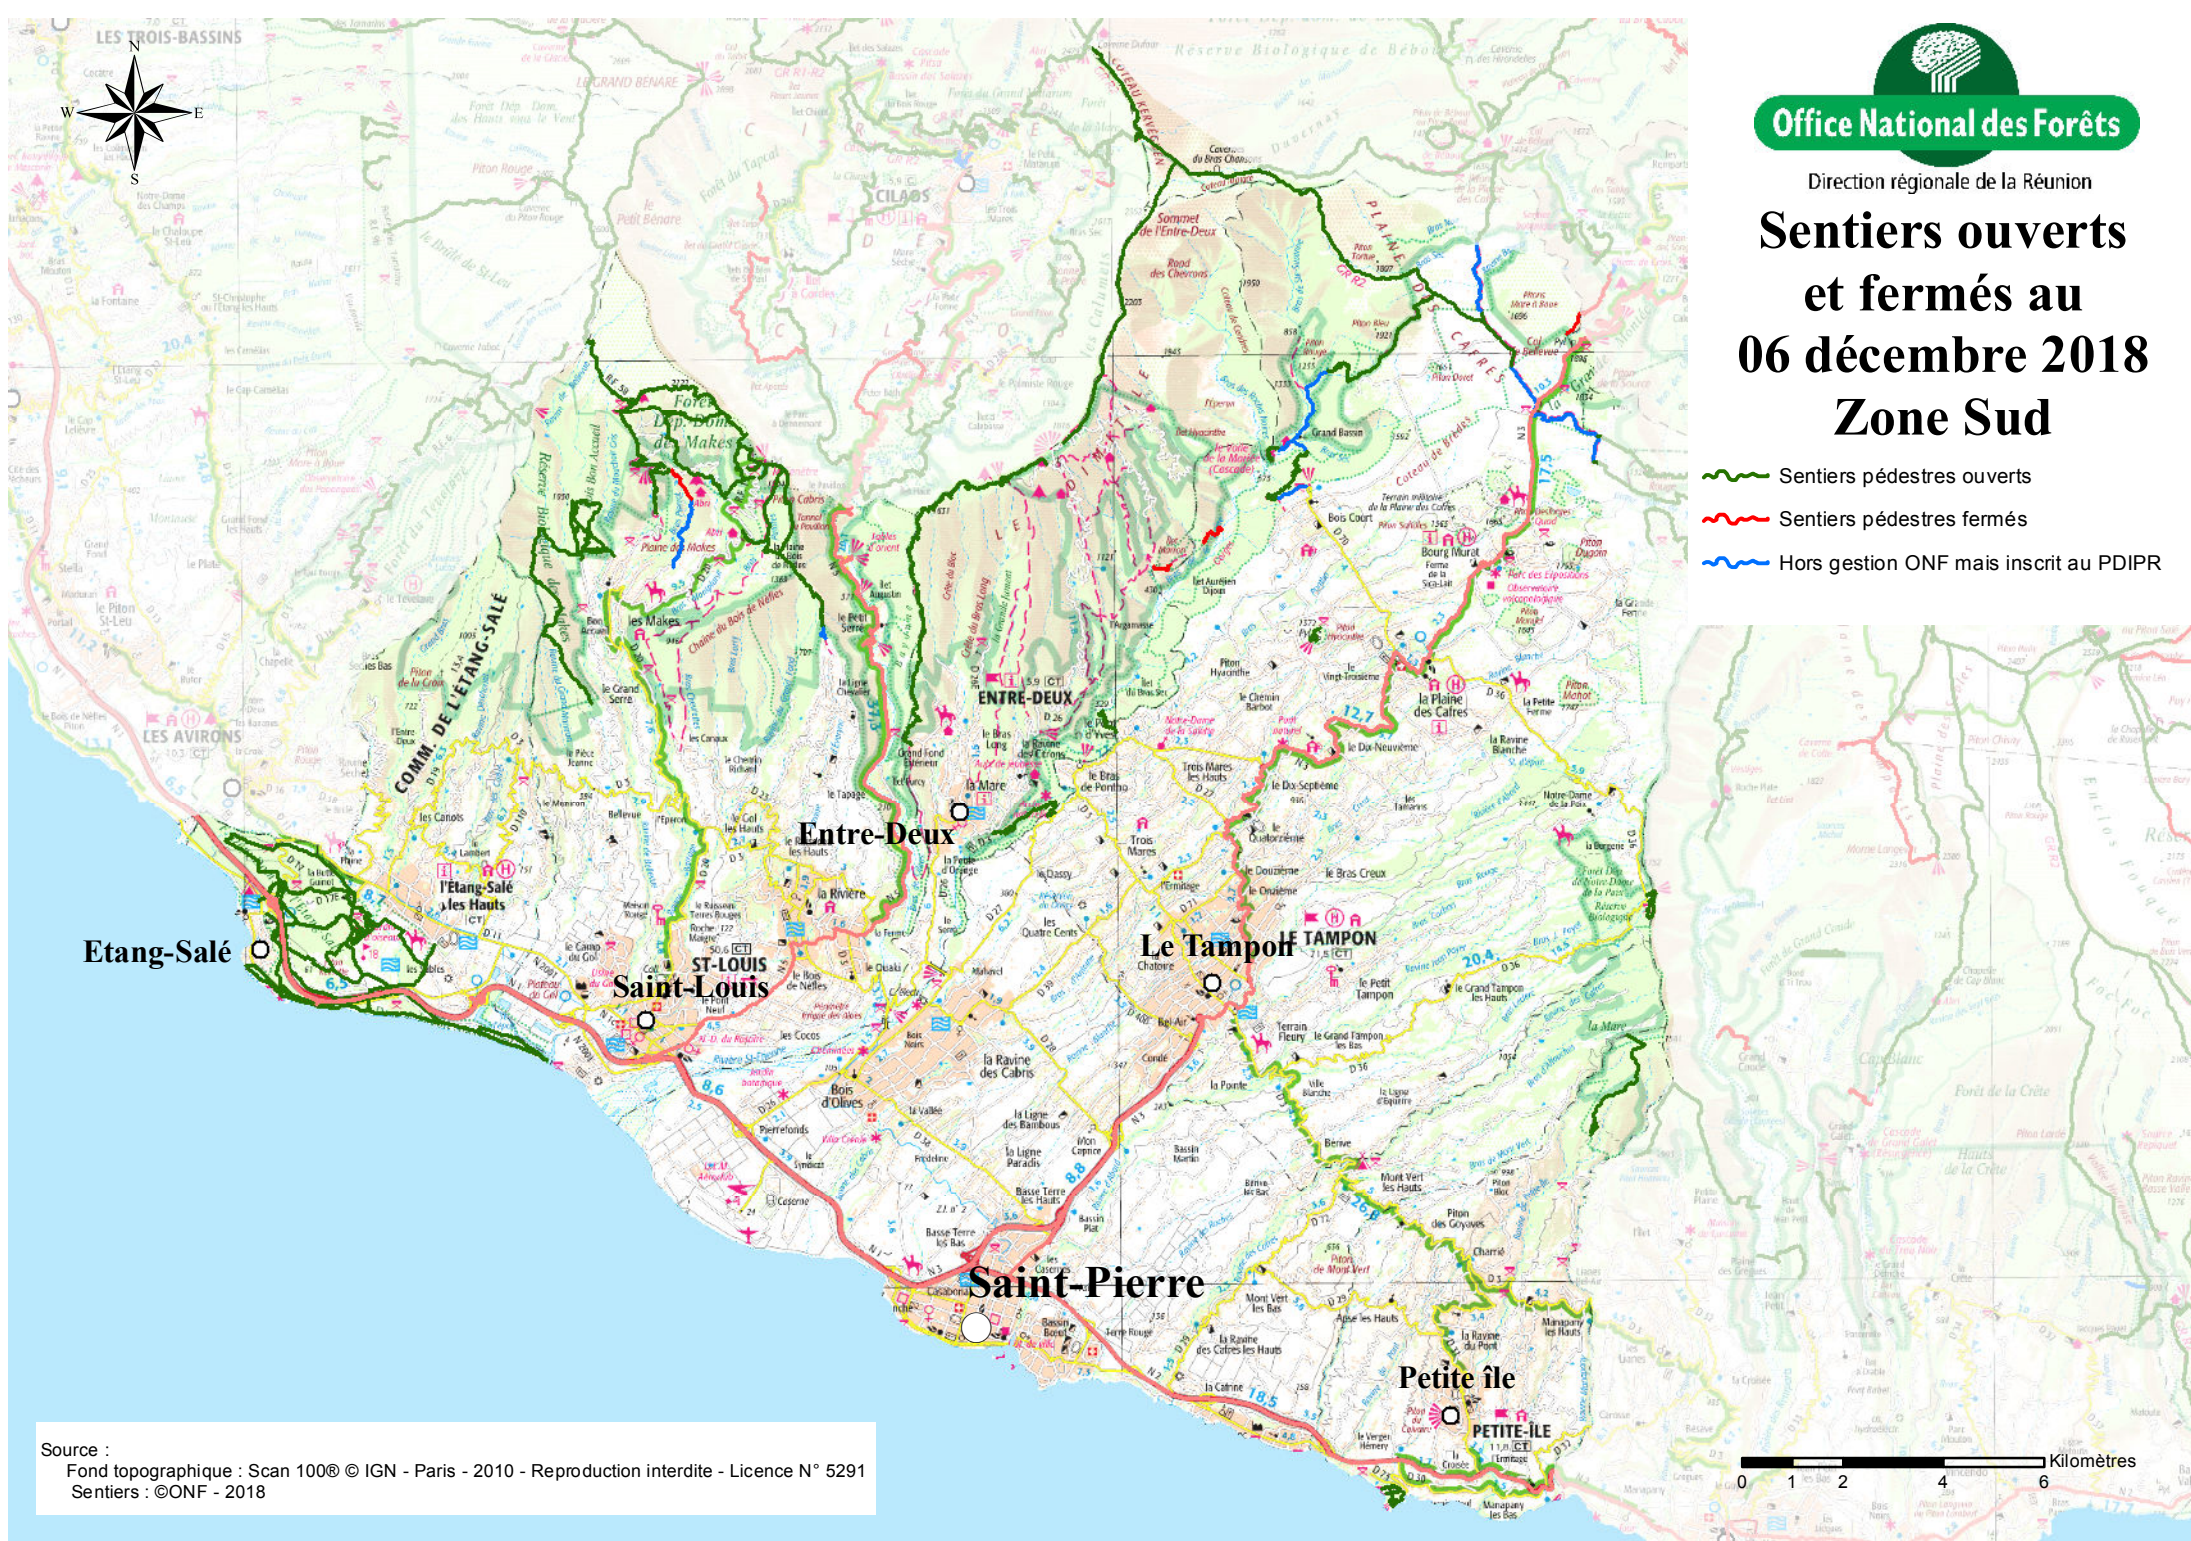

Office National des Forêts

Direction régionale de la Réunion

Sentiers ouverts et fermés au 06 décembre 2018 Zone Sud

-  Sentiers pédestres ouverts
-  Sentiers pédestres fermés
-  Hors gestion ONF mais inscrit au PDIPR

Source :
Fond topographique : Scan 100© IGN - Paris - 2010 - Reproduction interdite - Licence N° 5291
Sentiers : ©ONF - 2018