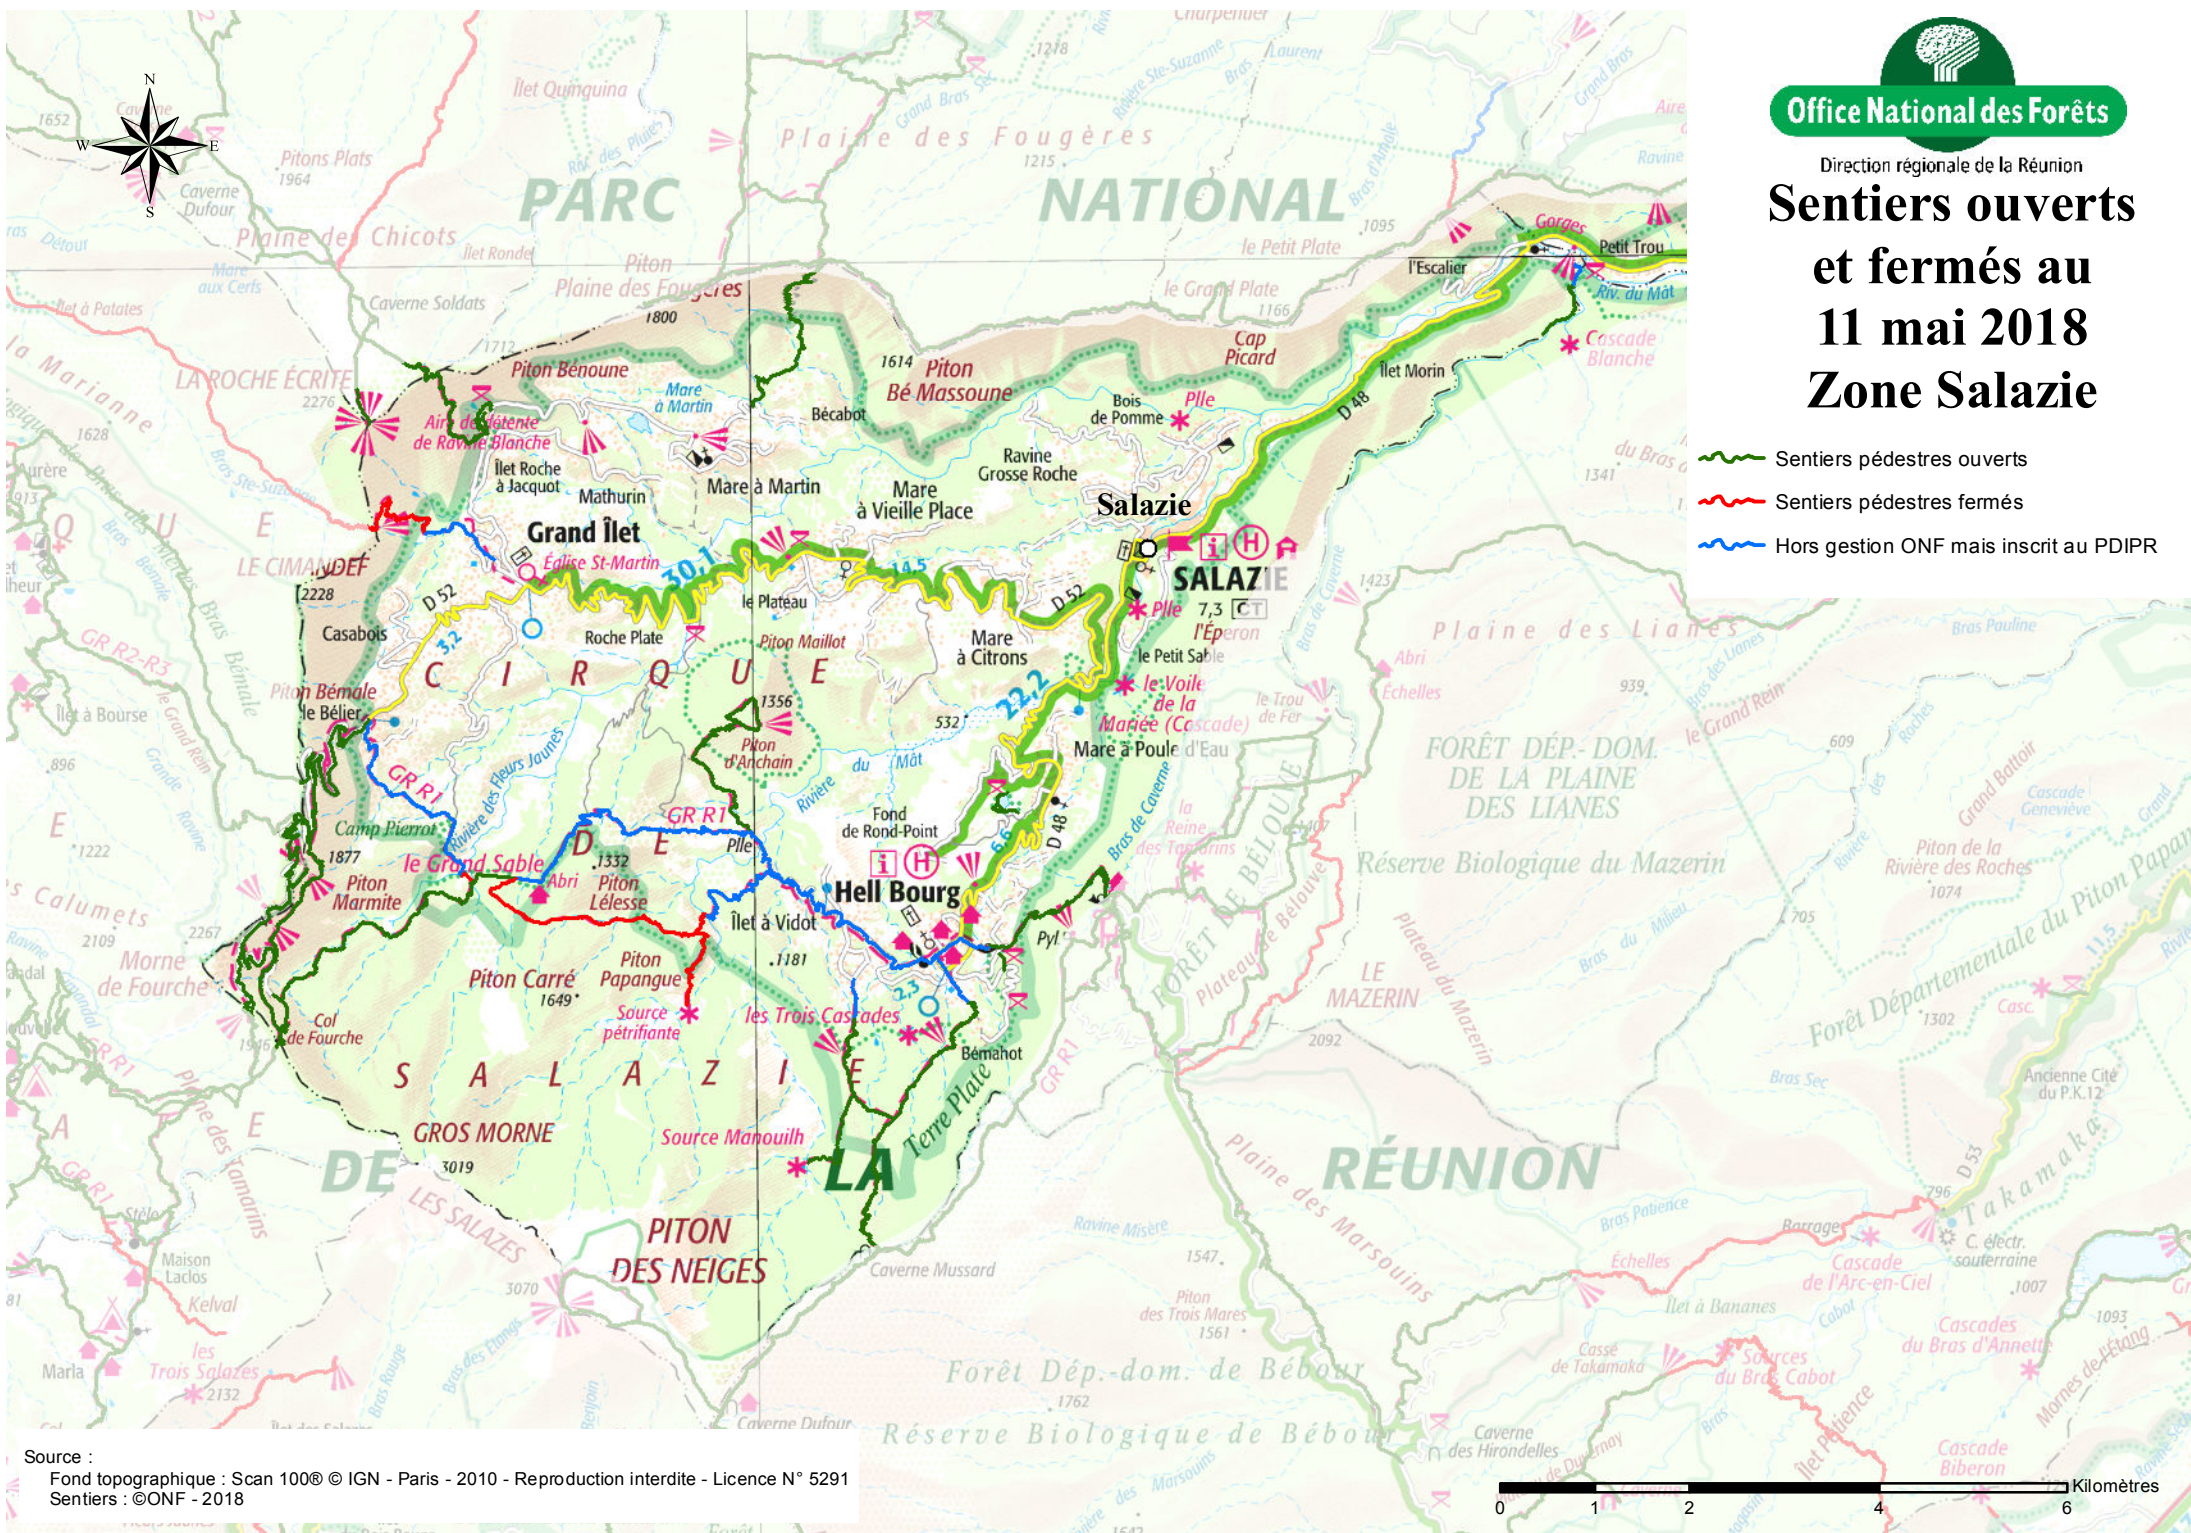

Office National des Forêts

Direction régionale de la Réunion

Sentiers ouverts et fermés au 11 mai 2018 Zone Salazie

- Sentiers pédestres ouverts
- Sentiers pédestres fermés
- Hors gestion ONF mais inscrit au PDIPR

Source :
 Fond topographique : Scan 100® © IGN - Paris - 2010 - Reproduction interdite - Licence N° 5291
 Sentiers : ©ONF - 2018