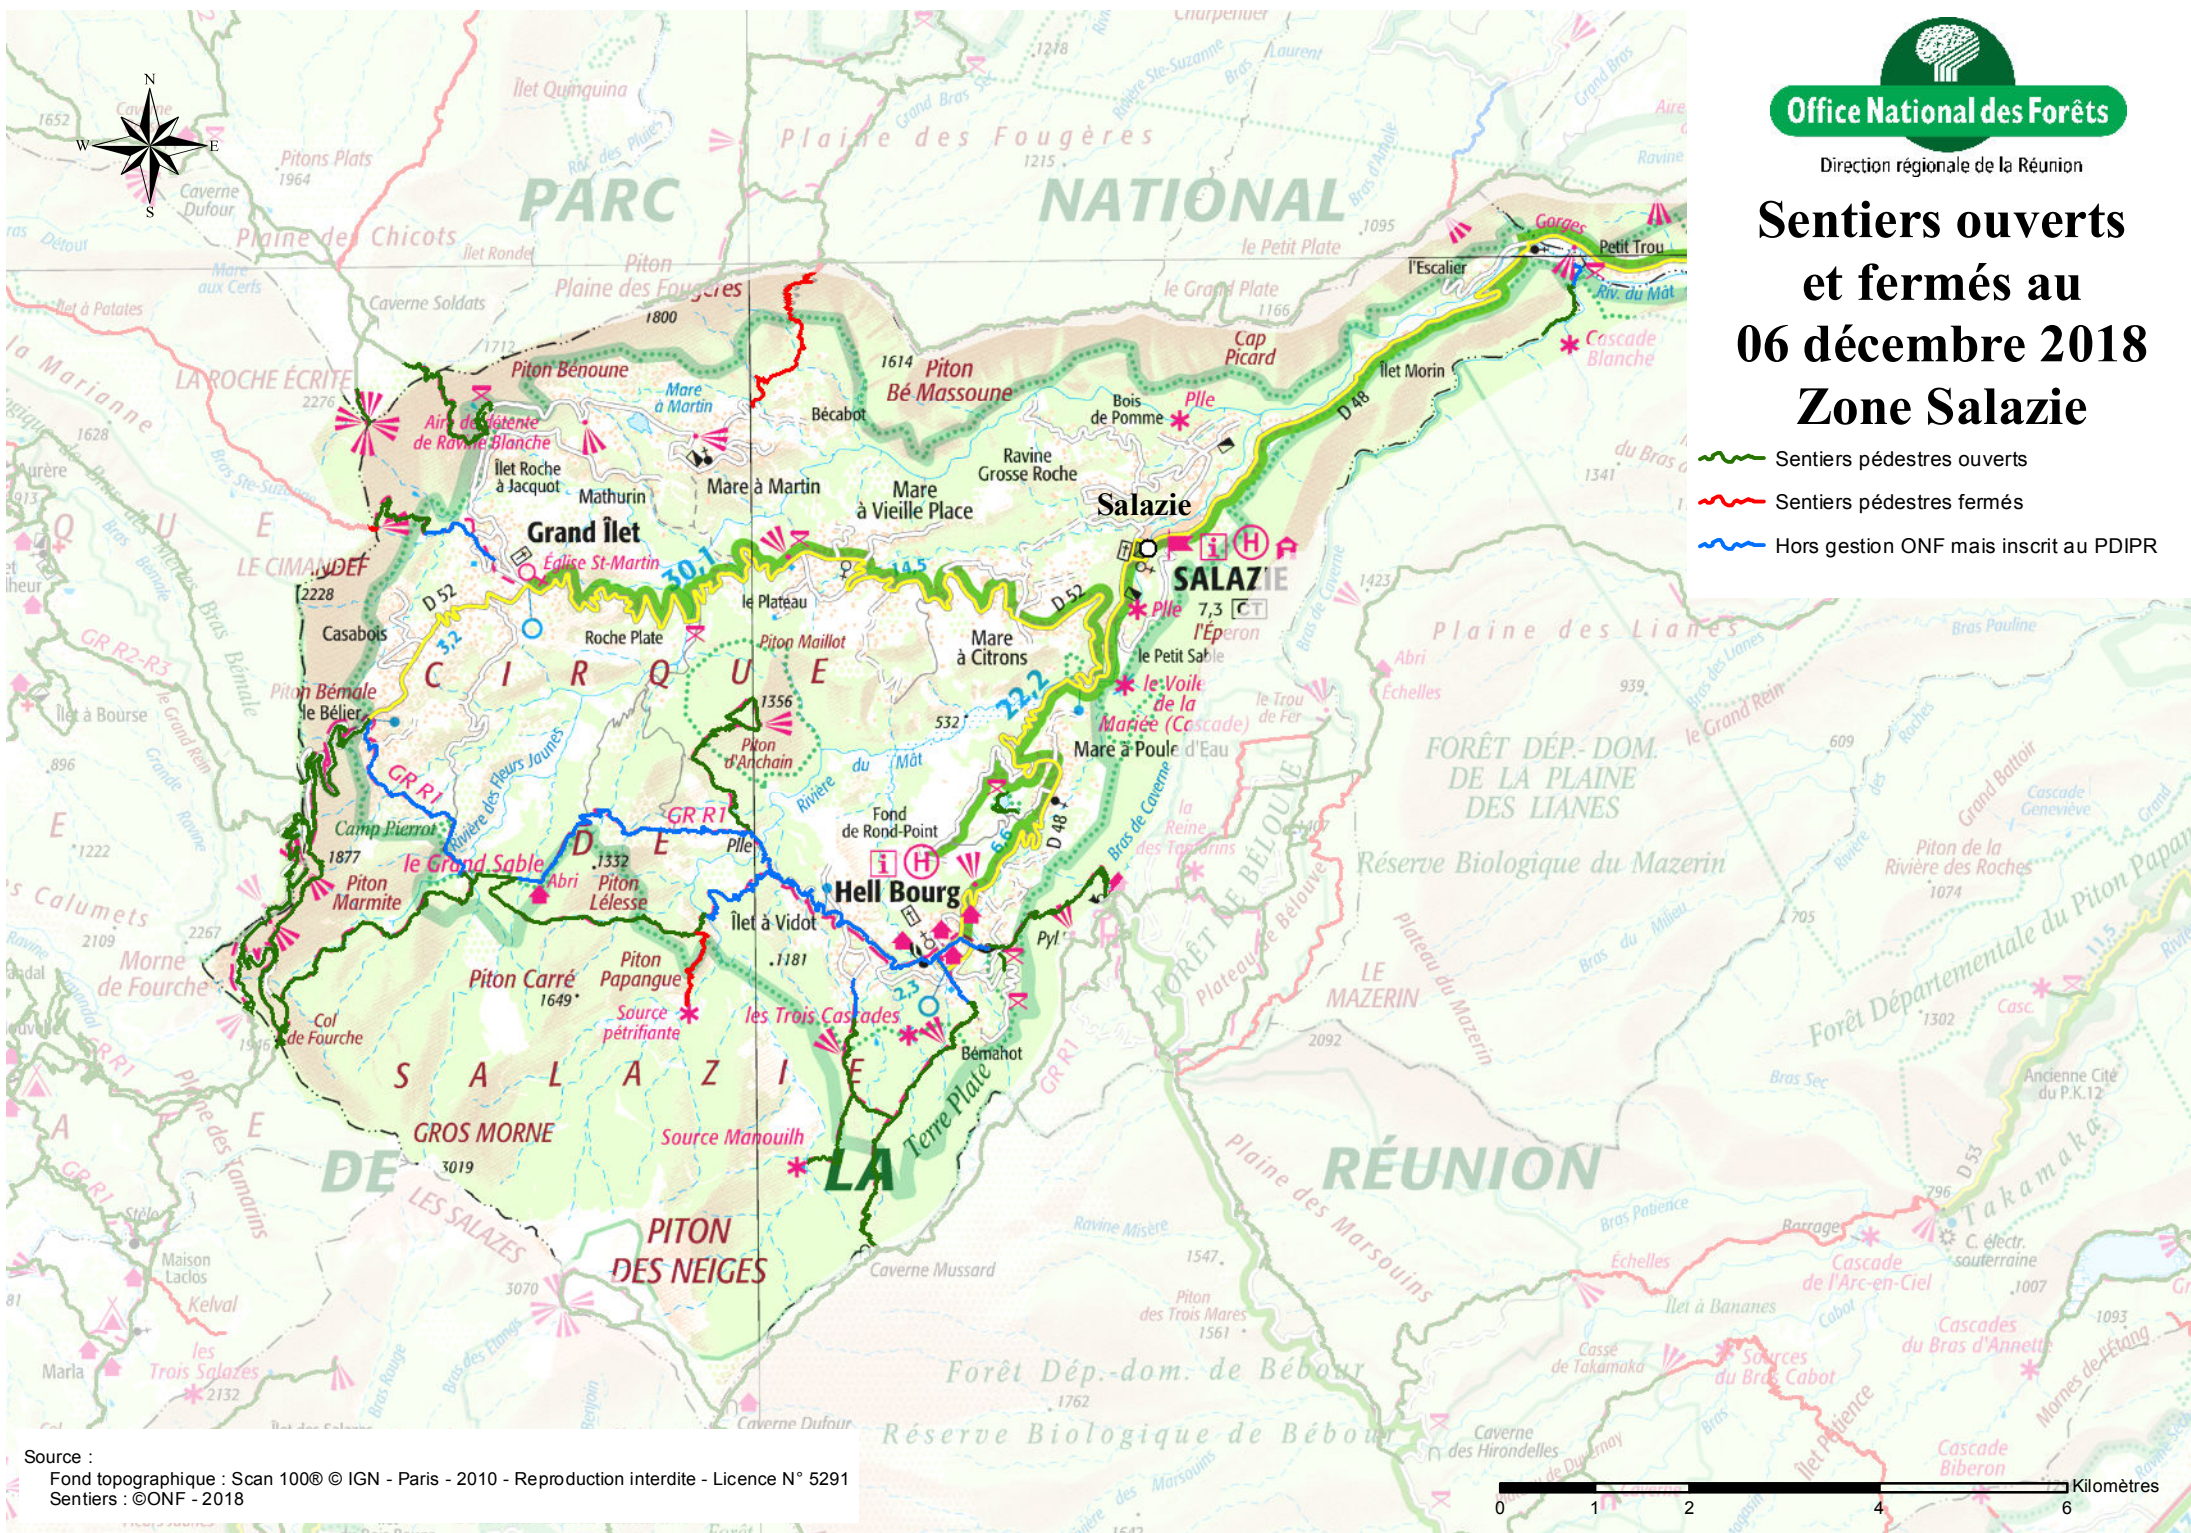

Office National des Forêts

Direction régionale de la Réunion

Sentiers ouverts et fermés au 06 décembre 2018

Zone Salazie

- Sentiers pédestres ouverts
- Sentiers pédestres fermés
- Hors gestion ONF mais inscrit au PDIPR

Source :
 Fond topographique : Scan 100® © IGN - Paris - 2010 - Reproduction interdite - Licence N° 5291
 Sentiers : ©ONF - 2018