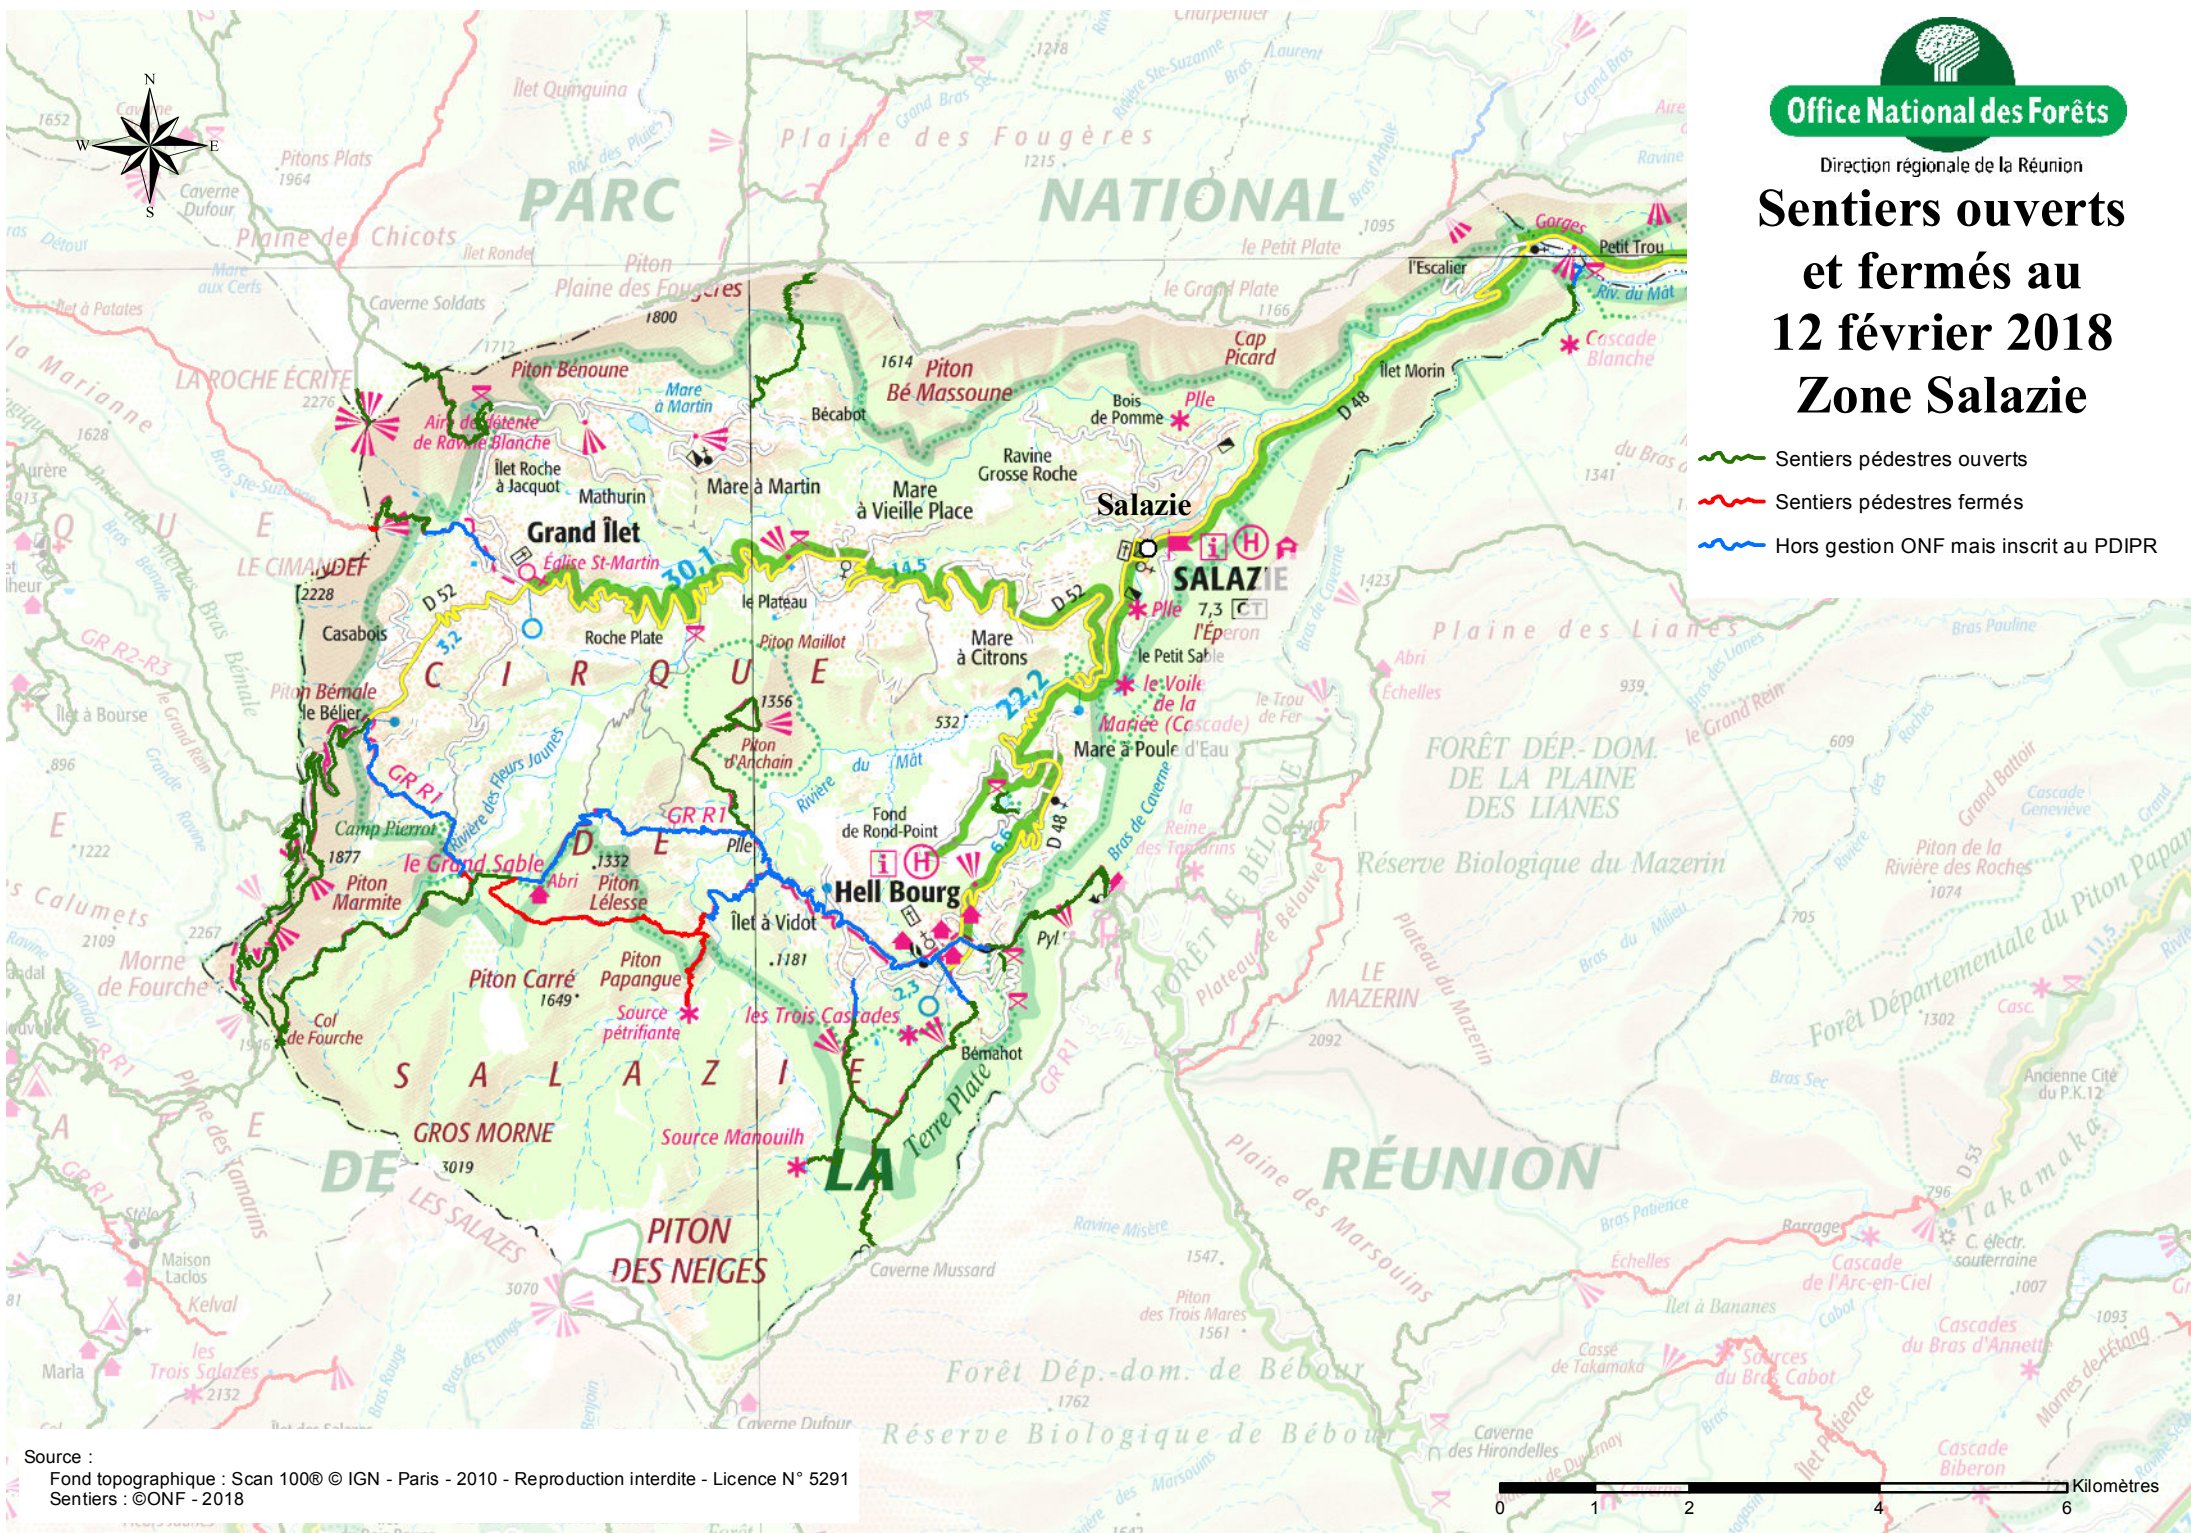

Office National des Forêts

Direction régionale de la Réunion

Sentiers ouverts et fermés au 12 février 2018

Zone Salazie

-  Sentiers pédestres ouverts
-  Sentiers pédestres fermés
-  Hors gestion ONF mais inscrit au PDIPR

Source :
 Fond topographique : Scan 100© © IGN - Paris - 2010 - Reproduction interdite - Licence N° 5291
 Sentiers : ©ONF - 2018