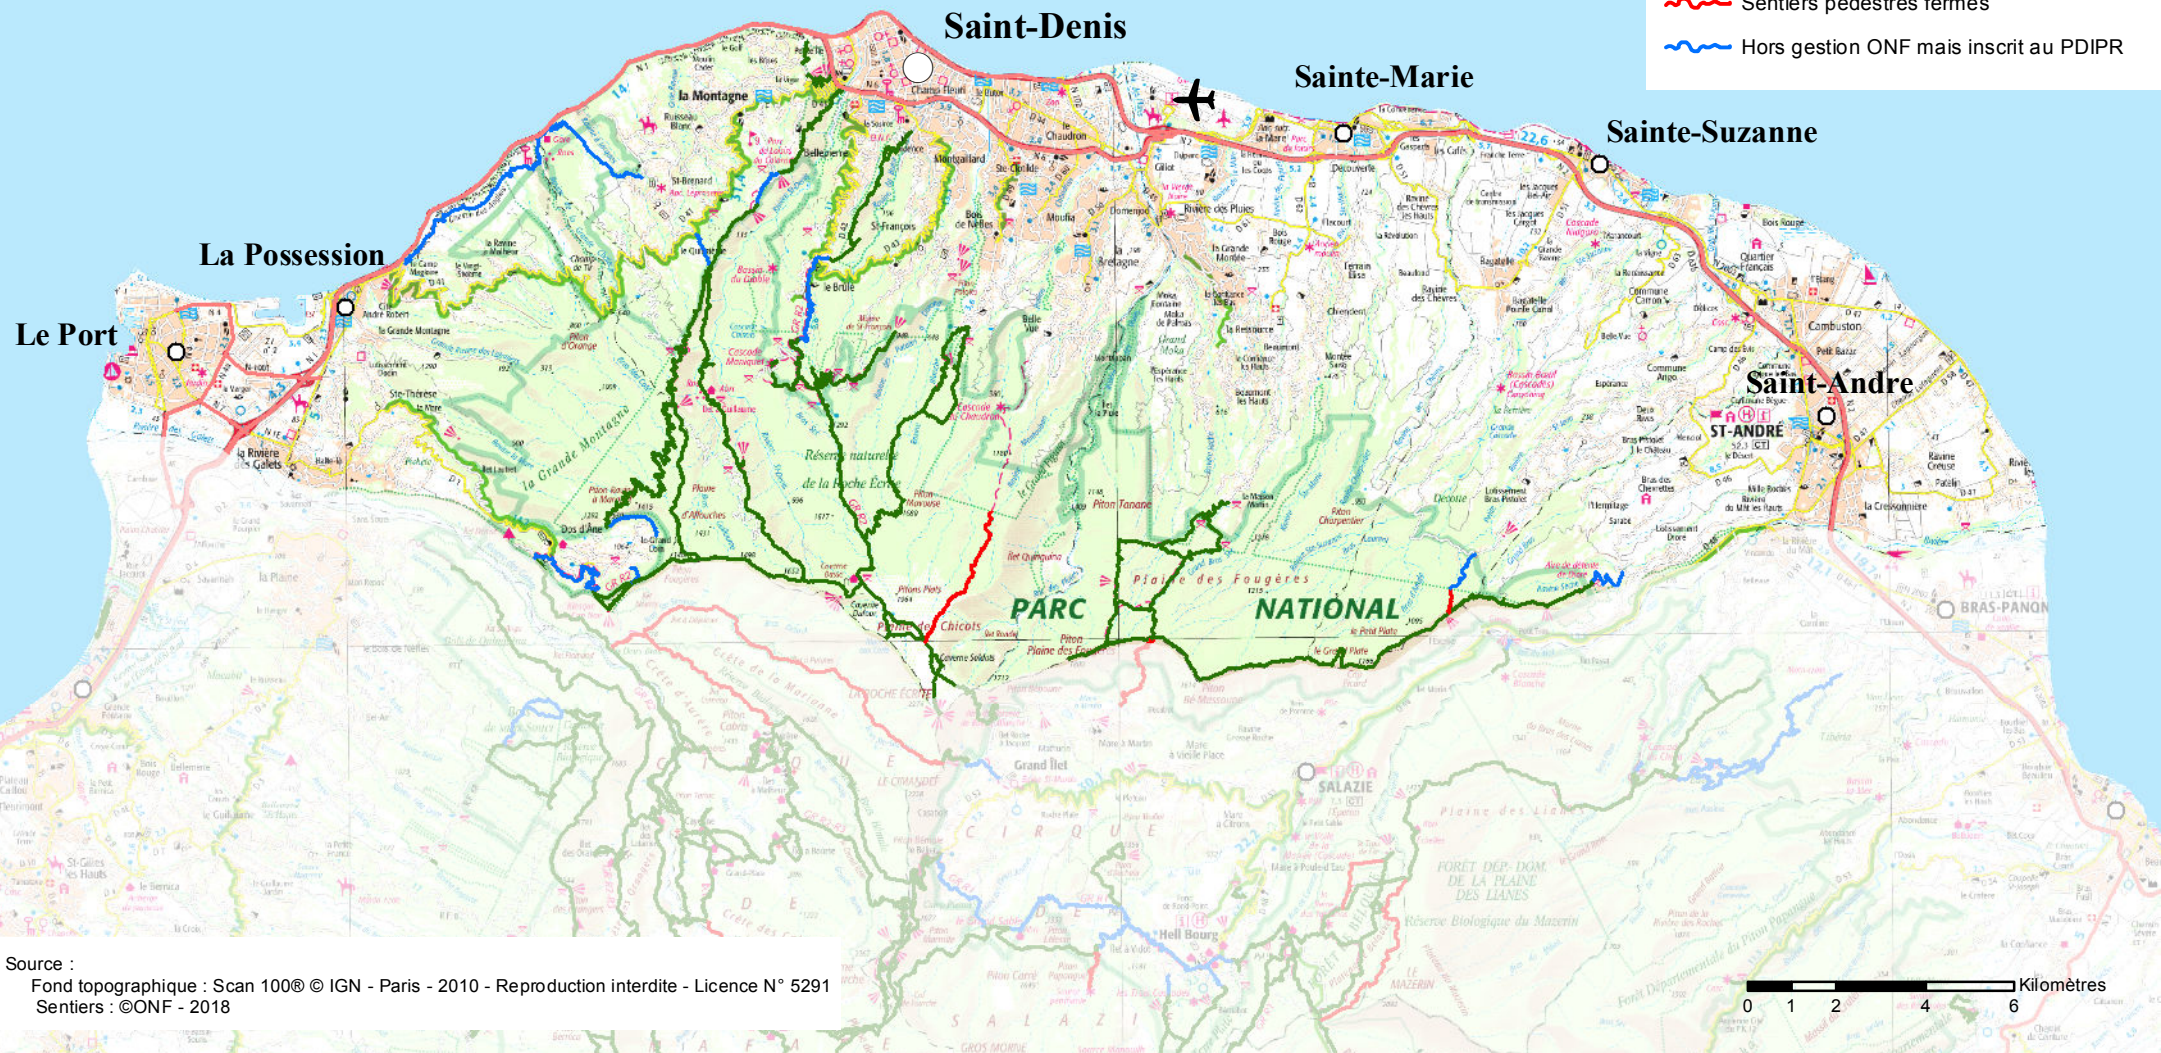

Sentiers ouverts et fermés au 06 décembre 2018 Zone Nord

- Sentiers pédestres ouverts
- Sentiers pédestres fermés
- Hors gestion ONF mais inscrit au PDIPR

Source :
Fond topographique : Scan 100© IGN - Paris - 2010 - Reproduction interdite - Licence N° 5291
Sentiers : ©ONF - 2018