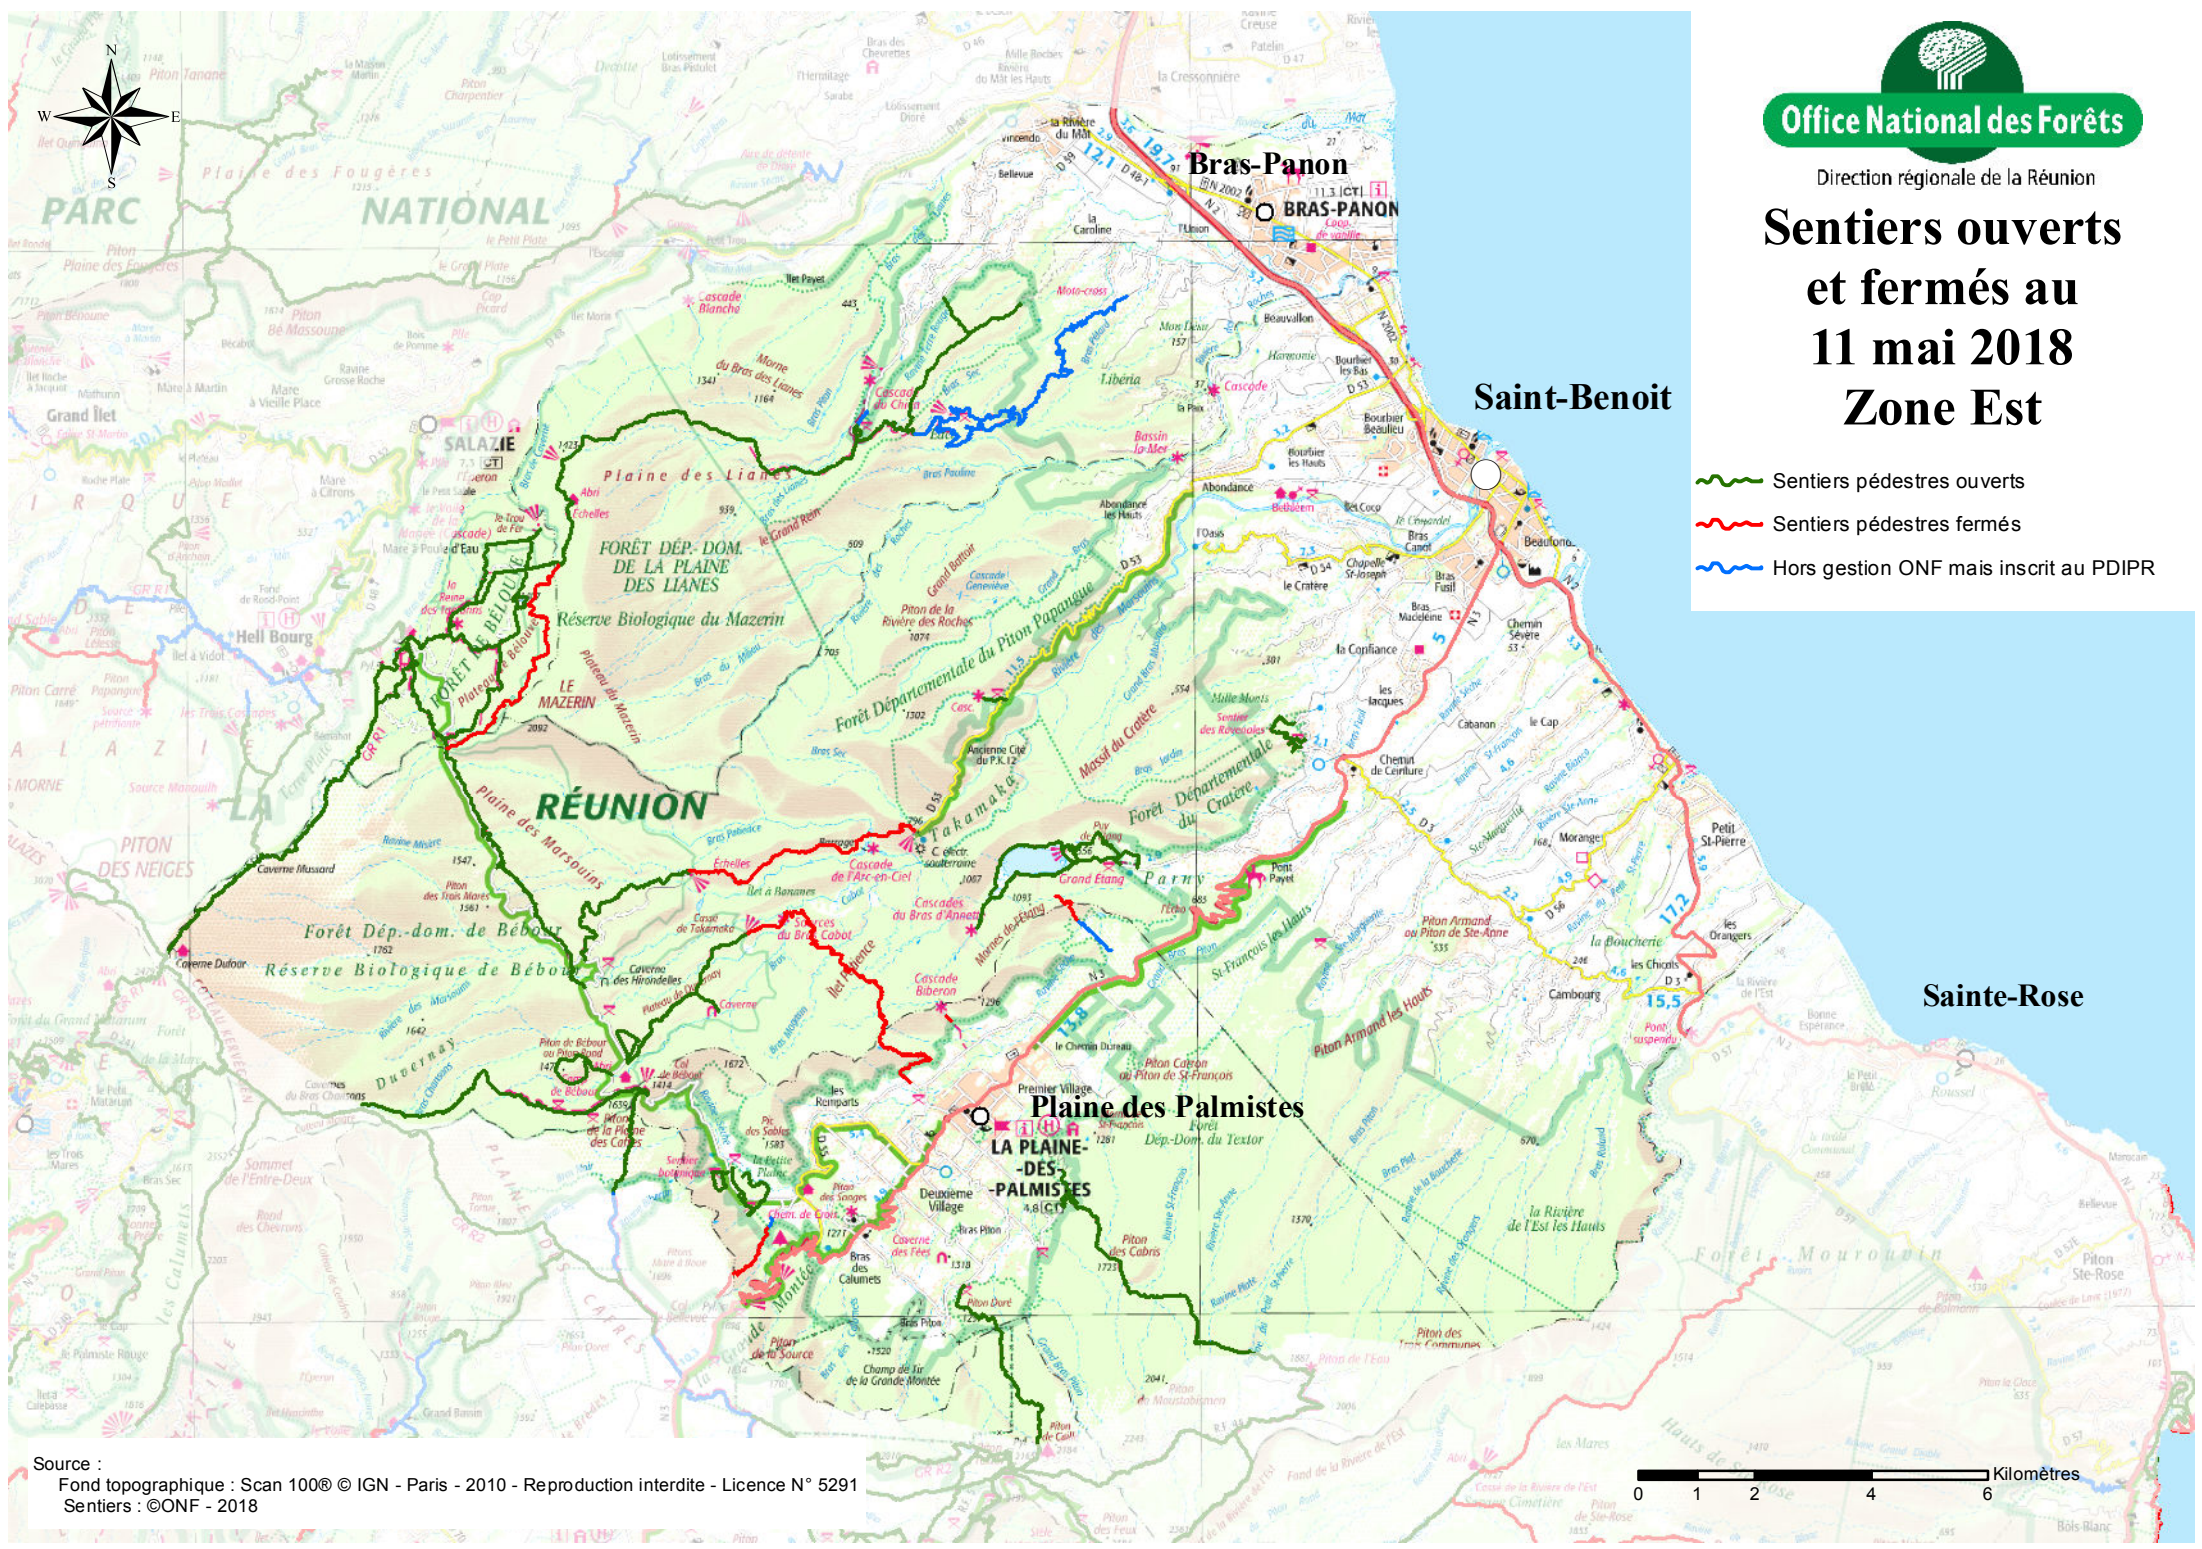

# Sentiers ouverts et fermés au 11 mai 2018

## Zone Est

-  Sentiers pédestres ouverts
-  Sentiers pédestres fermés
-  Hors gestion ONF mais inscrit au PDIPR

Source :  
 Fond topographique : Scan 100© IGN - Paris - 2010 - Reproduction interdite - Licence N° 5291  
 Sentiers : ©ONF - 2018