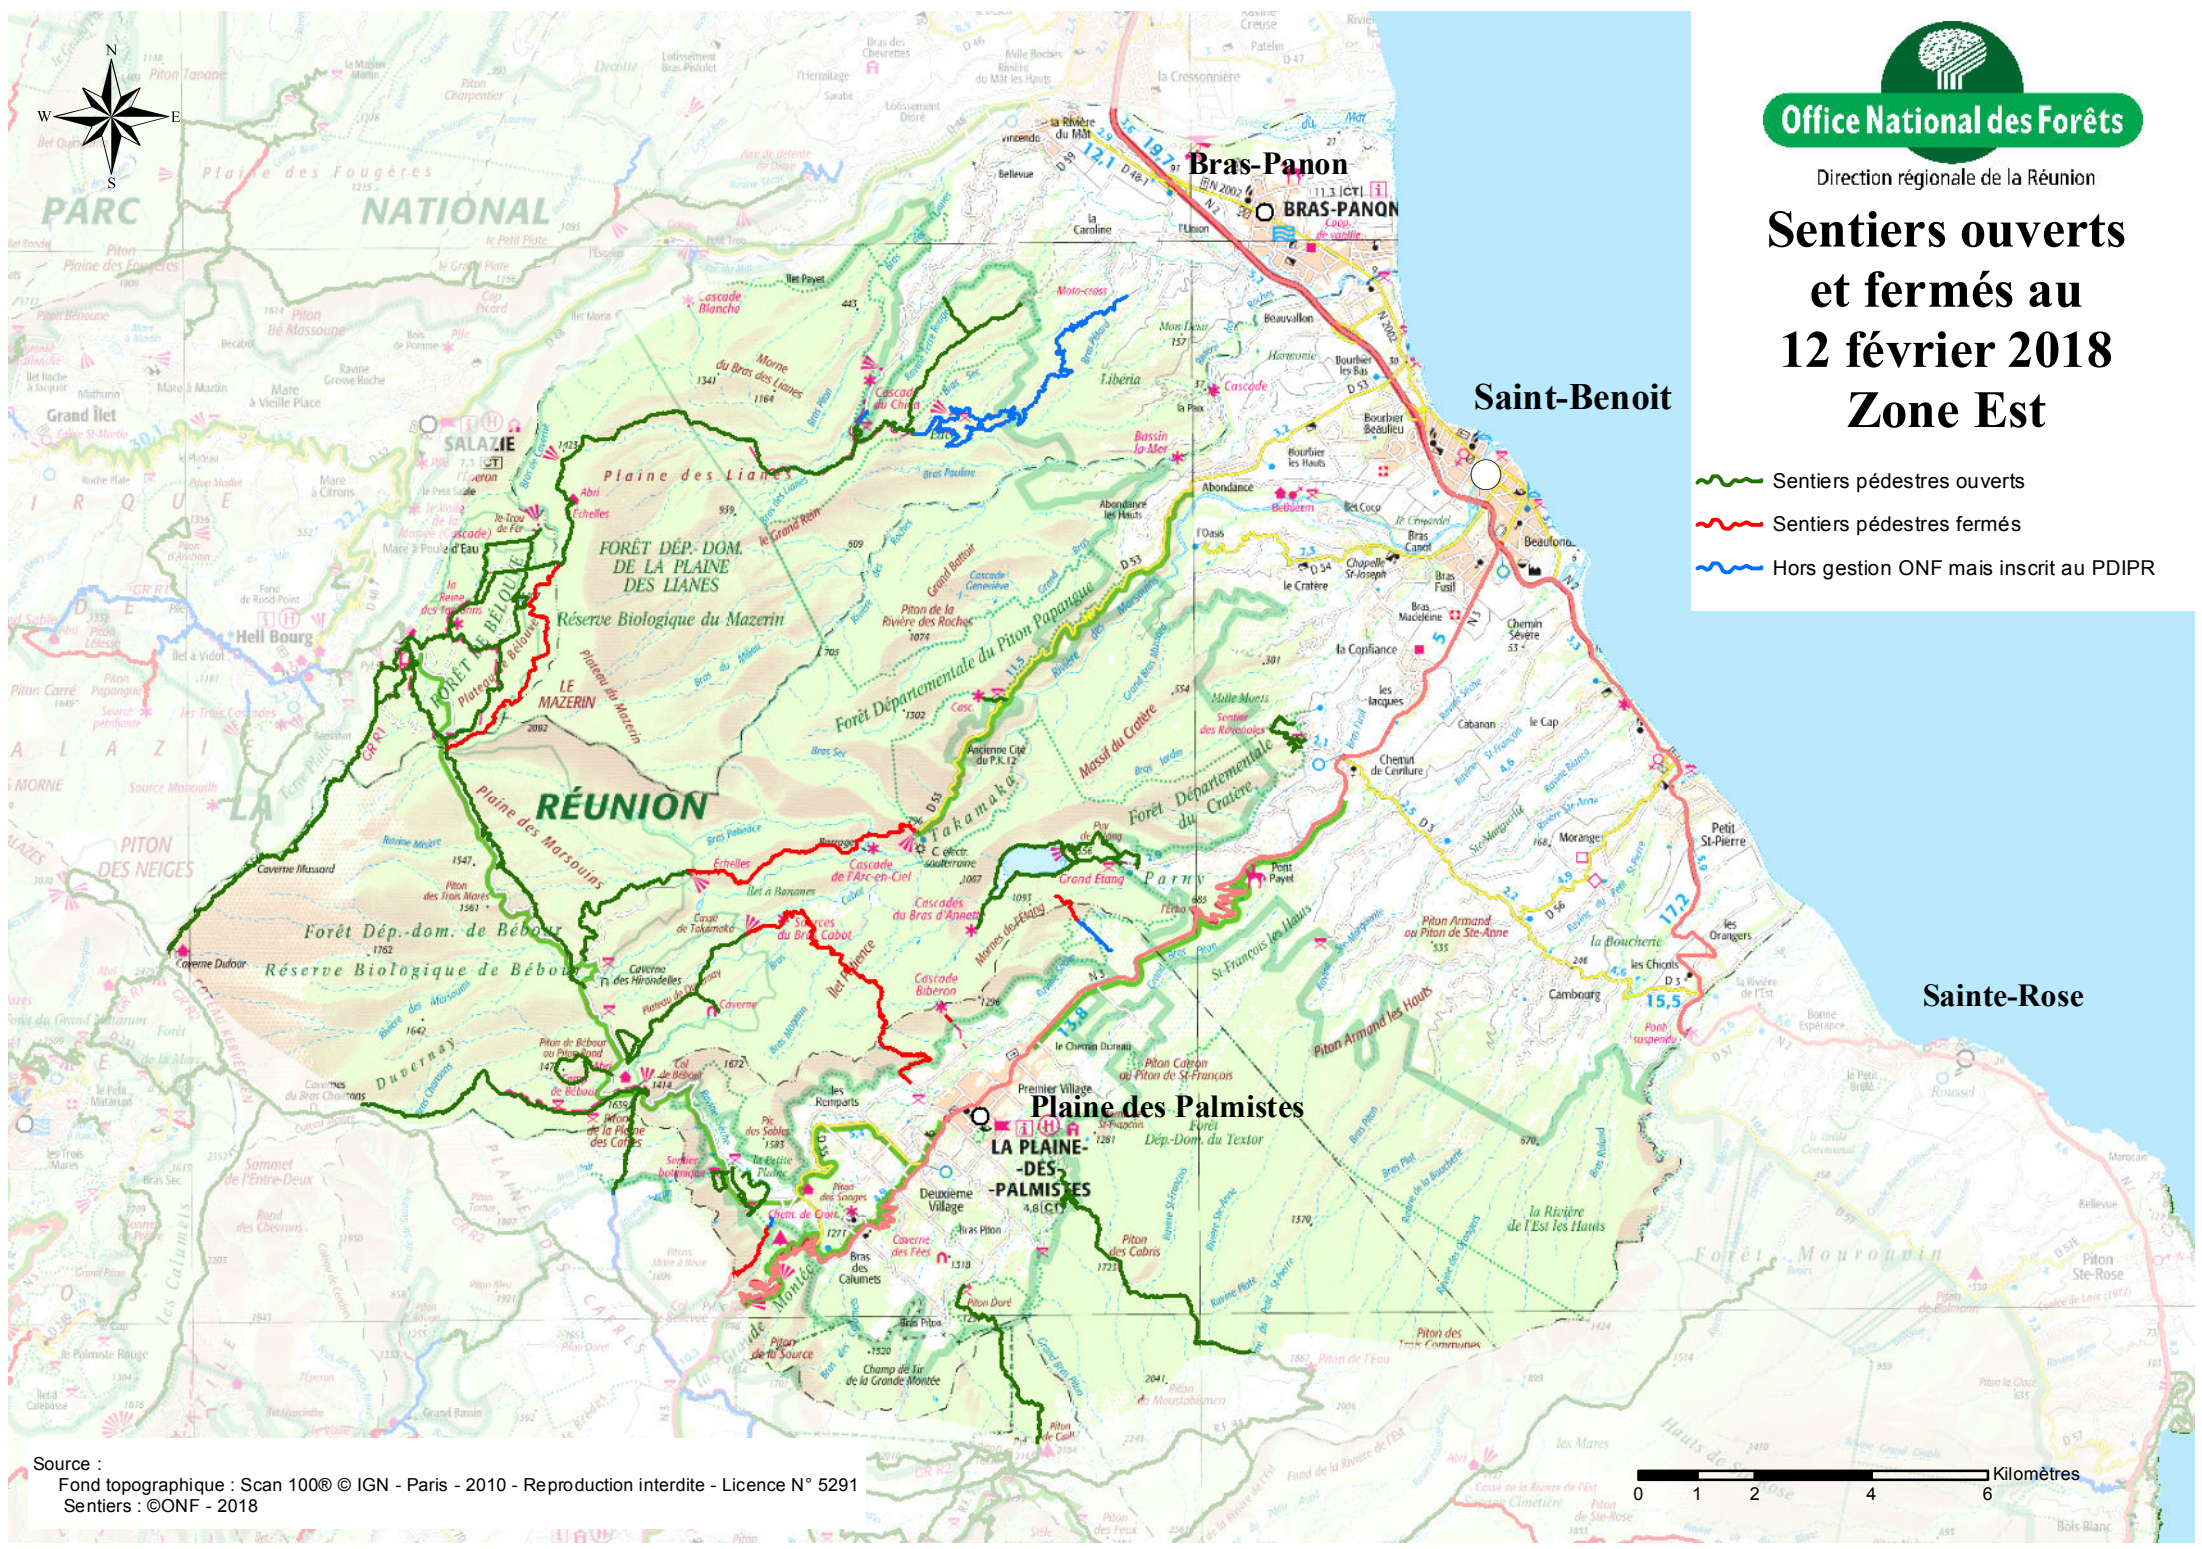

Office National des Forêts

Direction régionale de la Réunion

Sentiers ouverts et fermés au 12 février 2018

Zone Est

-  Sentiers pédestres ouverts
-  Sentiers pédestres fermés
-  Hors gestion ONF mais inscrit au PDIPR

Source :
 Fond topographique : Scan 100© IGN - Paris - 2010 - Reproduction interdite - Licence N° 5291
 Sentiers : ©ONF - 2018