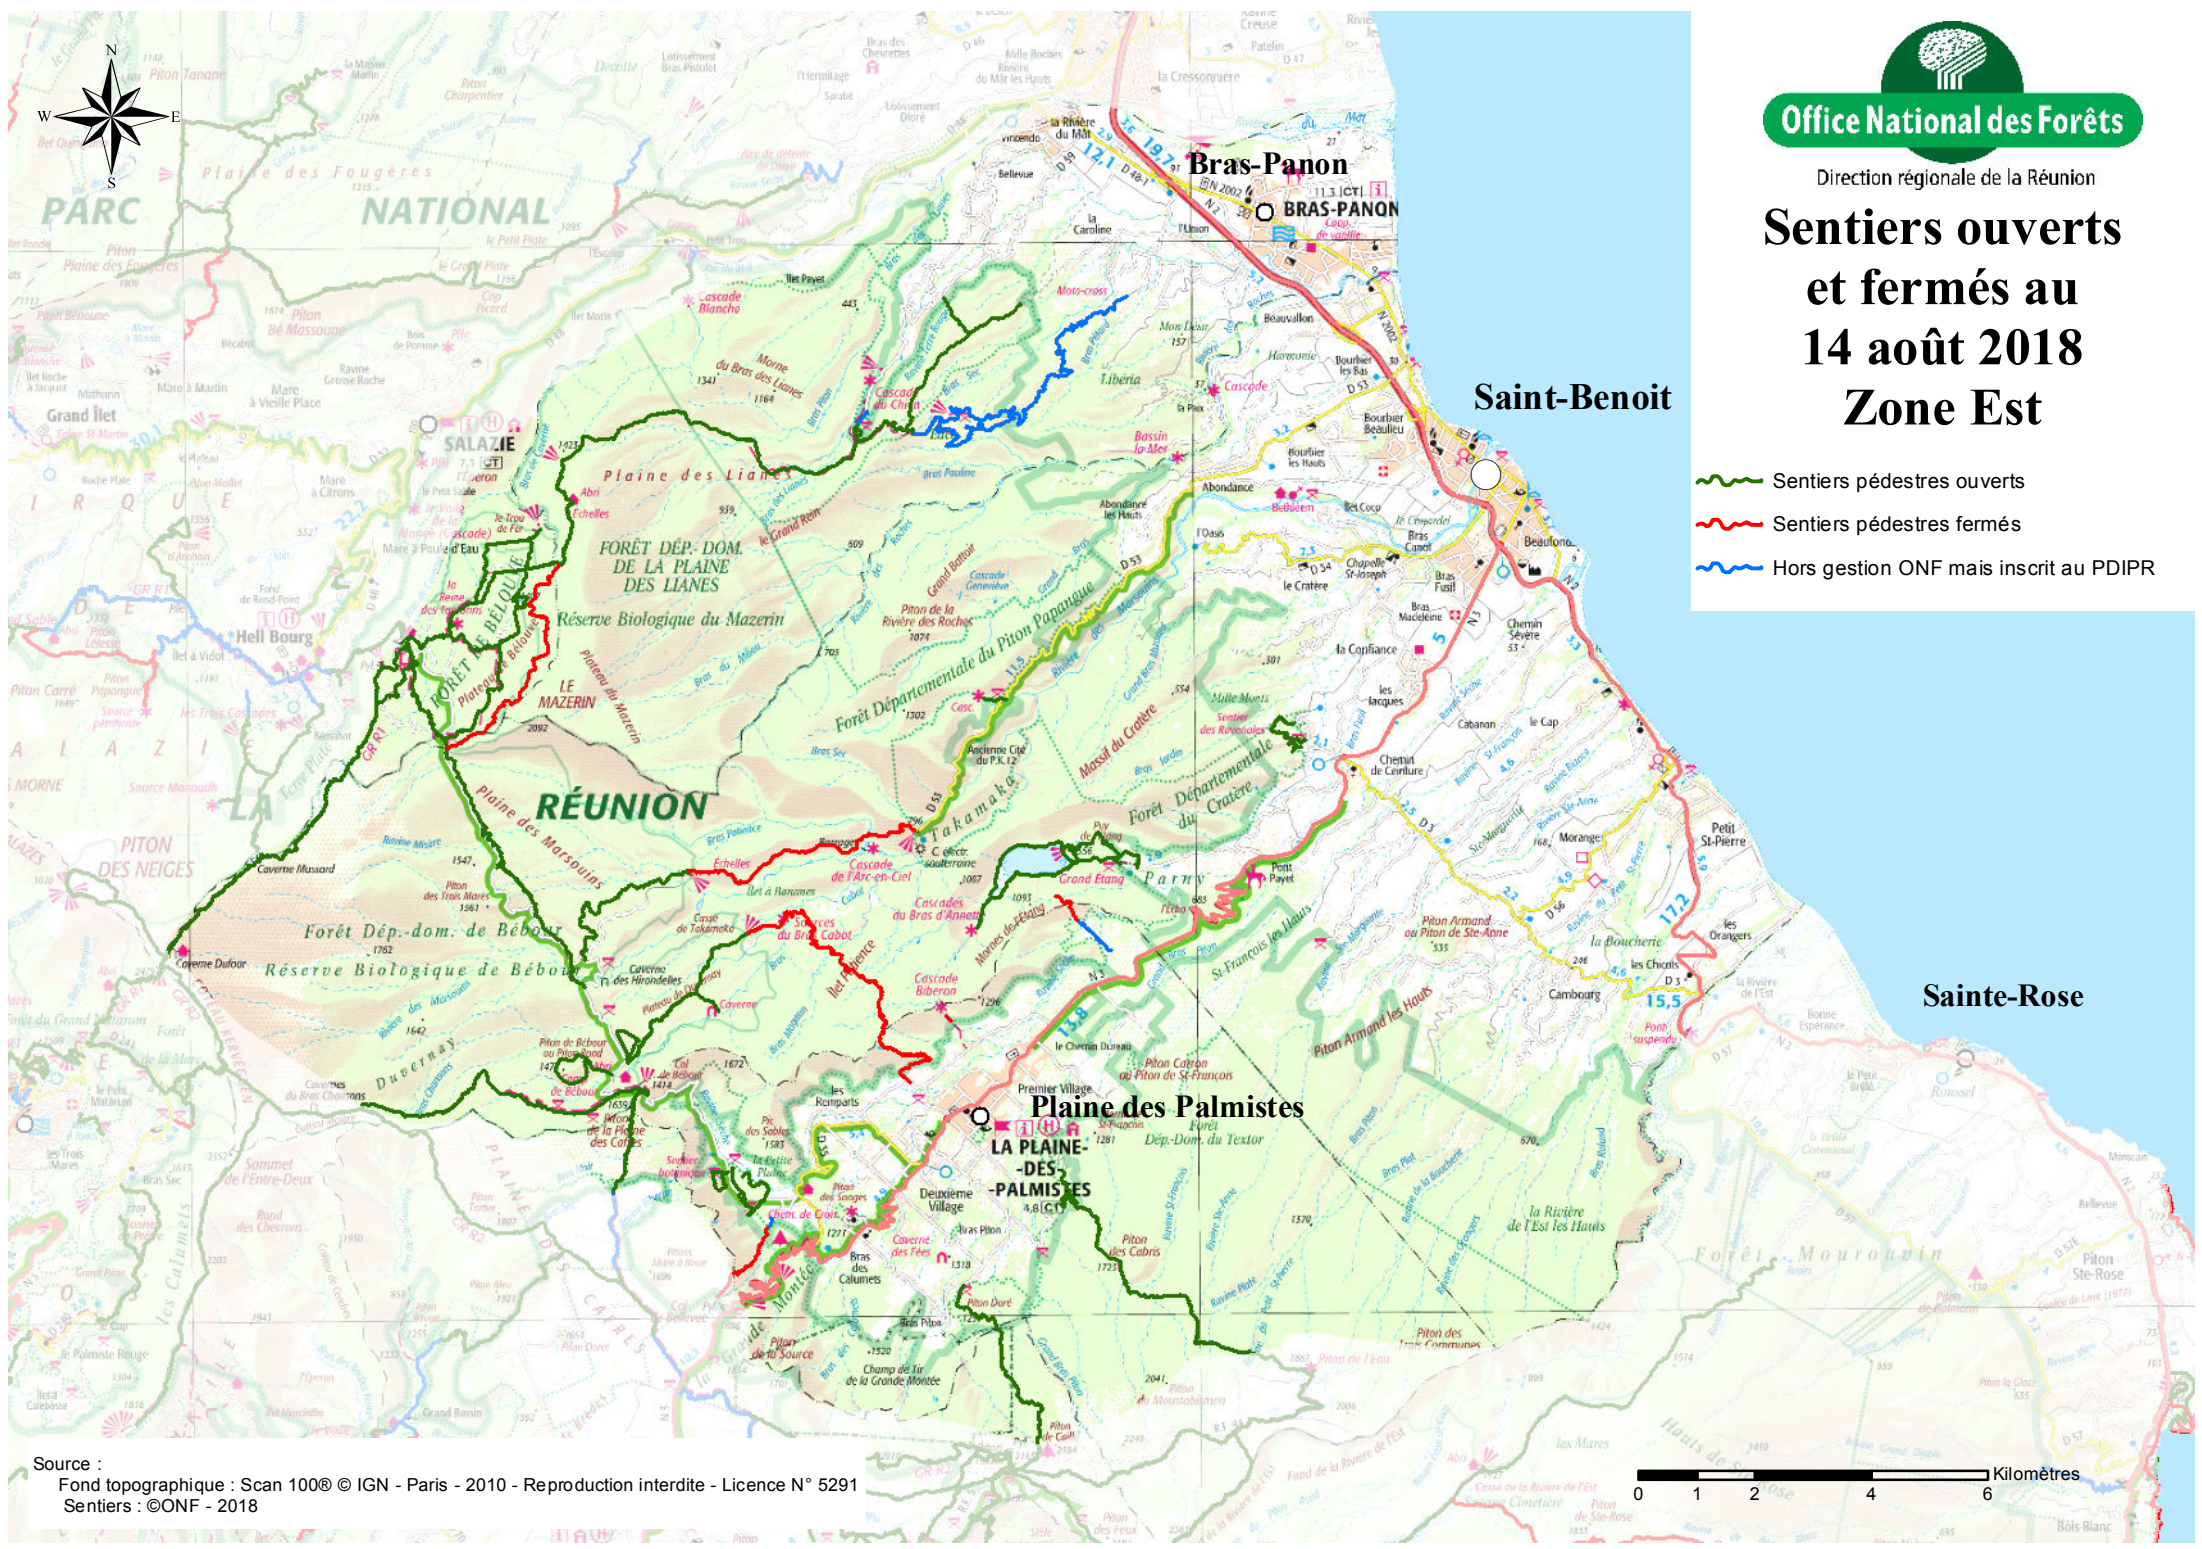

Office National des Forêts

Direction régionale de la Réunion

Sentiers ouverts et fermés au 14 août 2018

Zone Est

-  Sentiers pédestres ouverts
-  Sentiers pédestres fermés
-  Hors gestion ONF mais inscrit au PDIPR

Source :
 Fond topographique : Scan 100© IGN - Paris - 2010 - Reproduction interdite - Licence N° 5291
 Sentiers : ©ONF - 2018