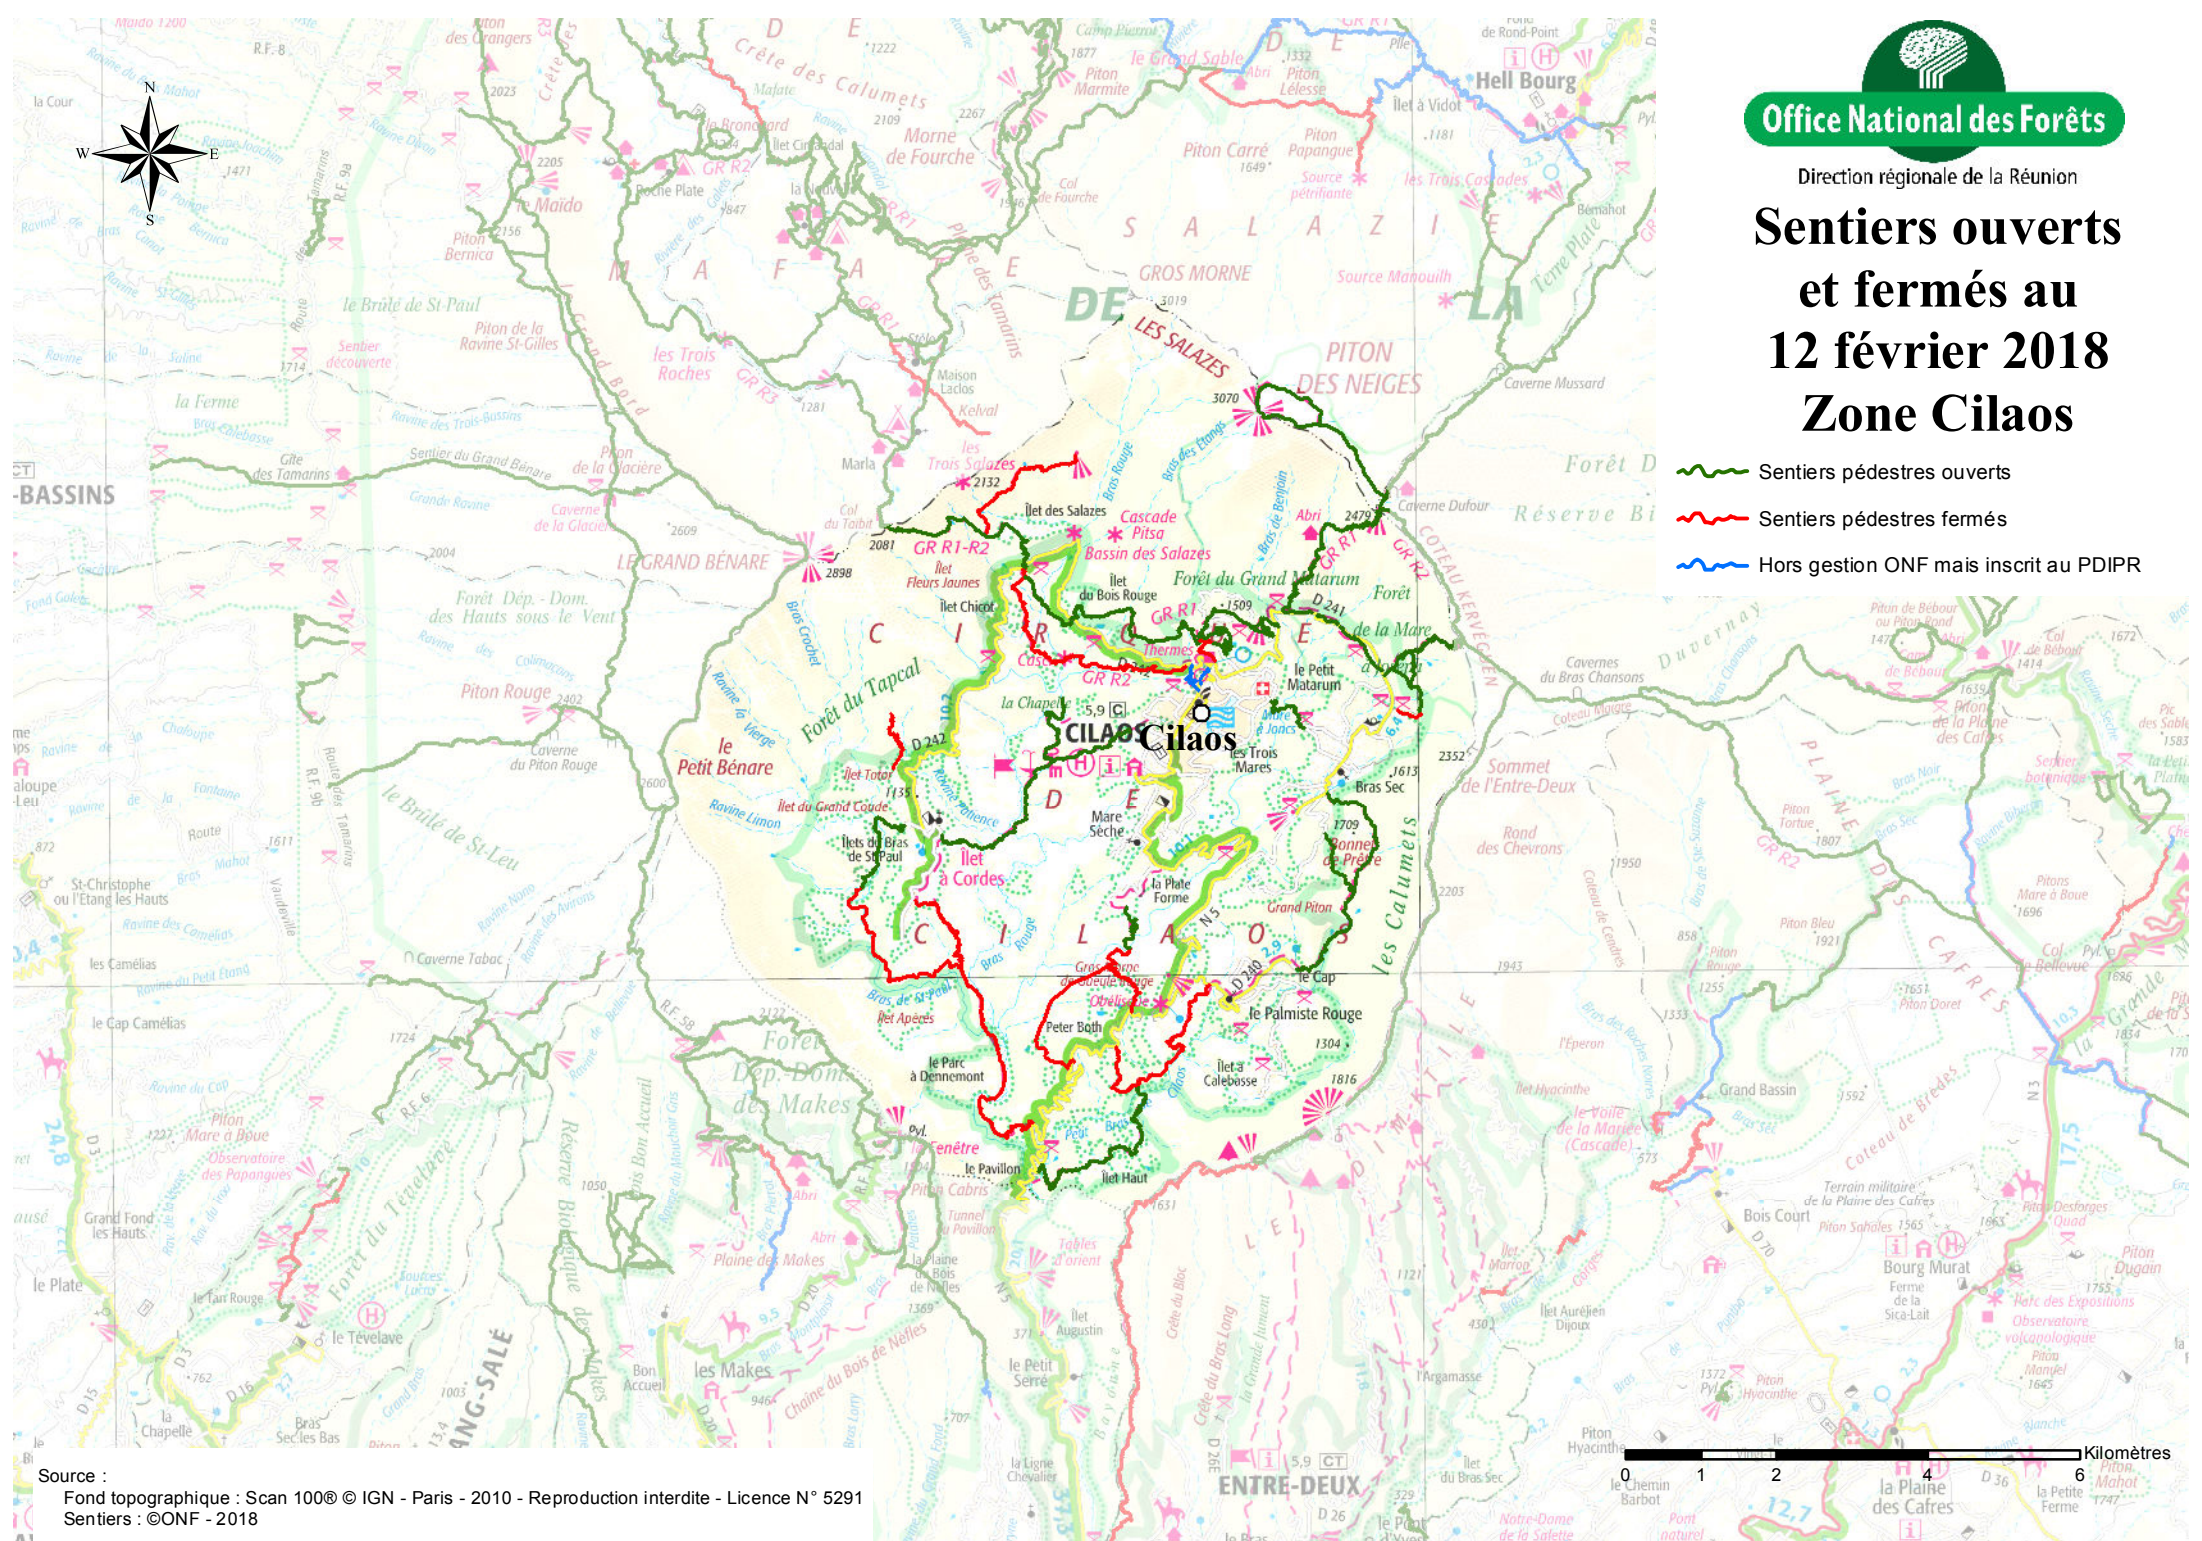

Office National des Forêts

Direction régionale de la Réunion

Sentiers ouverts et fermés au 12 février 2018 Zone Cilaos

- Sentiers pédestres ouverts
- Sentiers pédestres fermés
- Hors gestion ONF mais inscrit au PDIPR

Source :
 Fond topographique : Scan 100© © IGN - Paris - 2010 - Reproduction interdite - Licence N° 5291
 Sentiers : ©ONF - 2018