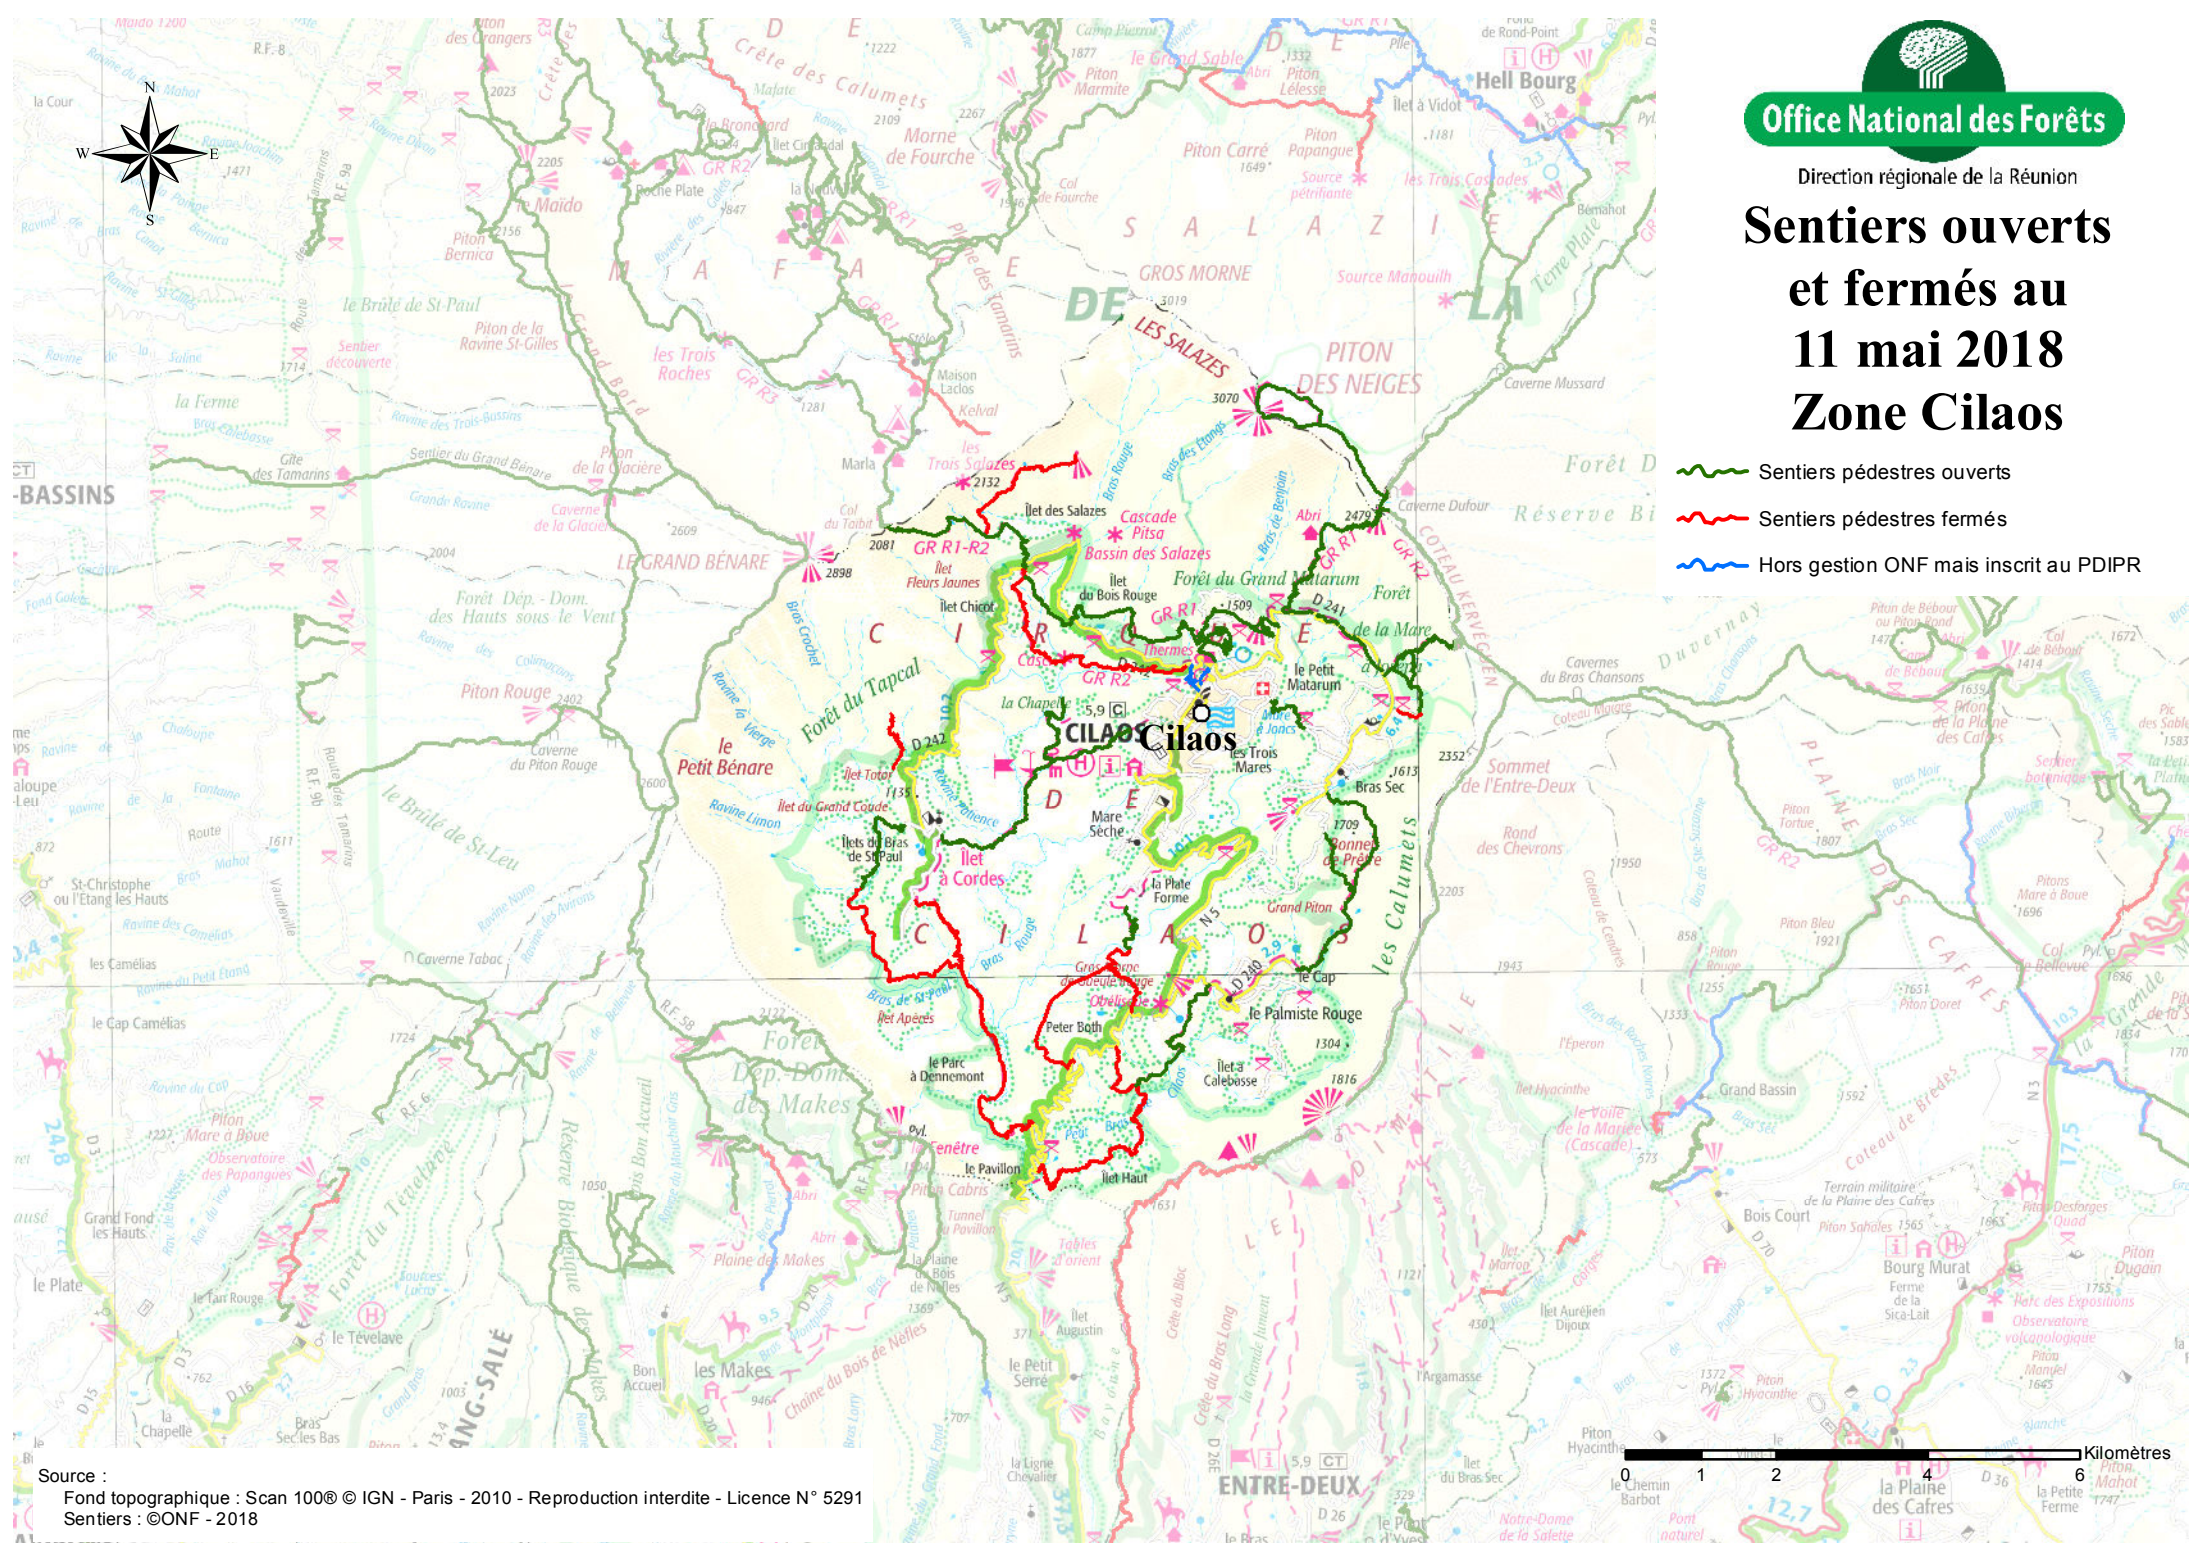

Office National des Forêts

Direction régionale de la Réunion

Sentiers ouverts et fermés au 11 mai 2018 Zone Cilaos

-  Sentiers pédestres ouverts
-  Sentiers pédestres fermés
-  Hors gestion ONF mais inscrit au PDIPR

Source :
 Fond topographique : Scan 100© © IGN - Paris - 2010 - Reproduction interdite - Licence N° 5291
 Sentiers : ©ONF - 2018