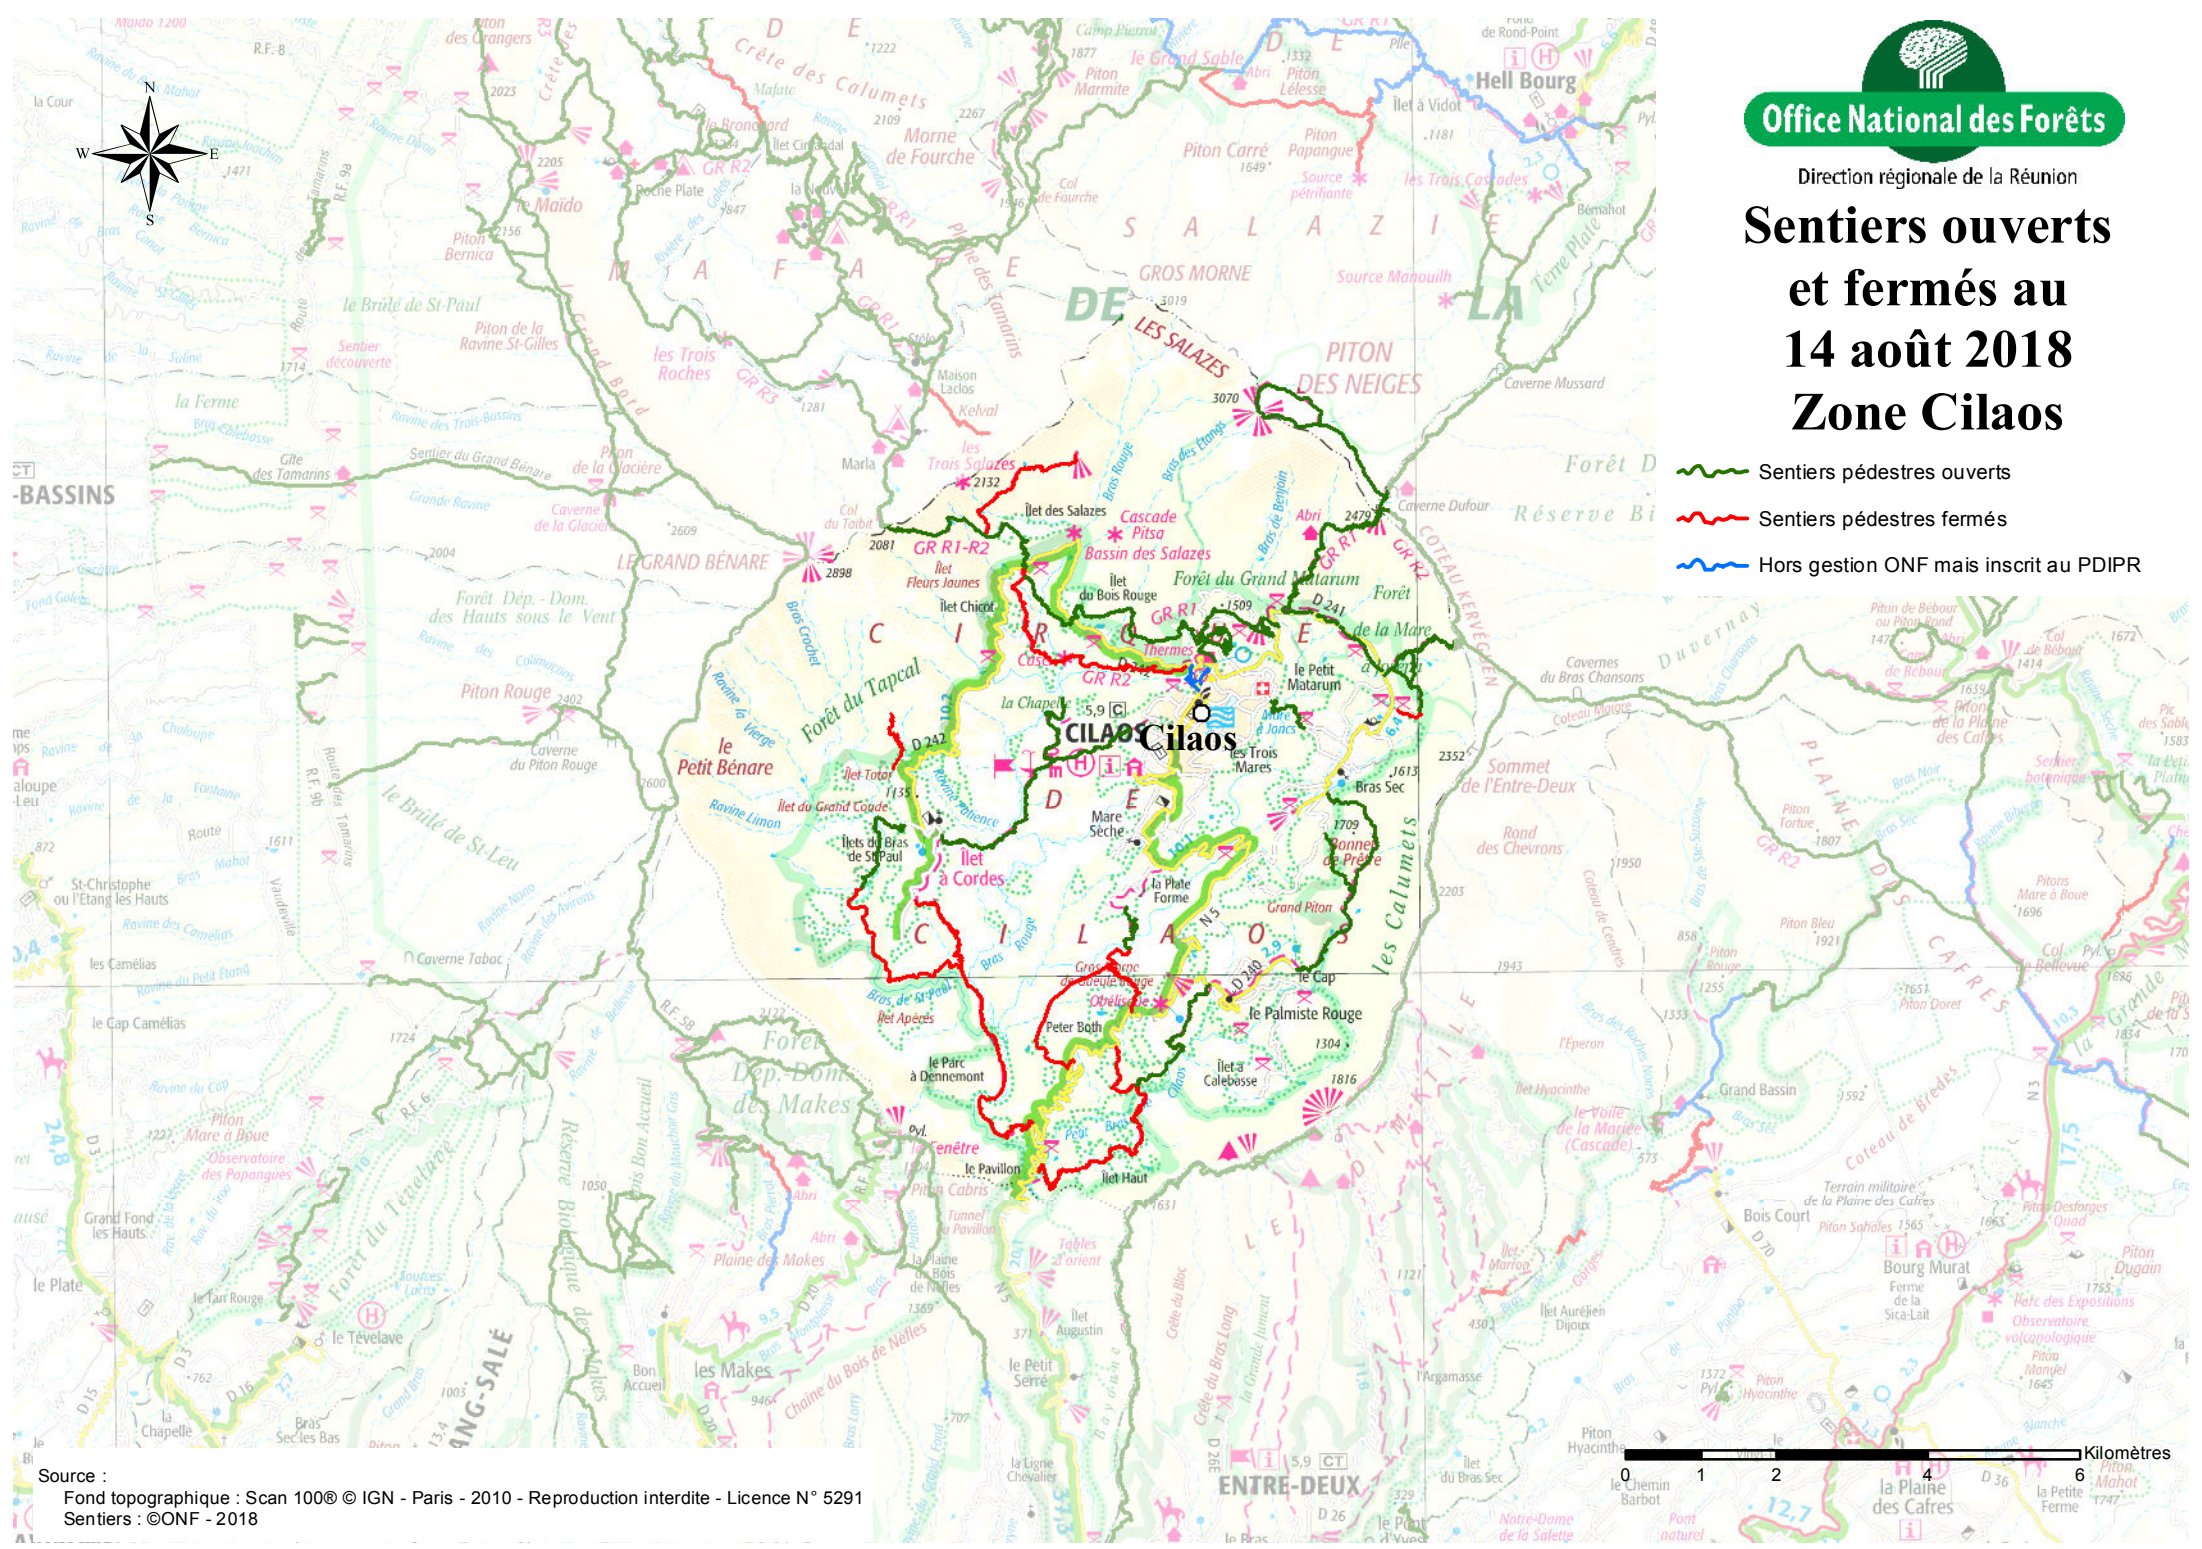

Office National des Forêts

Direction régionale de la Réunion

Sentiers ouverts et fermés au 14 août 2018

Zone Cilaos

-  Sentiers pédestres ouverts
-  Sentiers pédestres fermés
-  Hors gestion ONF mais inscrit au PDIPR

Source :
 Fond topographique : Scan 100© © IGN - Paris - 2010 - Reproduction interdite - Licence N° 5291
 Sentiers : ©ONF - 2018