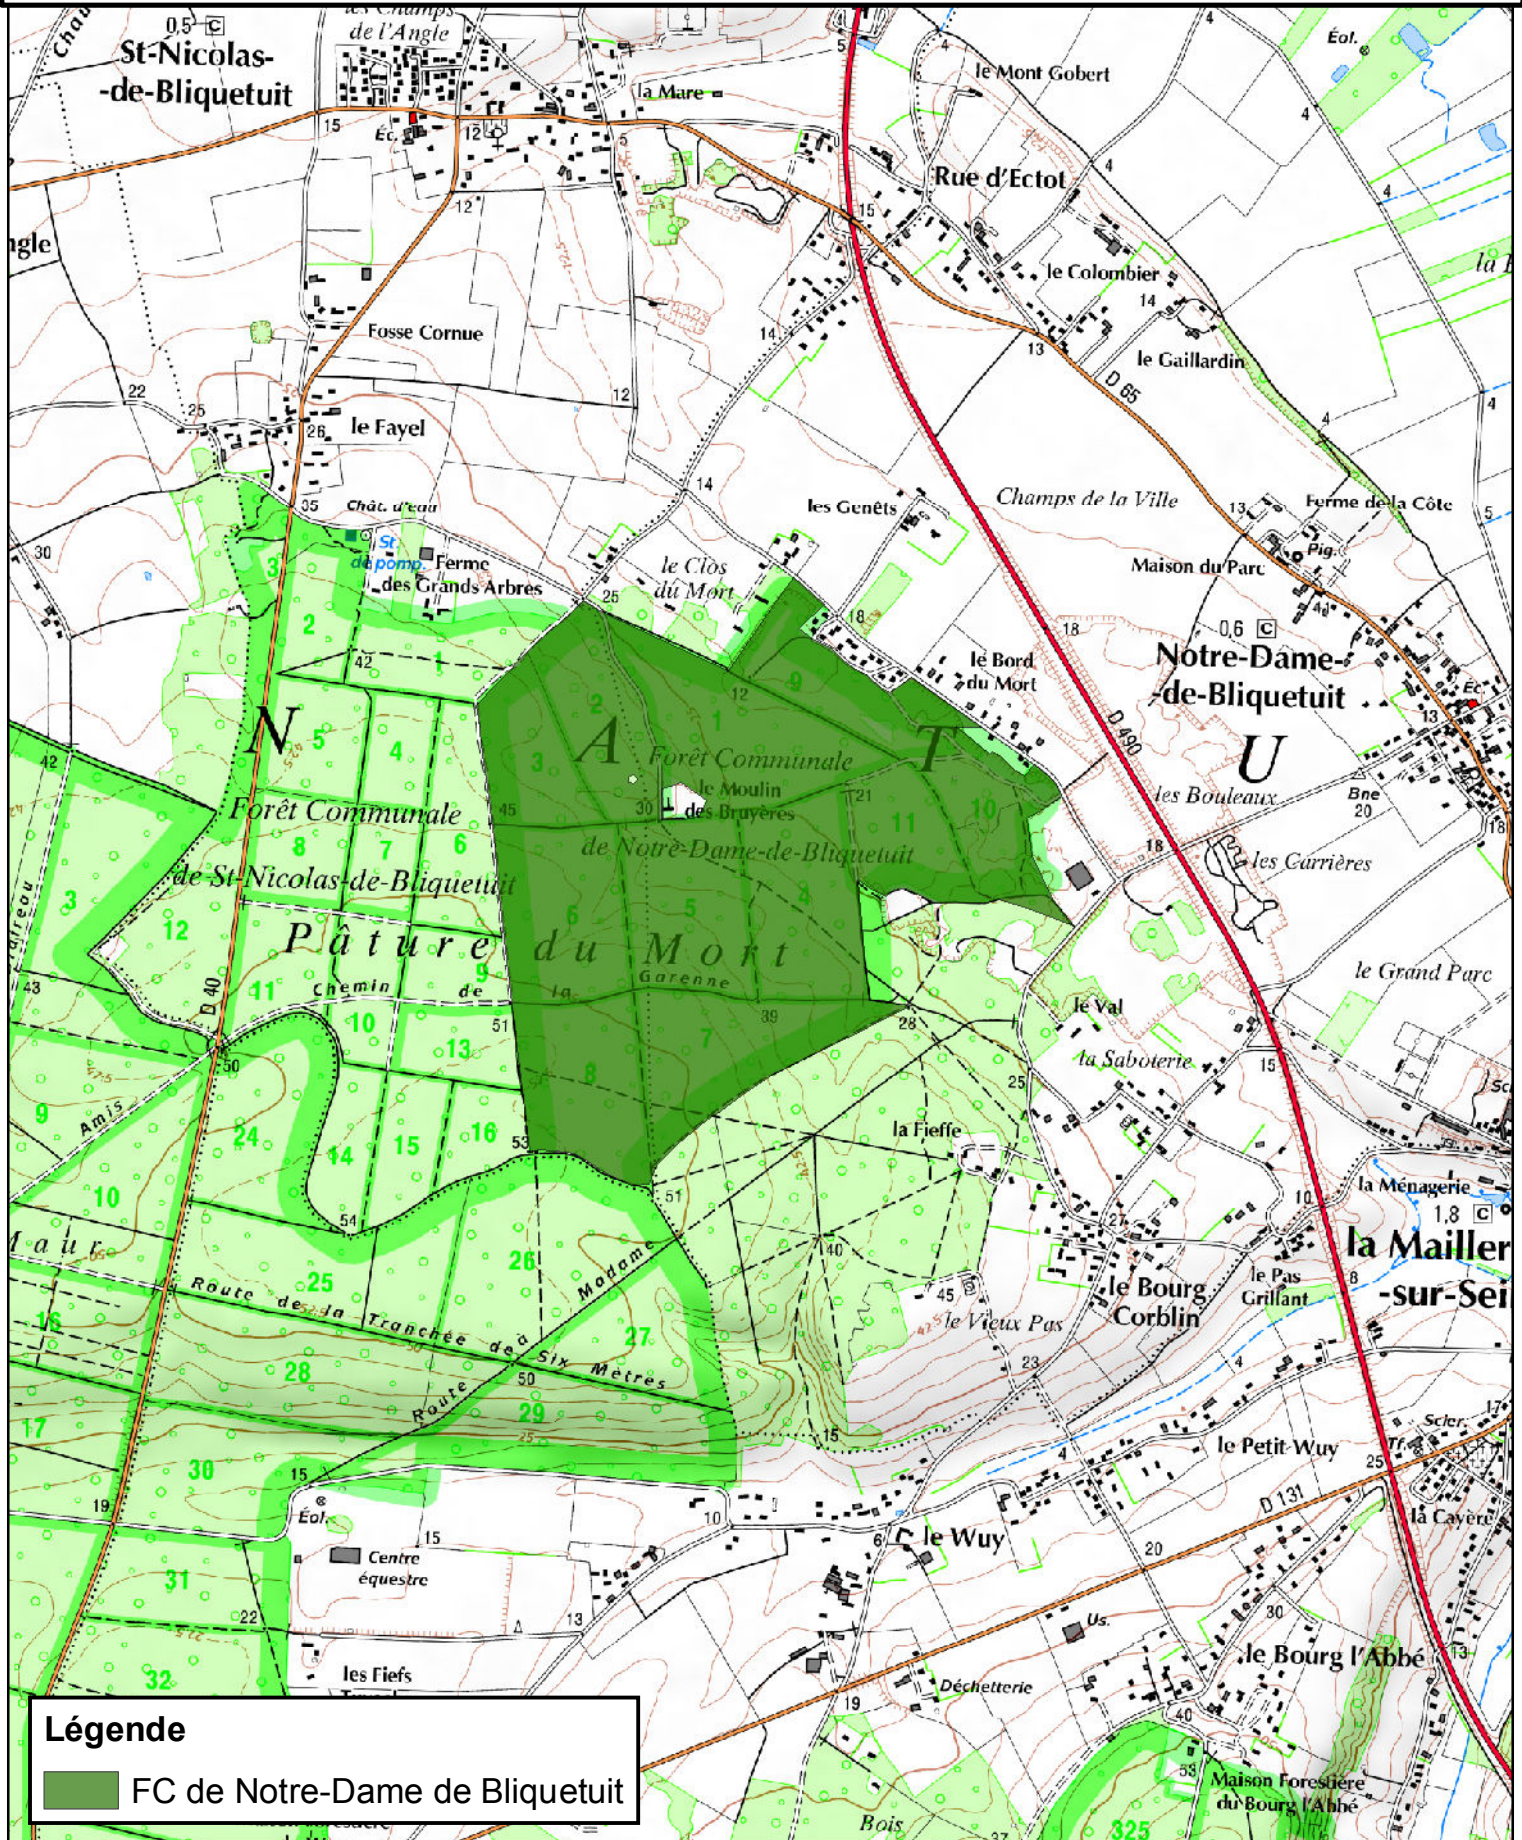

Forêt Communale de Notre-Dame-de-Bliquetuit

Légende

FC de Notre-Dame de Bliquetuit

0 0,275 0,55 1,1
Kilomètres

Scanreg, IGN, Paris, 2007 - ONF SIG Rouen -
R.VANNIER 17/10/2016