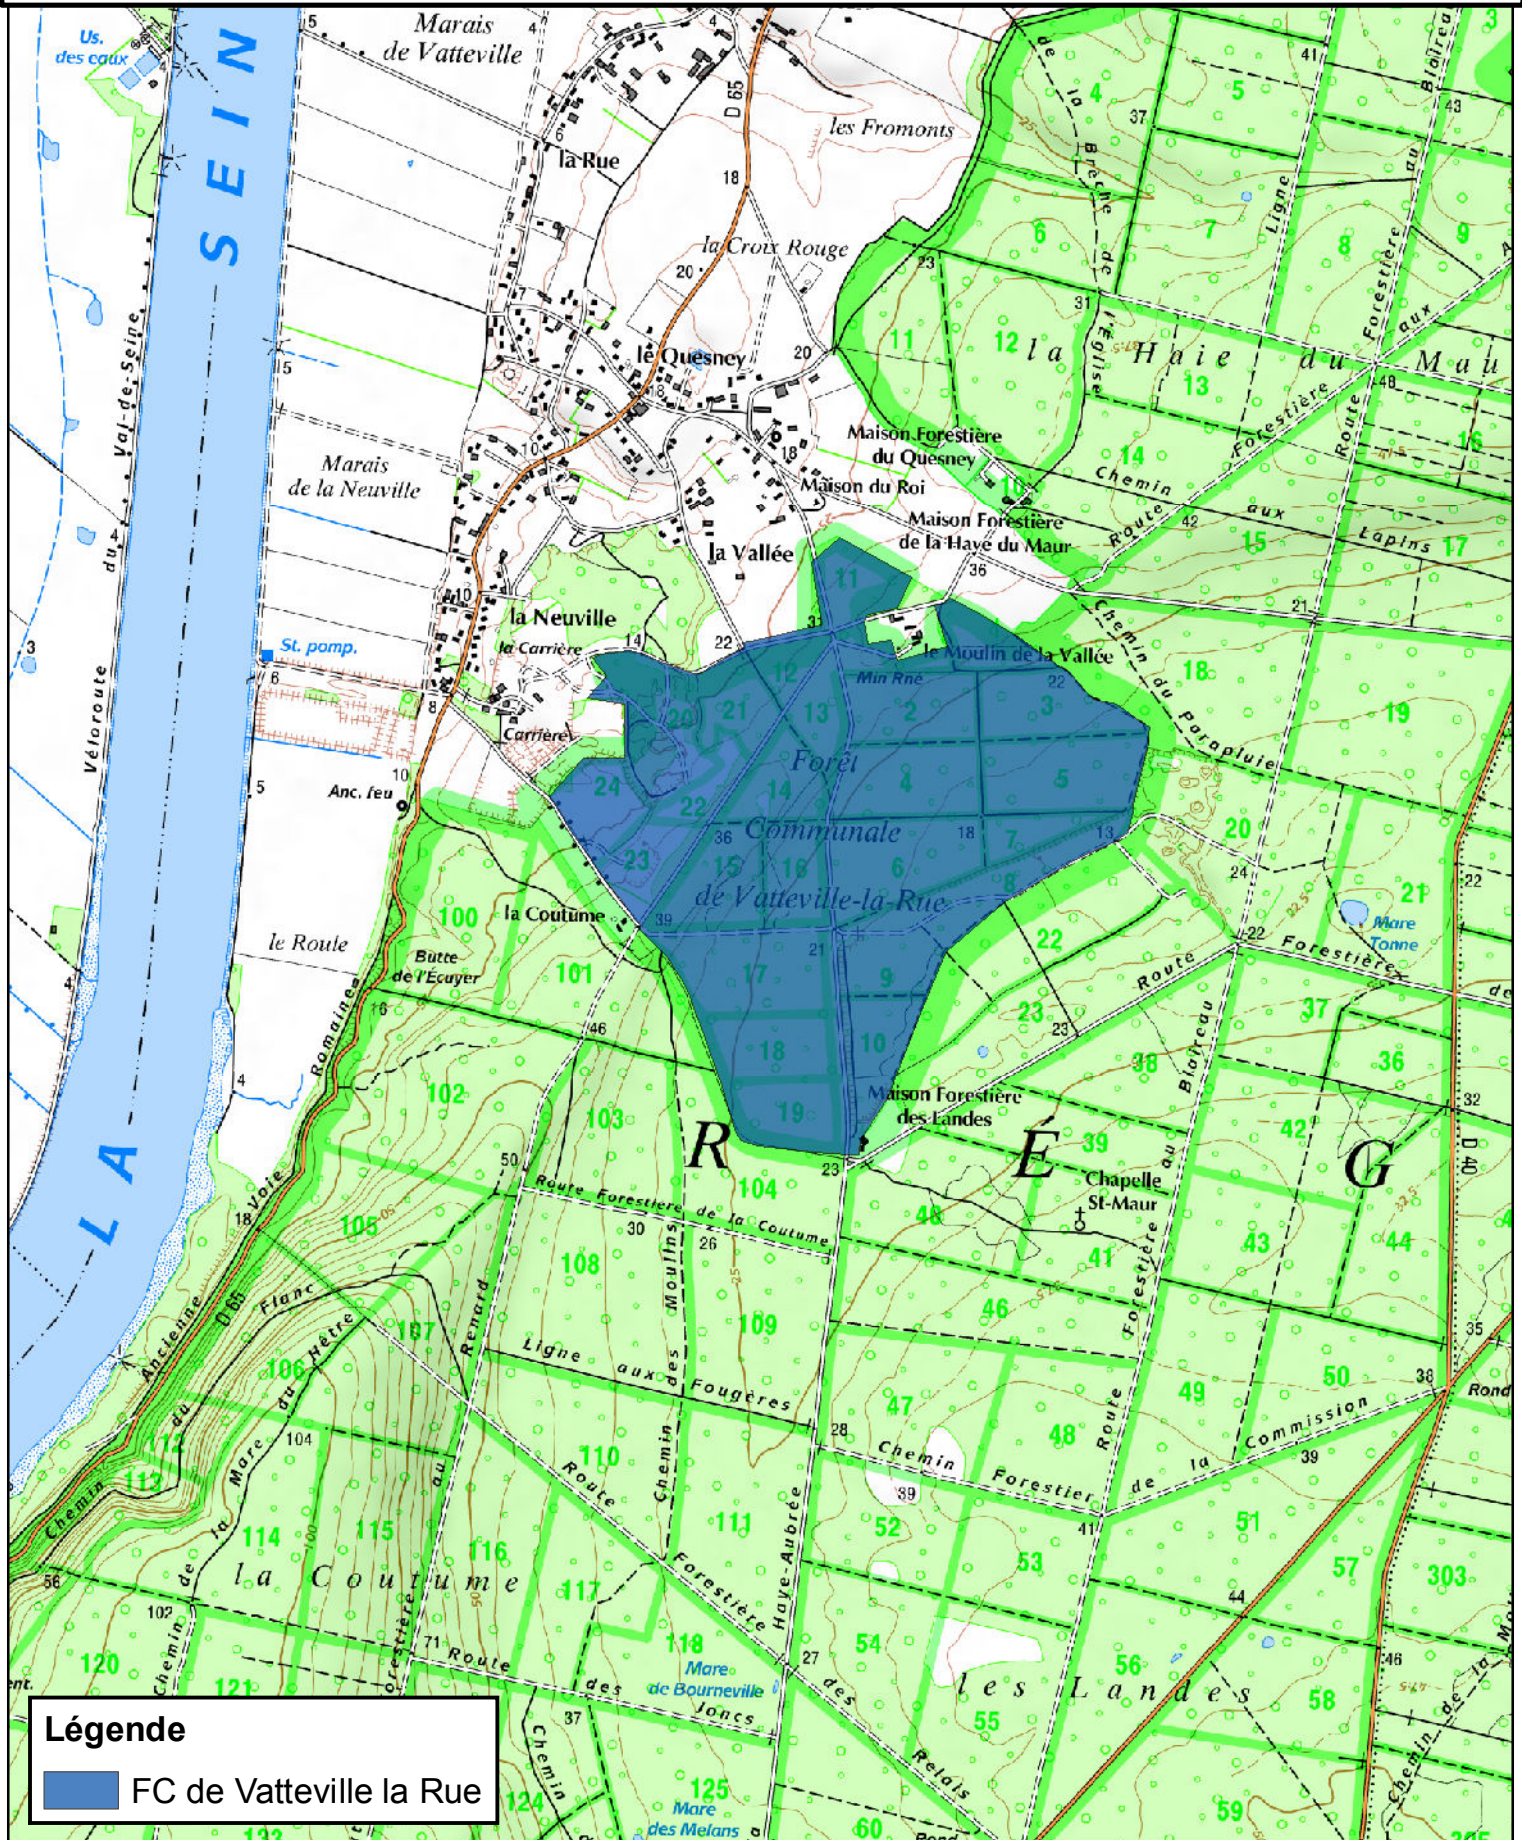

Forêt Communale de Vatteville-la-Rue

Légende

FC de Vatteville la Rue

0 0,275 0,55 1,1
Kilomètres

Scanreg, IGN, Paris, 2007 - ONF SIG Rouen -
R.VANNIER 17/10/2016