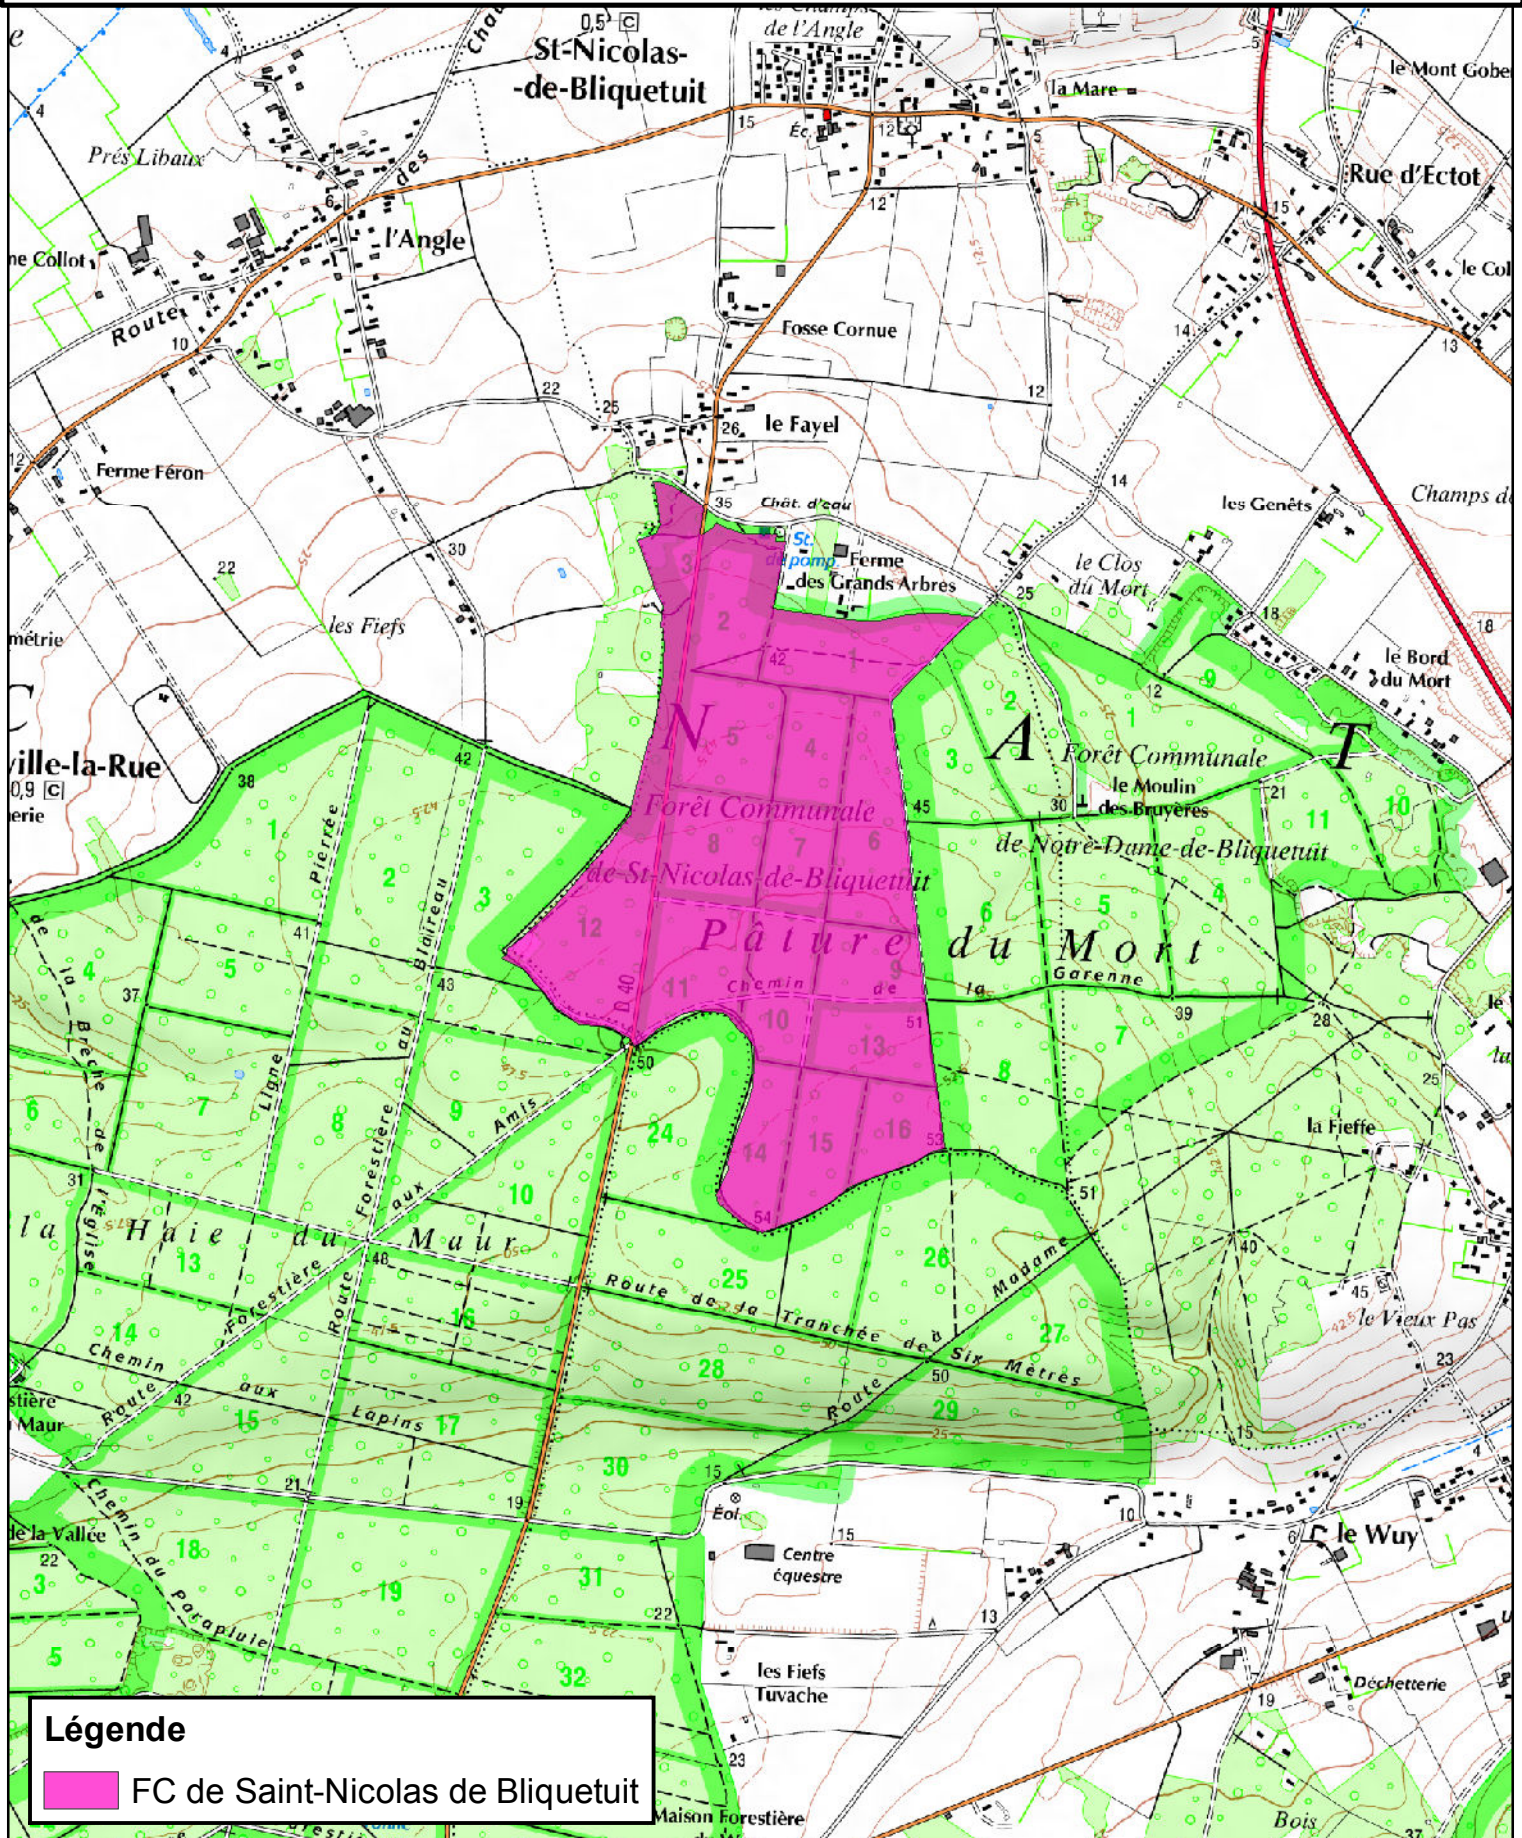

Forêt Communale de Saint-Nicolas de Bliquetuit

Légende
FC de Saint-Nicolas de Bliquetuit

0 0,275 0,55 1,1
Kilomètres

Scanreg, IGN, Paris, 2007 - ONF SIG Rouen -
R.VANNIER 17/10/2016